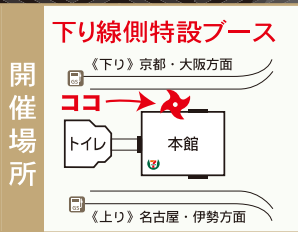

11:00~15:00

※ 14:30 までに受付を済ませてください。

- 受付**
 - 会場で参加申込みをします。
 - 得点上位 10 名さまに
甲賀市の特産品等を後日郵送します。
ホームページをご覧ください。
- 賞品**
 - 1位・2位 / 甲賀市産お米
 - 3位～5位 / 甲賀市産特産品
 - 6位～10位 / 土山ためぎグッズなど

発表は後日土山 SA ホームページで行います。
賞品は発表後 発送致します。

競技方法

- 定められた位置より、ふわふわ手裏剣を
的である得点箱内に3分以内で投げ入れる
- チャンスは3打!

採点方法

- 3打の箱内の得点を合計する
- 最高得点は90点とし上位10名さまに
賞品をお届けします
- 合計得点が同点の場合は抽選といたします

※箱の外は0点 ※箱から半分以上出た場合は0点

5	20	10
	30	
10	20	5

国公立進行 ★くノ一かなひん

発表 / 2024年 3月1日 土山 SA ホームページ