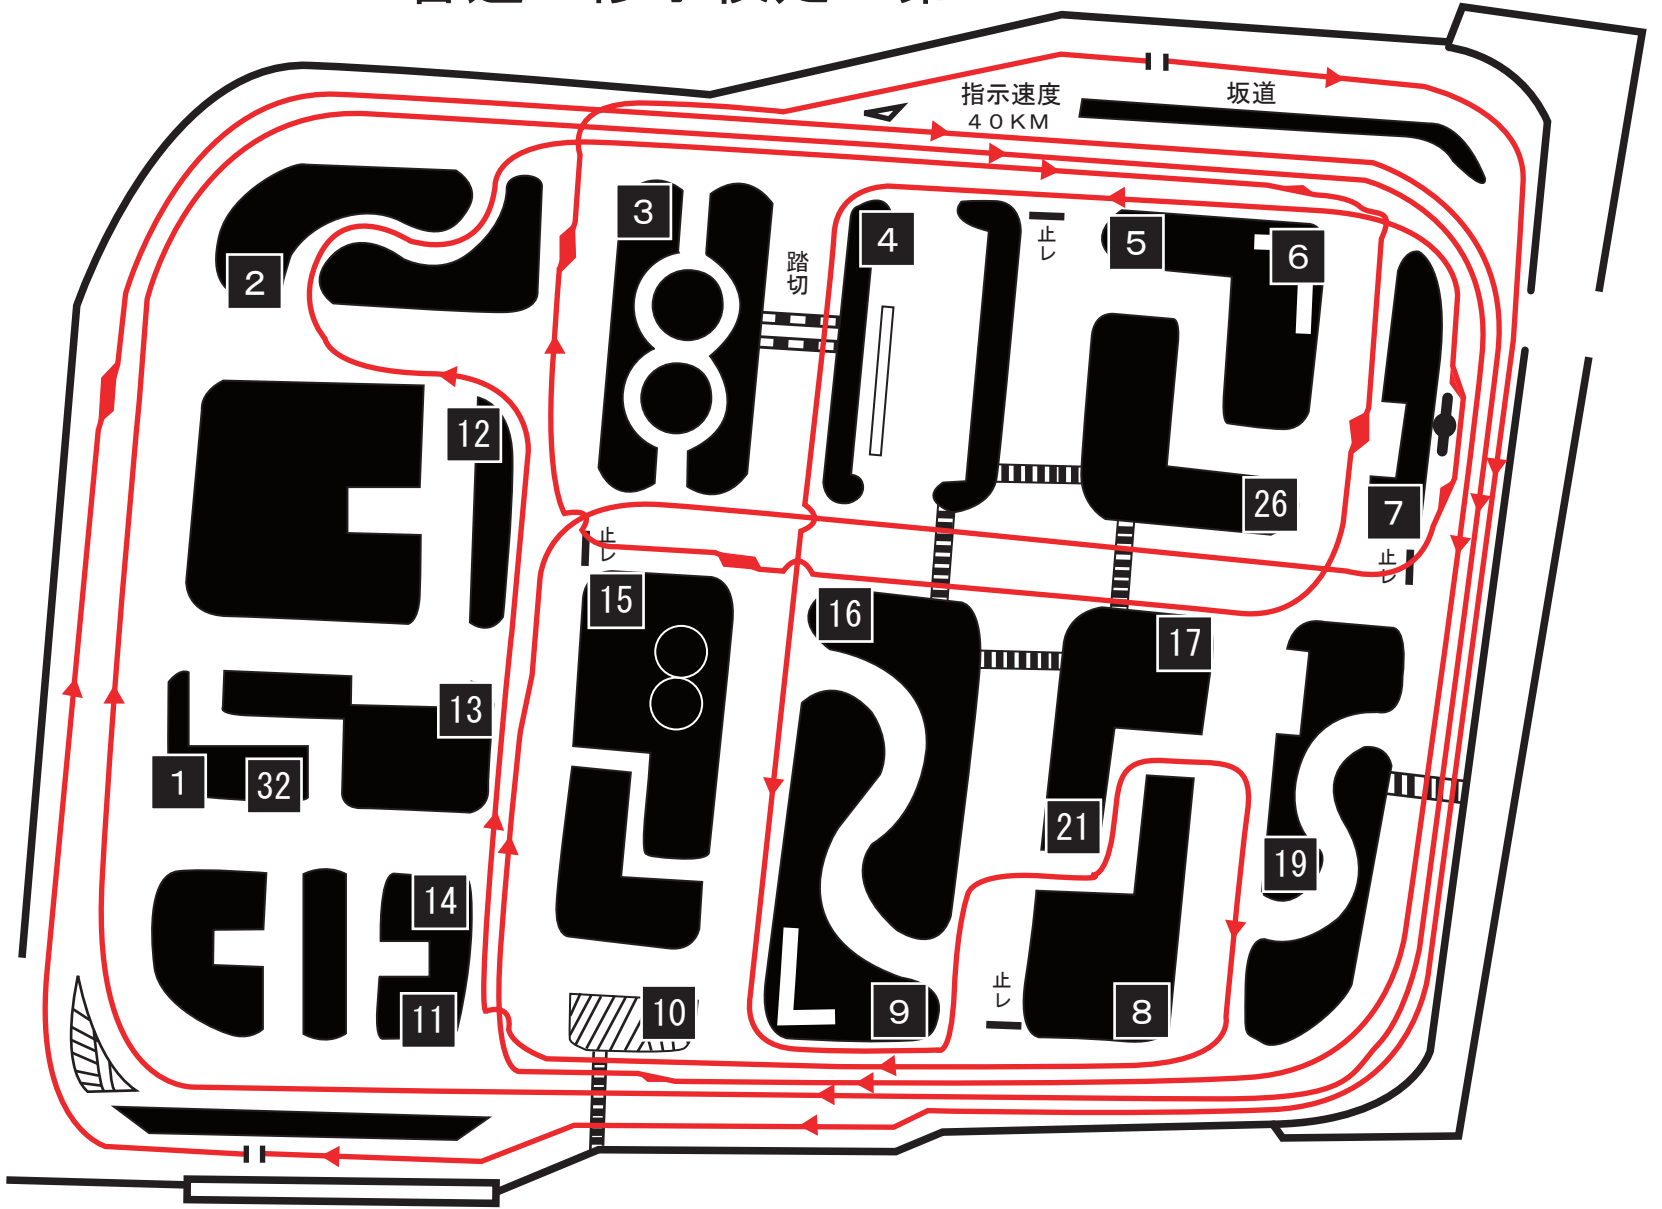

真野自動車教習所 技能検定コース略図  
普通・修了検定 第2コース

出発帰着点

真野自動車教習所 技能検定コース略図  
普通・修了検定 第3コース

出発帰着点

※白抜き数字は交差点番号です。