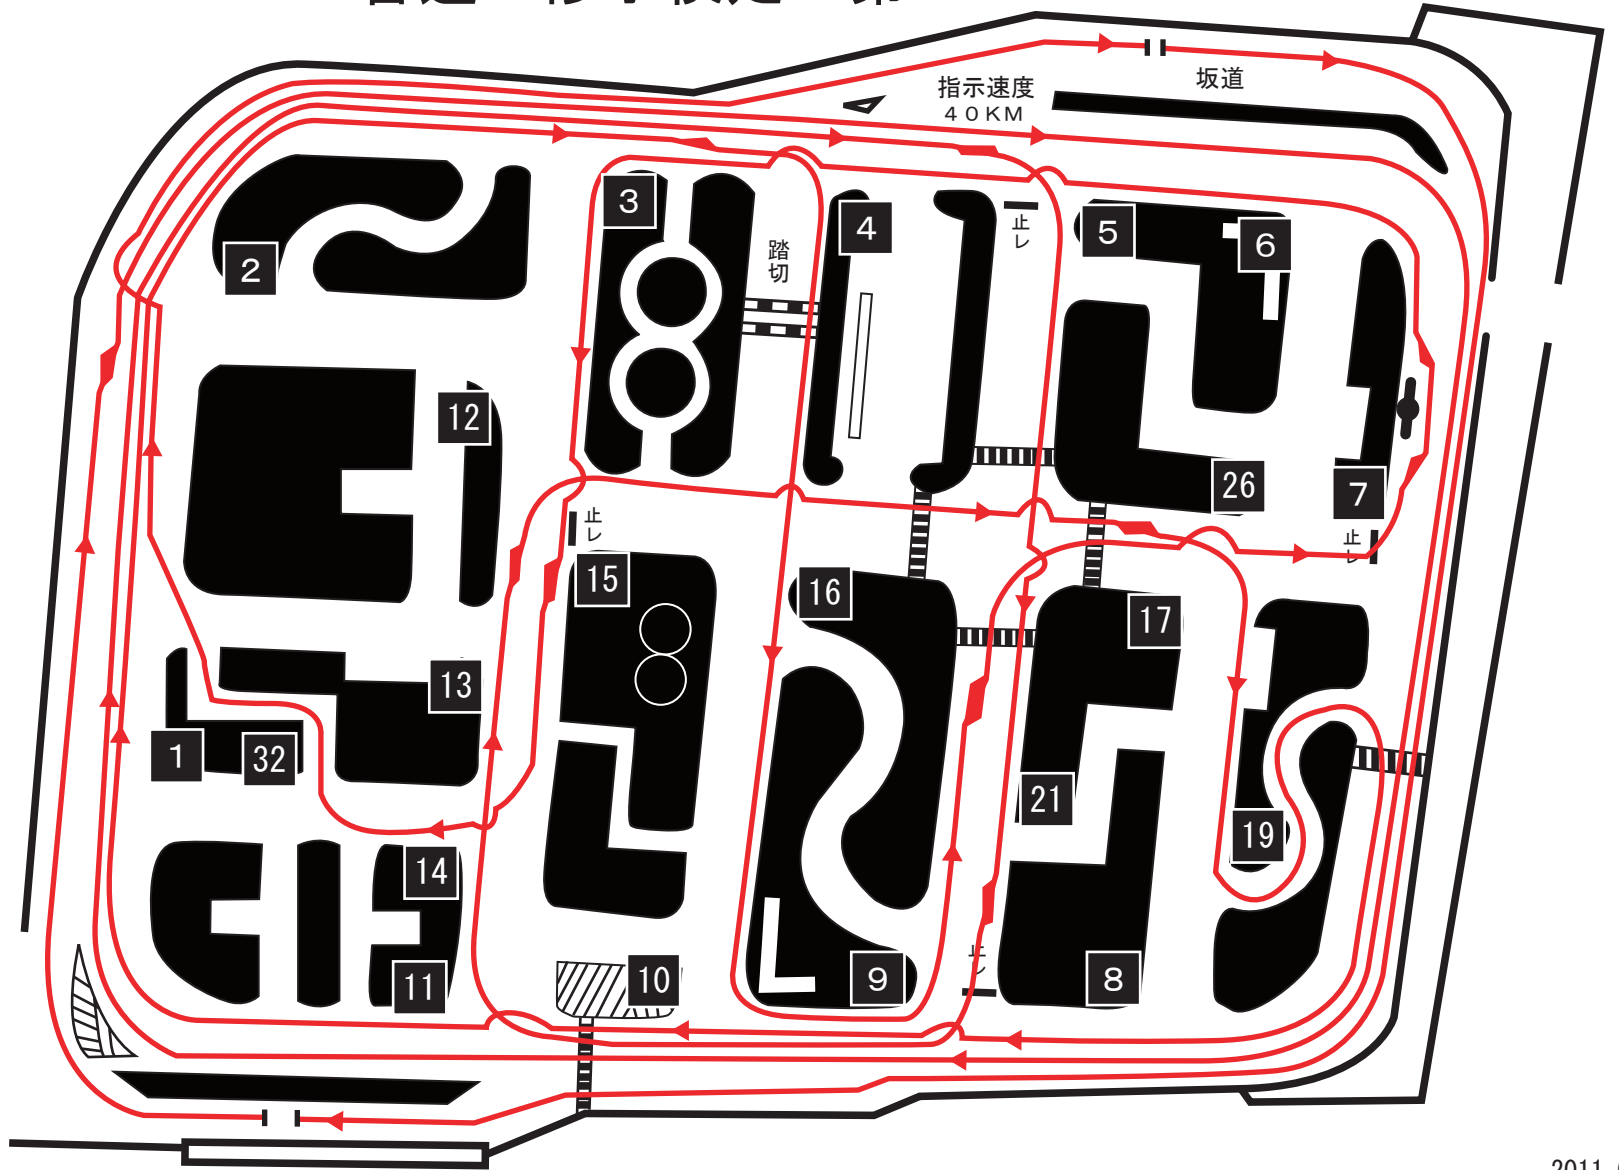

真野自動車教習所 技能検定コース略図  
普通・修了検定 第2コース

出発帰着点

真野自動車教習所 技能検定コース略図  
普通・修了検定 第3コース

出発帰着点

※白抜き数字は交差点番号です。