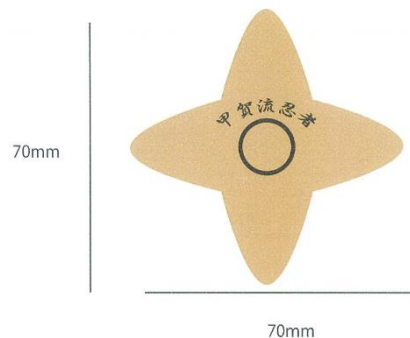

解答者には「びわ湖の森の間伐材手裏剣マグネット」（111名さま）等を、先着222名（にんにんにん）さまにプレゼントいたします。みなさまのご参加をお待ちしております。

詳細は、別紙の通りです。

土山サービスエリア

道の駅あいの土山

フレンドマーケット土山店

【別紙】

新名神高速道路土山サービスエリア×道の駅あいの土山×フレンド마트土山店
甲賀流「甲賀流謎解き忍者」について

1. 開催期間 2022年2月19日（土）から3月27日（日）まで
※新型コロナウイルス感染症の感染状況により、中止になる場合があります。
2. 参加方法 土山サービスエリア・道の駅あいの土山・フレンド마트土山店の3カ所に設置されている、「立札（看板）」を探していただきます。「立札（看板）」に隠されたキーワード（手がかり）をみつけて、言葉をつなぎあわせてください。
3店舗内に置かれたチラシの解答欄に答えを記入して道の駅あいの土山売店レジにお渡しください。
解答者には「びわ湖の森の間伐材手裏剣マグネット」（111名さま）等、先着222名さまにプレゼントをご用意しています。
（謎解きの難易度は小学生レベルとなります。）