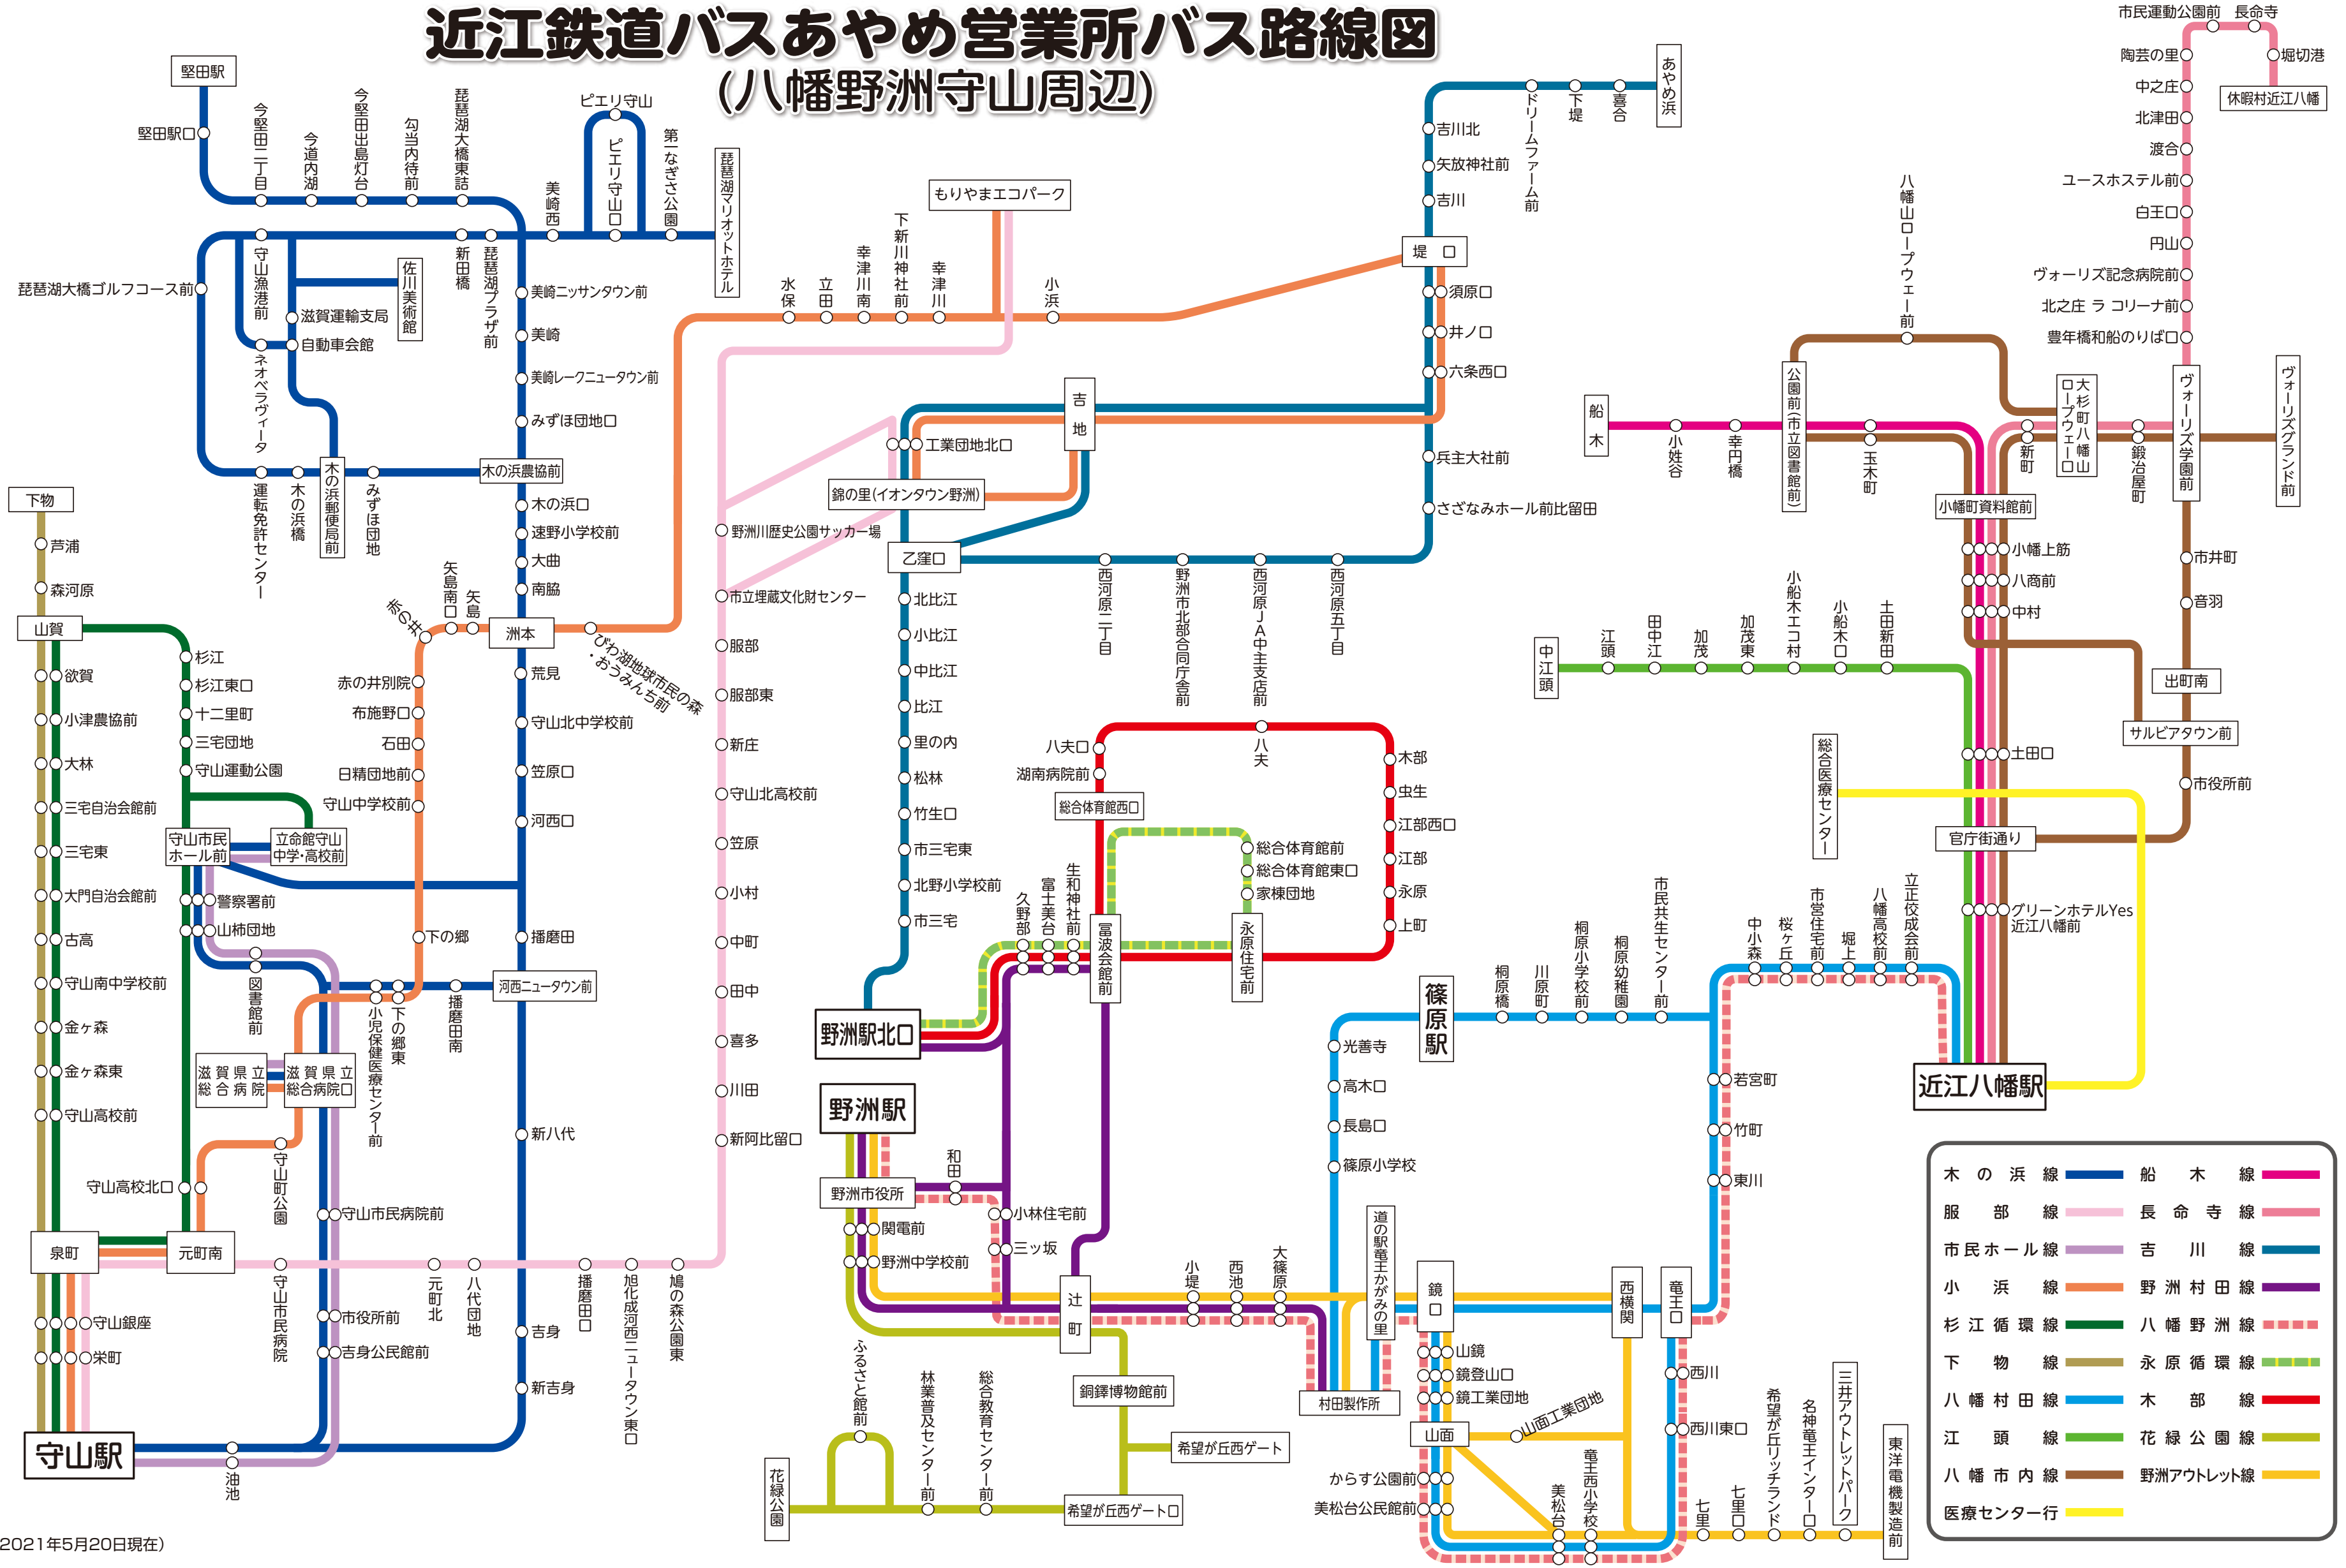

# 近江鉄道バスあやめ営業所バス路線図 (八幡野洲守山周辺)

(2021年5月20日現在)

木の浜線	船木線
服部線	長命寺線
市民ホール線	吉川線
小浜線	野洲村田線
杉江循環線	八幡野洲線
下物線	永原循環線
八幡村田線	木部線
江頭線	花緑公園線
八幡市内線	野洲アウトレット線
医療センター行	