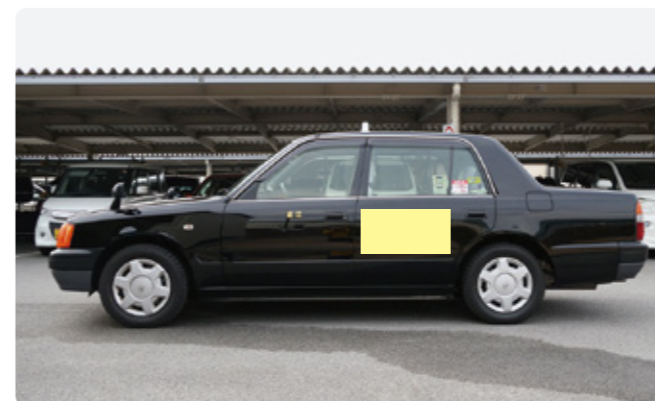

# 八幡山ロープウェー

八幡山ロープウェー媒体展開例

八幡山ロープウェー

搬器内広告(側面)

◎サイズ: B3 (h364mm×w515mm)  
◎料金: 3,000円(月額)

搬器内広告(側面)

◎サイズ: B3 (h364mm×w515mm)  
◎料金: 3,000円(月額)

山麓駅建植広告 ◎サイズ: h900mm×w1,800mm ◎料金: 1,700円(月額)

# 近江タクシー

ドアステッカー広告(左右側面)

◎サイズ: h300mm×w600mm ◎料金(1台): 8,500円  
※契約期間は3ヶ月以上です。

リアガラスステッカー広告(後方)

◎サイズ: h200mm×w800mm (1枚) ◎料金(1台): 3,500円  
※契約期間は3ヶ月以上です。

リアボディステッカー広告(後方)

◎サイズ: h150mm×w300mm (1枚) ◎料金(1台): 1,500円  
※契約期間は3ヶ月以上です。