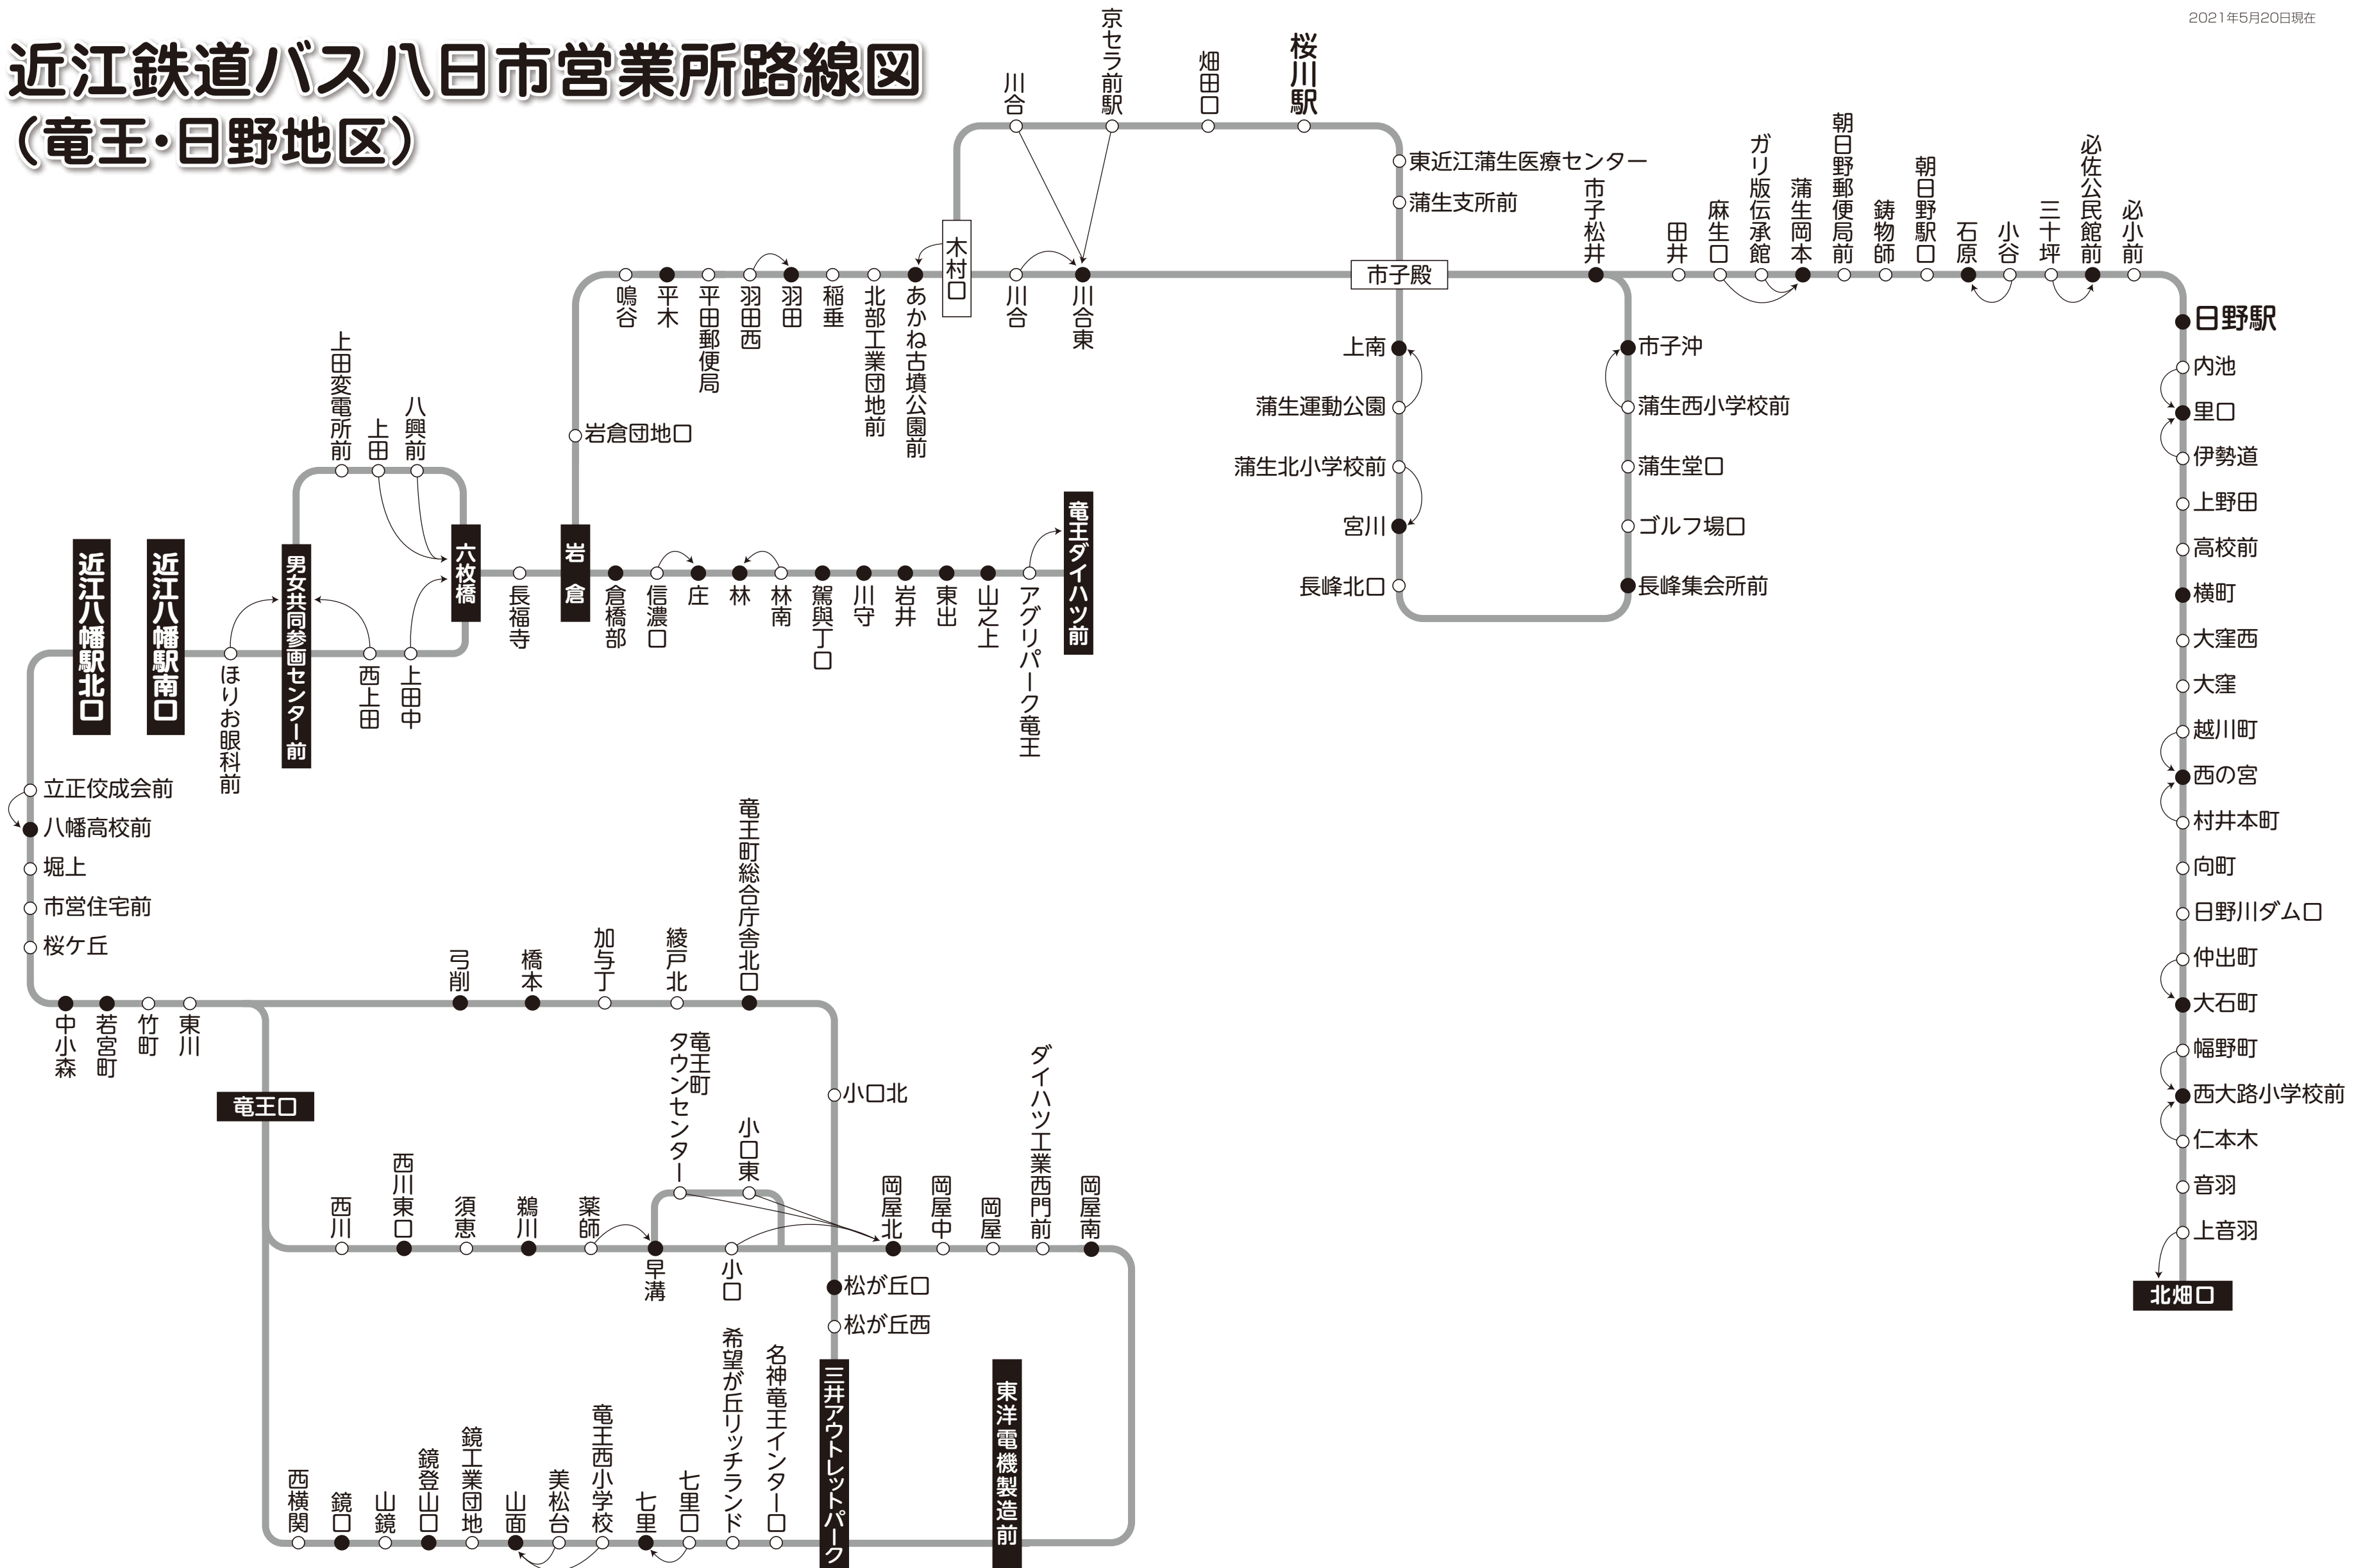

# 近江鉄道バス八日市営業所路線図

## (竜王・日野地区)

## 角能線

1	2	3	4	5	6	7	8	9	10	11	12
能登川駅	佐生団地	河曲瀬	不飲橋	愛知川駅	守矢	沖庄	香之庄	湖東記念病院	湖下湖東記念病院	中里	合堂ヶ原
180	220	260	300	340	380	420	460	500	540	580	620

## 八幡・長峰線

1	2	3	4	5	6	7	8	9	10	11	12	13
近江八幡駅南口	ほりお眼科前	七女共同参画	上八六	岩倉	平田	木西田	川京子	市子	市西	上浦	長峰北	長峰集会所前
180	190	230	270	310	350	390	430	470	510	550	590	630