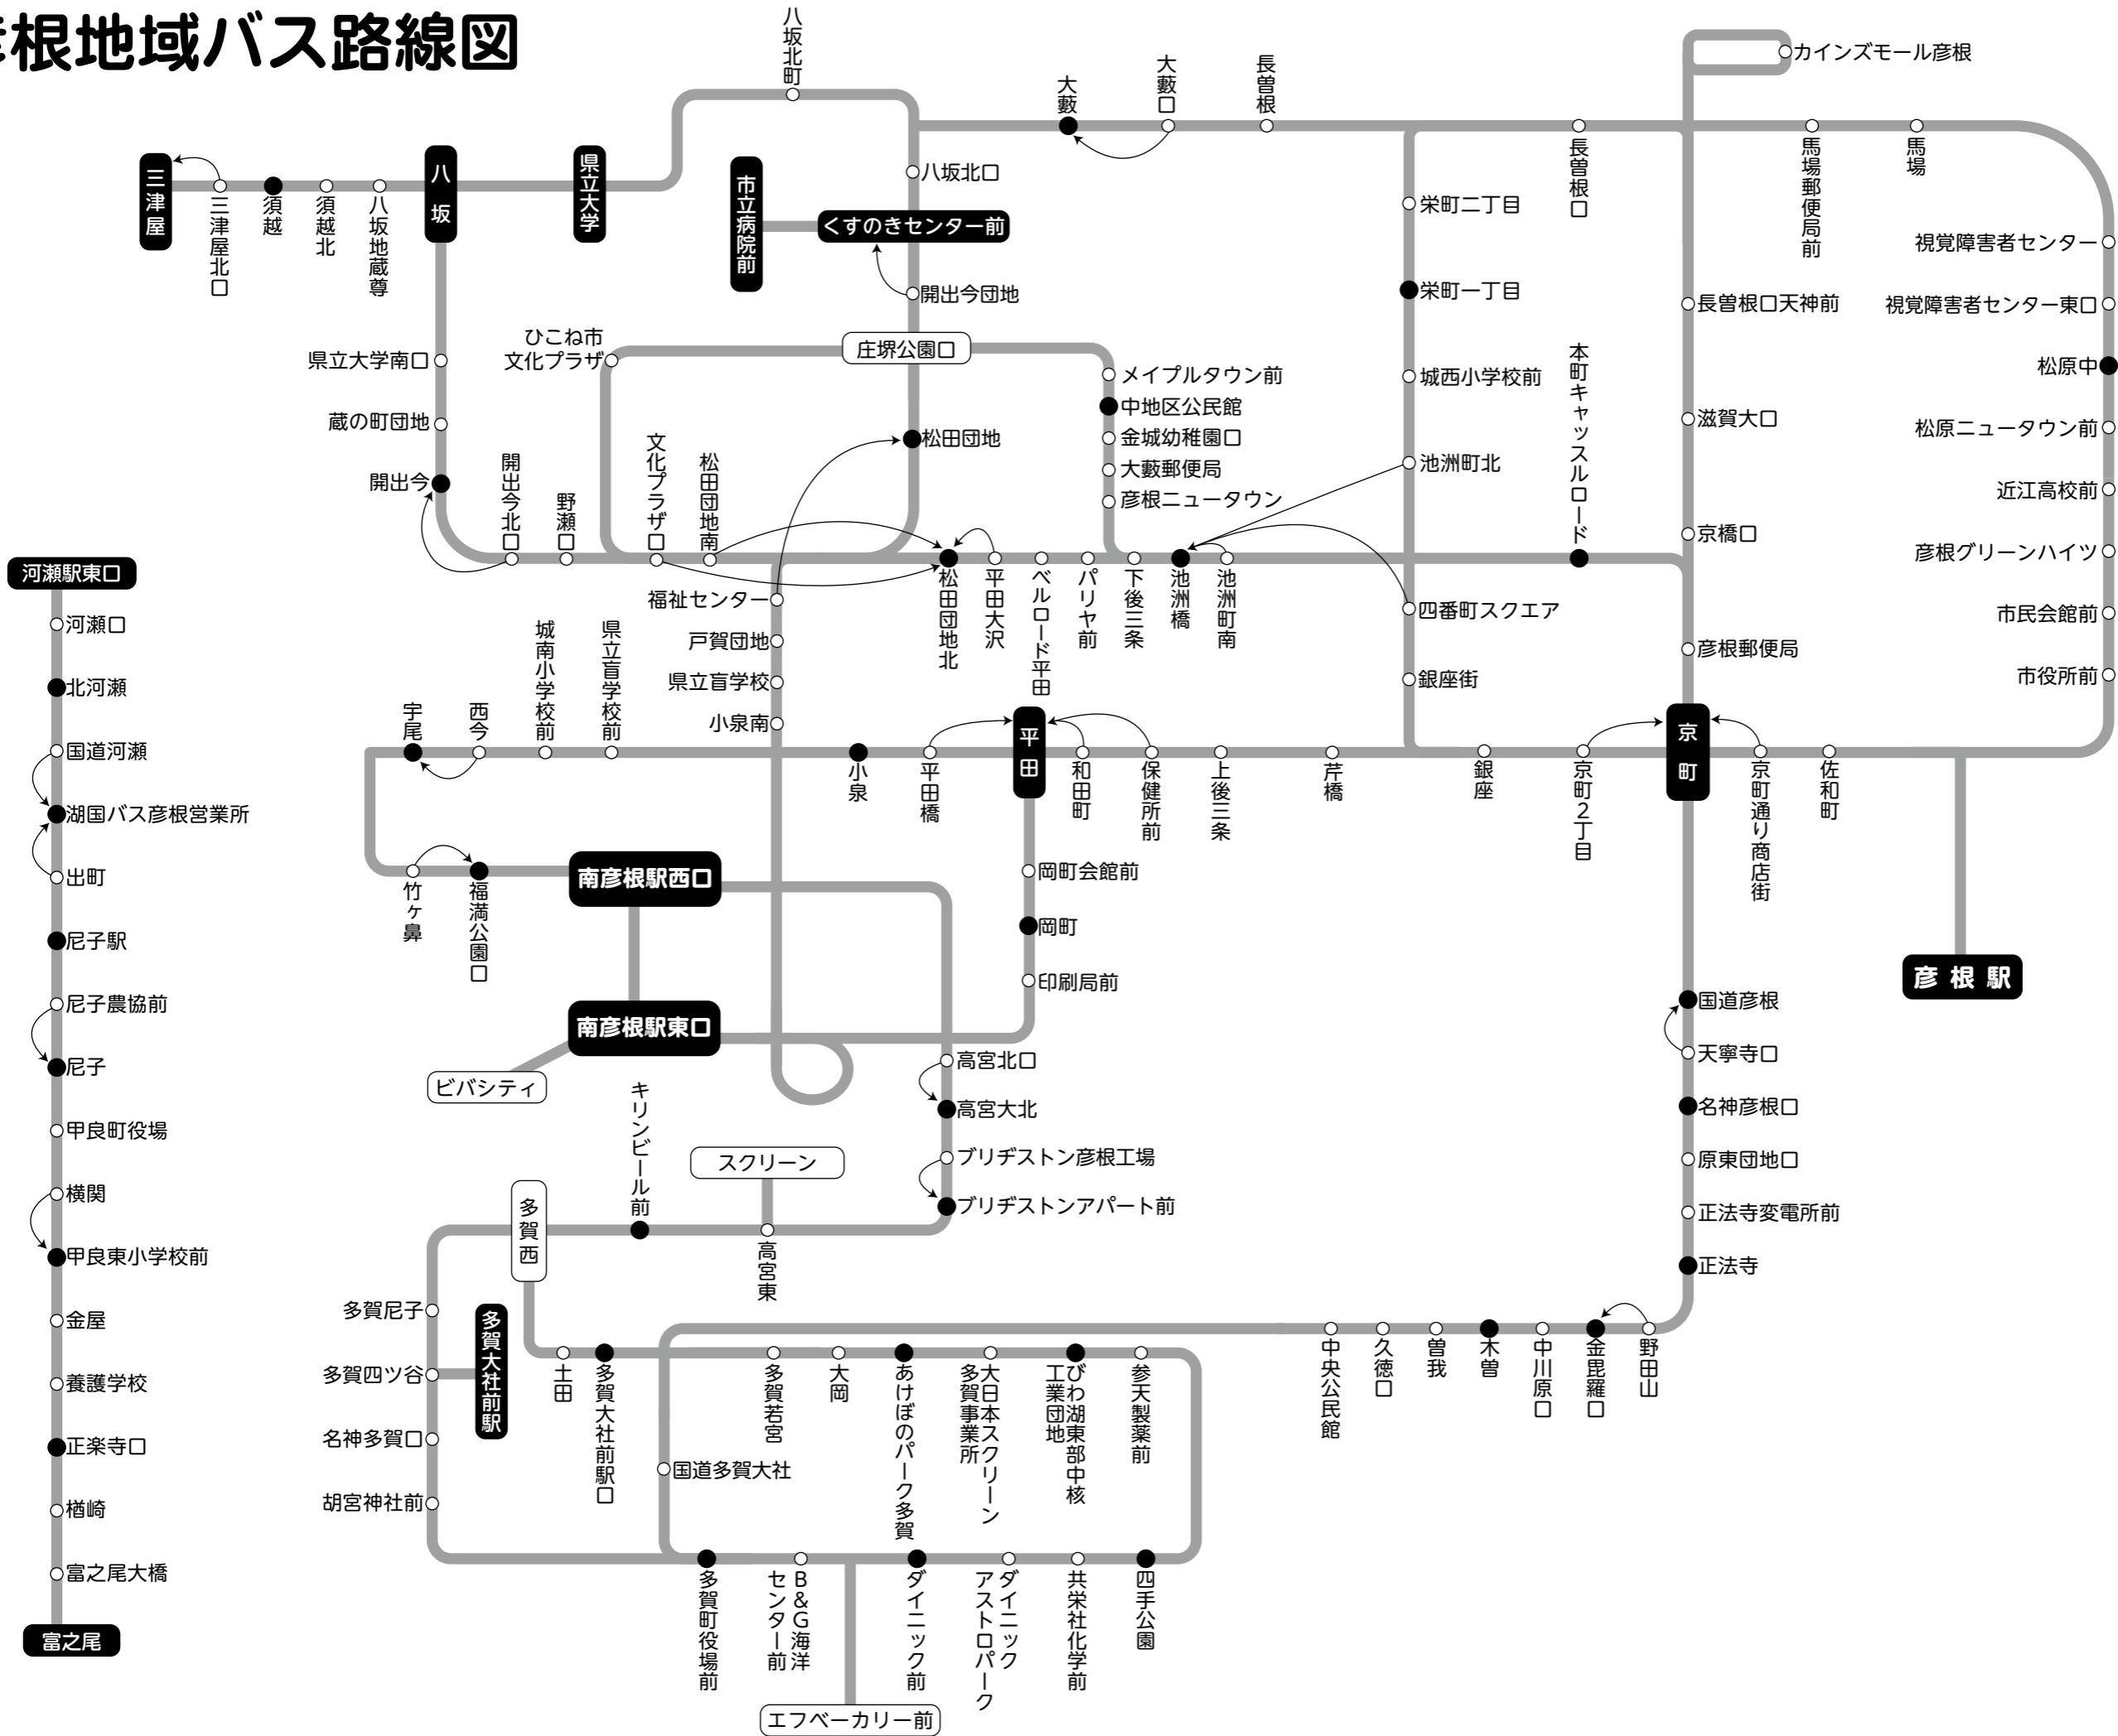

彦根地域バス路線図

湖国バス

湖国バス