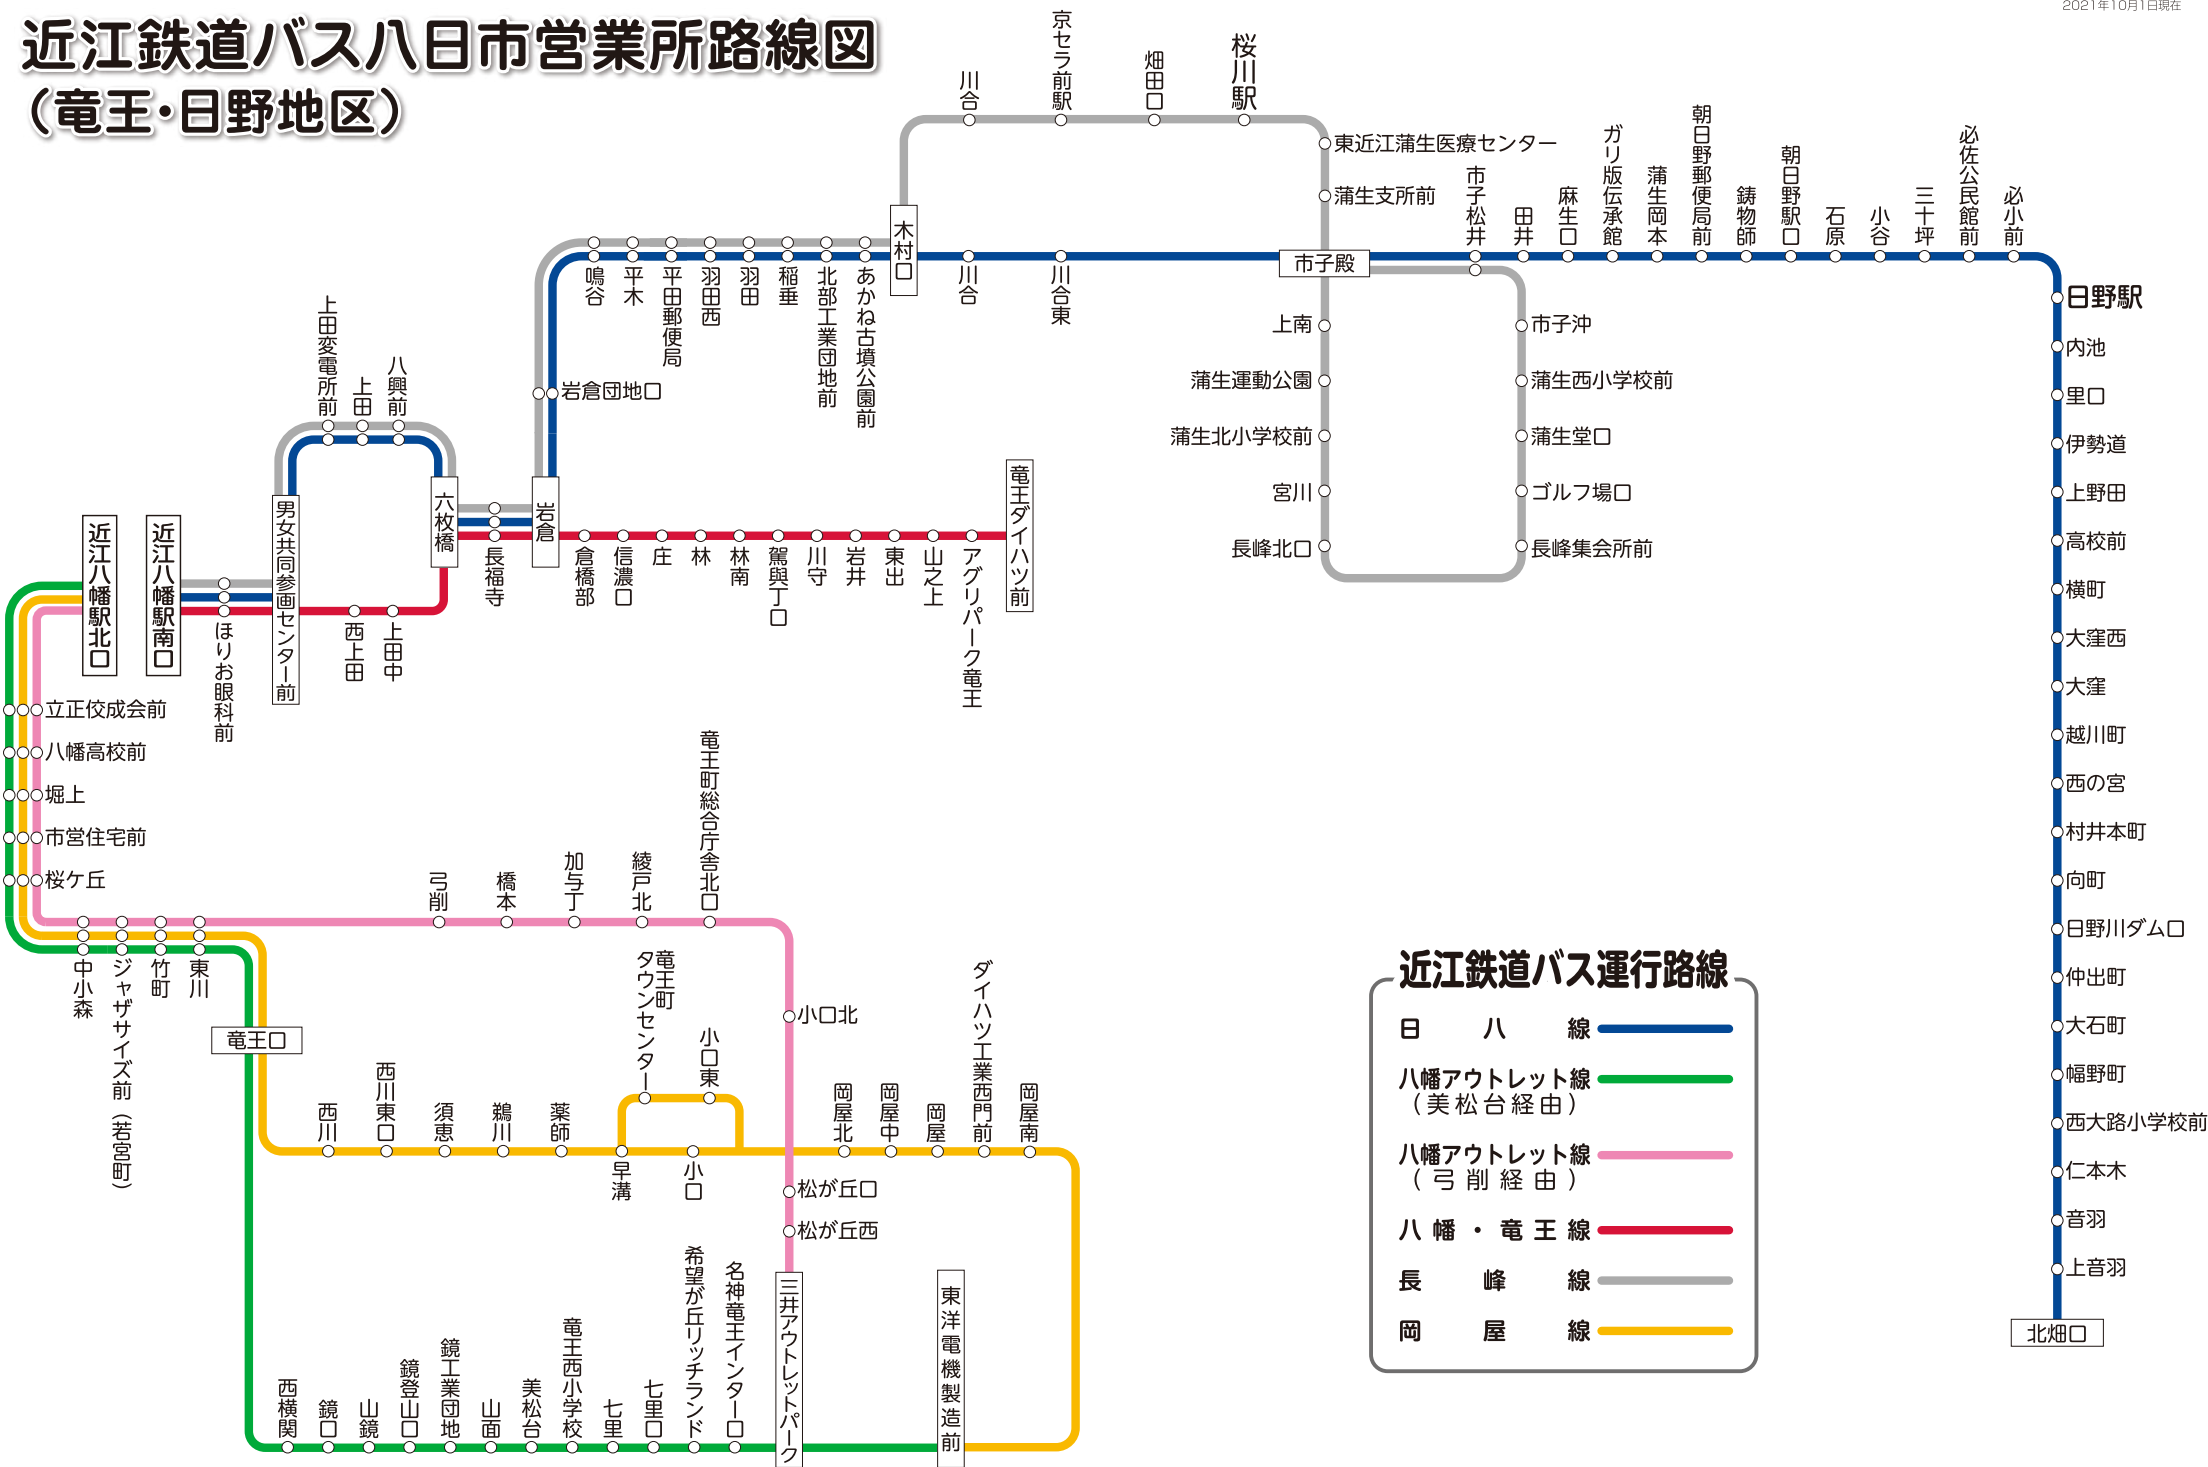

近江鉄道バス八日市営業所路線図 (竜王・日野地区)

北畑口

日野駅
内池
里口
伊勢道
上野田
高校前
横町
大窪西
大窪
越川町
西の宮
村井本町
向町
日野川ダム口
仲出町
大石町
幅野町
西大路小学校前
仁本木
音羽
上音羽

必小前
必佐公民館前
三十坪
小谷
石原
朝日野駅口
朝日野郵便局前
鑄物師
朝日野郵便局前
蒲生岡本
ガリ版伝承館
麻生口
田井
市子松井
市子殿
東近江蒲生医療センター
蒲生支所前

長峰北口
宮川
蒲生北小学校前
蒲生運動公園
上南

アグリパーク竜王
山之上
東出
岩井
川守
駕與丁
林南
林
庄
信濃口
倉橋部
岩倉
岩倉団地口

あかね古墳公園前
北部工業団地前
稲垂
羽田
羽田西
平田郵便局
平木
鳴谷

上田中
上田
上田交電所前
六枚橋
男女共同参画センター前

ほりお眼科前
西上田

竜王口

東洋電機製造前
三井アウトレットパーク
名神竜王インター口
希望が丘リッチランド
七里口
七里
美松台
鏡工業団地
山鏡
山鏡
鏡登山口
西横関

ダイハツ工業西門前
岡屋南
岡屋中
岡屋北
小口東
小口北
小口

竜王町総合庁舎北口
綾戸北
加与丁
橋本
弓削

須恵
鷺川
薬師
西川東口
西川

竜王

東川
竹町
ジャザサイズ前(若宮町)
中小森

近江八幡駅南口

桜ヶ丘
市営住宅前
堀上
八幡高校前
立正校成会前

近江八幡駅北口