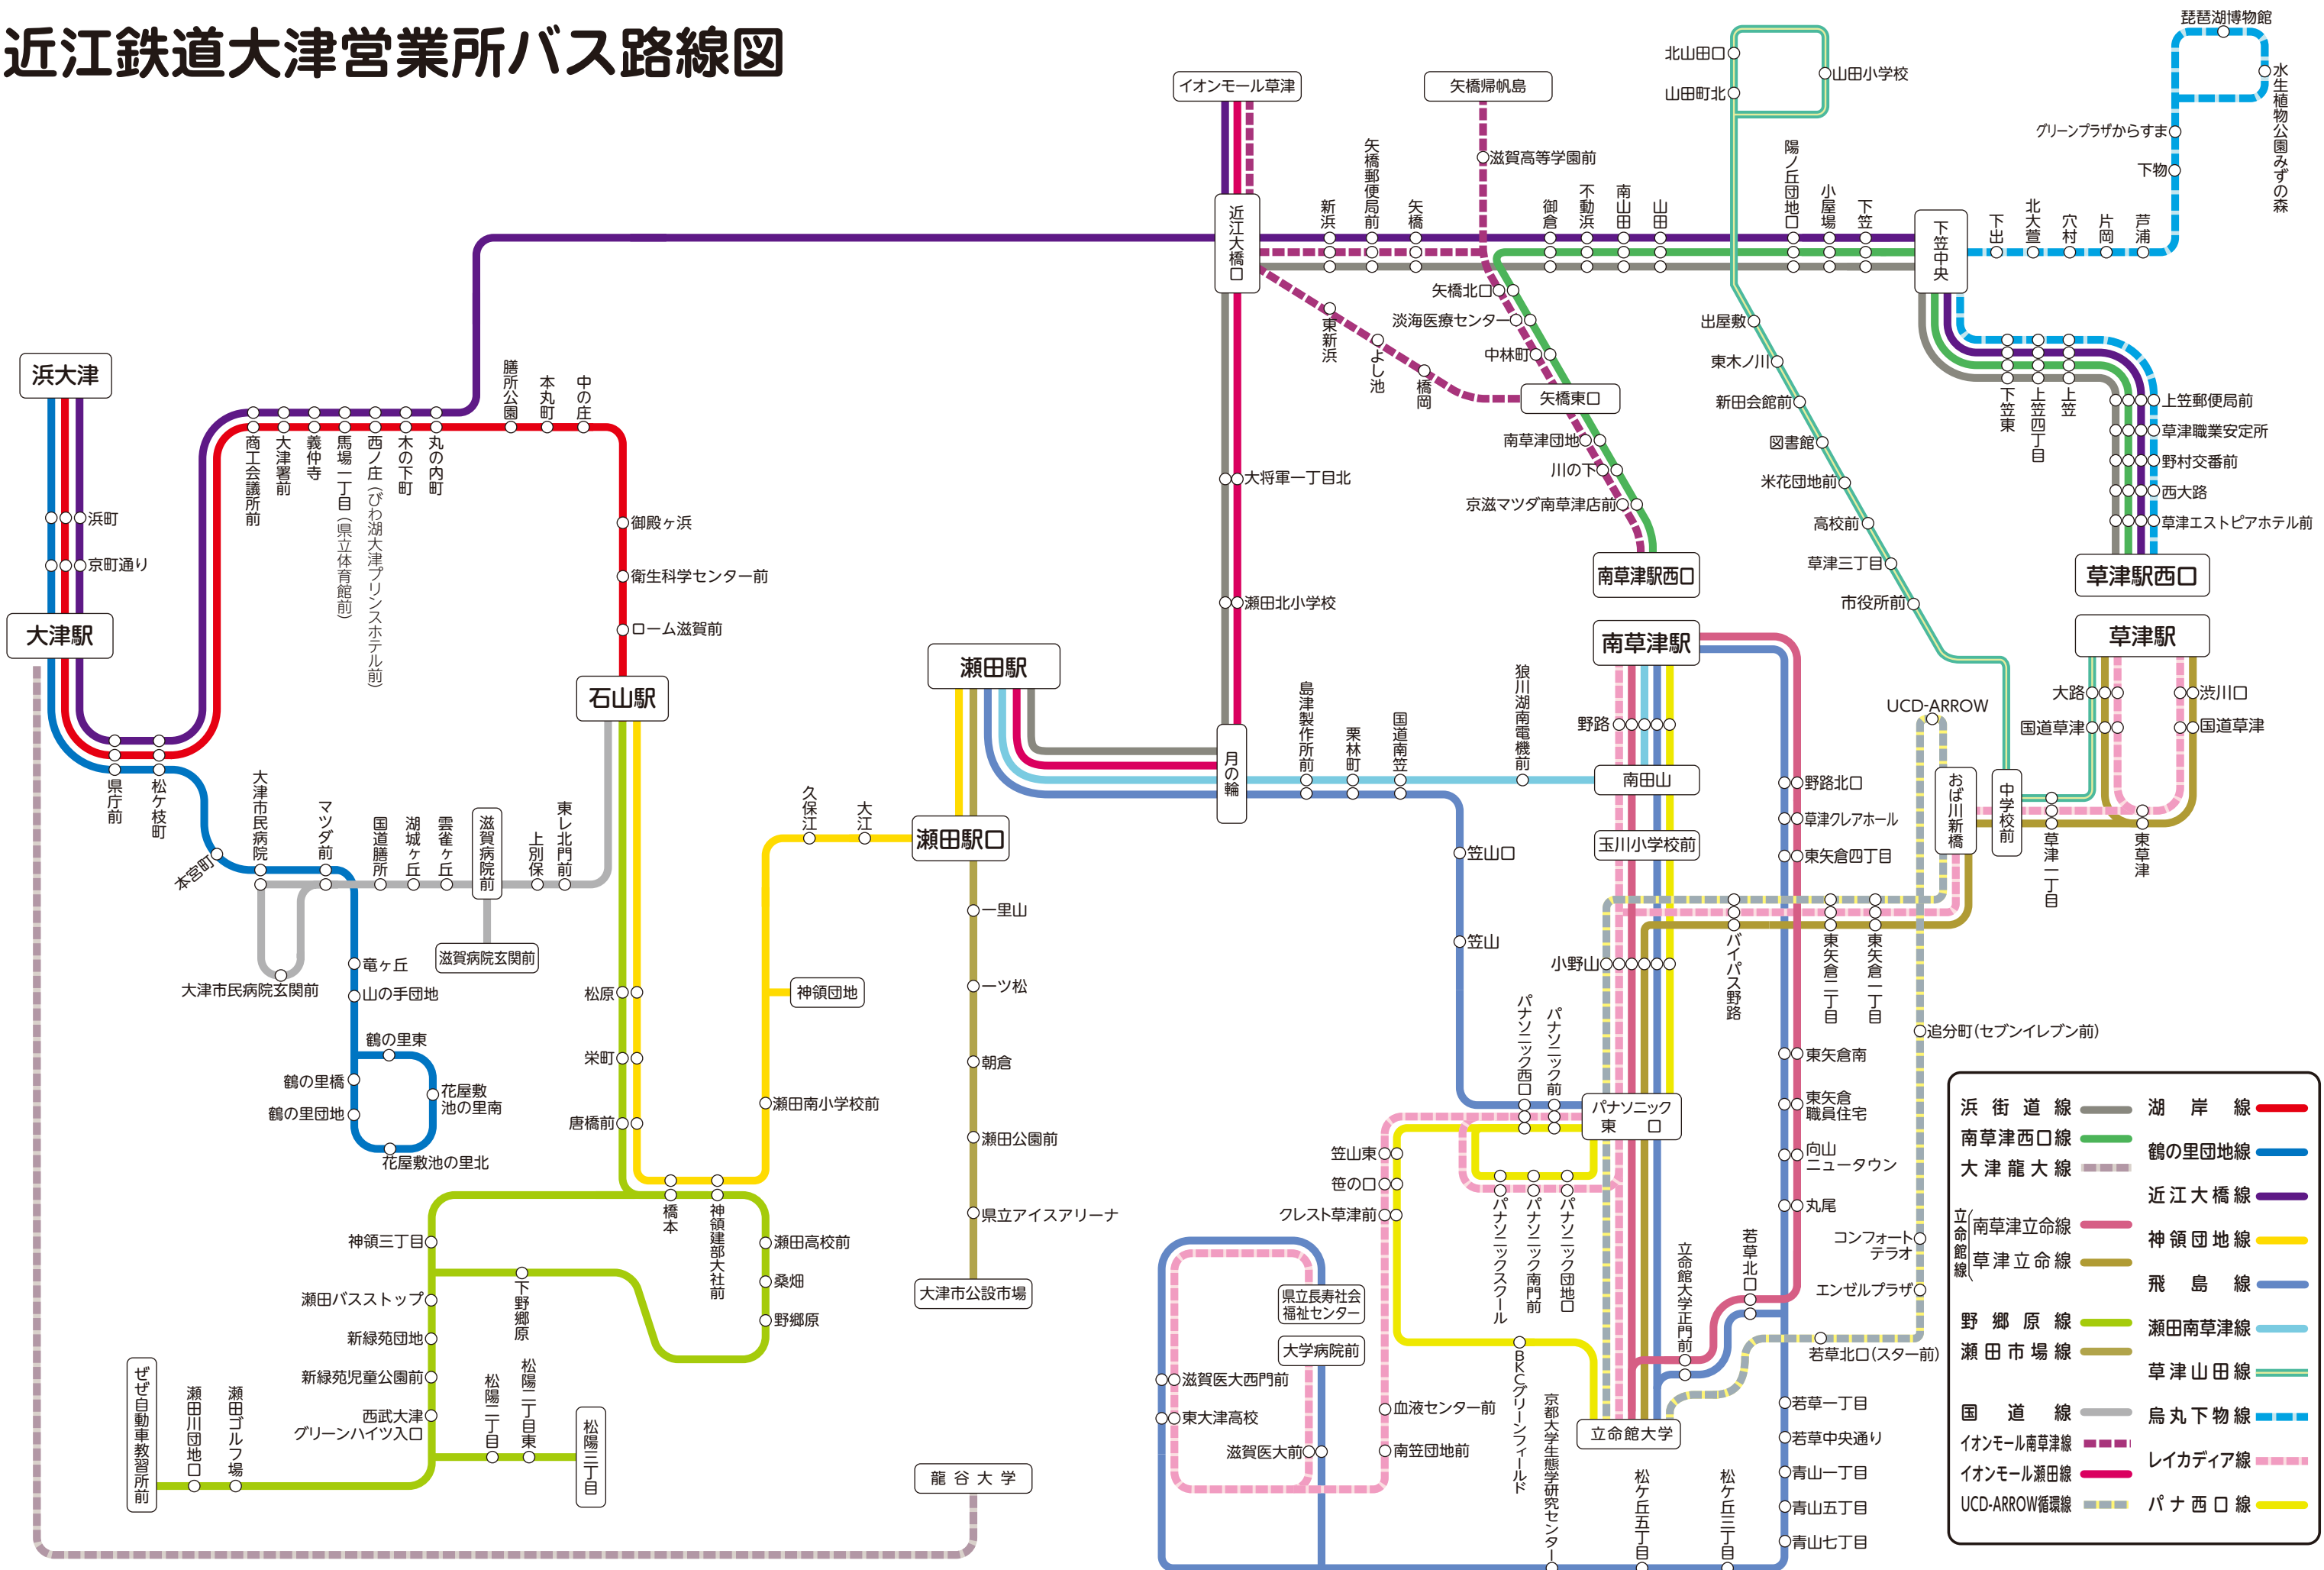

近江鉄道大津営業所バス路線図

浜街道線	湖岸線
南草津西口線	鶴の里団地線
大津龍大線	近江大橋線
立命館線 南草津立命線	神領団地線
草津立命線	飛島線
野郷原線	瀬田南草津線
瀬田市場線	草津山田線
国道線	烏丸下物線
イオンモール南草津線	レイカディア線
イオンモール瀬田線	パナ西口線
UCD-ARROW循環線	