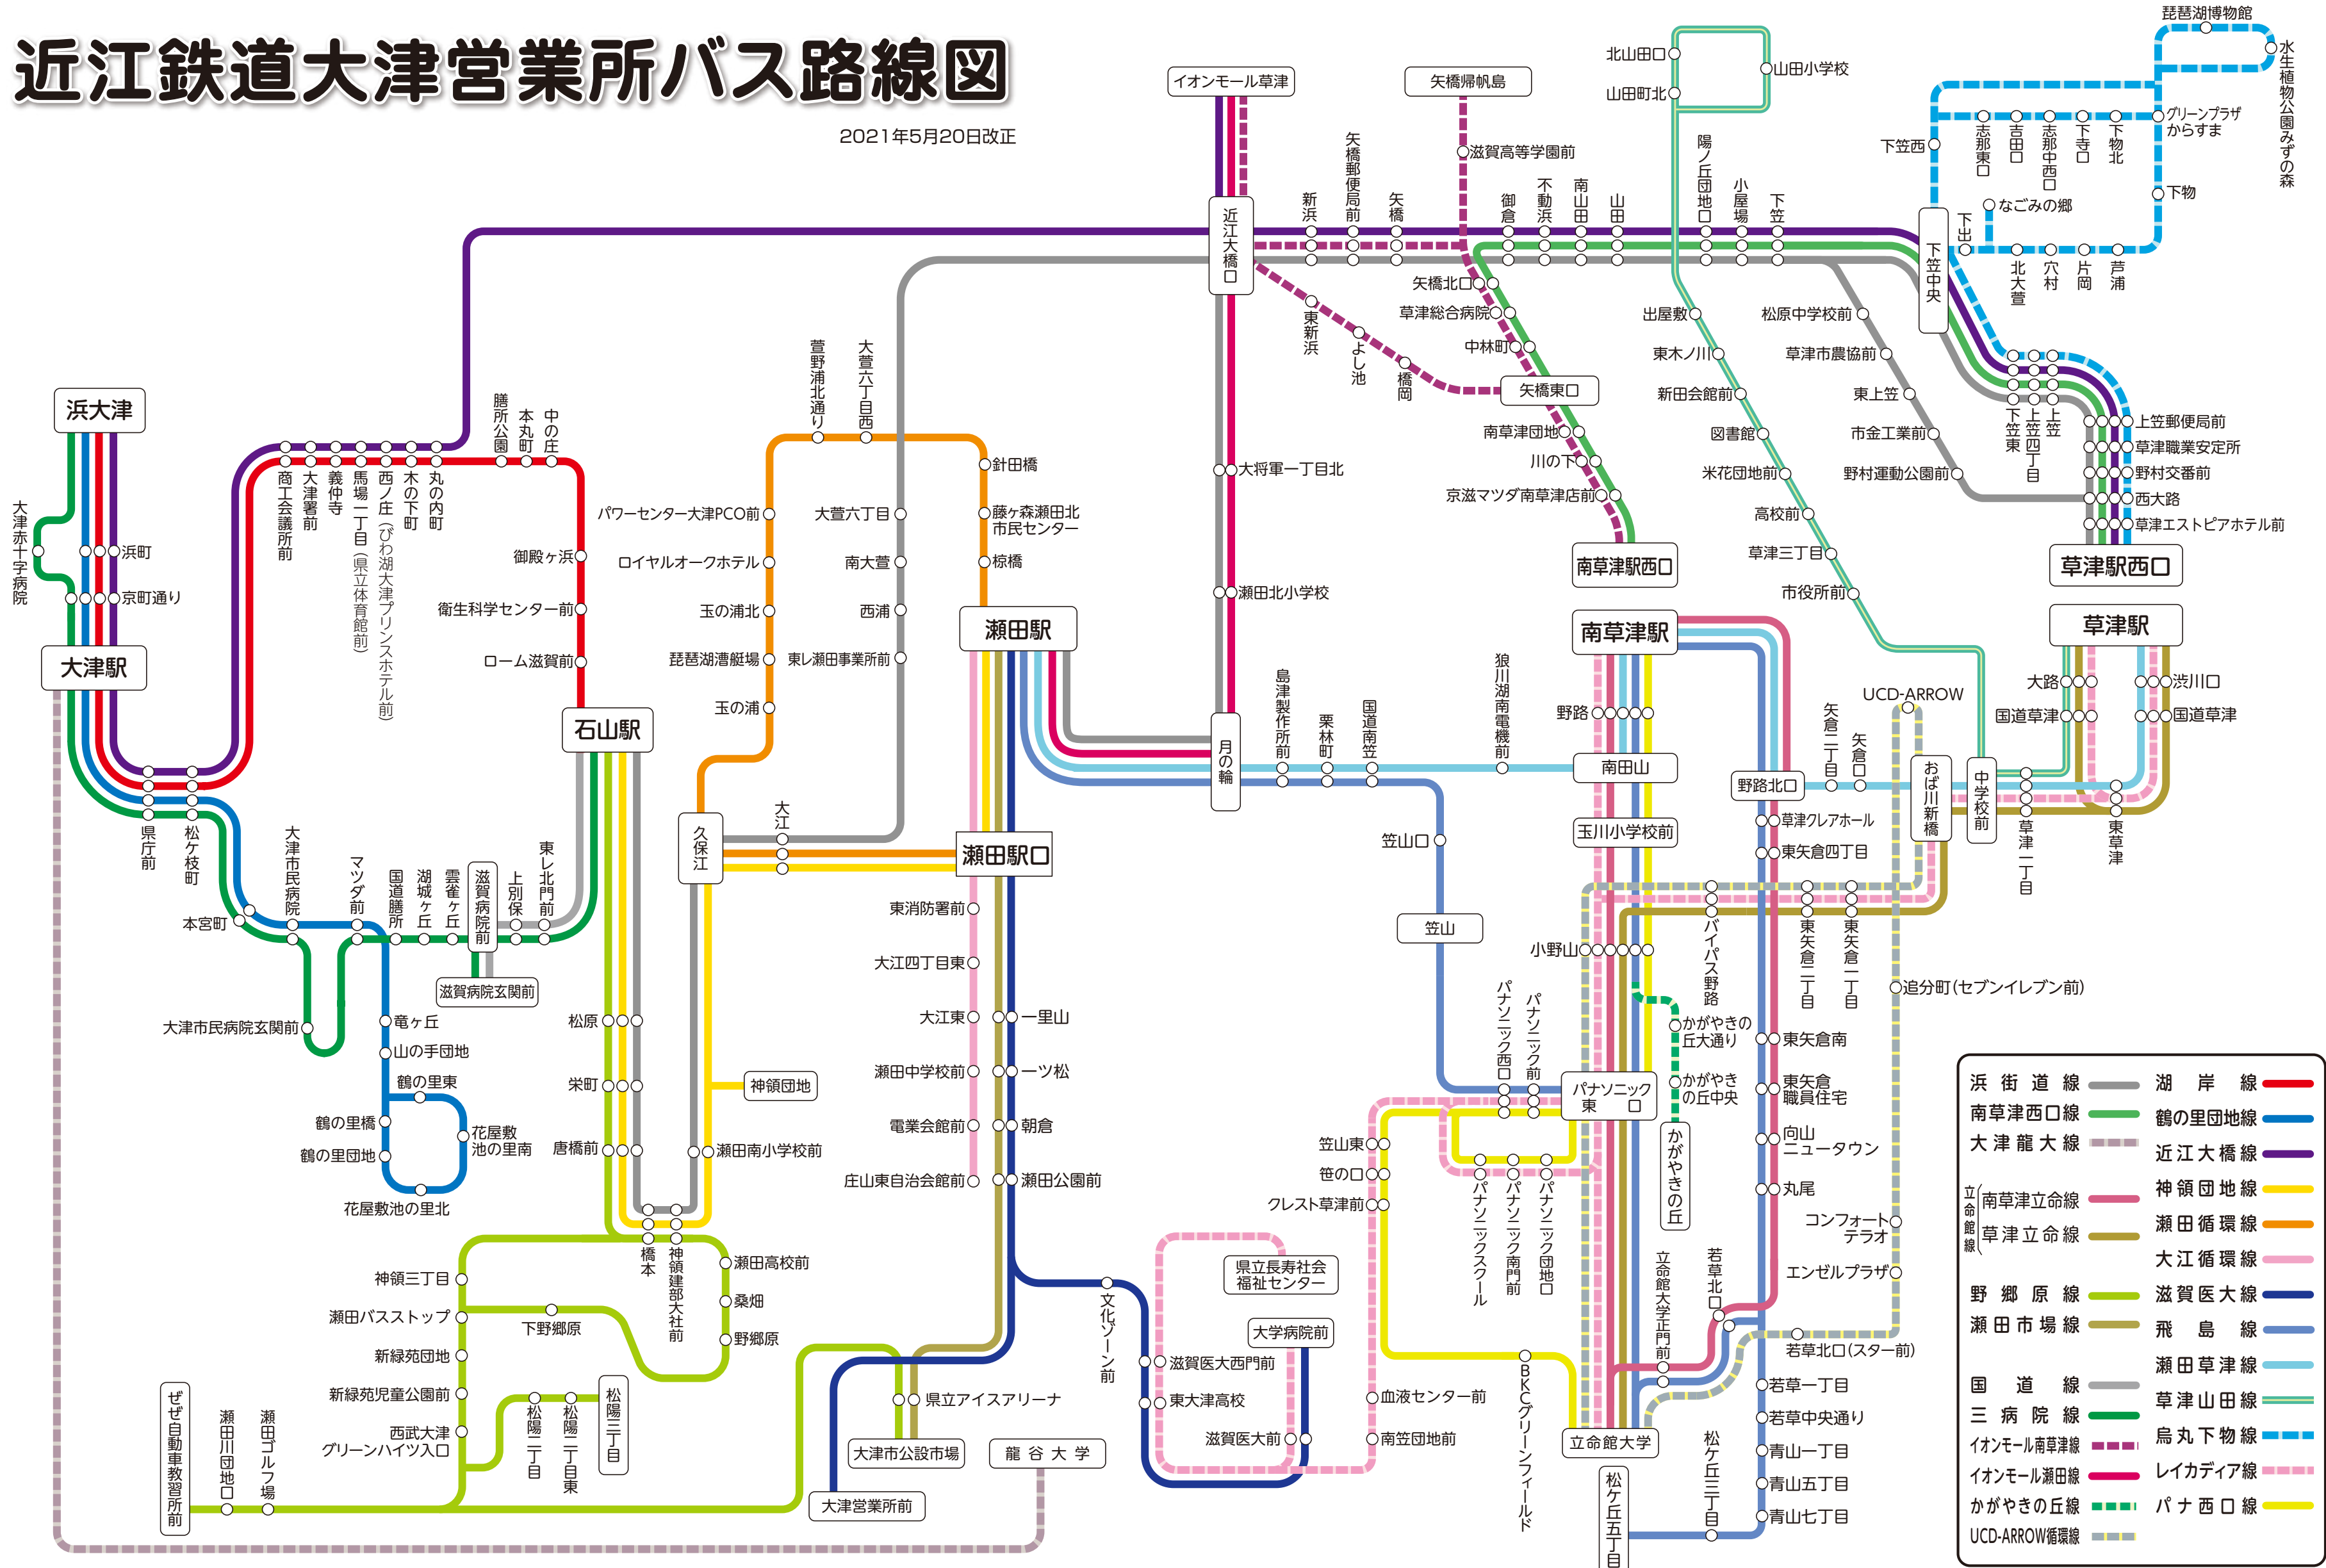

近江鉄道大津営業所バス路線図

2021年5月20日改正

浜街道線	湖岸線
南草津西口線	鶴の里団地線
大津龍大線	近江大橋線
立命館線	神領団地線
南草津立命線	瀬田循環線
草津立命線	大江循環線
野郷原線	滋賀医大線
瀬田市場線	飛島線
国道線	瀬田草津線
三病院線	草津山田線
イオンモール南草津線	烏丸下物線
イオンモール瀬田線	レイカディア線
かがやきの丘線	パナ西口線
UCD-ARROW循環線	