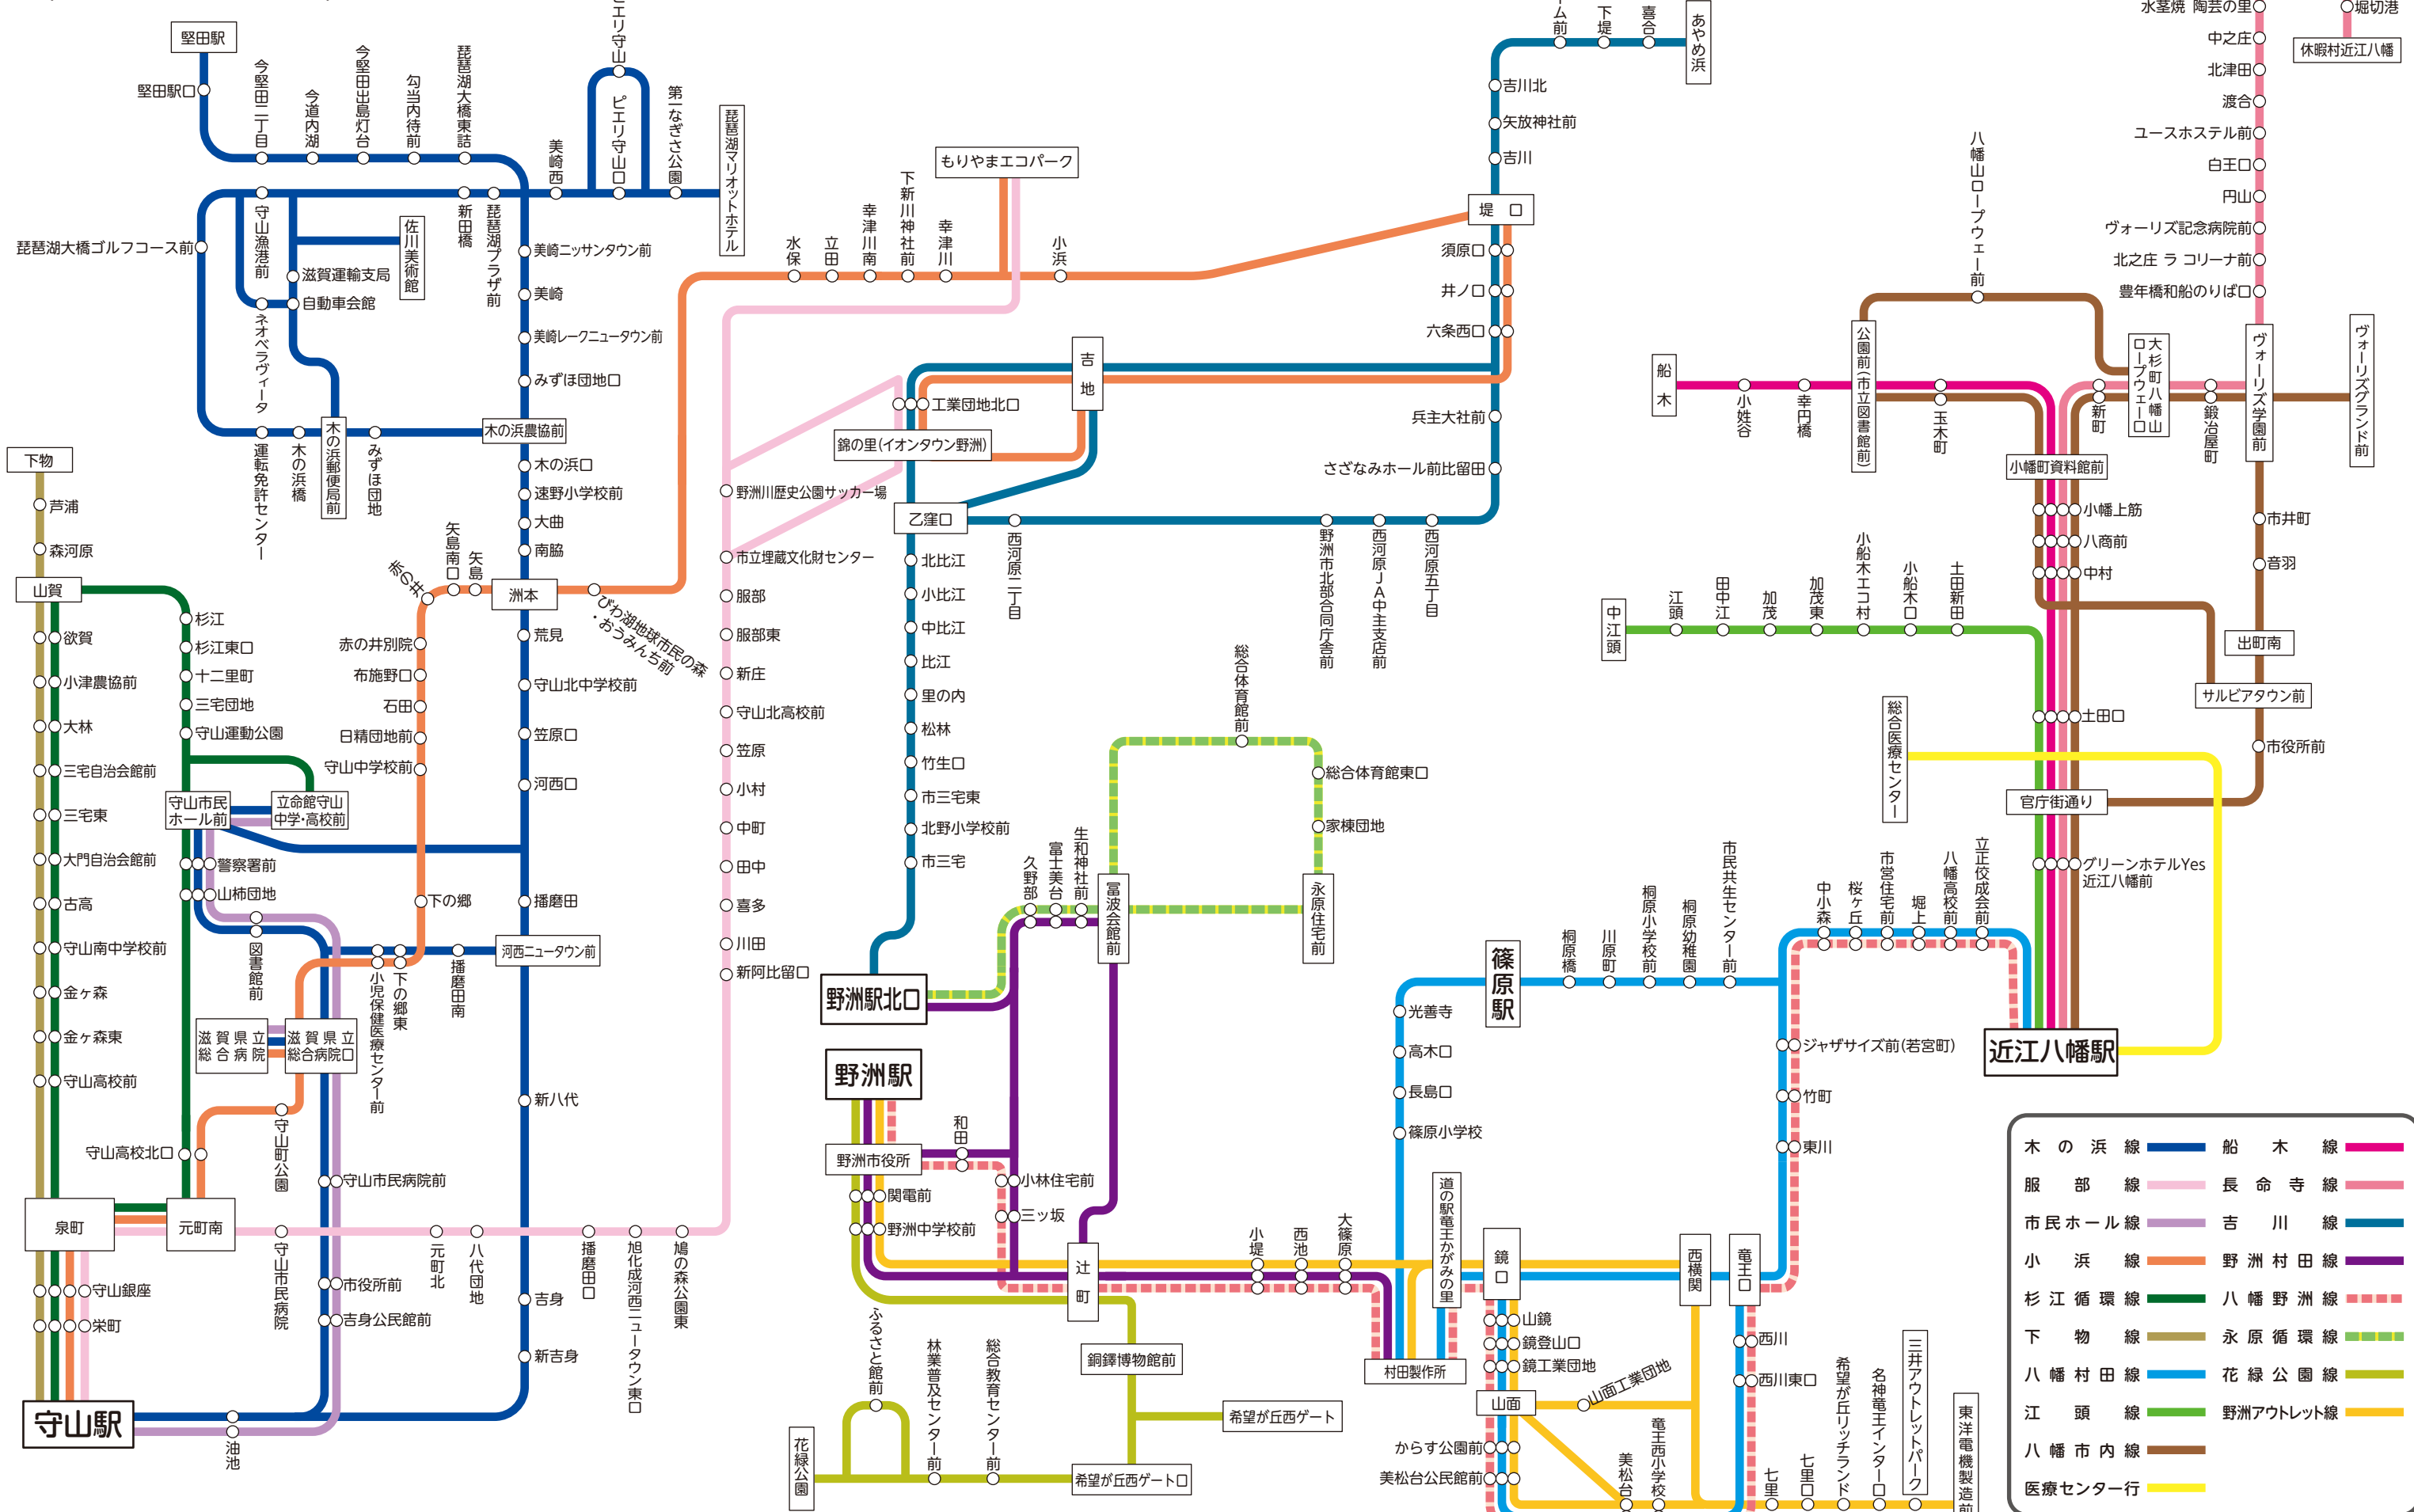

近江鉄道バスあやめ営業所バス路線図 (八幡野洲守山周辺)

木の浜線	船木線
服部線	長命寺線
市民ホール線	吉川線
小浜線	野洲村田線
杉江循環線	八幡野洲線
下物線	永原循環線
八幡村田線	花緑公園線
江頭線	野洲アウトレット線
八幡市内線	
医療センター行	