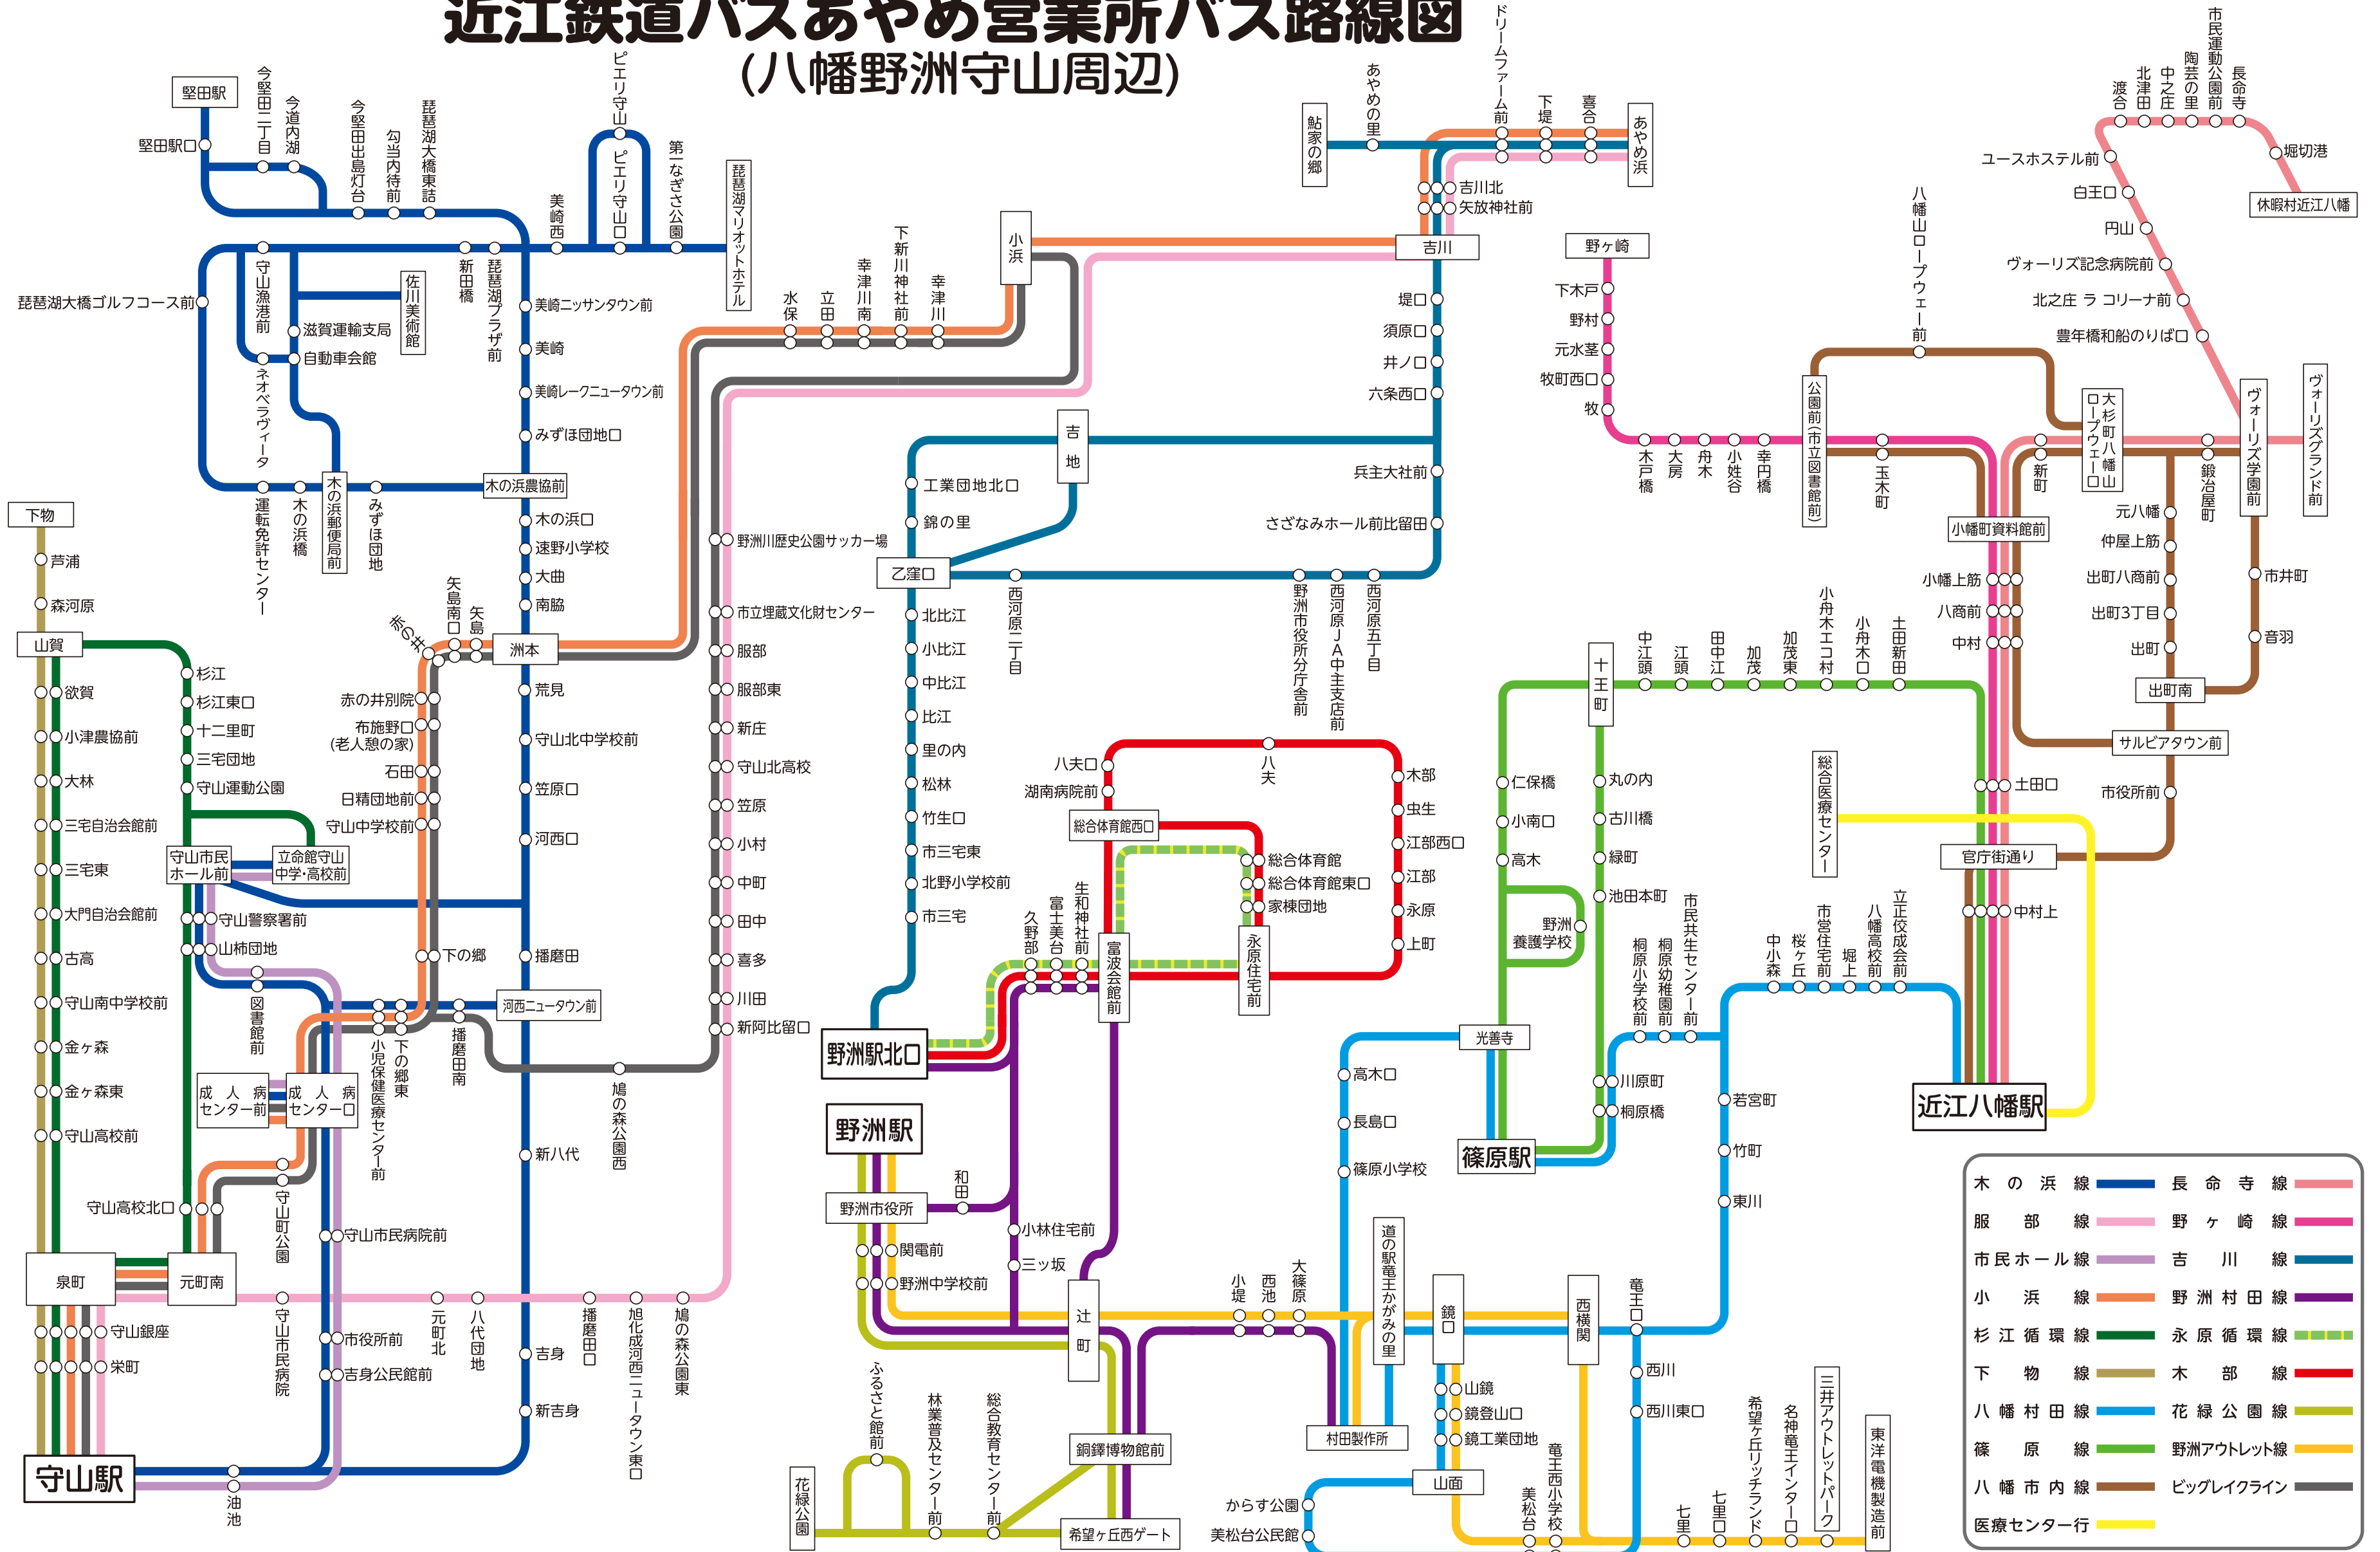

近江鉄道バスあやめ営業所バス路線図 (八幡野洲守山周辺)

木の浜線	長命寺線	野ヶ崎線
服部線	野洲村田線	吉川線
市民ホール線	永原循環線	木部線
小浜線	花緑公園線	野洲アウトレット線
杉江循環線	野洲アウトレット線	ビッグレイクライン
下物線	野洲アウトレット線	ビッグレイクライン
八幡村田線	野洲アウトレット線	ビッグレイクライン
篠原線	野洲アウトレット線	ビッグレイクライン
八幡市内線	野洲アウトレット線	ビッグレイクライン
医療センター行	野洲アウトレット線	ビッグレイクライン