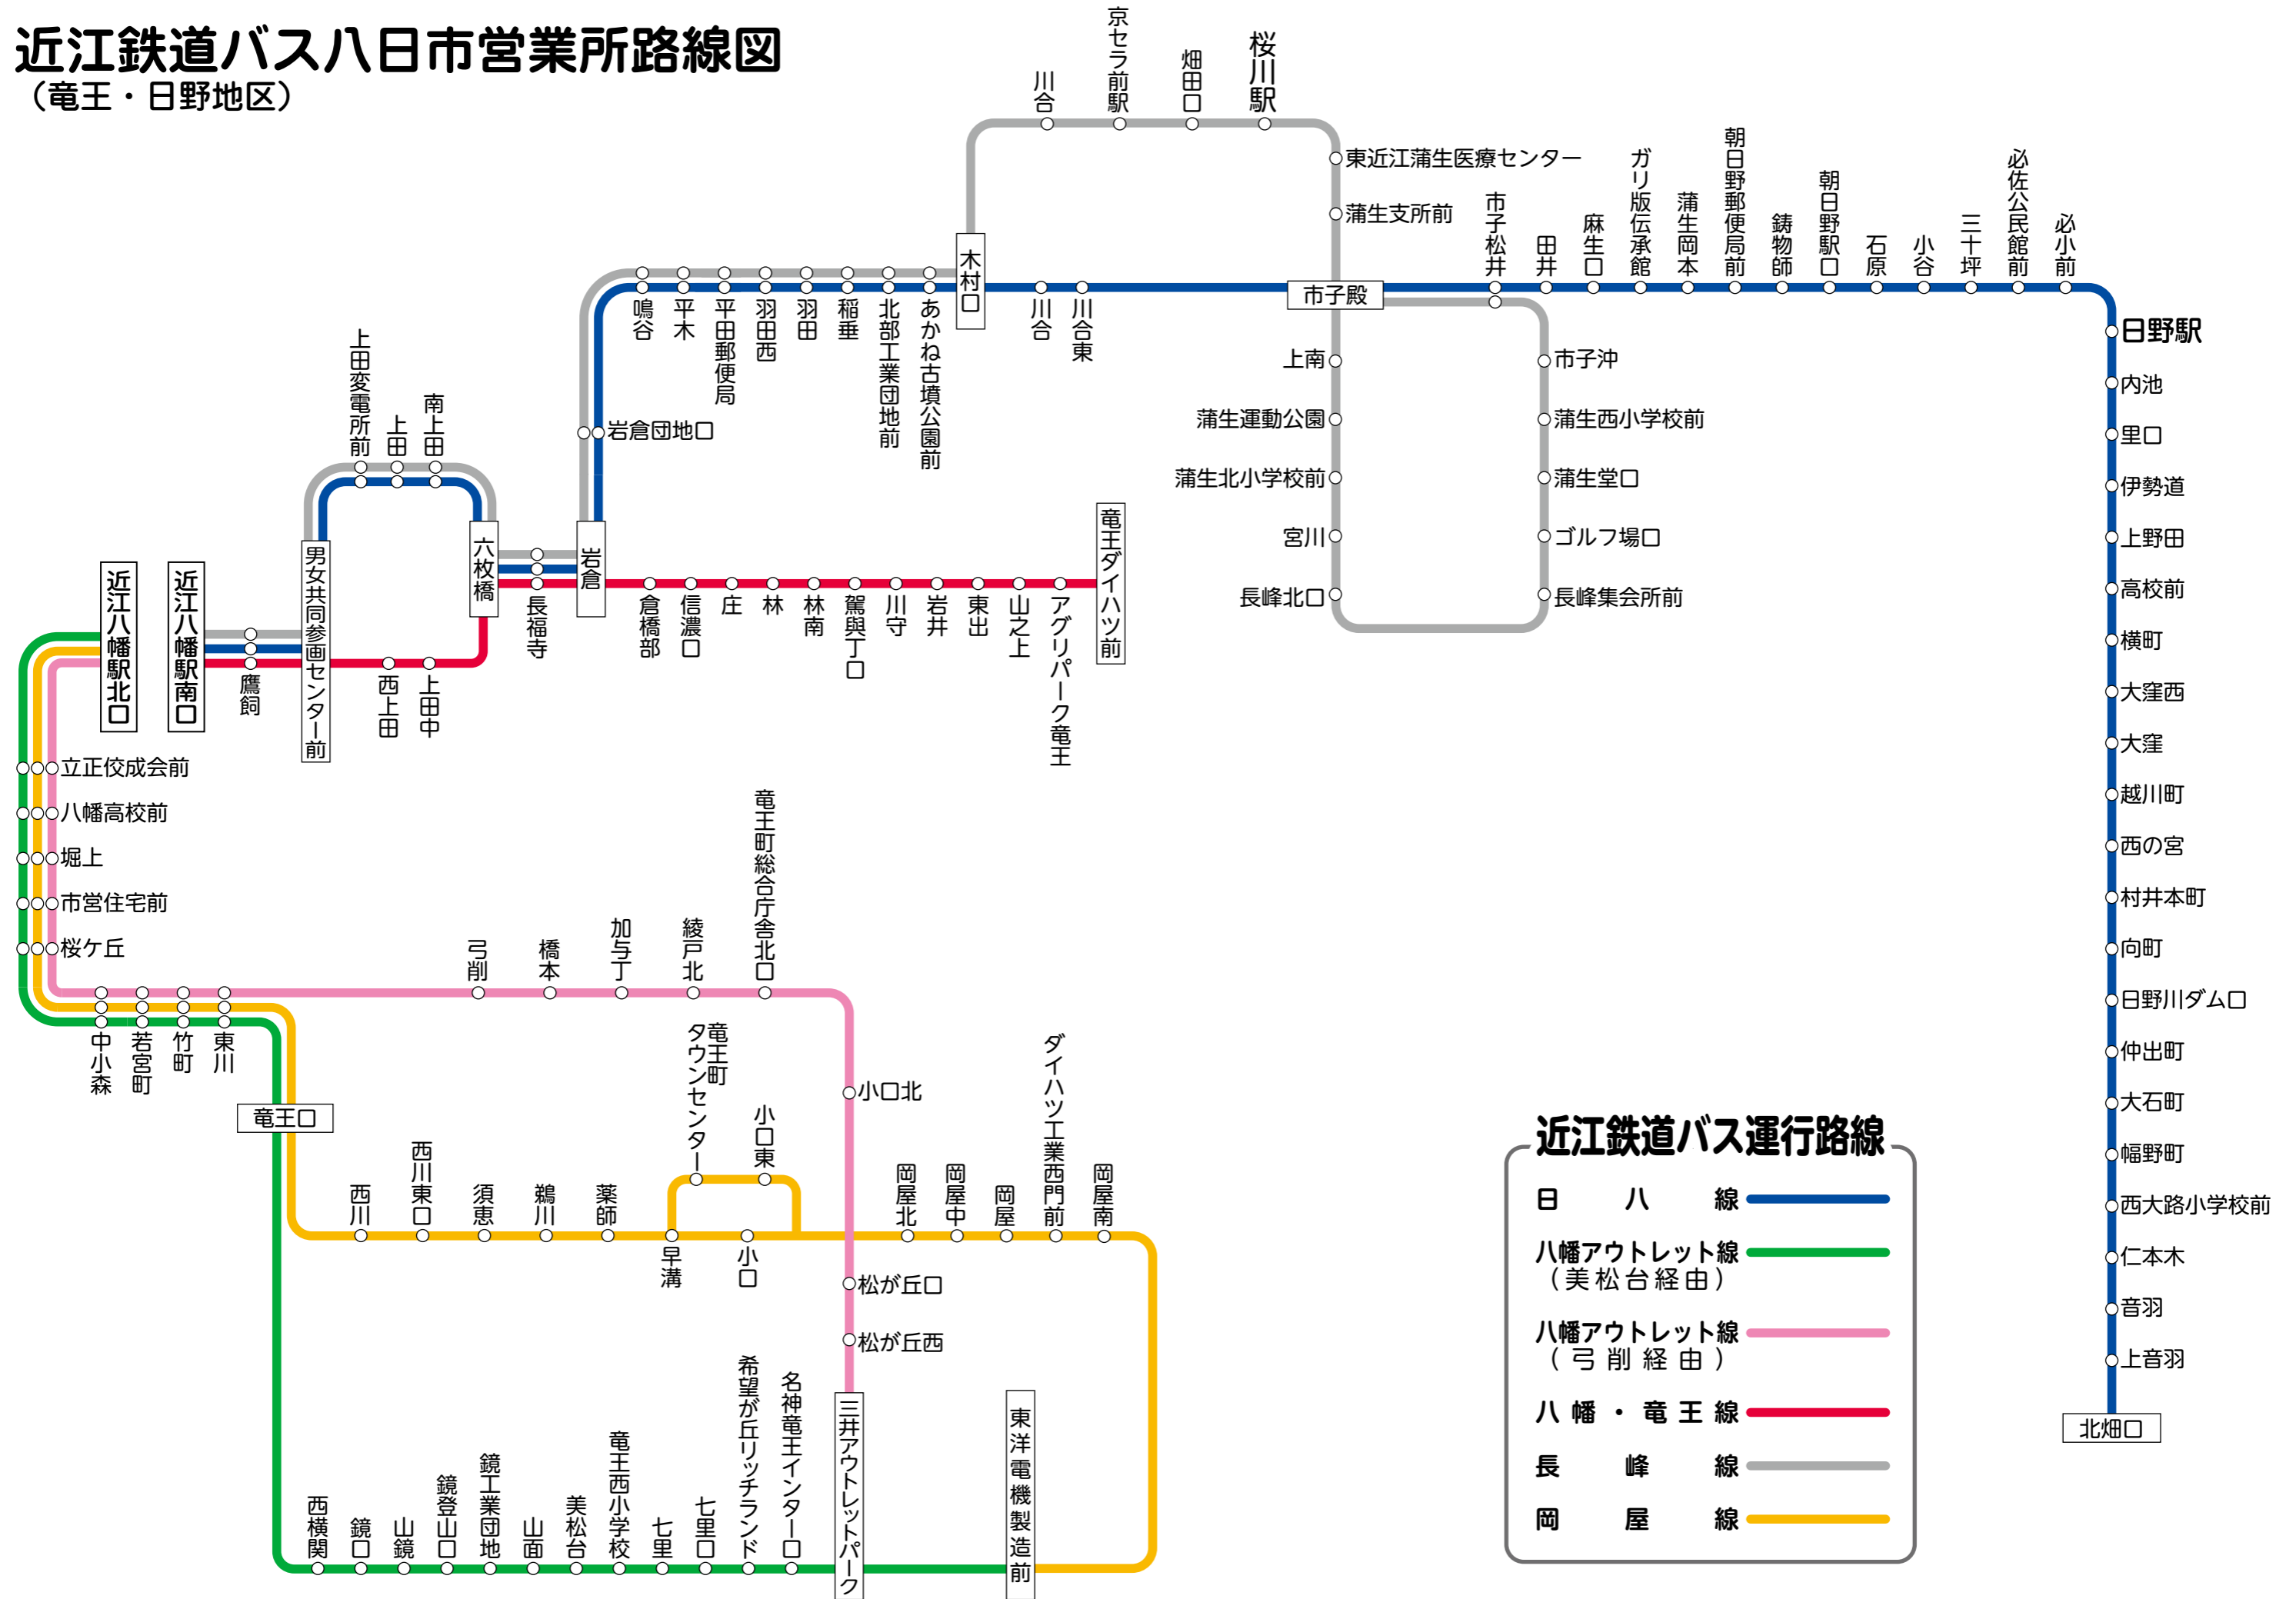

# 近江鉄道バス八日市営業所路線図 (竜王・日野地区)

### 近江鉄道バス運行路線

- 日 八 線 —
- 八幡アウトレット線 (美松台経由) —
- 八幡アウトレット線 (弓削経由) —
- 八 幡 ・ 竜 王 線 —
- 長 峰 線 —
- 岡 屋 線 —