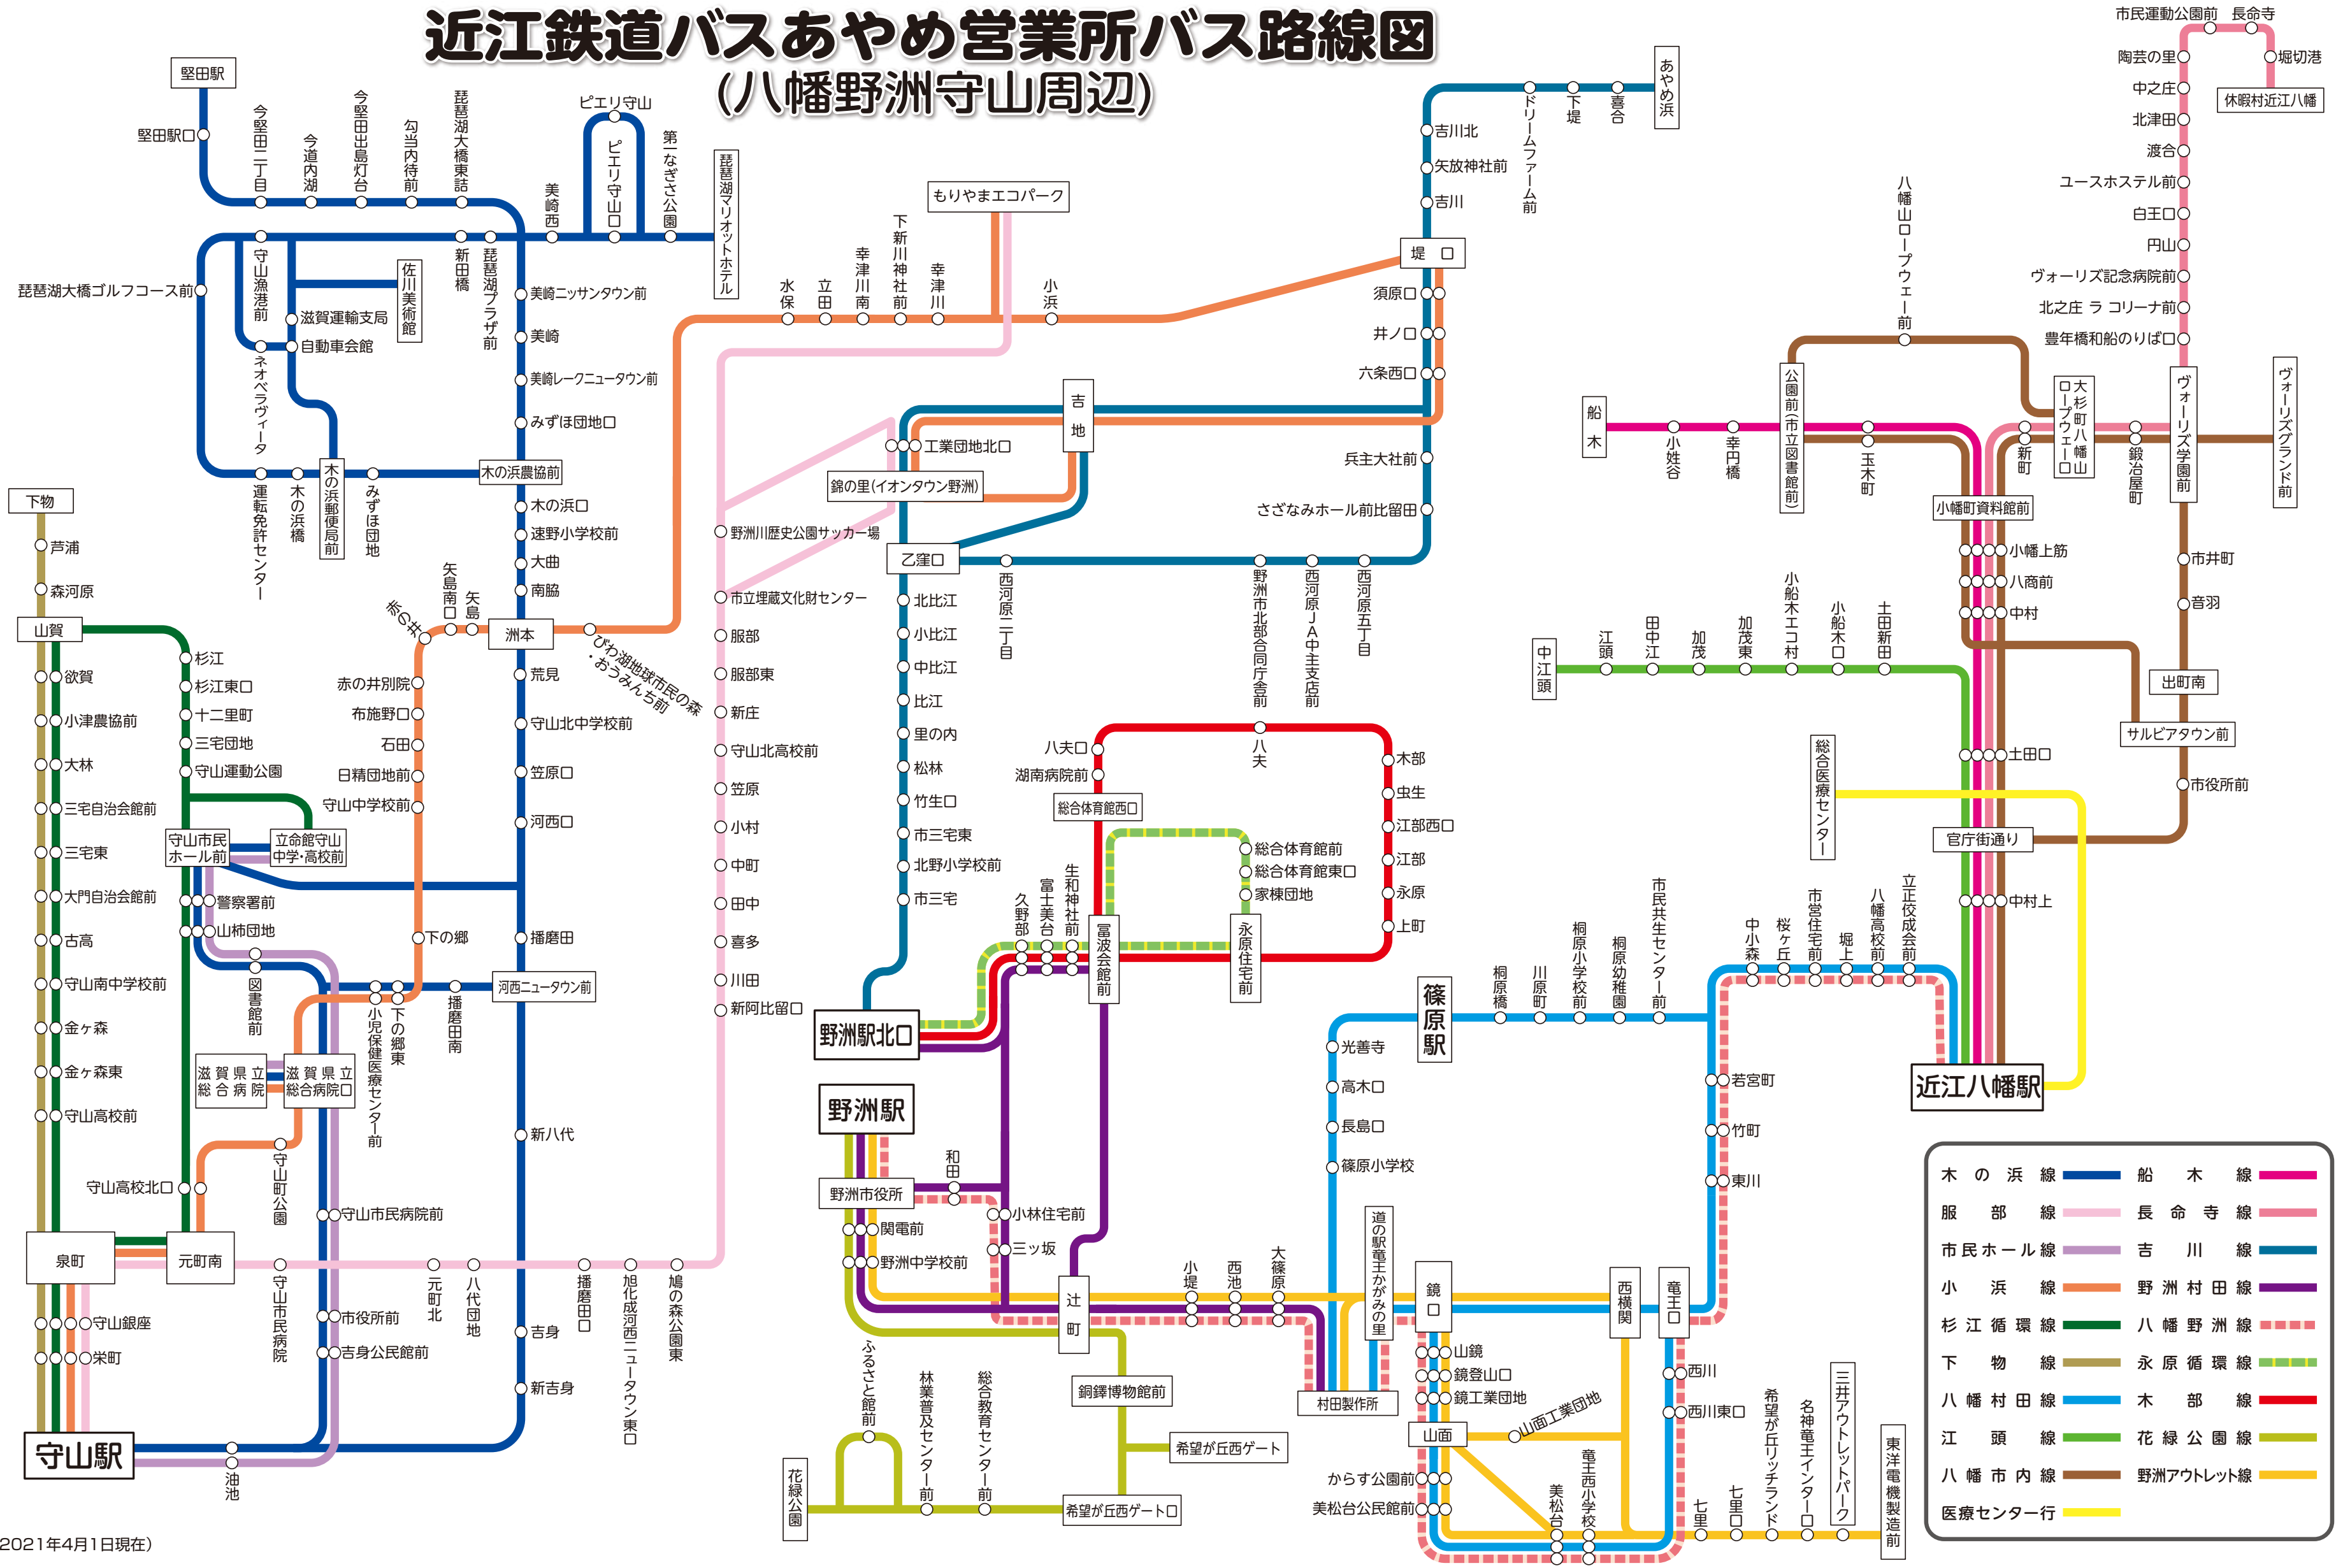

# 近江鉄道バスあやめ営業所バス路線図 (八幡野洲守山周辺)

|         |           |
|---------|-----------|
| 木の浜線    | 船木線       |
| 服部線     | 長命寺線      |
| 市民ホール線  | 吉川線       |
| 小浜線     | 野洲村田線     |
| 杉江循環線   | 八幡野洲線     |
| 下物線     | 永原循環線     |
| 八幡村田線   | 木部線       |
| 江頭線     | 花緑公園線     |
| 八幡市内線   | 野洲アウトレット線 |
| 医療センター行 |           |

(2021年4月1日現在)