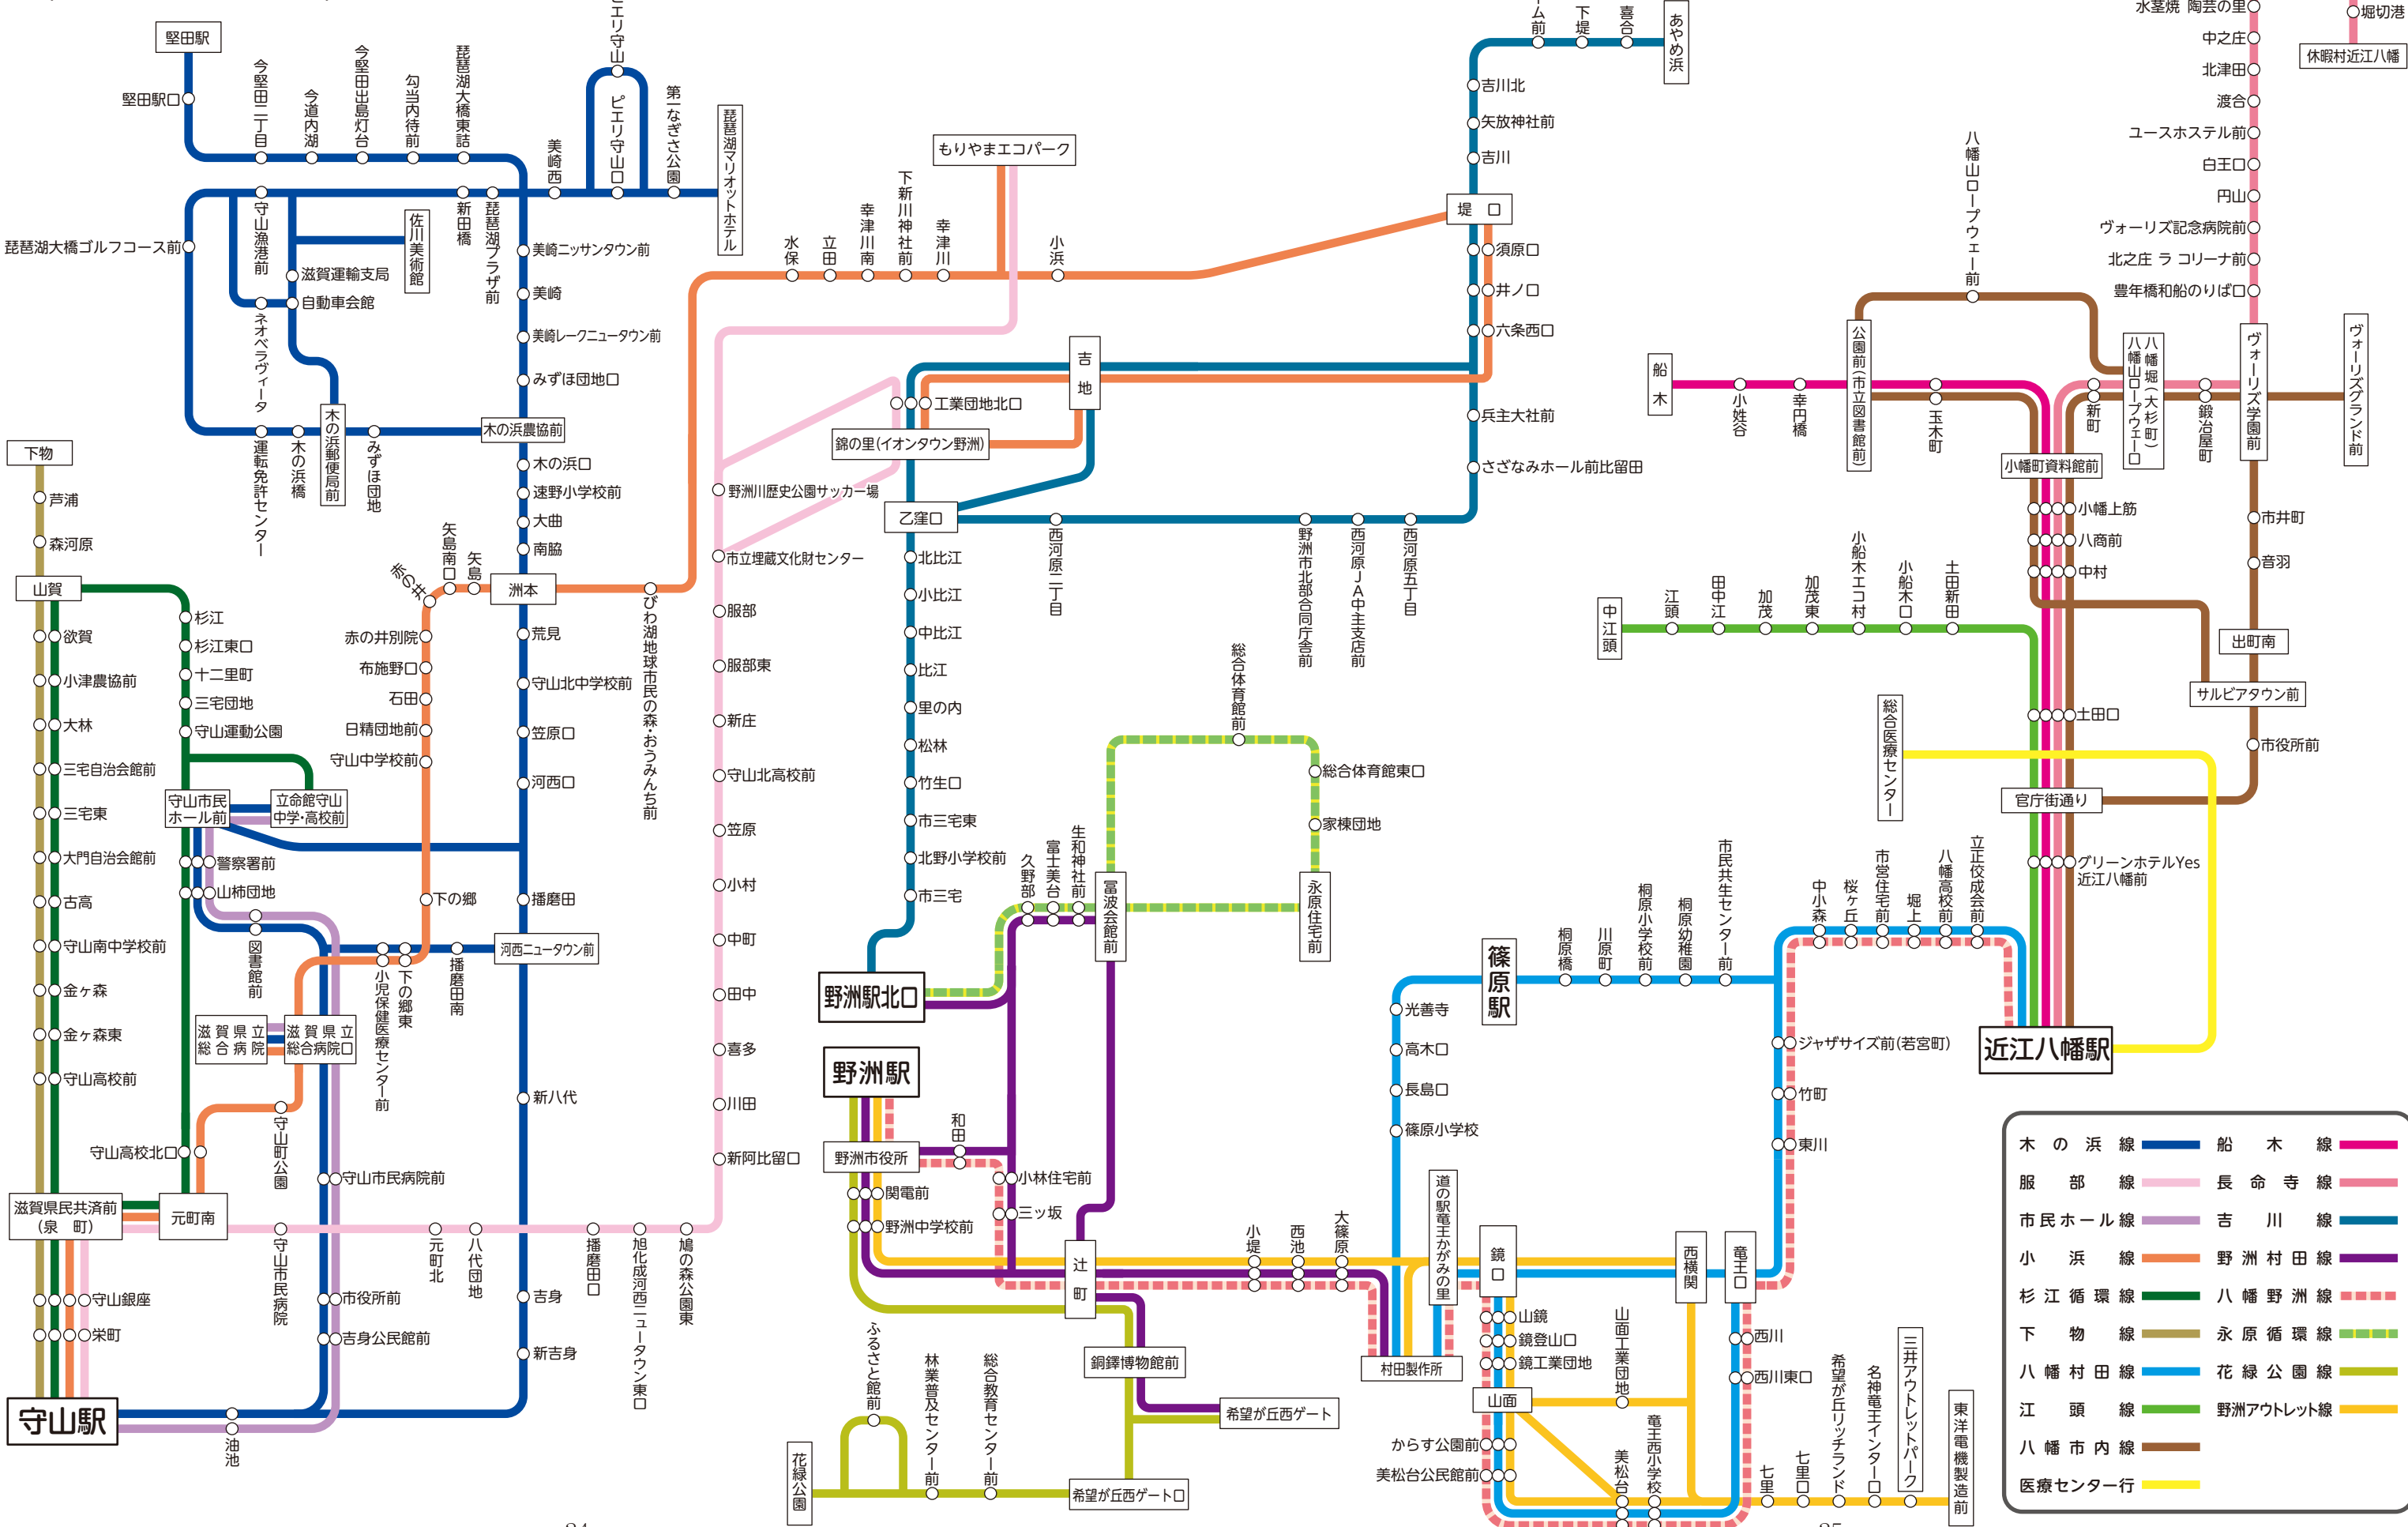

# 近江鉄道バスあやめ営業所バス路線図 (八幡野洲守山周辺)

木の浜線	船木線
服部線	長命寺線
市民ホール線	吉川線
小浜線	野洲村田線
杉江循環線	八幡野洲線
下物線	永原循環線
八幡村田線	花緑公園線
江頭線	野洲アウトレット線
八幡市内線	
医療センター行	