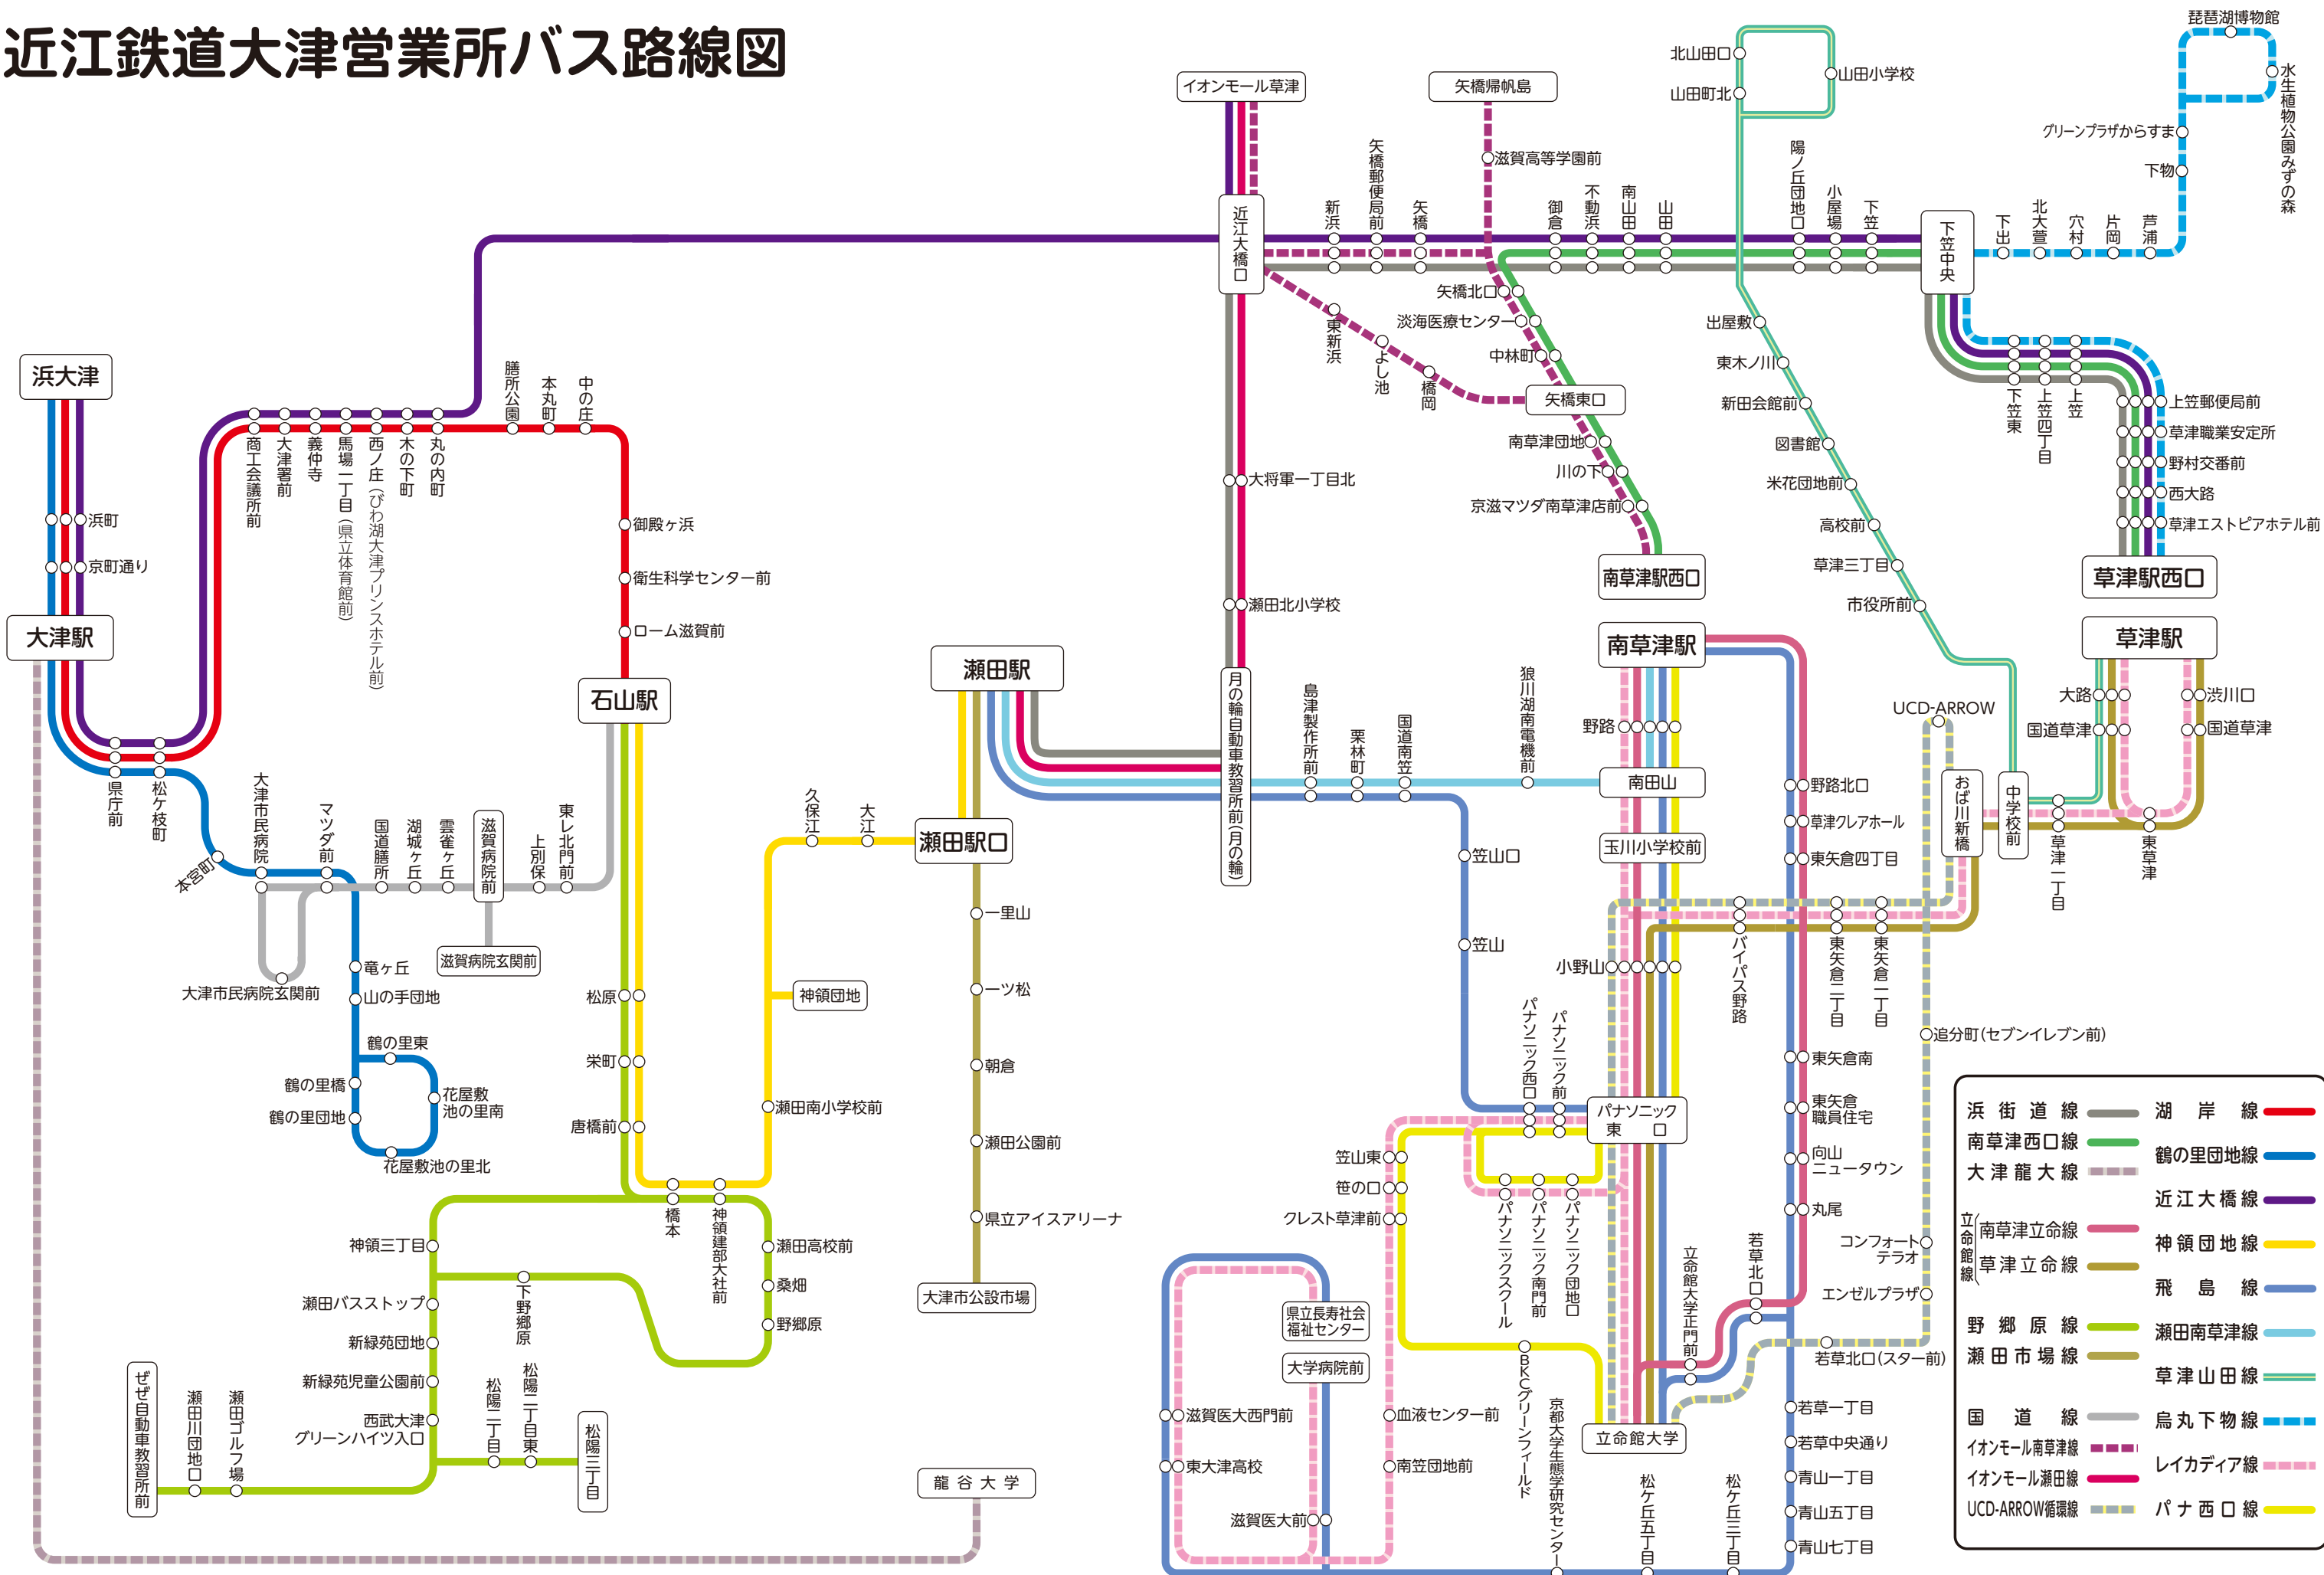

近江鉄道大津営業所バス路線図

浜街道線	湖岸線
南草津西口線	鶴の里団地線
大津龍大線	近江大橋線
立命館線	南草津立命線
	草津立命線
野郷原線	神領団地線
瀬田市場線	飛島線
瀬田南草津線	
草津山田線	
国道線	烏丸下物線
イオンモール草津線	レイカディア線
イオンモール瀬田線	パナ西口線
UCD-ARROW循環線	