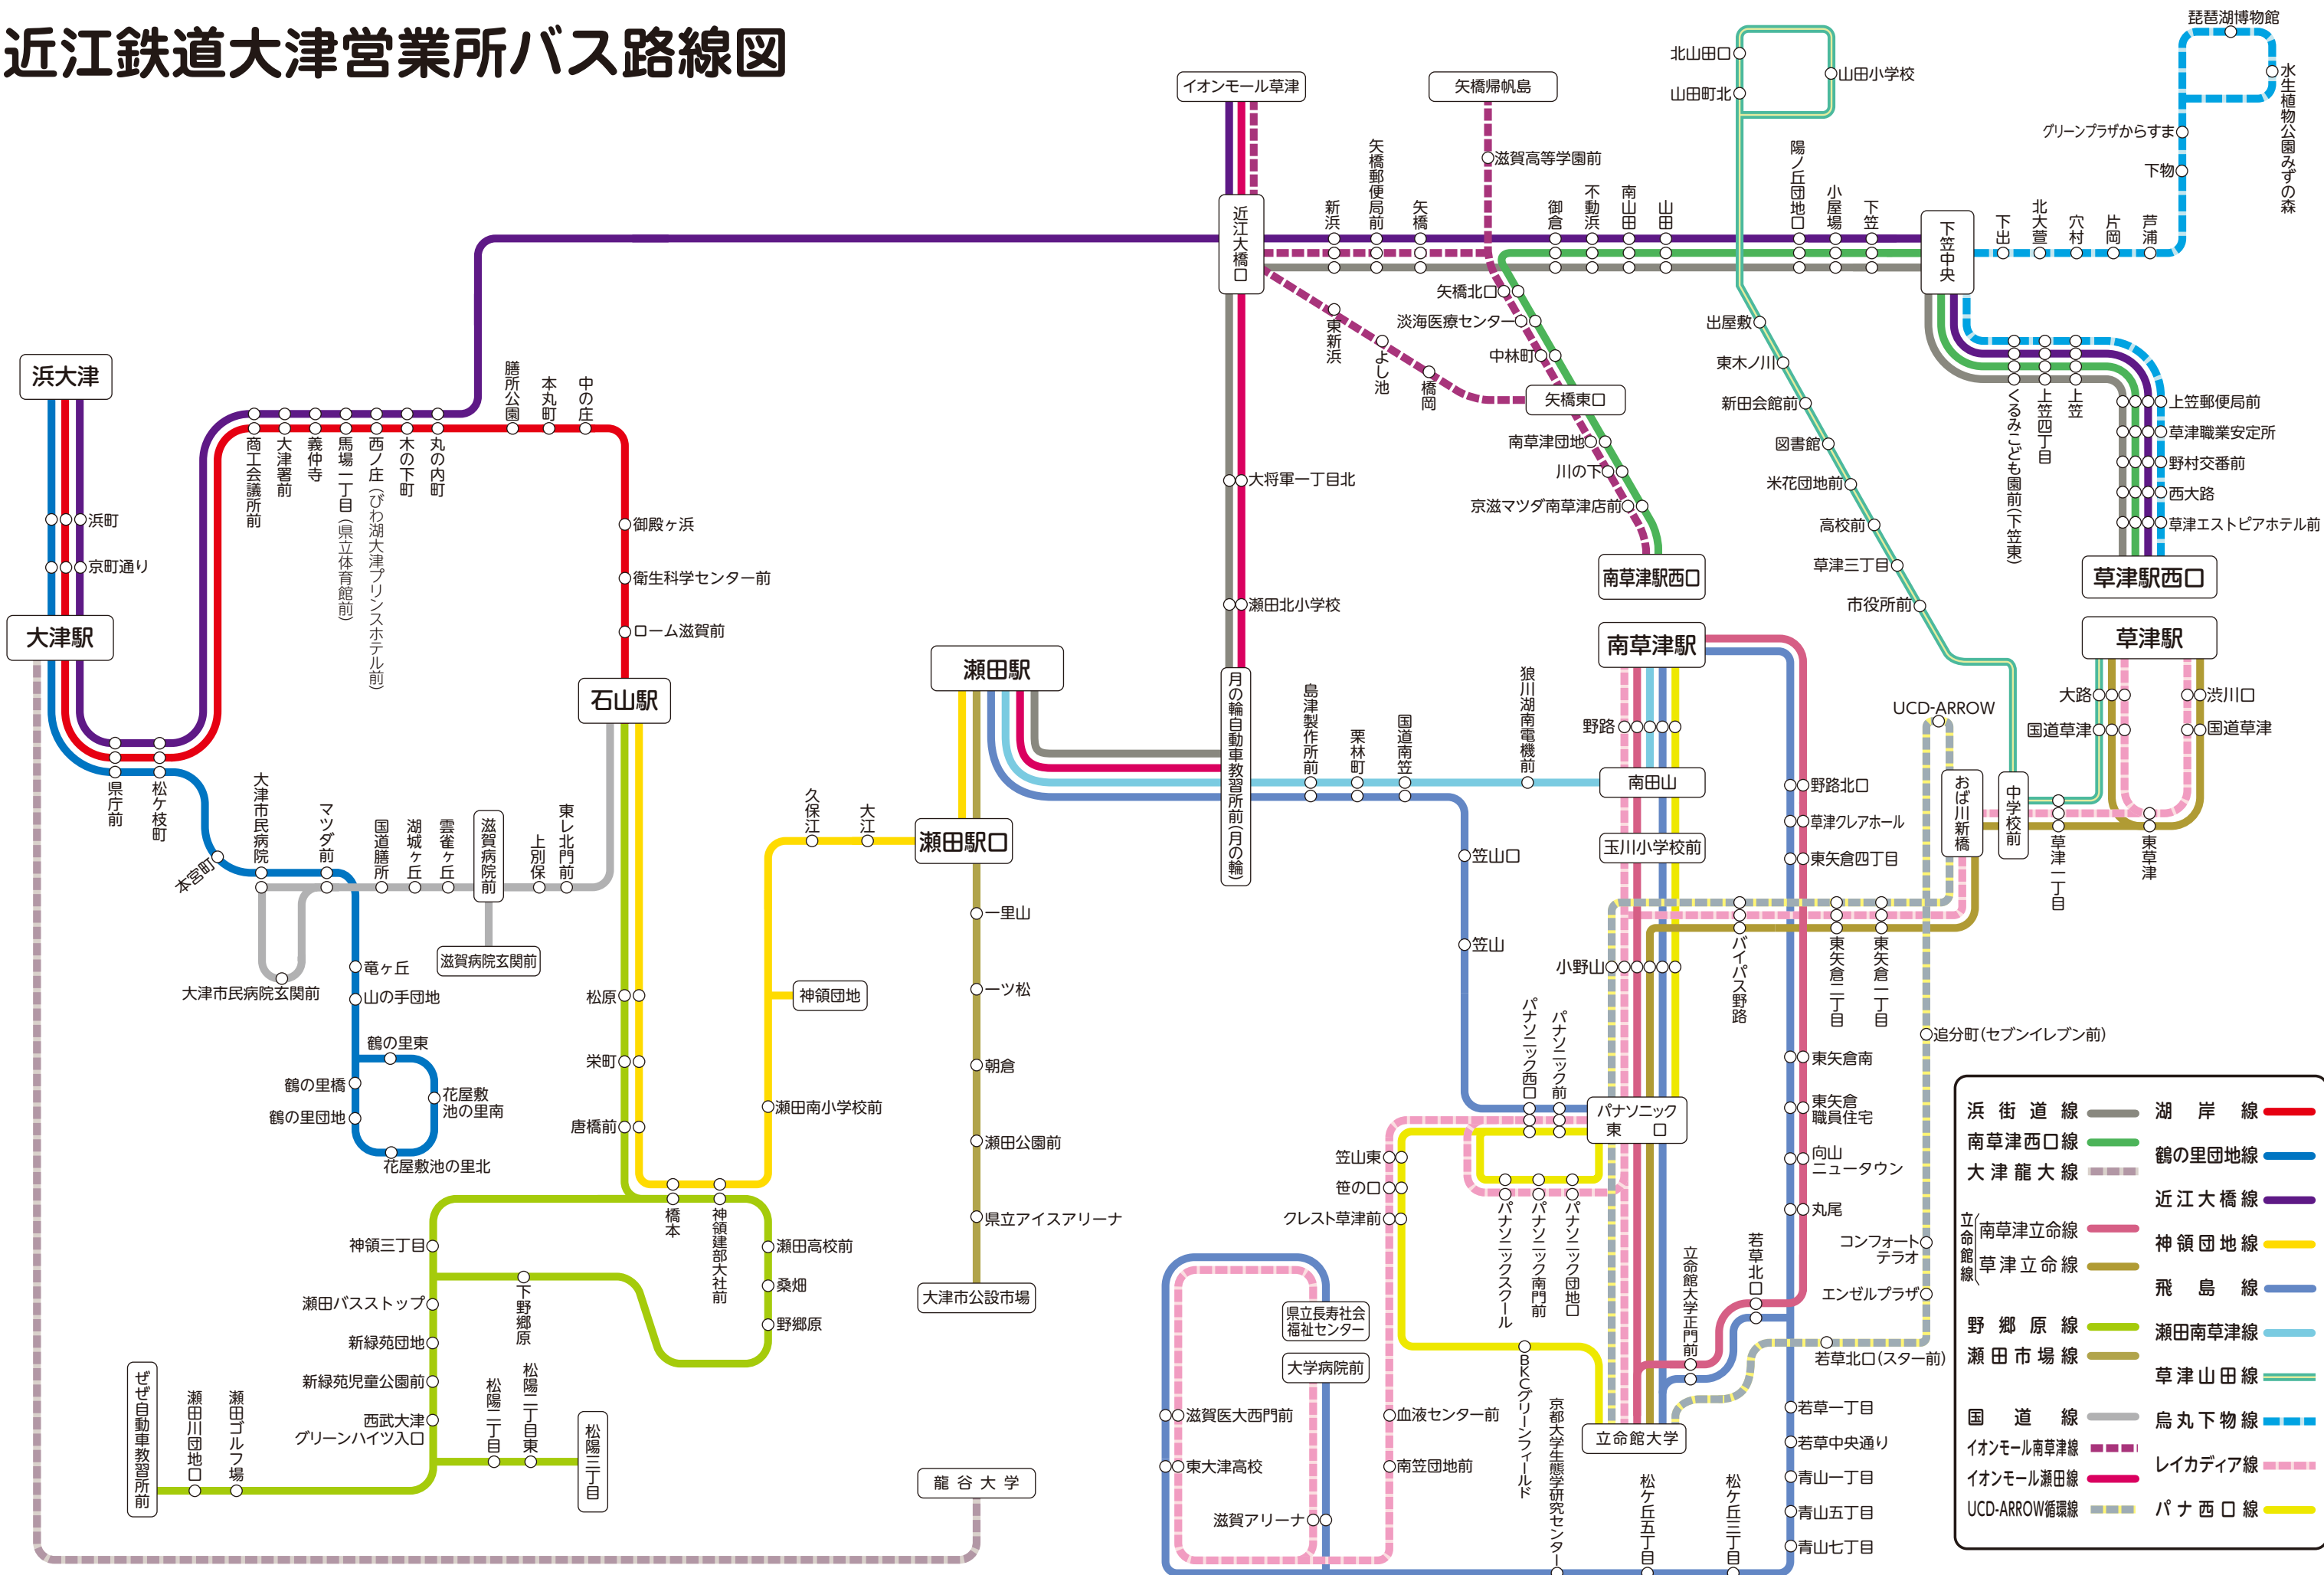

# 近江鉄道大津営業所バス路線図

浜街道線	湖岸線
南草津西口線	鶴の里団地線
大津龍大線	近江大橋線
立命館線	南草津立命線
	草津立命線
野郷原線	神領団地線
瀬田市場線	飛島線
瀬田南草津線	
草津山田線	
国道線	烏丸下物線
イオンモール草津線	レイカディア線
イオンモール瀬田線	パナ西口線
UCD-ARROW循環線	