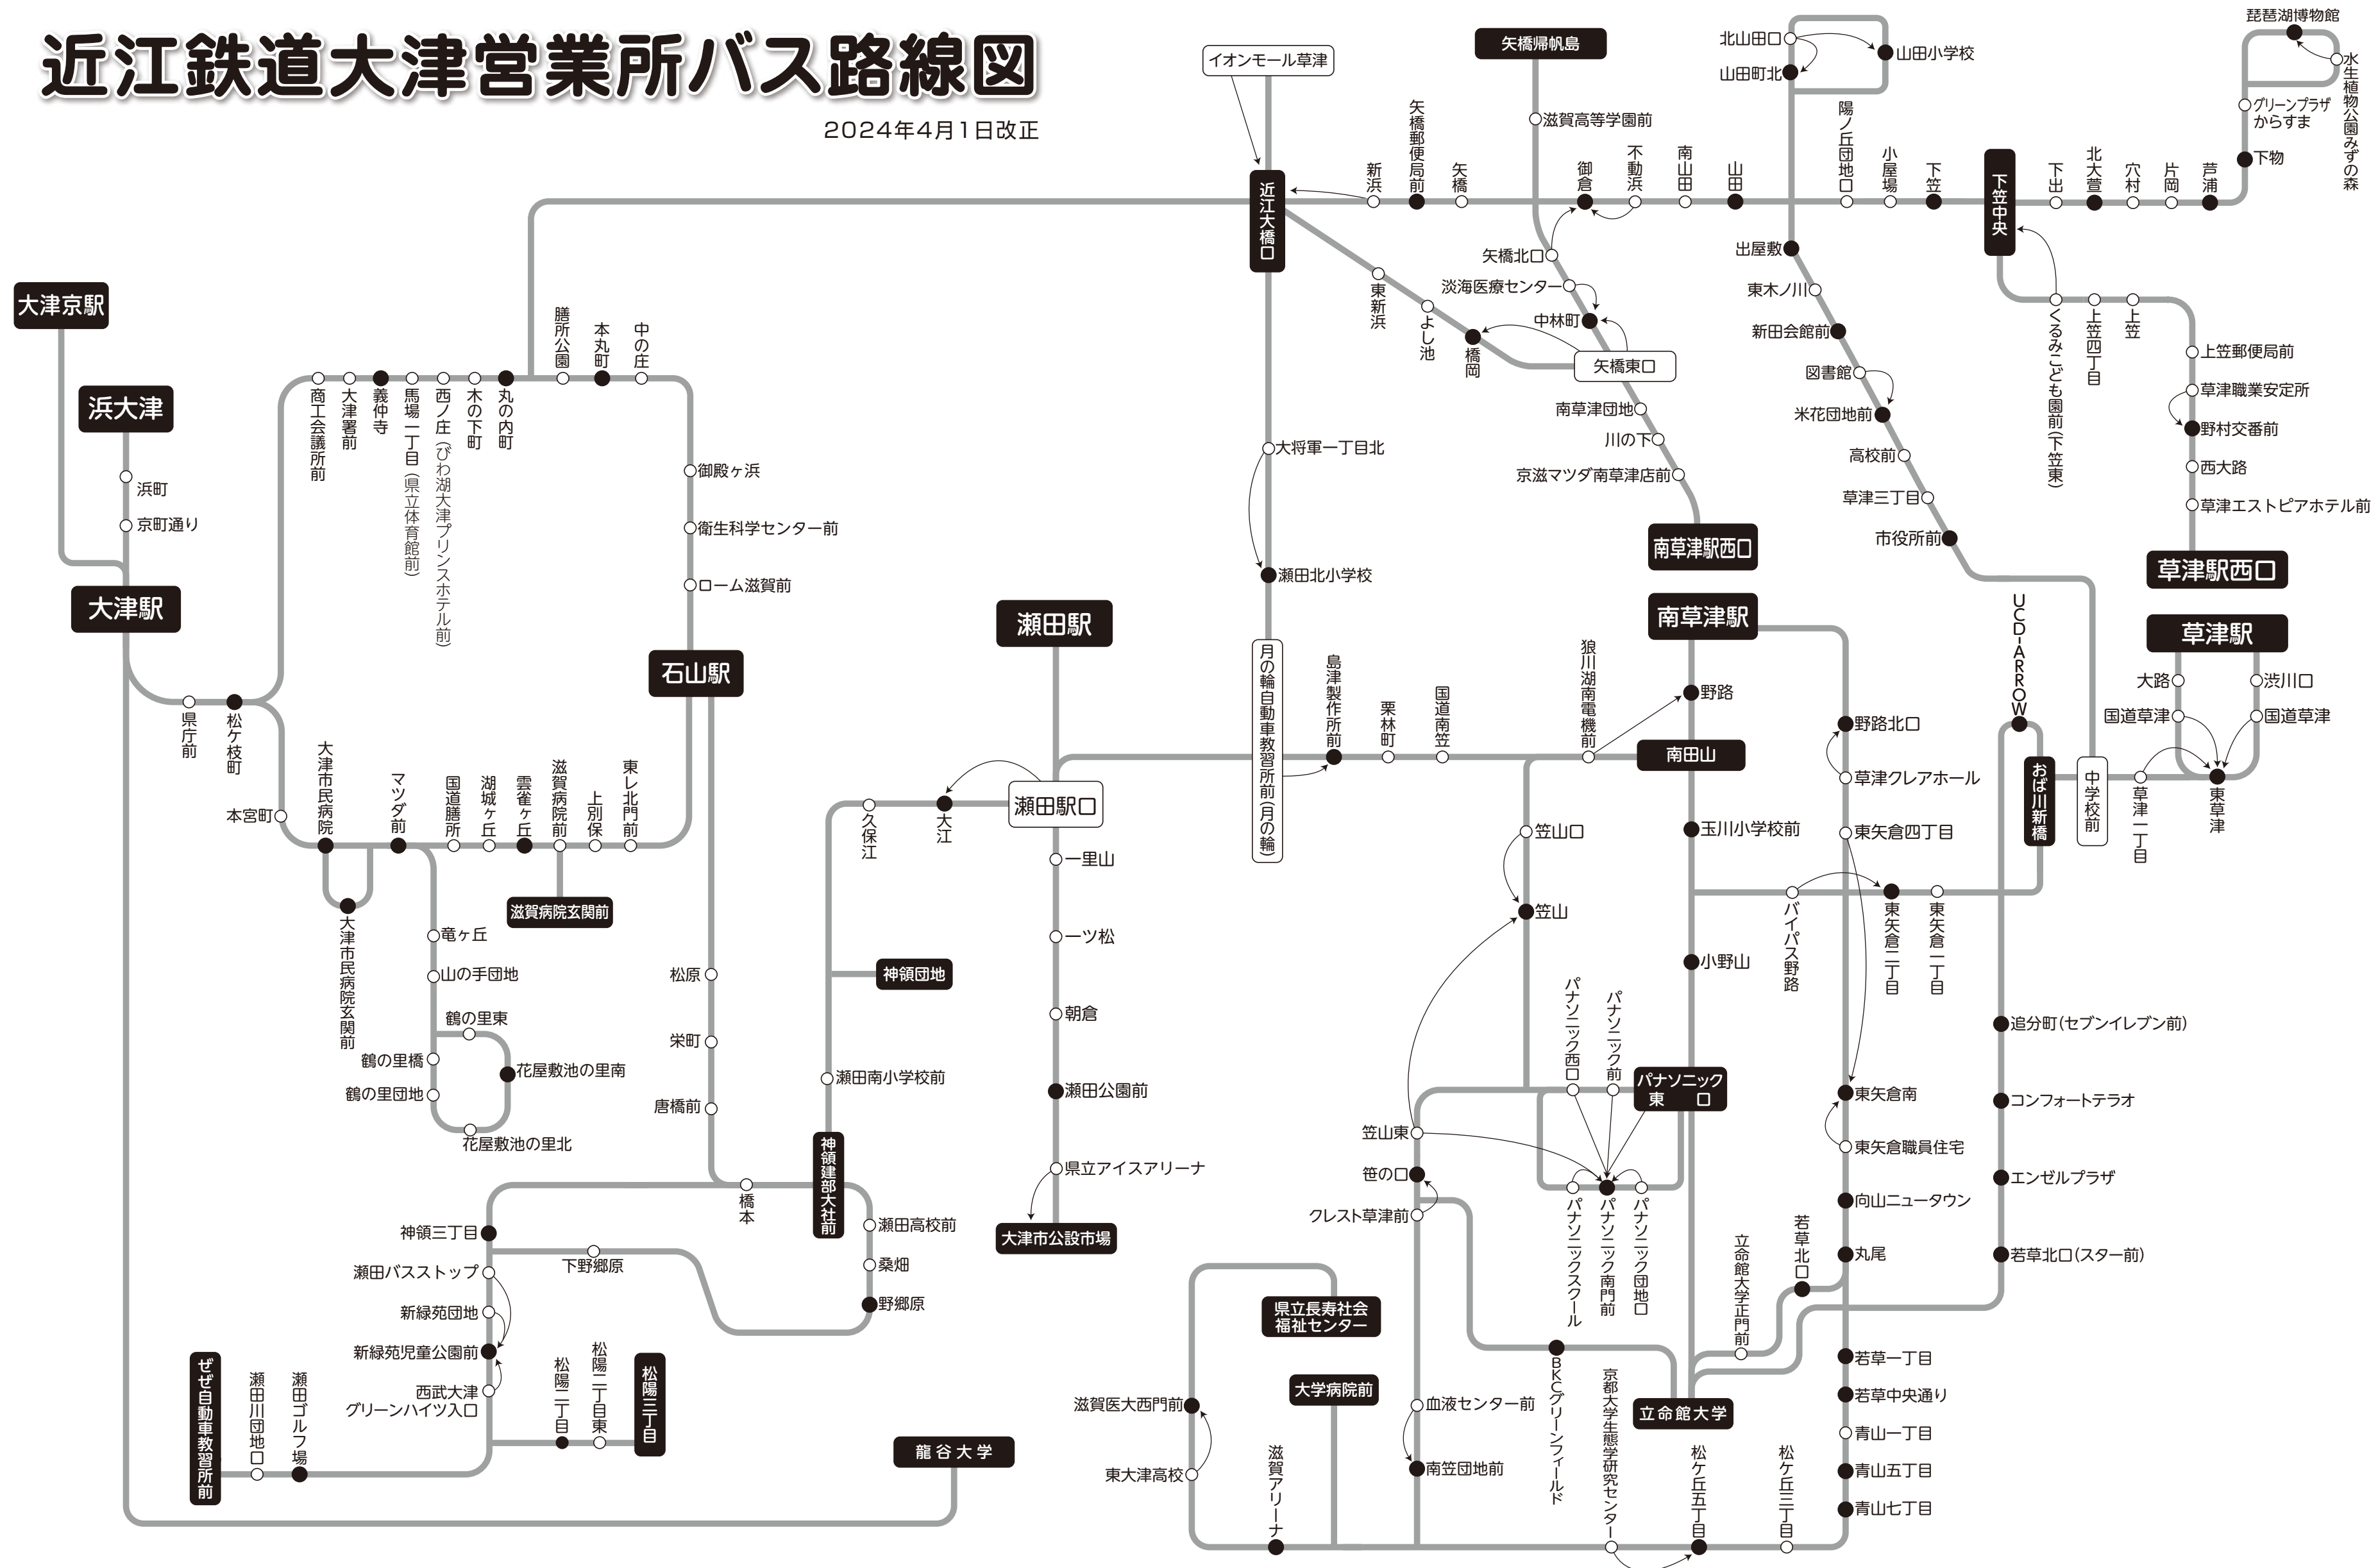

近江鉄道大津営業所バス路線図

2024年4月1日改正

大津京駅

浜大津

大津駅

石山駅

瀬田駅

南草津駅西口

松陽二丁目東

松陽二丁目

松陽三丁目

龍谷大学

大津市公設市場

東大津高校

県立長寿社会福祉センター

大学病院前