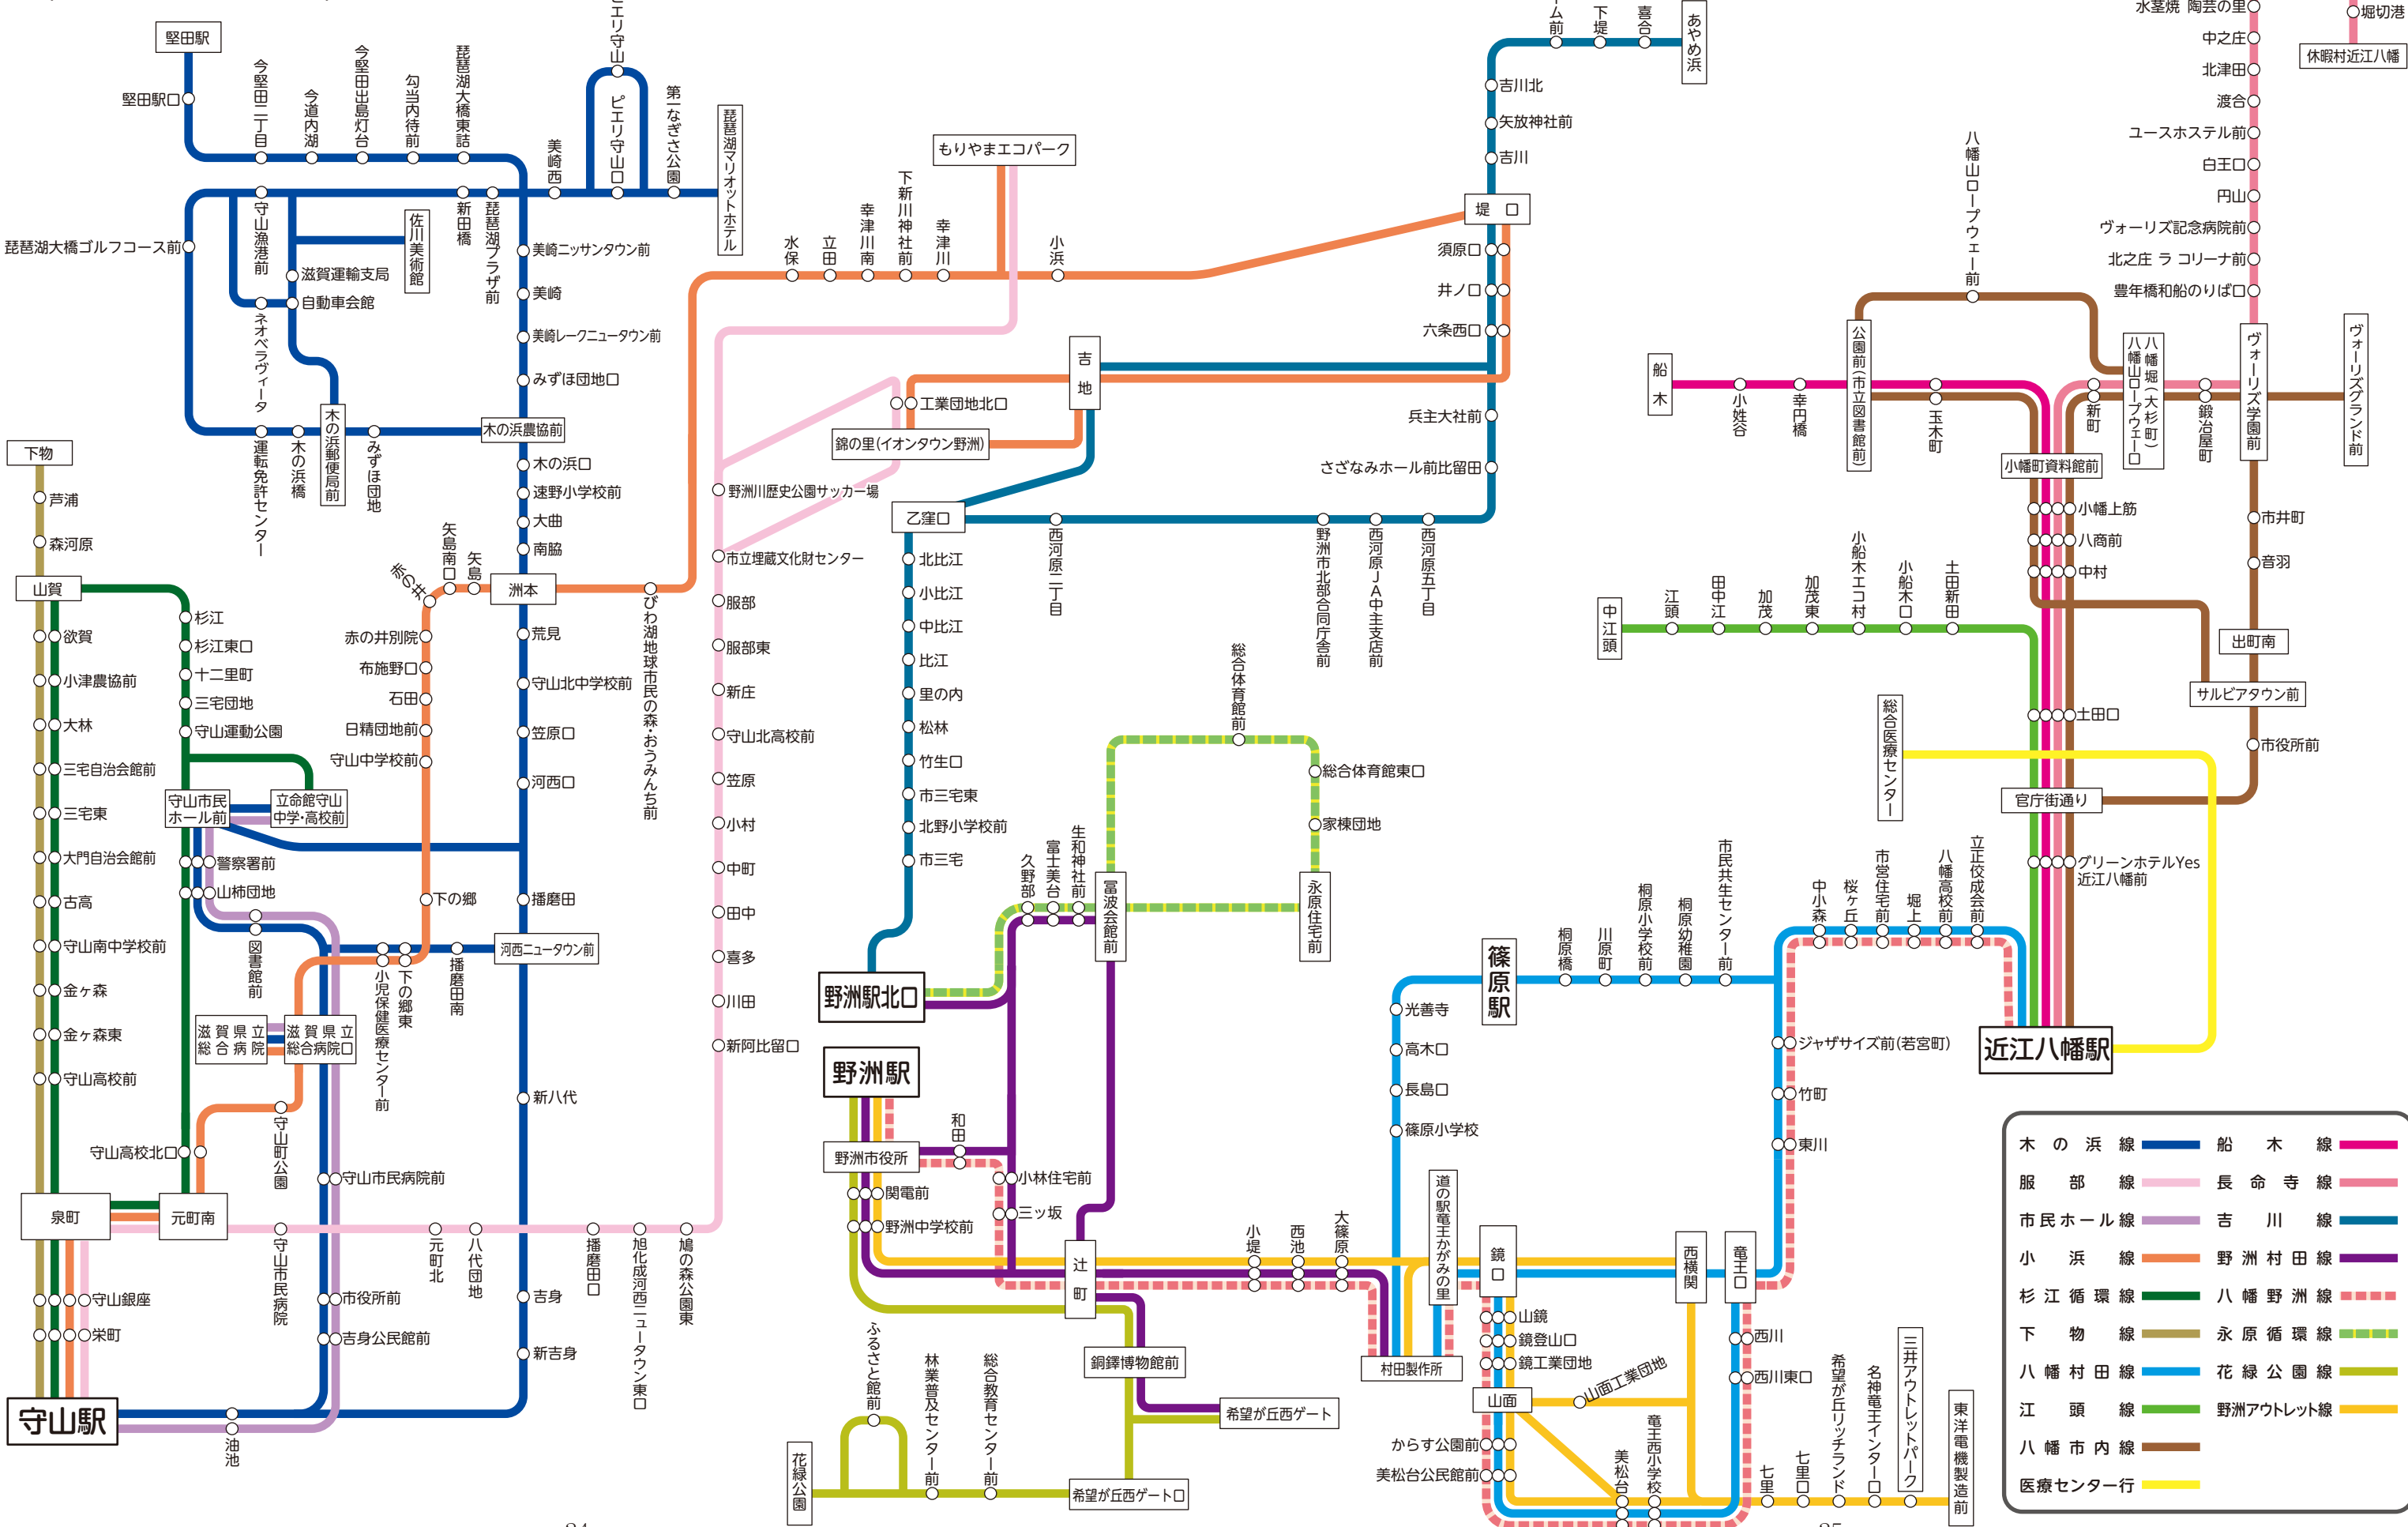

近江鉄道バスあやめ営業所バス路線図 (八幡野洲守山周辺)

木の浜線	船木線
服部線	長命寺線
市民ホール線	吉川線
小浜線	野洲村田線
杉江循環線	八幡野洲線
下物線	永原循環線
八幡村田線	花緑公園線
江頭線	野洲アウトレット線
八幡市内線	
医療センター行	