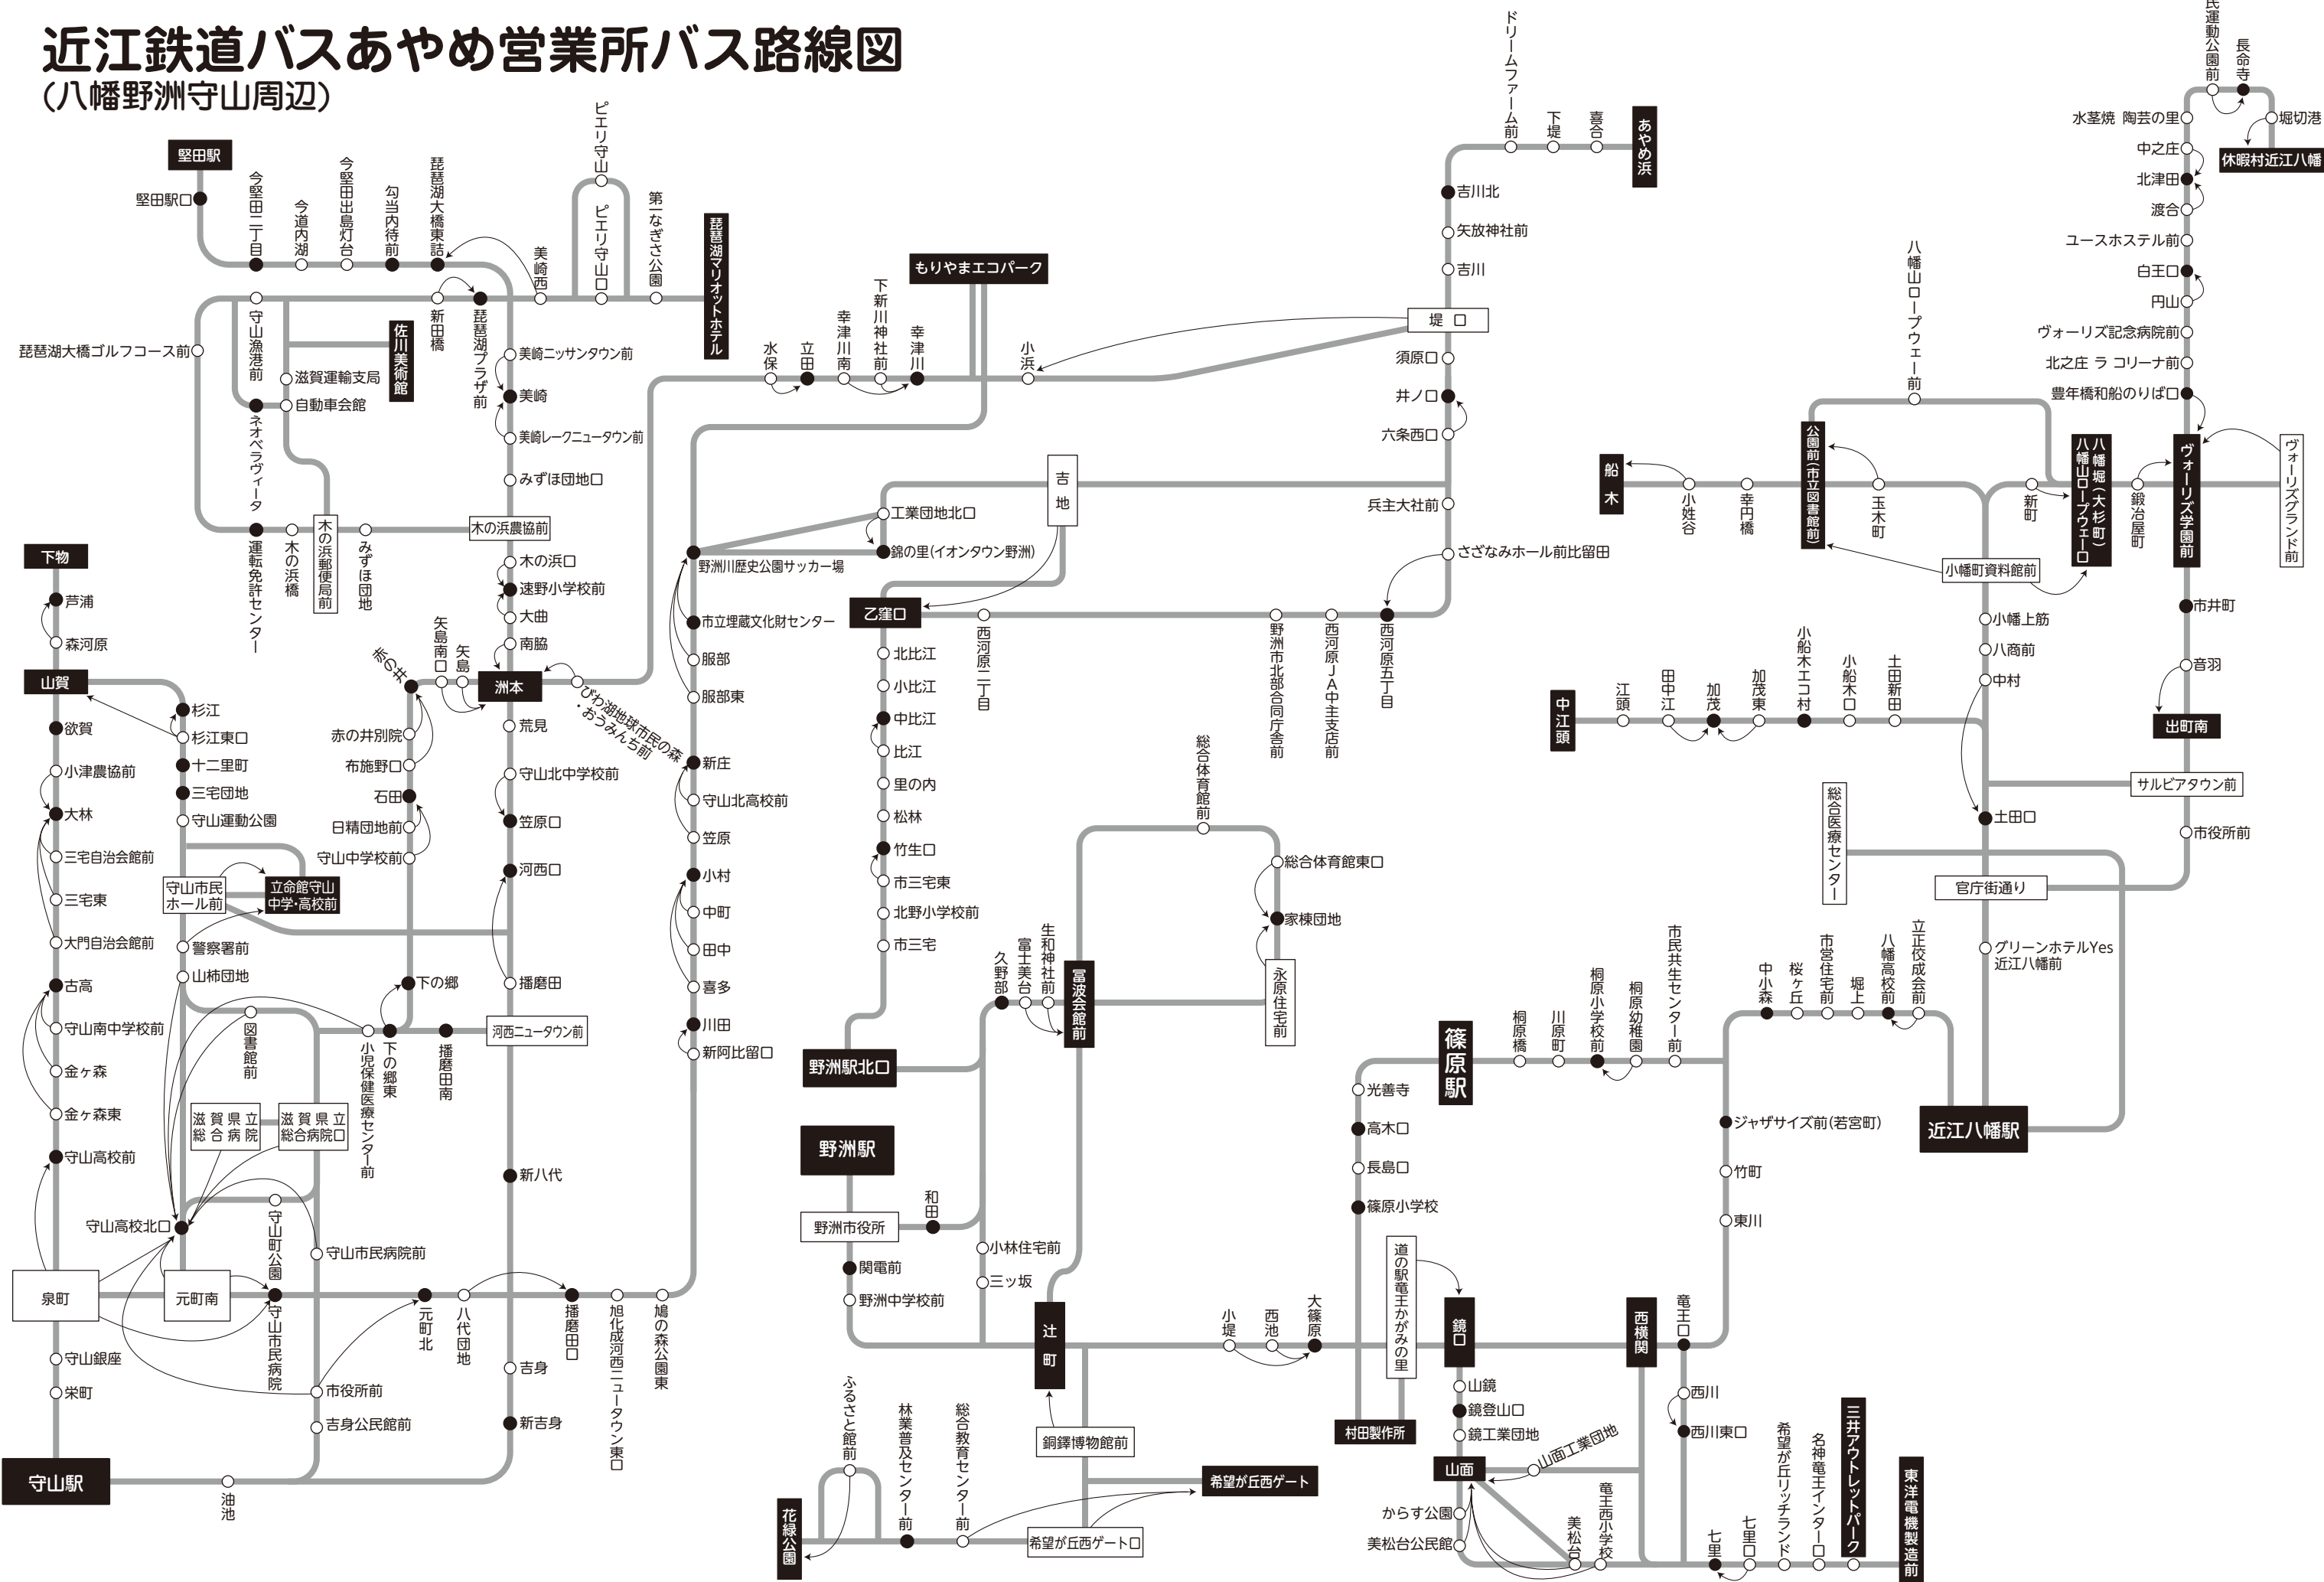

# 近江鉄道バスあやめ営業所バス路線図 (八幡野洲守山周辺)