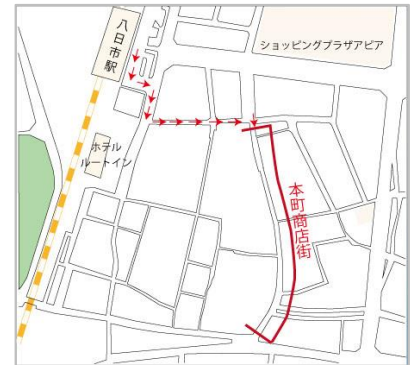

その他にも、各鉄道会社によるグッズ販売・PRをはじめ、沿線市町からのブース出展、クイズラリーや、プレゼント抽選会など、お楽しみいただけるイベントをご用意いたしております。

みなさまのご来場をお待ちいたしております。

イベント詳細は、別紙のとおりです。

【別紙】

「ガチャコンまつり 2023 in 東近江市」について

1. 開催日 2023年6月24日(土)
※雨天決行、荒天中止
※イベントを中止する場合は、当日7:00に当社ホームページ
(<https://www.ohmitetudo.co.jp/railway/>)でお知らせします。

2. 開催時間 10時00分～14時00分
3. 開催場所 八日市ほんまち商店街(八日市駅から徒歩3分)
4. 入場料 無料
5. 主な内容

八日市駅からほんまち商店街までの
アクセス

(1) ステージ企画

- 10:00 オープニング
10:30 南田裕介さんトークショー①
11:00 駅長がちゃこん登場
12:30 駅長がちゃこん登場
13:00 南田裕介さんトークショー②
13:30 プレゼント抽選会