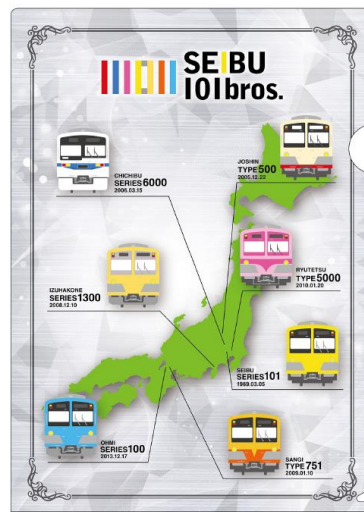

### SEIBU101bros.連結アクリルキーホルダー を発売！

- ✓西武鉄道・上信電鉄・秩父鉄道・伊豆箱根鉄道・三岐鉄道・流鉄・近江鉄道の7社のコラボグッズ
- ✓2022年12月10日(土)「西武鉄道101系コラボグッズ販売会」にて先行発売
- ✓2022年12月11日(日)より各社で一般発売を開始

西武鉄道株式会社(本社:埼玉県所沢市、社長:喜多村 樹美男)、上信電鉄株式会社(本社:群馬県高崎市、社長:木内 幸一)、秩父鉄道株式会社(本社:埼玉県熊谷市、社長:牧野 英伸)、伊豆箱根鉄道株式会社(本社:静岡県三島市、社長:伍堂 文康)、三岐鉄道株式会社(本社:三重県四日市市、社長:渡邊 一陽)、流鉄株式会社(本社:千葉県流山市、社長:小宮山 英一)、近江鉄道株式会社(本社:滋賀県彦根市、社長:飯田 則昭)は、西武鉄道と本社101系譲渡先の鉄道会社6社がコラボした鉄道グッズの新商品「SEIBU101bros.キラ鉄ファイル」と「SEIBU101bros.連結アクリルキーホルダー」を発売します。

これは、2022年に鉄道開業150周年を迎えたことを記念して企画したもので、西武鉄道の101系車両が各社へ譲渡後に新たなカラーと車番で生まれ変わり活躍している姿をデザインしています。「SEIBU101bros.キラ鉄ファイル」は表面は共通、裏面は各社ごとに異なるデザインとなっています。また、「SEIBU101bros.連結アクリルキーホルダー」は2連のデザインで取り外しが可能なため、各社の電車をお好みで繋げることができます。

2022年12月10日(土)に西武鉄道が開催するイベント「西武鉄道101系コラボグッズ販売会」にて先行発売し、2022年12月11日(日)より各社のオンラインショップなどで一般発売いたします。

詳細は、別紙のとおりです。

※画像はイメージです。

西武鉄道101系

キラ鉄クリアファイル

連結アクリルキーホルダー

西武鉄道・101系譲渡先6社コラボ新グッズについて

1. 商品について

① SEIBU101bros.キラ鉄ファイル

サイズ A4 W220 mm×H310 mm

価格 各660円(税込)

仕様 車両の質感をリアルに引き立たせる高級感と光沢感のあるファイルです。

表面(共通)

裏面(西武鉄道)

裏面(上信電鉄)

裏面(秩父鉄道)