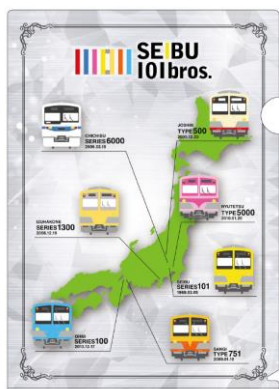

2022年12月10日(土)に西武鉄道が開催するイベント「西武鉄道101系コラボグッズ販売会」にて先行発売し、2022年12月11日(日)より各社のオンラインショップなどで一般発売いたします。

詳細は、別紙のとおりです。

※画像はイメージです。

西武鉄道101系

キラ鉄クリアファイル

連結アクリルキーホルダー

西武鉄道・101系譲渡先6社コラボ新グッズについて

1. 商品について

① SEIBU101bros.キラ鉄ファイル

サイズ A4 W220 mm×H310 mm

価格 各660円(税込)

仕様 車両の質感をリアルに引き立たせる高級感と光沢感のあるファイルです。

表面(共通)

裏面(西武鉄道)

裏面(上信電鉄)

裏面(秩父鉄道)

裏面(伊豆箱根鉄道)

裏面(三岐鉄道)

裏面(流鉄)

裏面(近江鉄道)

ドット絵 ver.

② SEIBU101bros.連結アクリルキーホルダー

サイズ およそ W25 mm×H100 mm  
価格 各500円(税込)

※画像はイメージです。