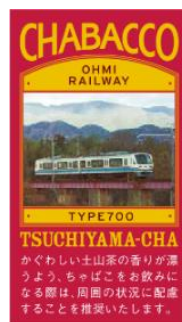

商品パッケージデザイン②