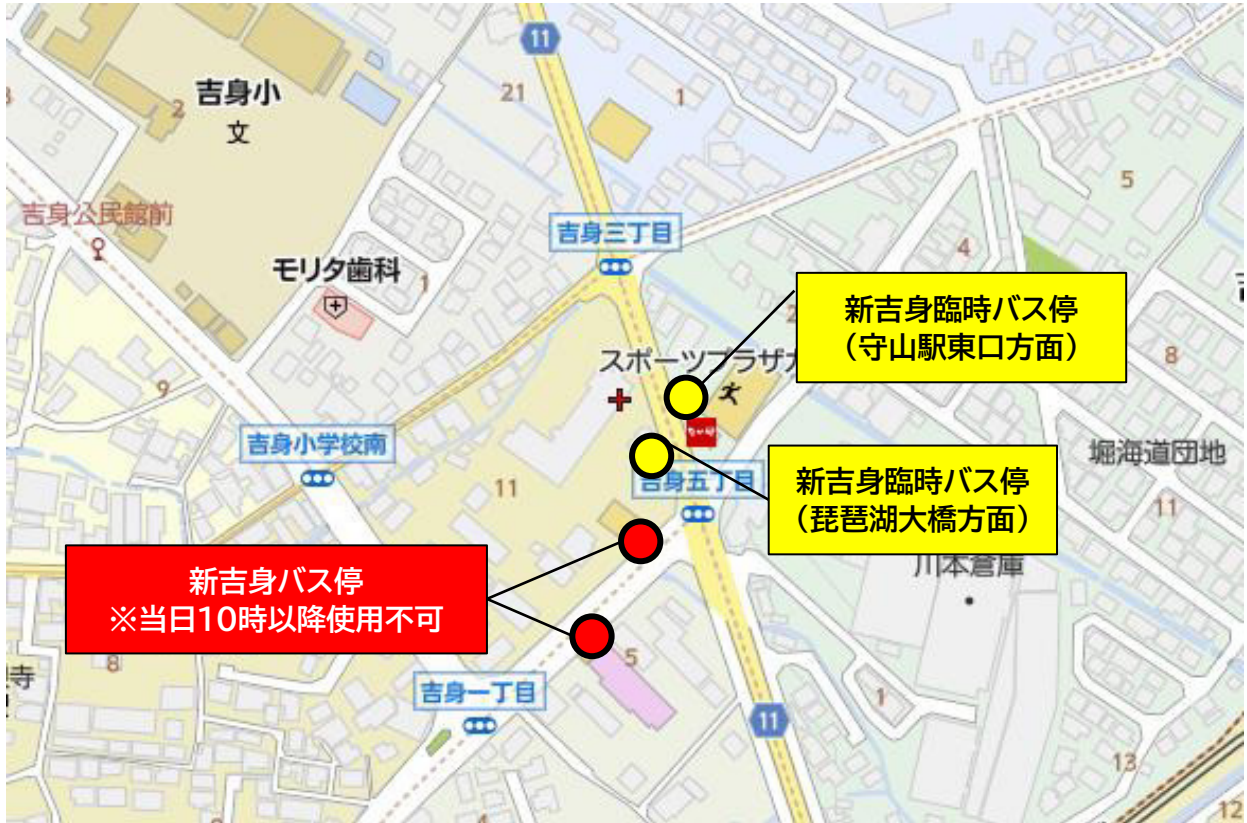

また、会場周辺での交通渋滞が予想されるため、バスの運行に大幅な遅延が生じる可能性があります。

ご利用のお客さまにはご迷惑をおかけいたしますが、ご理解賜りますようお願い申し上げます。迂回運行の詳細について、下記の通りご案内申し上げます。

記

【迂回日時】 **2026年7月25日(土) 10時～終日**

- 【交通規制区間】
- ・ 守山駅西口ロータリー内
 - ・ 守山駅前交差点北～泉町交差点前
 - ・ 銀座西交差点～梶原西店跡前

【迂回内容】

路線名	迂回内容	守山駅東口乗り場
木の浜線	・「油池」バス停を迂回 ・「新吉身」臨時バス停を設置	①乗り場
エコバス (守山駅～堅田駅)	・「油池」バス停を迂回	①乗り場
小浜線	「栄町」～「滋賀県民共済前(泉町)」バス停を迂回	②乗り場
草津栗東守山くるっとバス 「大宝循環線」	・「油池」バス停を迂回	③乗り場
服部線	・「栄町」～「八代団地」バス停を迂回	③乗り場
杉江循環線	・「栄町」、「守山銀座」バス停を迂回	③乗り場
立命館守山線	運行ルートの変更	<～9:00> ④乗り場 <9:00～> ③乗り場

**守山駅西口ロータリー内の交通規制に伴い、
乗り場が「守山駅東口」に変更となります。**

7/25 (土) 10時～終日 迂回図

※守山駅西口ロータリー内の交通規制に伴いバス乗り場が変更になります。

「守山駅西口」 ⇒ 「守山駅東口」 に変更

草津栗東守山くるとバス「大宝循環線」に関するお問い合わせ

⇒ 大津営業所 TEL : 077-543-6677

服部線・杉江循環線・木の浜線・エコバス・小浜線・立命館守山線に関するお問い合わせ

⇒ あやめ営業所 TEL : 077-589-2000

以上

新吉身臨時バス停位置図

新吉身臨時バス停 (琵琶湖大橋方面)

新吉身臨時バス停 (守山駅東口方面)

【土日祝】木の浜線

Table with 37 columns (stations) and 37 rows (bus numbers). Columns include: 守山駅, 油池, 新吉身, 吉身, 新八代, 吉身公民館前, 市役所前(守山), 市民病院前, 滋賀県立総合病院, 滋賀県立総合病院口, 図書館前, 山柿団地, 警察署前, 市民ホール前, 立命館守山中学・高校前, 市民ホール前, 小児保健医療センター前, 下の郷東, 播磨田南, 河西ニュータウン前, 播磨田, 河西口, 笠原口, 守山北中学校前, 荒見, 洲本, 南脇, 大曲, 速野小学校前, 木の浜口, 木の浜農協前, みずほ団地, 木の浜郵便局前, 木の浜橋, 運転免許センター, 木の浜橋, 木の浜郵便局前, 自動車会館, 滋賀運輸支局, みずほ団地口, 美崎レクニータウン前, 美崎, 美崎ニッサンタウン前, 琵琶湖プラザ前, 新田橋, 佐川美術館, 守山漁港前, ネオペラウィータ, 新田橋, 琵琶湖プラザ前, 美崎西, ビエリ守山, 第一なぎさ公園, 琵琶湖マリオートホテル, 琵琶湖大橋東詰, 句当内侍前, 今堅田出島灯台, 今道内湖, 今堅田2丁目, 堅田駅, 堅田駅.