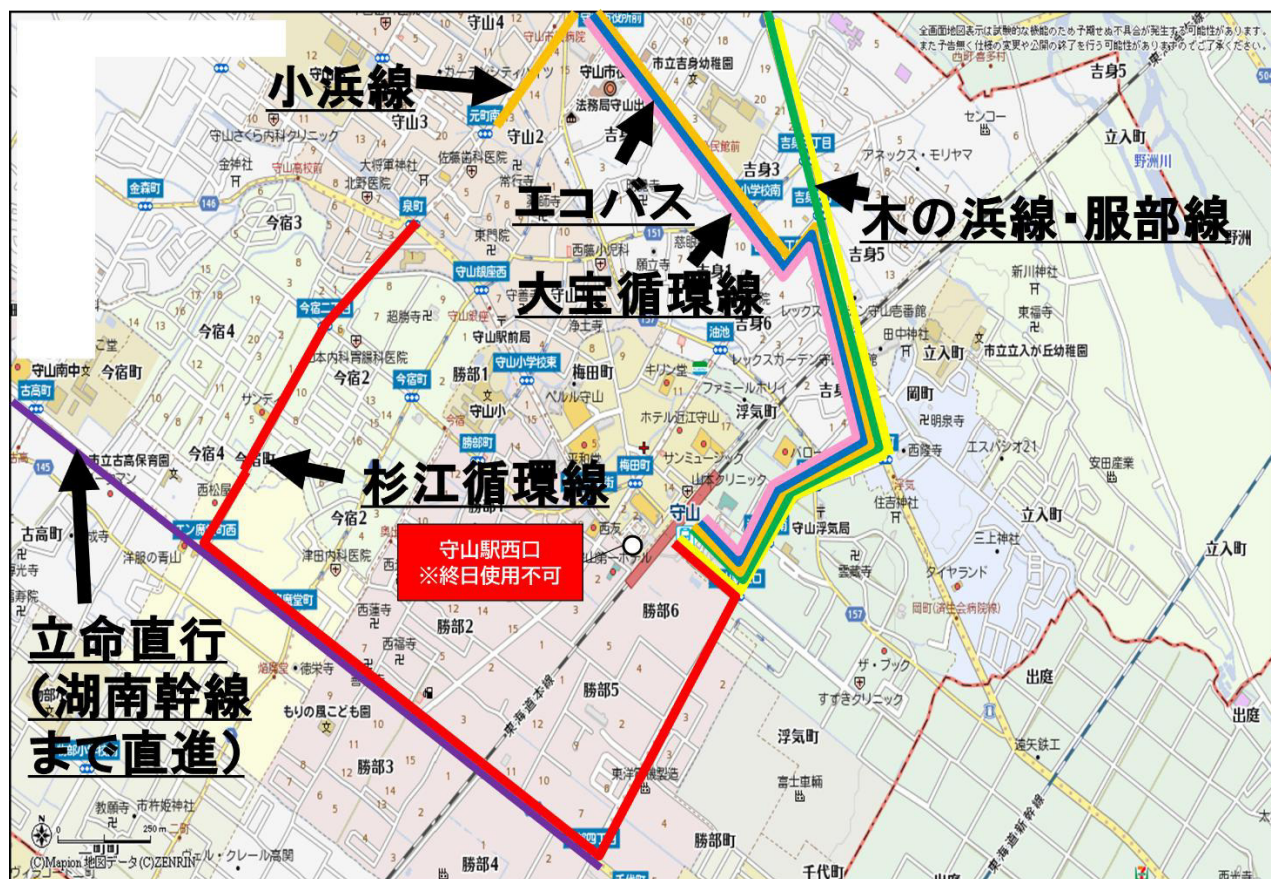

2026年7月7日

お客さま 各位

近江鉄道(株)自動車部

もりやま夏まつりの開催に伴う迂回運行について

日頃は当社バスをご利用いただきまして誠にありがとうございます。

標記の件、**2026年7月25日(土)**のもりやま夏まつりの開催に伴い、**守山駅西口ロータリー並びに周辺道路において交通規制**が実施されます。それに伴い、**草津栗東守山くるっとバス「大宝循環線」・あやめ営業所管内の守山駅西口を発着とする路線**において**迂回運行**を実施いたします。

また、会場周辺での交通渋滞が予想されるため、バスの運行に大幅な遅延が生じる可能性があります。

ご利用のお客さまにはご迷惑をおかけいたしますが、ご理解賜りますようお願い申し上げます。迂回運行の詳細について、下記の通りご案内申し上げます。

記

【迂回日時】 **2026年7月25日(土) 10時～終日**

- 【交通規制区間】
- ・ 守山駅西口ロータリー内
 - ・ 守山駅前交差点北～泉町交差点前
 - ・ 銀座西交差点～梶原西店跡前

【迂回内容】

路線名	迂回内容	守山駅東口乗り場
木の浜線	・「油池」バス停を迂回 ・「新吉身」臨時バス停を設置	①乗り場
エコバス (守山駅～堅田駅)	・「油池」バス停を迂回	①乗り場
小浜線	「栄町」～「滋賀県民共済前(泉町)」バス停を迂回	②乗り場
草津栗東守山くるっとバス 「大宝循環線」	・「油池」バス停を迂回	③乗り場
服部線	・「栄町」～「八代団地」バス停を迂回	③乗り場
杉江循環線	・「栄町」、「守山銀座」バス停を迂回	③乗り場
立命館守山線	運行ルートの変更	<～9:00> ④乗り場 <9:00～> ③乗り場

**守山駅西口ロータリー内の交通規制に伴い、
乗り場が「守山駅東口」に変更となります。**

7/25 (土) 10時～終日 迂回図

※守山駅西口ロータリー内の交通規制に伴いバス乗り場が変更になります。

「守山駅西口」 ⇒ 「守山駅東口」 に変更

草津栗東守山くるとバス「大宝循環線」に関するお問い合わせ

⇒ 大津営業所 TEL : 077-543-6677

服部線・杉江循環線・木の浜線・エコバス・小浜線・立命館守山線に関するお問い合わせ