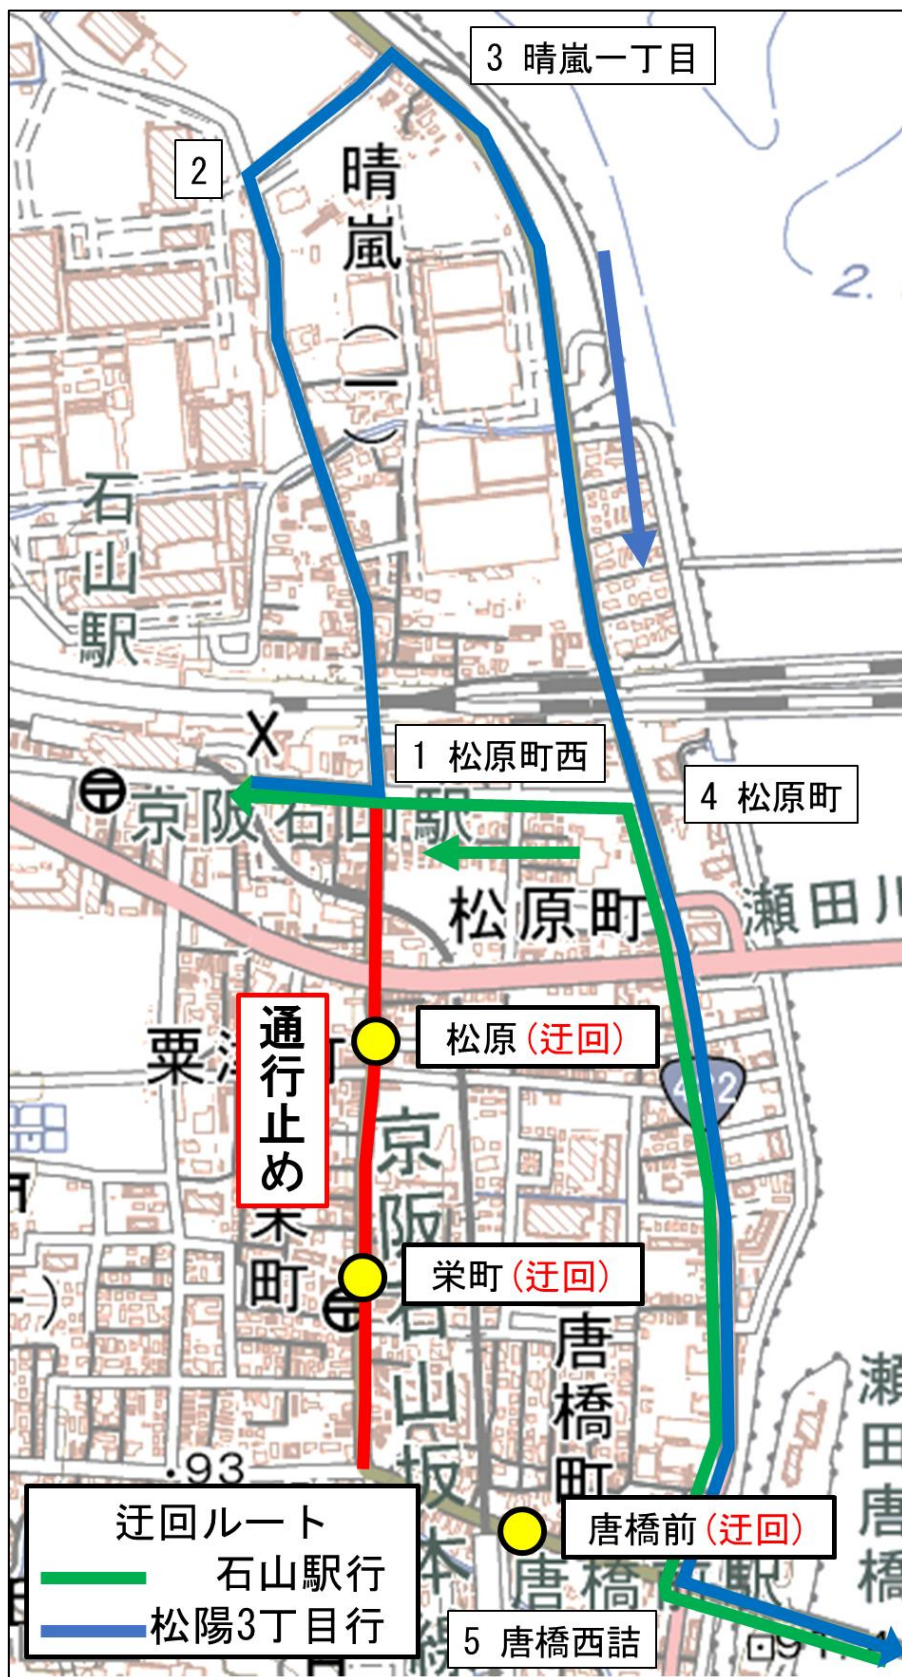

2026年6月

お客さま 各位

近江鉄道（株）大津営業所

「石山商店街土曜夜市」開催に伴う一部区間の迂回運行について

日頃より近江鉄道バスをご利用いただきまして、誠にありがとうございます。

表記の件、**2026年7月18日（土）・7月25日（土）・8月1日（土）**の計3日間に渡り、「石山商店街土曜夜市」開催による交通規制に伴い、「石山駅」～「橋本」バス停間については一部時間帯を迂回運行いたします。その為、迂回運行中は「松原」「栄町」「唐橋前」バス停へ停車いたしません。

※迂回ルートについては別紙1を、迂回運行時刻については別紙2をご参照ください。

迂回運行時刻表については、

ご利用のお客さまにはご迷惑をおかけいたしますが、何卒ご理解賜りますよう宜しくお願い申し上げます。

記

迂回運行実施日時：2026年7月18日（土）、7月25日（土）、8月1日（土）

該 当 路 線：**野郷原線**（石山駅～神領団地～野郷原～松陽三丁目・瀬田ゴルフ場）￥

往路 **石山駅 17:35 発～以降の便** ※計7便

復路 **瀬田ゴルフ場 17:30 発・松陽三丁目 18:05 発～以降の便** ※計5便

停車しないバス停：**松原・栄町・唐橋前**

以上

2026年7月18日(土)、25日(土)、8月1日(土)
「石山商店街土曜夜市」開催に伴う迂回ルート

【石山商店街土曜夜市】開催に伴う迂回運行時刻

石山駅 → 松陽3丁目

石山駅	松原	栄町	唐橋前	橋本	神領3丁目	神領建部大社前	瀬田南小学校前	神領団地	瀬田南小学校前	神領建部大社前	神領建部大社前	瀬田高校前	桑畑	野郷原	下野郷原	瀬田バスストップ	新緑苑団地	新緑苑児童公園前	西武大津 グリーンハイッ入口	松陽2丁目	松陽2丁目東	松陽3丁目
16:05	16:05	16:06	16:07	16:10	-	16:11	16:11	16:14	16:15	16:16	16:16	16:17	16:18	16:19	16:20	16:21	16:21	16:22	16:23	16:23	16:23	16:31
16:35	16:35	16:36	16:37	16:40	-	16:41	16:41	16:44	16:45	16:46	16:46	16:47	16:48	16:49	16:50	16:51	16:51	16:52	16:53	16:53	16:53	17:01
17:35	17:35	17:36	17:37	17:40	-	17:41	17:41	17:44	17:45	17:46	17:46	17:47	17:48	17:49	17:50	17:51	17:51	17:52	17:53	17:53	17:53	18:01
18:05	18:05	18:06	18:07	18:10	-	18:11	18:11	18:14	18:15	18:16	18:16	18:17	18:18	18:19	18:20	18:21	18:21	18:22	18:23	18:23	18:23	18:31
18:35	18:35	18:36	18:37	18:40	-	18:41	18:41	18:44	18:45	18:46	18:46	18:47	18:48	18:49	18:50	18:51	18:51	18:52	18:53	18:53	18:53	19:01
19:05	19:05	19:06	19:07	19:08	-	-	-	-	-	19:09	-	19:10	19:11	19:12	19:13	19:14	19:14	19:15	19:16	19:16	19:16	19:26
20:00	20:00	20:01	20:02	20:03	-	-	-	-	-	20:04	-	20:05	20:06	20:07	20:08	20:09	20:09	20:10	20:11	20:11	20:11	20:21
20:50	20:50	20:51	20:52	20:53	-	-	-	-	-	20:54	-	20:55	20:56	20:57	20:58	20:59	20:59	21:00	21:01	21:01	21:01	21:11
21:35	21:35	21:36	21:37	21:38	-	-	-	-	-	21:39	-	21:40	21:41	21:42	21:43	21:44	21:44	21:45	21:46	21:46	21:46	21:56

迂回運行に伴い、松原・栄町・唐橋前は止まりません。

石山駅～橋本間 迂回運行便