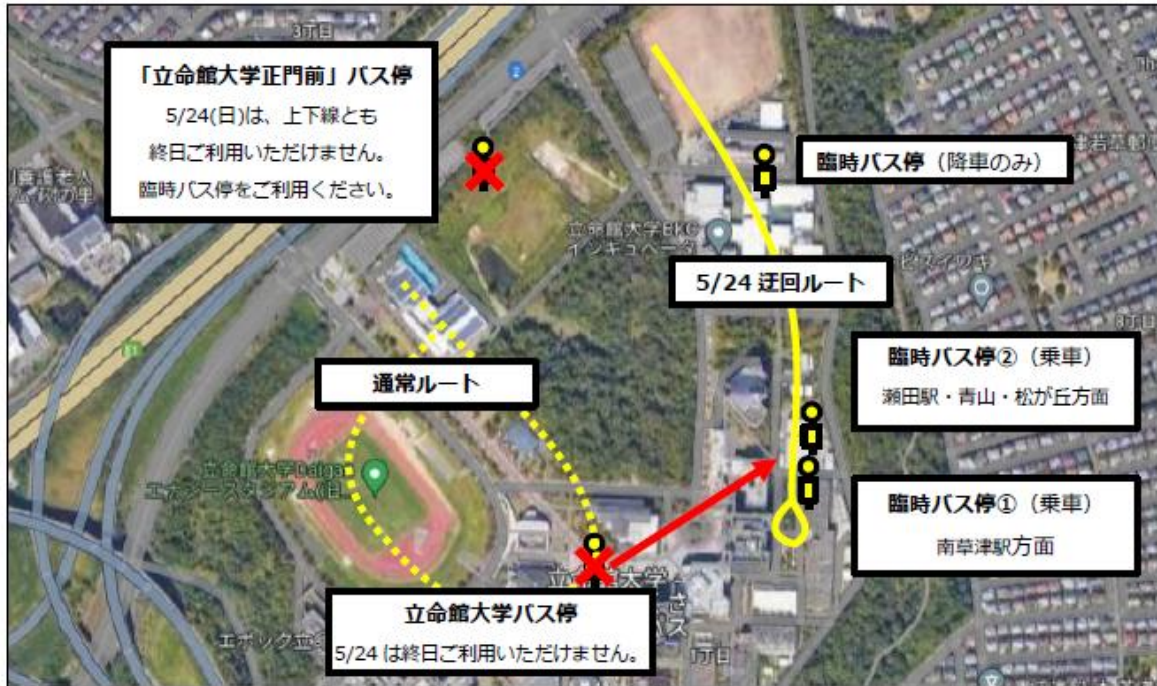

2026年5月12日

お客さま各位

近江鉄道(株)自動車部

BKC ウェルカムデー びわこ・くさつ健幸フェスタ 2026 の
開催に伴う運行内容の変更について

日頃は当社バスをご利用いただき、ありがとうございます。

2026年5月24日(日)、立命館大学びわこ・くさつキャンパスにおけるウェルカムデー・健幸フェスタの開催に伴い、「立命館大学正門前」停留所は終日ご利用いただけません。また、「立命館大学」停留所につきましては、停留所設置位置の変更を行います。ご利用のお客様にはご不便をおかけいたしますが、ご理解賜りますよう宜しくお願い申し上げます。

また、南草津駅-立命館大学間(経由便)において臨時便の運行を行います。BKCへお越しの際は臨時便も合わせてご利用ください。

記

【日 程】2026年5月24日(日) 終日

【停留所】立命館大学正門前 使用不可

※運行ルートの変更に伴い終日ご利用いただけません。

立命館大学 位置変更

※通常とは異なる位置(別紙参照)にバスは停車いたします。

お間違いのないようお願い申し上げます。

【臨時便】南草津駅-立命館大学 間 ※経由便のみ運行(別紙参照)

往路

- ・南草津駅発(パナ東経由)立命館大学行 +5便
- ・南草津駅発(かがやき経由)立命館大学行 +5便 合計 10便

復路

- ・立命館大学発(パナ東経由)南草津駅行 +6便
- ・立命館大学発(かがやき経由)南草津駅行 +6便 合計 12便

以上

バス運行に関するお問い合わせ 近江鉄道(株)大津営業所 077-543-6677

2026年5月24日の運行経路

5月24日 BKCウェルカムデー 臨時時刻表

○南草津駅東口 発					
行先	立命館大学			松ヶ丘五丁目	
経由	かがやき	パナ東	パナ西	立命	かがやき
乗り場	3番のりば	4番のりば		5番のりば	
7時		27 47			
8時	16 33	16 33	1	55	
9時	16 37	16 37	24	55	
10時	2 18 37	37	24	52	
11時	2 16 37	37	22	52	
12時	2 16 37	37	22	52	
13時	2 16 37	37	22	52	
14時	2 16 37	32	22	52	
15時	16 37		22	52	
16時		54	22		22 37 54
17時		54	24		9 24 39 54
18時			24	39	9 24 54
19時			24	39	9 24 54
20時			24		9 24 39 54
21時			24		9 24 39 54
22時					