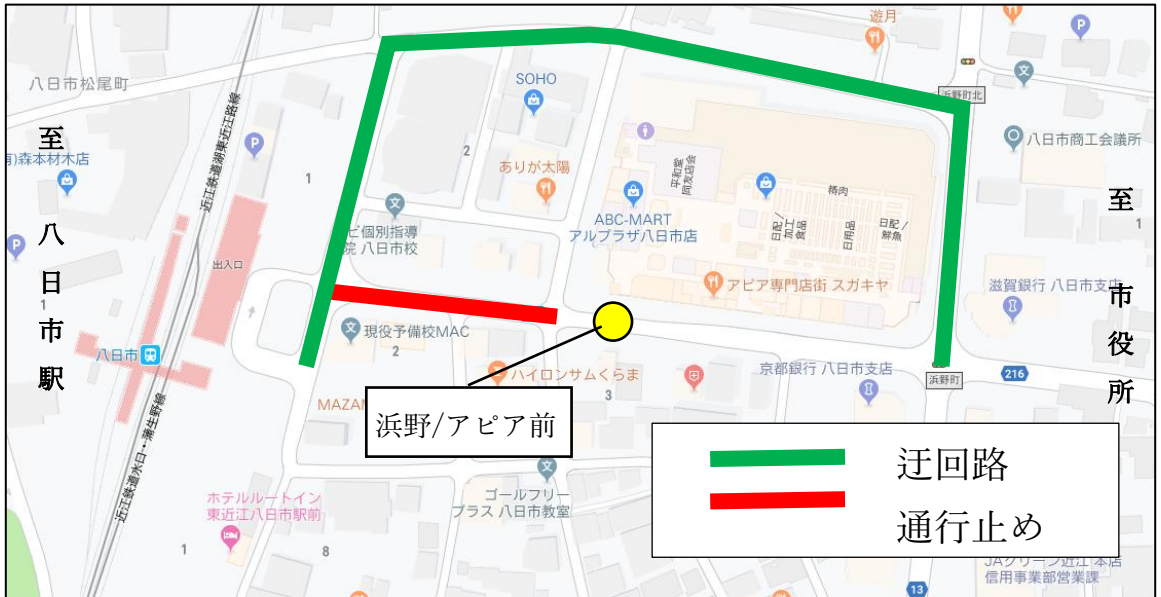

迂回図（浜野/アピア前）