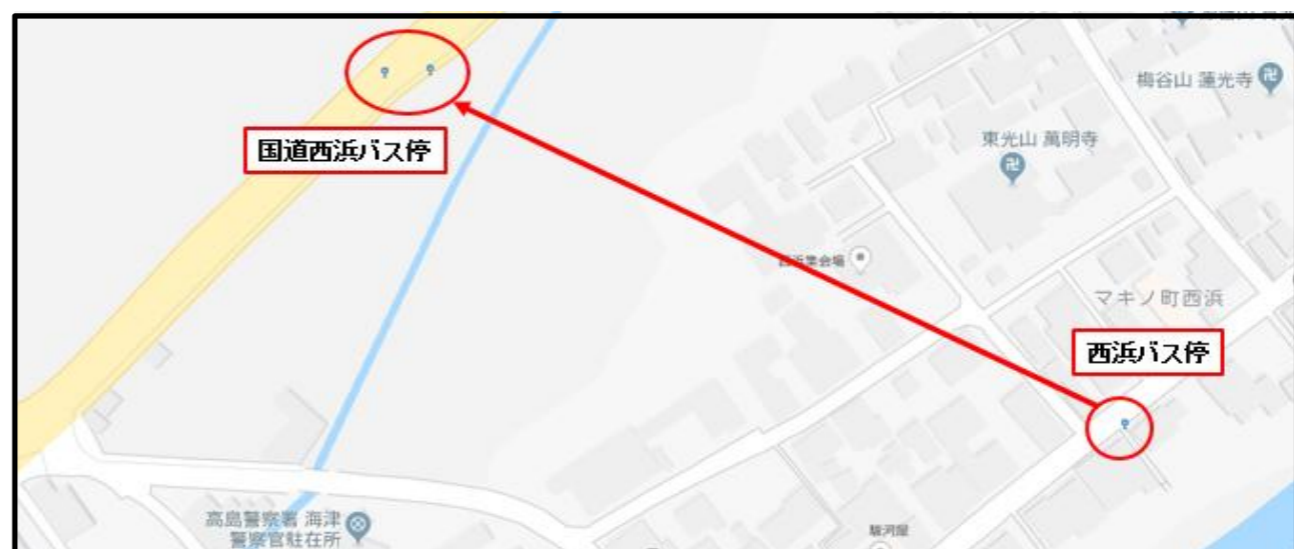

# 国境線迂回運行のお知らせ

毎度、ご乗車ありがとうございます。

4/29(水:祝日)は海津西浜合同祭神輿渡御による交通規制の  
為西浜南～海津1区の区間、迂回運行させていただきます。

(西浜南～海津1区のバス停には停まりません)

西浜南～海津1区の区間のバス停をご利用のお客さまは  
下図の臨時バス停をご利用ください。

お問い合わせ  
湖国バス(株)長浜営業所  
TEL 0749-62-3201  
FAX 0749-63-5124