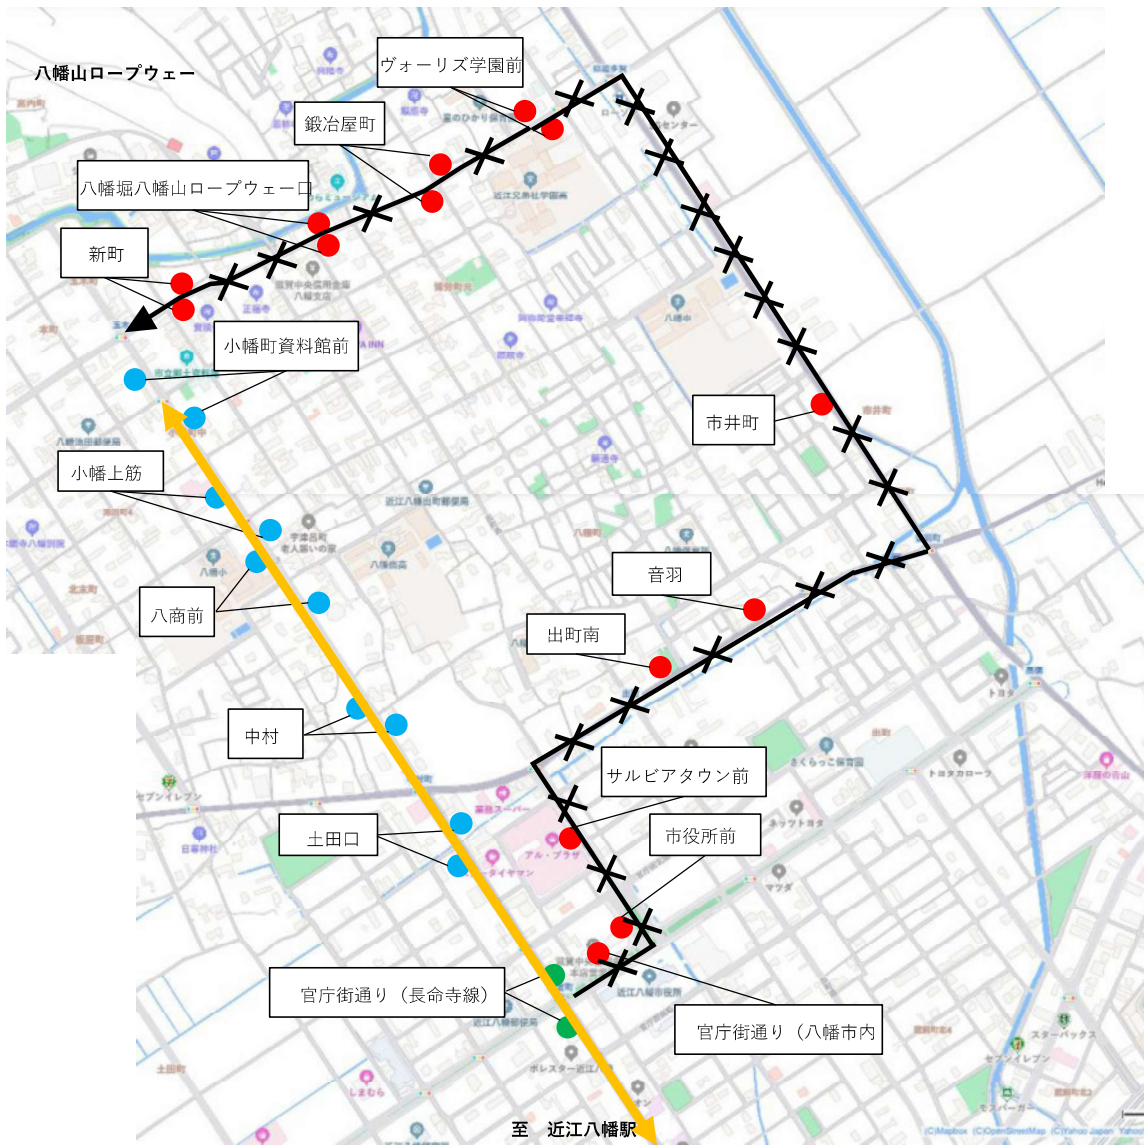

4/14 (火) 15 (水) 規制時間内 八幡市内循環線迂回路線図

八幡市内線 4月14日(火)のみ

便数	近江八幡駅	グリーンホテルYe's 近江八幡前	官庁街通り	市役所前	サルビアタウン	出町南	音羽(近江八幡市)	市井町	ヴォーリズ学園前	ヴォーリズグラウンド前	ヴォーリズ学園前	鍛冶屋町	八幡堀八幡山ロープウェー口	新町	小幡町資料館前	小幡上筋	八商前	中村	土田口	官庁街通り	グリーンホテルYe's 近江八幡前	近江八幡駅
1	7:30	7:30	7:31	7:32	7:32	7:33	7:34	7:36	7:39			7:39	7:39	7:40	7:41	7:41	7:41	7:42	7:43	7:43	7:44	7:55
2	11:00	11:00	11:01	11:02	11:02	11:03	11:04	11:06	11:09			11:09	11:09	11:10	11:11	11:11	11:11	11:12	11:13	11:13	11:14	11:25
3	11:30	11:30	11:31	11:32	11:32	11:33	11:34	11:36	11:39			11:39	11:39	11:40	11:41	11:41	11:41	11:42	11:43	11:43	11:44	11:55
4	12:00	12:00	12:01	12:02	12:02	12:03	12:04	12:06	12:09			12:09	12:09	12:10	12:11	12:11	12:11	12:12	12:13	12:13	12:14	12:25
5	13:00	13:00	13:01	13:02	13:02	13:03	13:04	13:06	13:09			13:09	13:09	13:10	13:11	13:11	13:11	13:12	13:13	13:13	13:14	13:25
6												16:17	16:20	16:21	16:22	16:22	16:22	16:23	16:24	16:24	16:25	16:35
7												16:42	16:45	16:45	16:47	16:47	16:47	16:48	16:49	16:49	16:50	17:00
8												17:12	17:15	17:15	17:17	17:17	17:17	17:18	17:19	17:19	17:20	17:30
9	18:00	18:00	18:01	18:02	18:02	18:03	18:04	18:06	18:09			18:09	18:09	18:10	18:11	18:11	18:11	18:12	18:13	18:13	18:14	18:25
10	18:35	18:35	18:36	18:37	18:37	18:38	18:39	18:41	18:44			18:44	18:44	18:45	18:46	18:46	18:46	18:47	18:48	18:48	18:49	19:00
11												19:32	19:35	19:35	19:37	19:37	19:37	19:38	19:39	19:39	19:40	19:50
12												20:18	20:21	20:21	20:23	20:23	20:23	20:24	20:25	20:25	20:26	20:36

便数	近江八幡駅	グリーンホテルYe's 近江八幡前	官庁街通り	土田口	中村	八商前	小幡上筋	小幡町資料館前	新町	八幡堀八幡山ロープウェー口	鍛冶屋町	ヴォーリズ学園前	ヴォーリズグラウンド前
1	15:10	15:10	15:11	15:12	15:12	15:13	15:14	15:15	15:15	15:16	15:16	15:17	15:26
2	16:00	16:00	16:01	16:02	16:02	16:03	16:04	16:05	16:05	16:06	16:06	16:07	16:16
3	16:21	16:21	16:22	16:23	16:23	16:24	16:25	16:26	16:26	16:27	16:27	16:28	16:37
4	16:55	16:55	16:56	16:57	16:57	16:58	16:59	17:00	17:00	17:01	17:01	17:02	17:11

- ..... 迂回のため停車なし
- ..... 臨時停留所に停車
- ..... 長命寺線のりばに停車