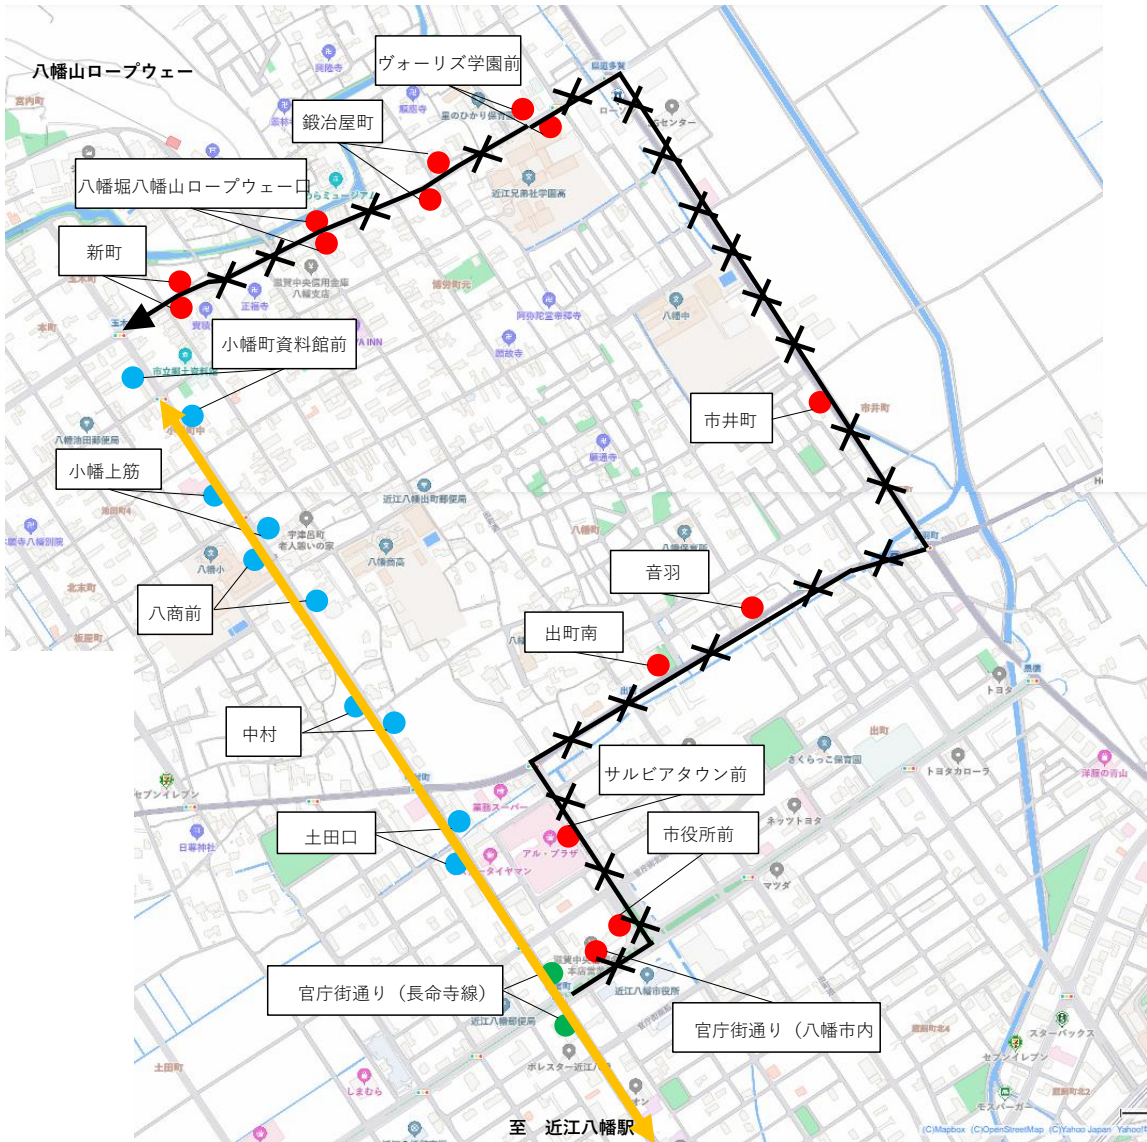

4/14 (火) 15 (水) 規制時間内 八幡市内循環線迂回路線図

八幡市内線 4月14日(火)のみ

2025年4月14・15日のみ

便数	近江八幡駅	グリーンホテルYe s近江八幡前	官庁街通り	市役所前	サルビアタウン	出町南	音羽(近江八幡市)	市井町	ヴォーリス学園前	ヴォーリスグランド前	ヴォーリス学園前	鍛冶屋町	八幡堀八幡山ロープウエー ロ	新町	小幡町資料館前	小幡上筋	八商前	中村	土田口	官庁街通り	グリーンホテルYe s近江八幡前	近江八幡駅
1	7:30	7:30	7:31	7:32	7:32	7:33	7:34	7:36	7:39			7:39	7:39	7:40	7:41	7:41	7:41	7:42	7:43	7:43	7:44	7:55
2	11:00	11:00	11:01	11:02	11:02	11:03	11:04	11:06	11:09			11:09	11:09	11:10	11:11	11:11	11:11	11:12	11:13	11:13	11:14	11:25
3	11:30	11:30	11:31	11:32	11:32	11:33	11:34	11:36	11:39			11:39	11:39	11:40	11:41	11:41	11:41	11:42	11:43	11:43	11:44	11:55
4	12:00	12:00	12:01	12:02	12:02	12:03	12:04	12:06	12:09			12:09	12:09	12:10	12:11	12:11	12:11	12:12	12:13	12:13	12:14	12:25
5	13:00	13:00	13:01	13:02	13:02	13:03	13:04	13:06	13:09			13:09	13:09	13:10	13:11	13:11	13:11	13:12	13:13	13:13	13:14	13:25
6												16:20	16:20	16:21	16:22	16:22	16:22	16:23	16:24	16:24	16:25	16:35
7												16:42	16:45	16:45	16:47	16:47	16:47	16:48	16:49	16:49	16:50	17:00
8												17:12	17:15	17:15	17:17	17:17	17:17	17:18	17:19	17:19	17:20	17:30
9	18:00	18:00	18:01	18:02	18:02	18:03	18:04	18:06	18:09			18:09	18:09	18:10	18:11	18:11	18:11	18:12	18:13	18:13	18:14	18:25
10	18:35	18:35	18:36	18:37	18:37	18:38	18:39	18:41	18:44			18:44	18:44	18:45	18:46	18:46	18:46	18:47	18:48	18:48	18:49	19:00
11												19:32	19:35	19:35	19:37	19:37	19:37	19:38	19:39	19:39	19:40	19:50
12												20:18	20:21	20:21	20:23	20:23	20:23	20:24	20:25	20:25	20:26	20:36

便数	近江八幡駅	グリーンホテルYe s近江八幡前	官庁街通り	土田口	中村	八商前	小幡上筋	小幡町資料館前	新町	八幡堀八幡山ロープウエー ロ	鍛冶屋町	ヴォーリス学園前	ヴォーリスグランド前
1	15:10	15:10	15:11	15:12	15:12	15:13	15:14	15:15	15:15	15:16	15:16	15:17	15:26
2	16:00	16:00	16:01	16:02	16:02	16:03	16:04	16:05	16:05	16:06	16:06	16:07	16:16
3	16:21	16:21	16:22	16:23	16:23	16:24	16:25	16:26	16:26	16:27	16:27	16:28	16:37
4	16:55	16:55	16:56	16:57	16:57	16:58	16:59	17:00	17:00	17:01	17:01	17:02	17:11

- ..... 迂回のため停車なし
- ..... 臨時停留所に停車
- ..... 長命寺線のりばに停車