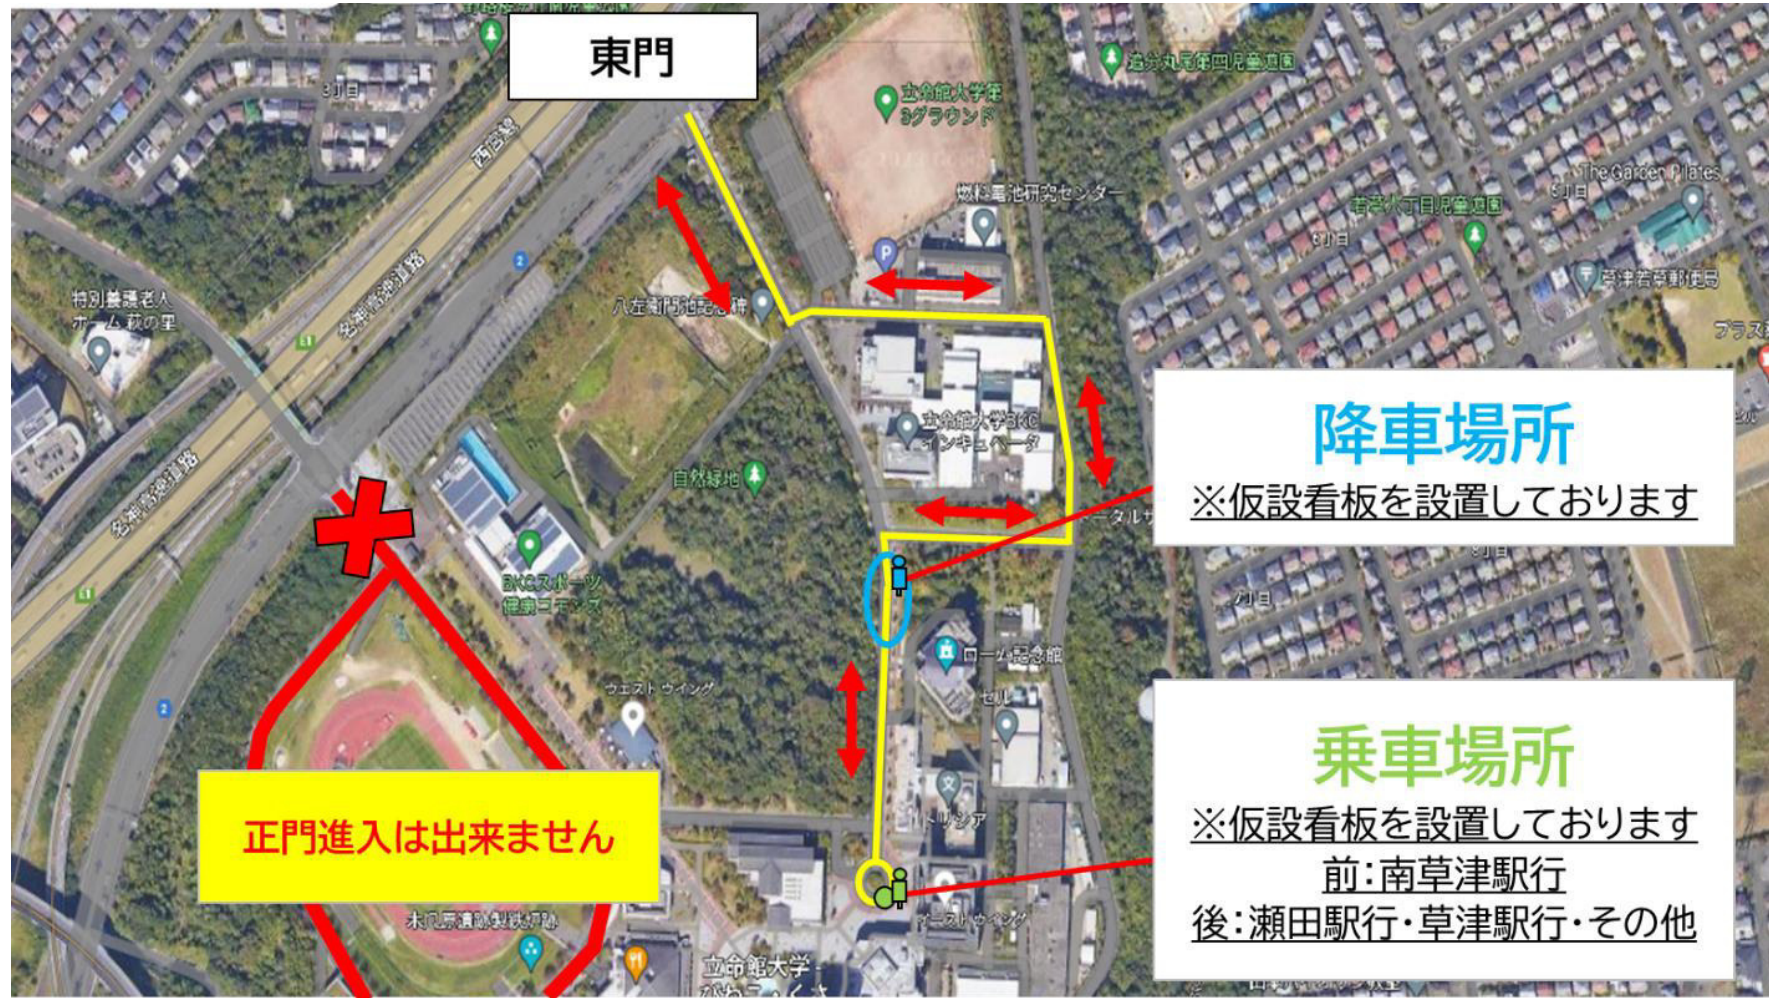

2024年10月25日

お客さま各位

近江鉄道(株)自動車部

BKC ウェルカムデーの開催に伴う運行内容の変更について

日頃は当社バスをご利用いただき、ありがとうございます。

2024年11月10日(日)、BKC ウェルカムデーの開催に伴う運行ルートの変更のため、「立命館大学正門前」停留所は終日ご利用いただけません。また、「立命館大学」停留所につきましても、停留所設置位置の変更を行います。ご利用のお客様にはご不便をおかけいたしますが、ご理解賜りますよう宜しくお願い申し上げます。

また、南草津駅-立命館大学間(経由便)において臨時便の運行を行います。ウェルカムデーへお越しの際は臨時便も合わせてご利用ください。

記

【日程】2024年11月10日(日) 終日

【停留所】立命館大学正門前 使用不可

※運行ルートの変更に伴い終日ご利用いただけません。

立命館大学 位置変更

※通常とは異なる位置(別紙参照)にバスは停車いたします。

お間違いのないようお願い申し上げます。

【臨時便】南草津駅-立命館大学 間 ※経由便のみ運行(別紙参照)

往路

- ・南草津駅発(パナ東経由)立命館大学行 +5 便
- ・南草津駅発(かがやき経由)立命館大学行 +5 便 合計 10 便

復路

- ・立命館大学発(パナ東経由)南草津駅行 +6 便
- ・立命館大学発(かがやき経由)南草津駅行 +6 便 合計 12 便

以上

バス運行に関するお問い合わせ 近江鉄道(株)大津営業所 077-543-6677

2024年11月10日（日）BKC ウェルカムデー 臨時停留所設置場所