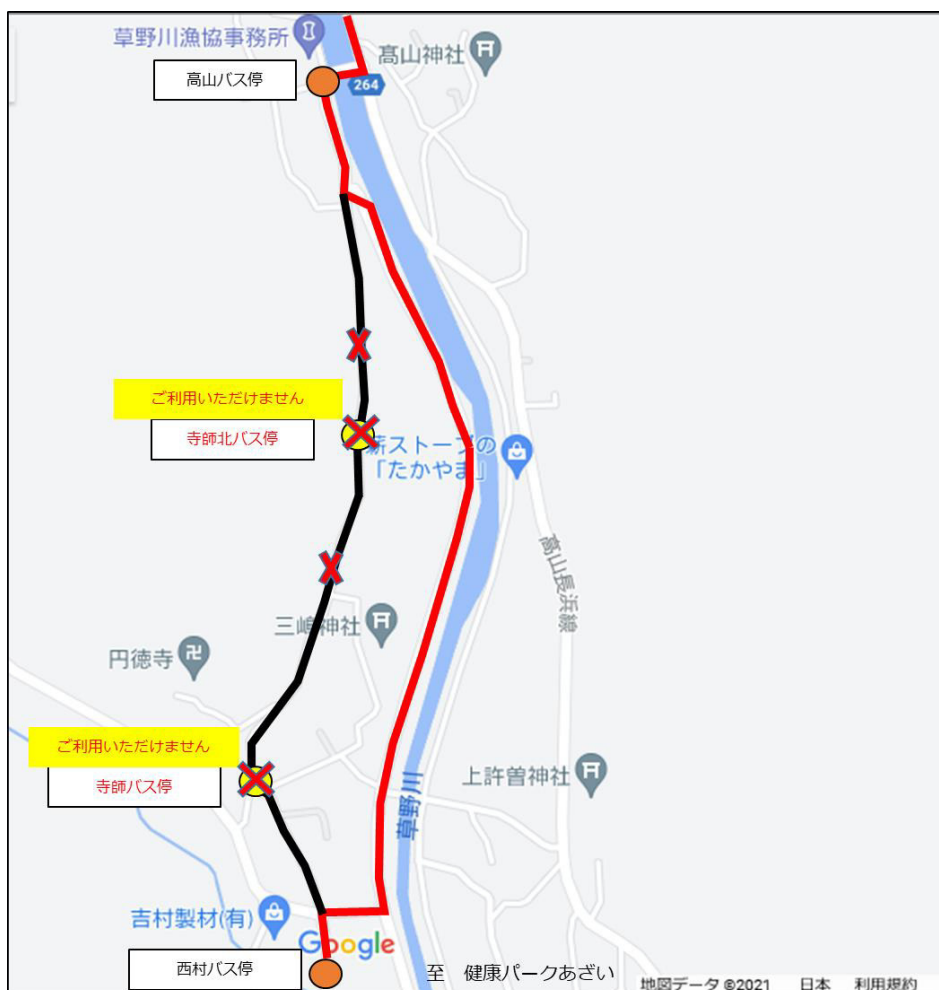

2024年10月17日

お客さま各位

湖国バス(株)業務部

道路工事に伴う長浜営業所管内高山線の迂回運行について

日頃は、当社バスをご利用いただきまして誠にありがとうございます。

標記の件、2024年10月21日(月)において、緊急水道工事に伴い、長浜営業所管内高山線「寺師」～「寺師北」まで迂回運行を実施いたします。また、迂回運行に伴い、臨時停留所を設置いたします。

ご利用のお客さまにはご不便をおかけいたしますが、ご理解いただきますようお願い申し上げます。

記

【日時】2024年10月21日(月) 終日

【迂回停留所】寺師バス停・寺師北バス停

【迂回図】

【お問い合わせ】湖国バス(株)長浜営業所 TEL:0749-62-3201