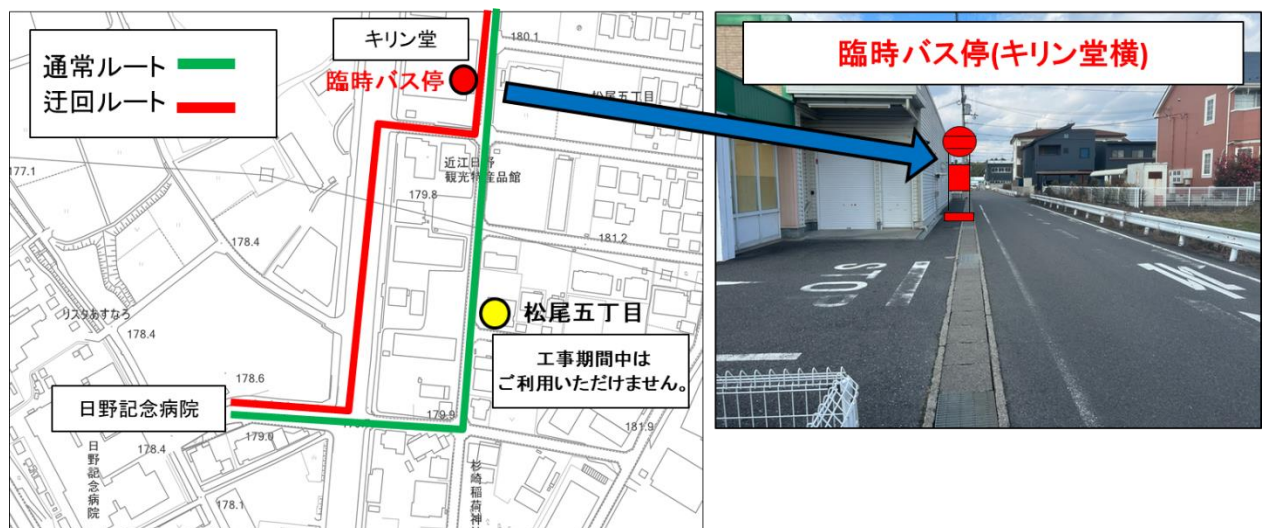

2024年2月13日

お客さま各位

近江鉄道(株)自動車部

公共工事に伴う日野町営バス「松尾五丁目」の迂回運行について

日頃は、日野町営バスをご利用いただきまして誠にありがとうございます。

標記の件、2024年2月26日(月)～4月30日(火)の間、公共工事に伴い、日野町営バス「松尾五丁目」において迂回運行を実施いたします。迂回期間中は臨時バス停(下図)をご利用ください。

ご利用のお客さまにはご不便をおかけいたしますが、ご理解いただきますようお願い申し上げます。

記

【日時】2024年2月26日(月)～4月30日(火)

【迂回停留所】**松尾五丁目**バス停

※迂回期間中は臨時バス停(下図)をご利用ください。

※雨天で工事が中止の場合も迂回運行を実施します。

【迂回図】

【お問い合わせ】近江鉄道(株)八日市営業所 TEL: 0748-22-5511