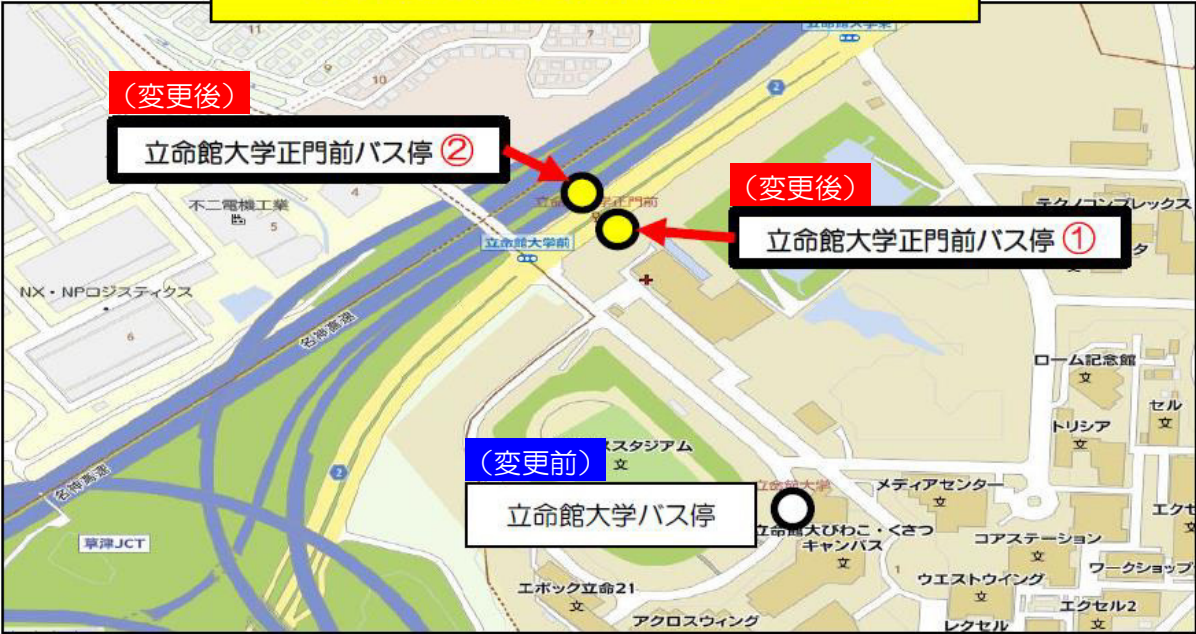

2023年11月29日

お客さま各位

近江鉄道(株)自動車部

立命館大学学園祭の開催に伴う立命館大学乗降場所の変更について

日頃は当社バスをご利用いただき、ありがとうございます。

2023年12月10日(日)、立命館大学学園祭の開催に伴い、一部時間帯において立命館大学バス停留所の乗降場所を下記の通り変更いたします。

ご利用のお客様にはご不便をおかけいたしますが、ご理解賜りますようお願い申し上げます。

記

【日時】2023年12月10日(日) 18:00~19:15 予定

※当日の状況により規制時間が変更になる可能性があります。

【停留所】立命館大学バス停 ⇒ 立命館大学正門前バス停 **へ変更**

【対象便】

〈南草津駅発〉

- 17:54 発⇒**下図②**に到着
- 18:24 発⇒**下図②**に到着

〈草津駅発〉

- 18:30 発⇒**下図②**に到着

〈南草津駅行き〉

- 18:15 発 (パナソニック東口経由) ⇒**下図①**より発車
- 18:30 発 (かがやき通り経由) ⇒**下図②**より発車
- 18:45 発 (パナソニック西口経由) ⇒**下図①**より発車
- 19:00 発 (かがやき通り経由) ⇒**下図②**より発車
- 19:15 発 (パナソニック東口経由) ⇒**下図①**より発車

〈草津駅行き〉

- 19:00 発⇒**下図①**より発車

〈瀬田駅行き〉

- 18:15 発⇒**下図①**より発車

〈青山五丁目行き〉

- 19:01 発⇒**下図②**より発車

立命館大学正門前バス停 位置図

お問い合わせ：近江鉄道(株)大津営業所 TEL：077-543-6677

《停留所変更対象便》

〈南草津駅発〉