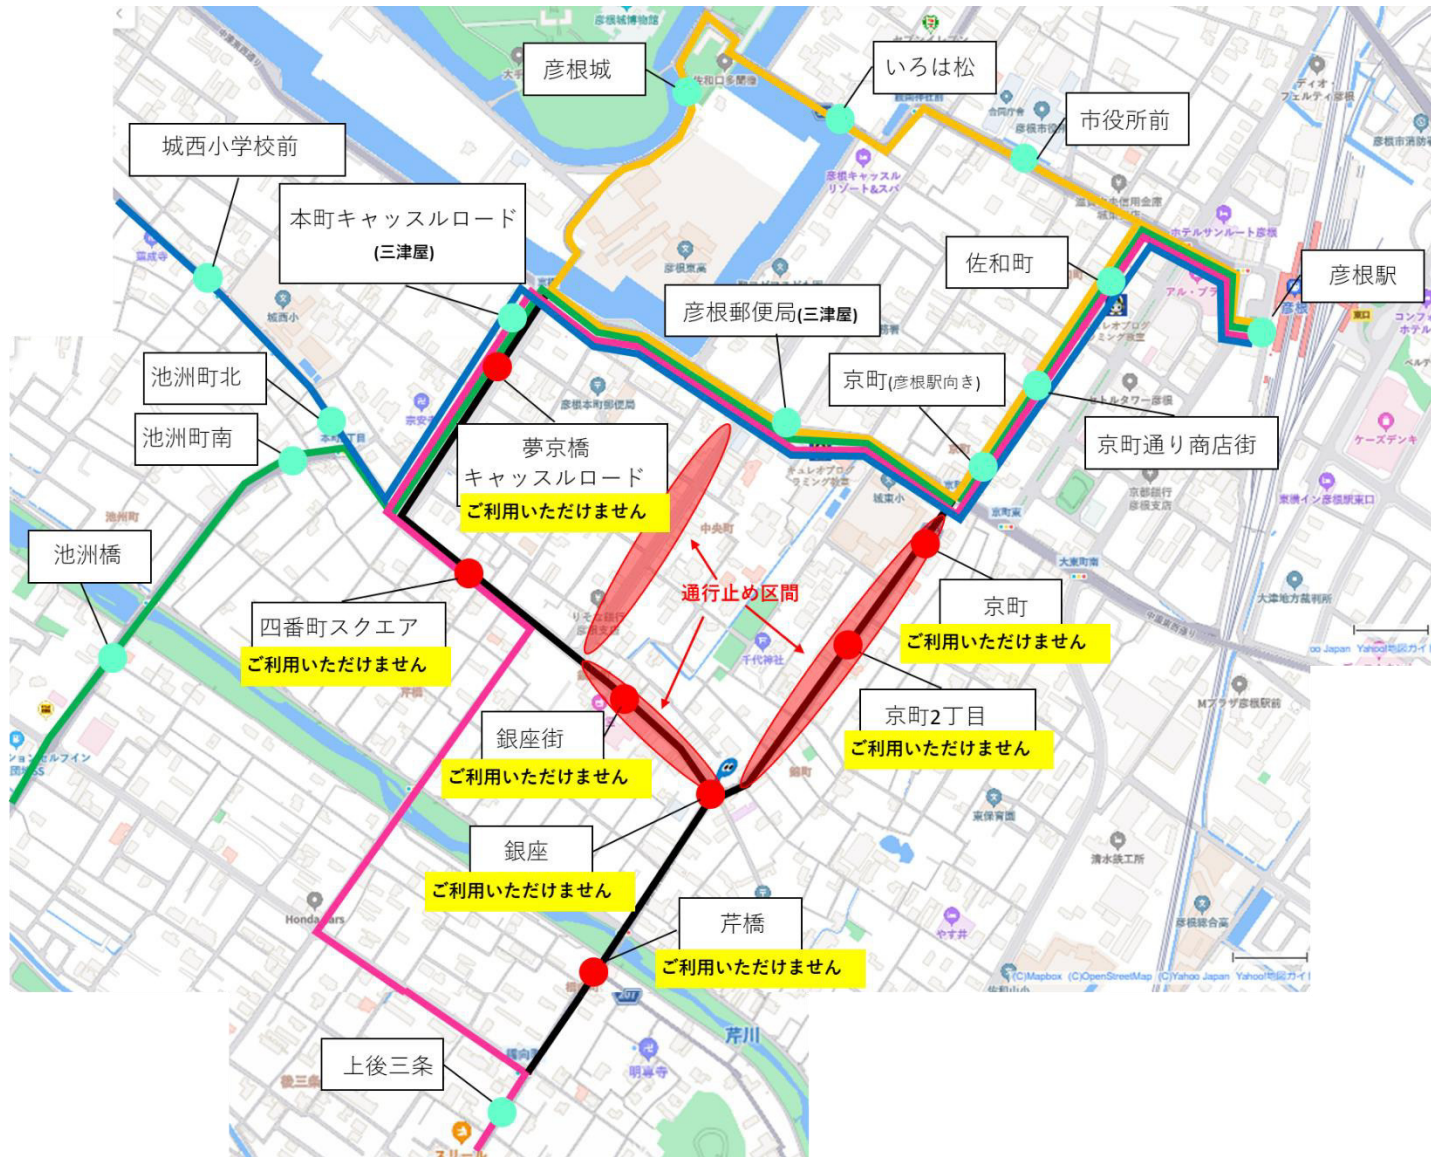

2023年11月6日

お客さま 各位

湖国バス(株)業務部

ゑびす講に伴う彦根営業所管内の迂回運行について

日頃は当社バスをご利用いただきまして誠にありがとうございます。

標記の件、2023年11月18日(土)・11月19日(日)において、「ゑびす講」による交通規制に伴い、彦根営業所管内の一部路線において終日迂回運行を行います。また、当日は、会場周辺での交通渋滞等が予想される為、バスの運行に遅延が生じる場合がございます。

ご利用のお客さまにはご不便・ご迷惑をおかけいたしますが、ご理解賜りますようお願い申し上げます。

記

迂回日時	2023年11月18日(土)・11月19日(日) 終日	
迂回該当便 (別紙あり)	三津屋線 (銀座街経由)	「京町(銀座街方面)」「京町2丁目」「銀座」「銀座街」 「四番町スクエア」は <u>ご利用いただけません</u> ※「京町(彦根駅方面)」はご利用いただけます。
	城北・大藪線 (銀座街経由)	「京町(銀座街方面)」「京町2丁目」「銀座」「銀座街」 「四番町スクエア」は <u>ご利用いただけません</u> ※「京町(彦根駅方面)」はご利用いただけます。
	平田線	「京町(銀座街方面)」「京町2丁目」「銀座」「芹橋」は <u>ご利用いただけません</u> ※「京町(彦根駅方面)」はご利用いただけます。
	ご城下巡回バス	「夢京橋キャッスルロード」「四番町スクエア」「銀座街」は <u>ご利用いただけません</u>

お問い合わせ：湖国バス(株)彦根営業所 TEL. 0749-25-2501

以上

(別紙) 迂回図

凡例			
	交通規制に伴いバスは通行いたしません		交通規制に伴いご利用いただけないバス停
	三津屋線運行ルート(交通規制実施時)		ご城下巡回バス運行ルート(交通規制実施時)
	城北・大藪線運行ルート(交通規制実施時)		バス停
	平田線運行ルート(交通規制実施時)		

【11月18日(土)・19日(日)あびす講】 三津屋線 彦根駅発

Table with 25 columns (stations) and 24 rows (bus numbers). Columns include 彦根駅, 京町通り商店街, 京町, 京町二丁目, 銀座街, 四番町スクエア, 彦根郵便局, 本町キャッスルロード, 池洲町南, 池洲橋, 下後三条, パリヤ前, ベルロード平田, 平田大沢, 松田団地北, 松田団地, 彦根ニュータウン, 大藪郵便局, 金城幼稚園口, 中地区公民館, マイフルタウン前, 庄塚公園口, 開出今団地, くすのきセンター前, 市立病院前, くすのきセンター前, 松田団地南, 文化プラザ口, 野瀬口, 開出今北口, 開出今, 蔵の町団地, 県立大学南口, 八坂北口, 八坂北町, 県立大学, 八坂, 八坂地蔵尊, 須越北, 須越, 三津屋北口, 三津屋. Rows contain arrival times or bus numbers, with some cells marked as '→' (no service) or '市立病院前止め' (stop at city hospital).