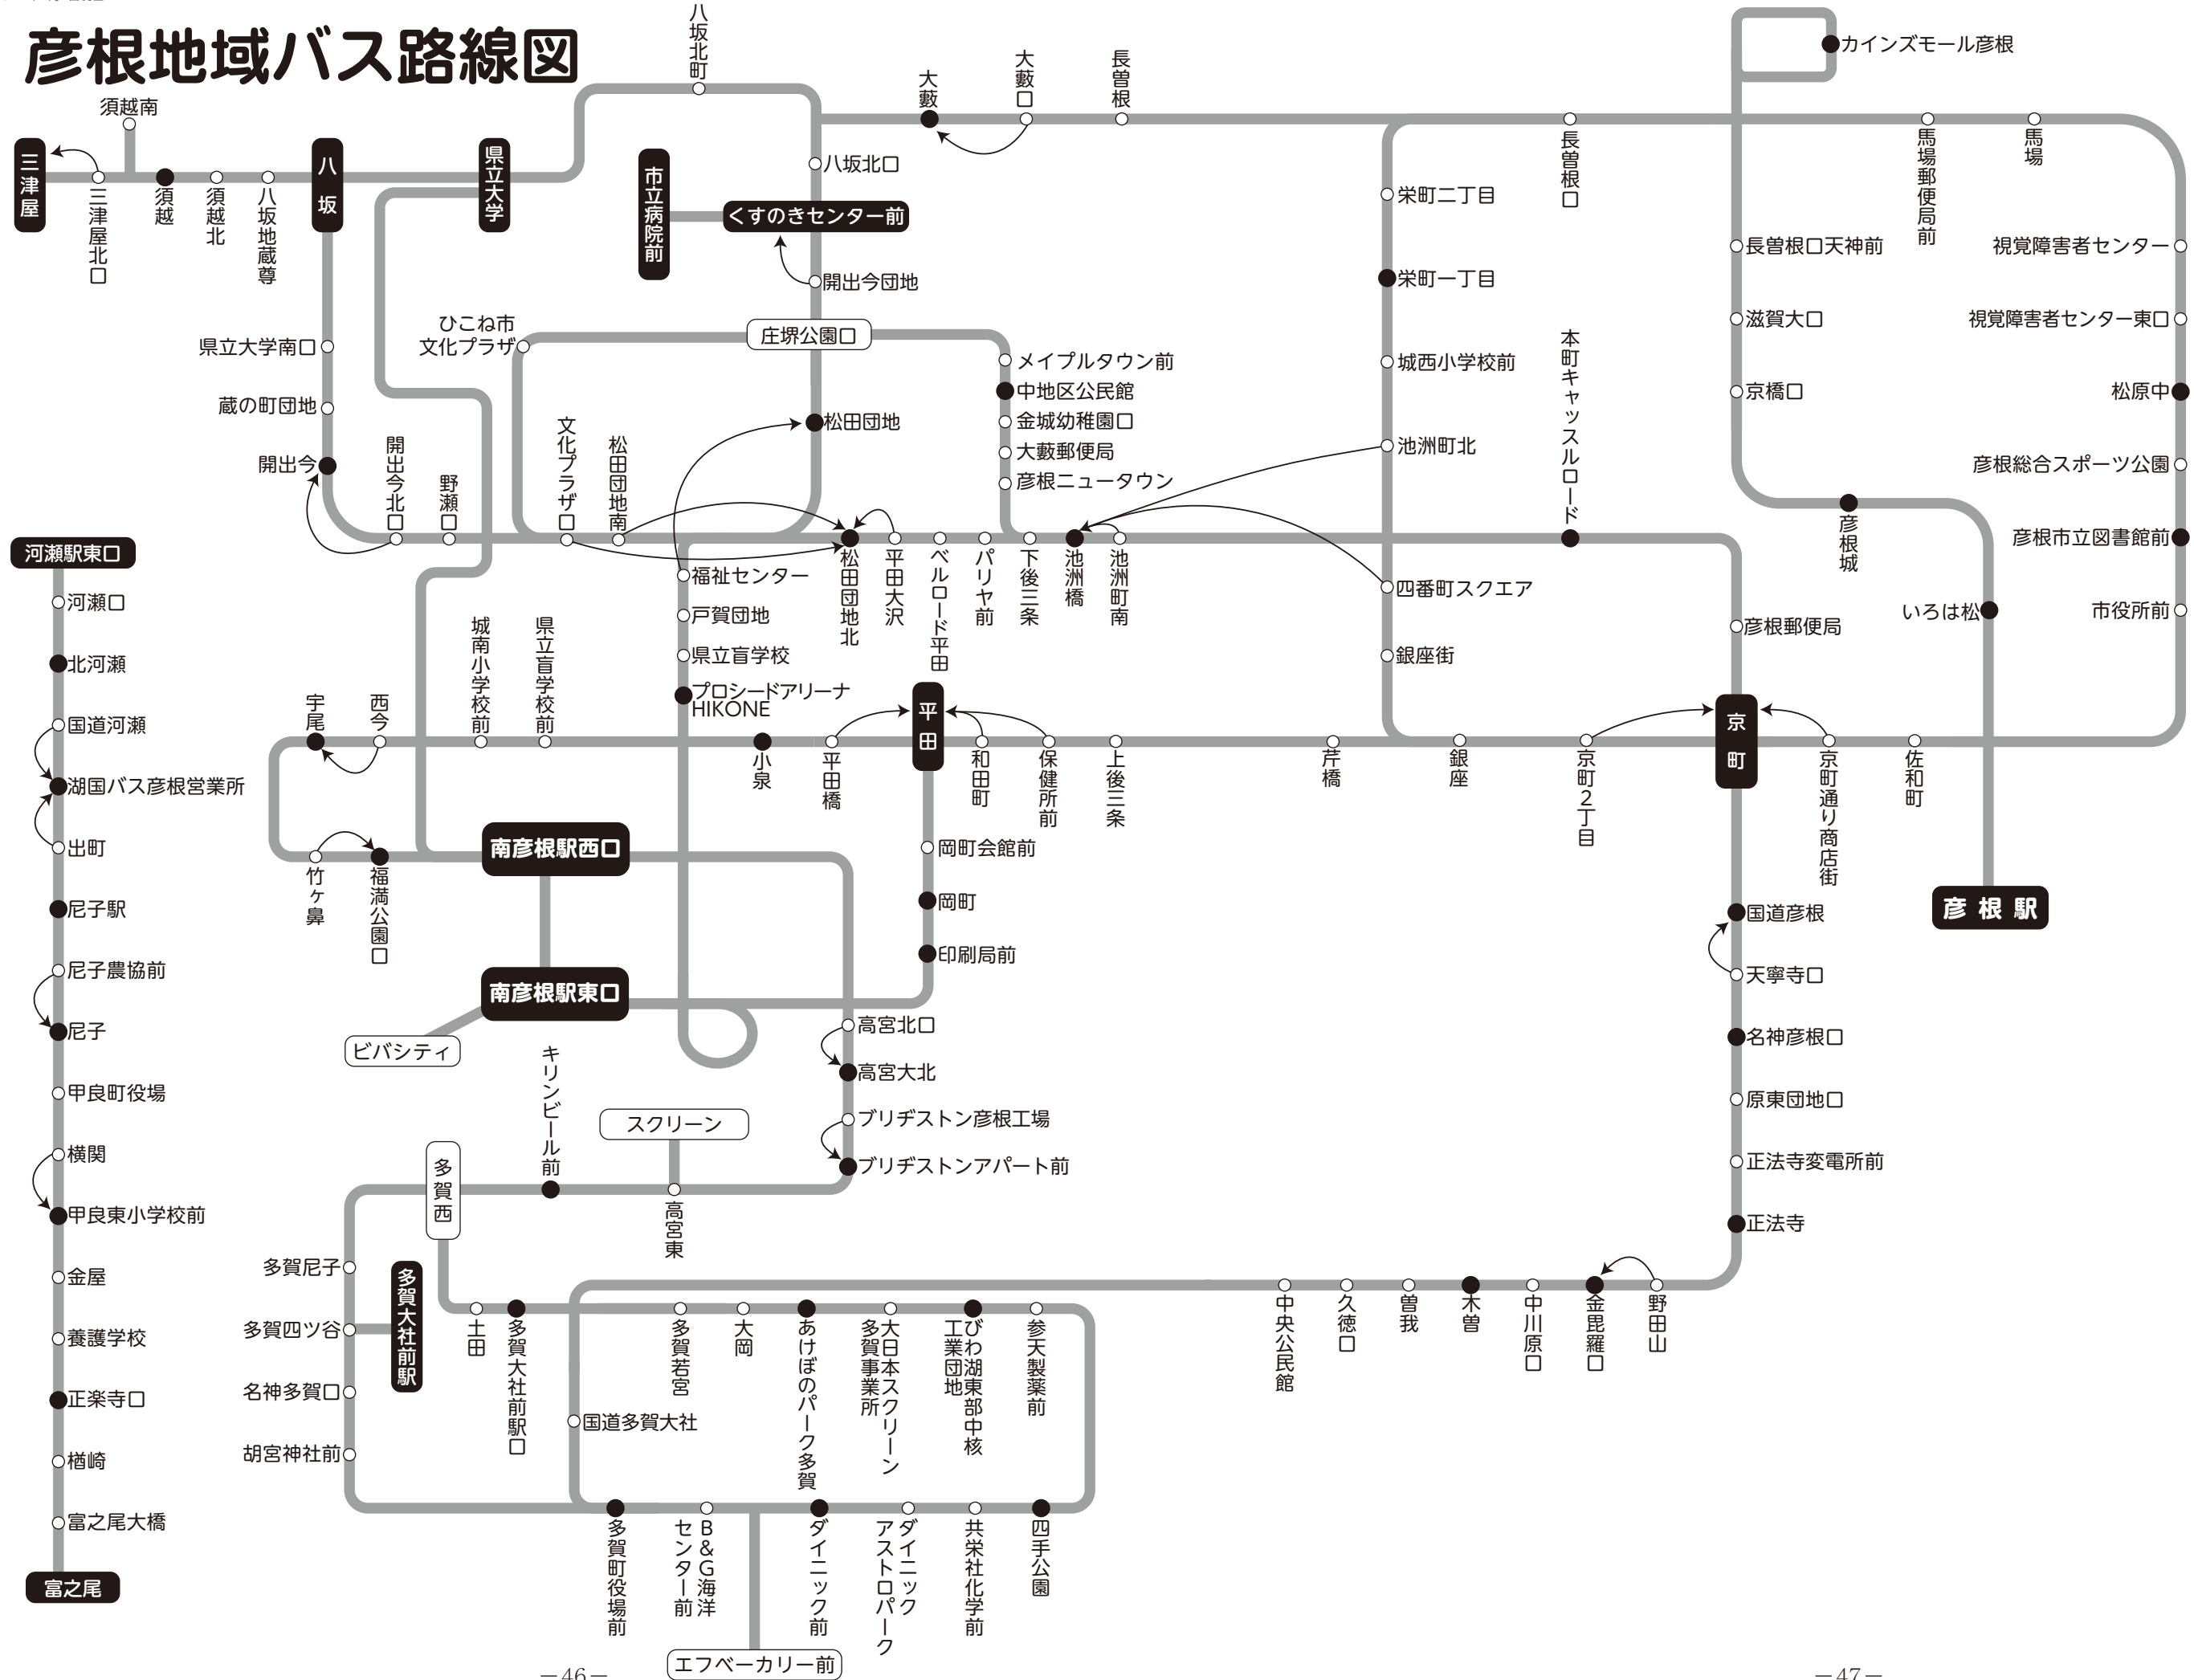

彦根地域バス路線図

湖国バス

湖国バス