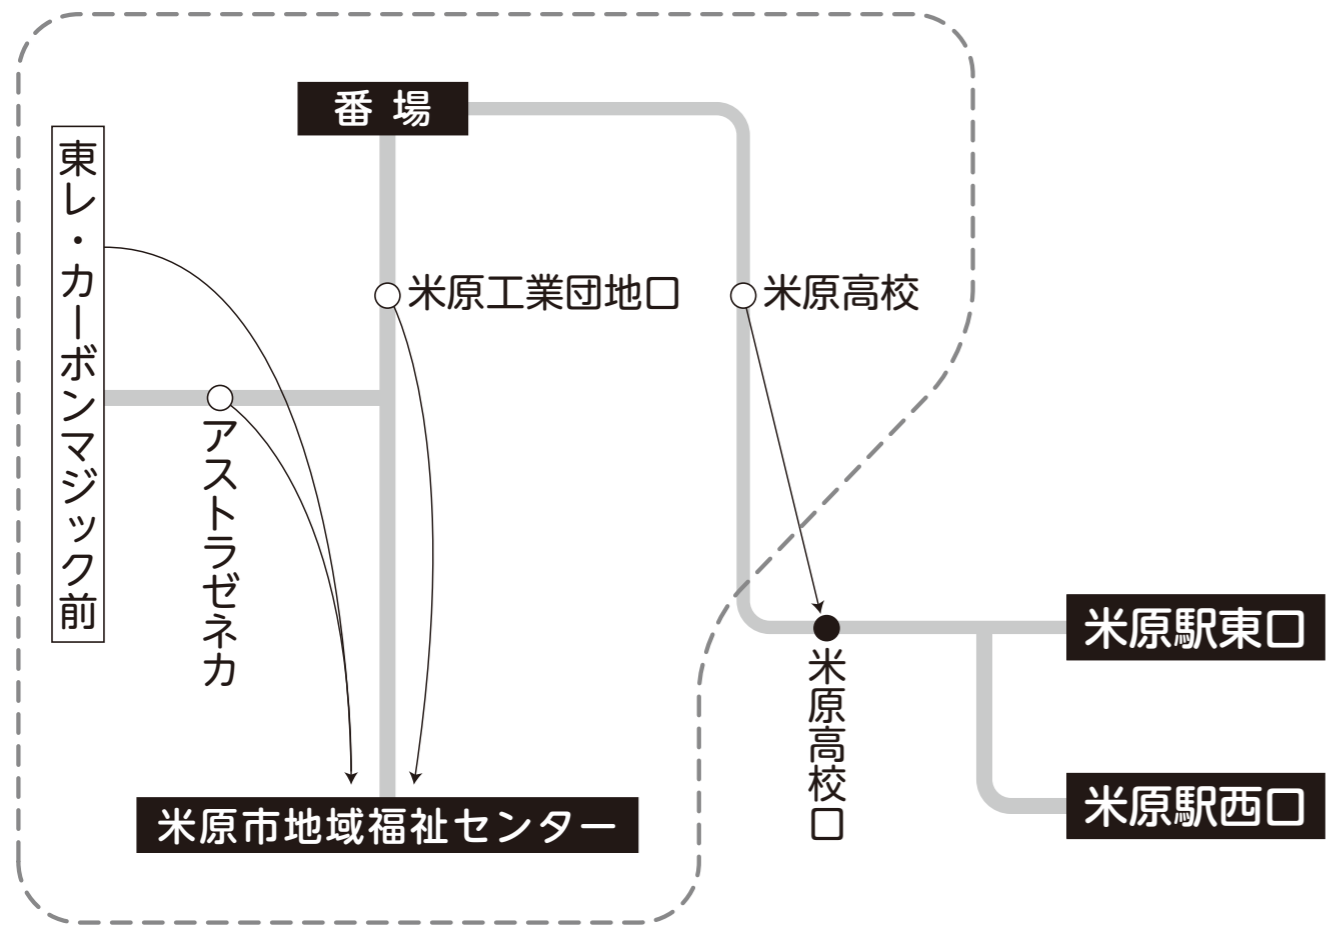

湖国バス運賃表 米原工業団地線路線図

湖国バス運賃表 米原工業団地線路線図

湖国バス

湖国バス

※点線の枠内はフリー乗降ができます。フリー乗降で乗車される場合、車両が見えたら手をあげて合図をして下さい。

				5
			4	東レ・カーボンマジック前
		3	番場	アストラゼネカ
	2	米原高校口		地域福祉CT
1	米原駅東口	米原高校		米原工業団地口
				180
			210	240
		180	250	280
	180	180	250	280