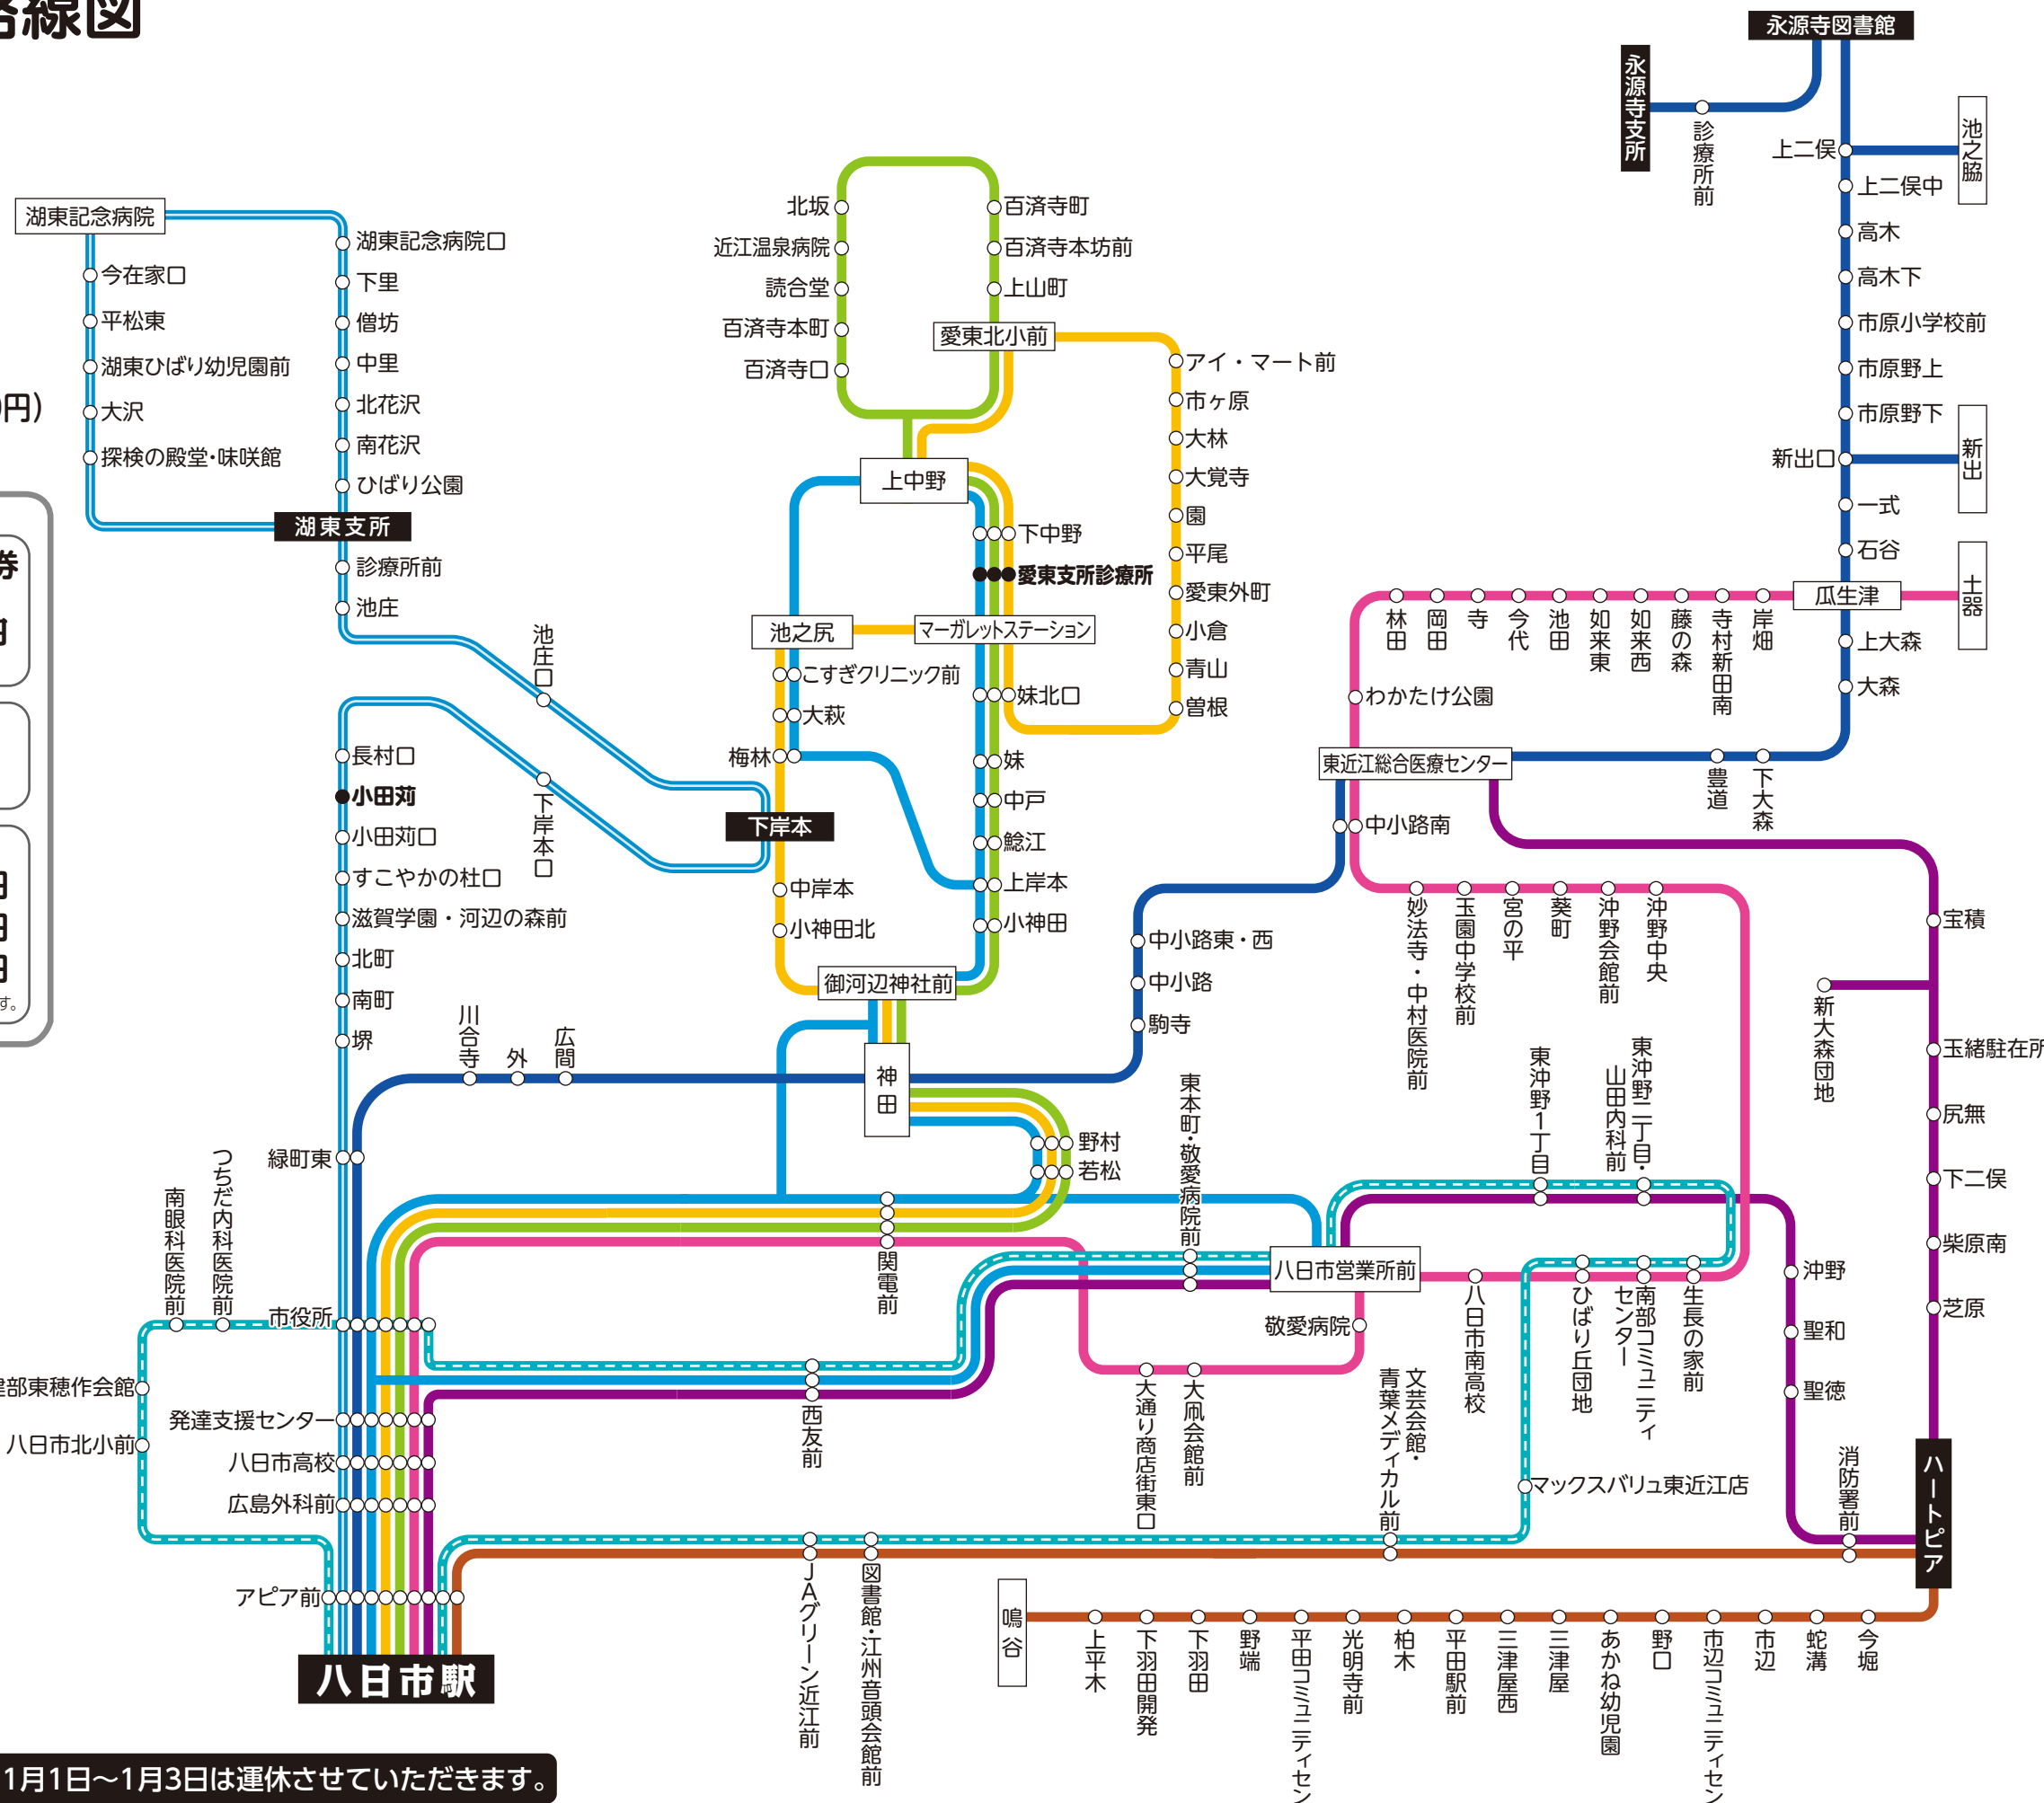

東近江市ちよこっとバス路線図

| | |
|-------------------------|--------|
| 市原線 (一部、永源寺タクシー株が運行) | 南部御園線 |
| 湖東線 | 沖野玉緒線 |
| 愛東線 (八日市駅⇄支所・診療所) | 市边上平木線 |
| 愛東線(南回り) | 大中線 |
| 愛東線(北回り) | 市街地循環線 |

ちよこっとバス 1乗車200円 (こども100円)

お得な乗車券のご案内

| | | | |
|-------|--|--|--|
| 回数券 | 一般回数券 2,500円 200円券15枚綴 | 学生回数券 2,000円 200円券15枚綴 (中学生以上大学生まで) | 子ども回数券 1,000円 100円券15枚綴 (小学生) |
| 乗1車券日 | 500円で1日乗り放題の便利でお得な乗車券です。 <small>*子ども、障がい者とその介護者の方は半額料金です。</small> | | |
| 定期券 | 一般 | 学生 | 子ども |
| 1ヶ月 | 6,000円 | 4,500円 | 2,200円 |
| 3ヶ月 | 17,000円 | 12,700円 | 6,300円 |
| 6ヶ月 | 32,000円 | 23,800円 | 12,000円 |
| | <small>*新規購入は7日前から事前購入可能です。 *継続購入は14日前から事前購入可能です。</small> | | |

1月1日～1月3日は運休させていただきます。