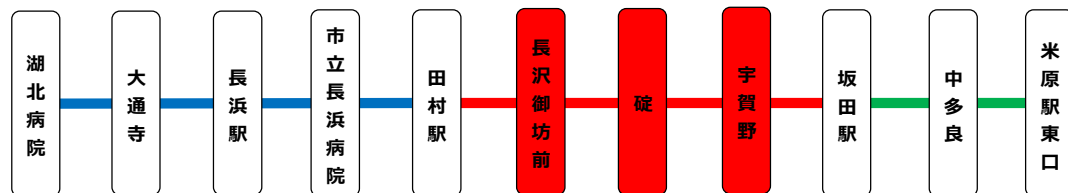

■木之本米原線 再編内容

現行（～2022年9月30日）】

改正後（2022年10月1日～）】

- … 2022年10月1日～ 木之本田村線として運行する区間
- … 2022年10月1日～ 廃止する区間 ※「宇賀野」「碓」「長沢御坊前」停留所は廃止
- … 2022年10月1日～ 米原多和田線として運行する区間

■木之本田村線 路線図（2022年10月1日～）