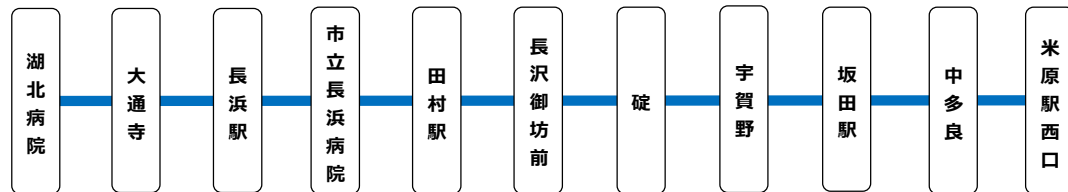

■木之本米原線 再編内容

現行（～2022年9月30日）】

改正後（2022年10月1日～）】

- … 2022年10月1日～ 木之本田村線として運行する区間
- … 2022年10月1日～ 廃止する区間 ※「宇賀野」「碓」「長沢御坊前」停留所は廃止
- … 2022年10月1日～ 米原多和田線として運行する区間

■木之本田村線 路線図（2022年10月1日～）