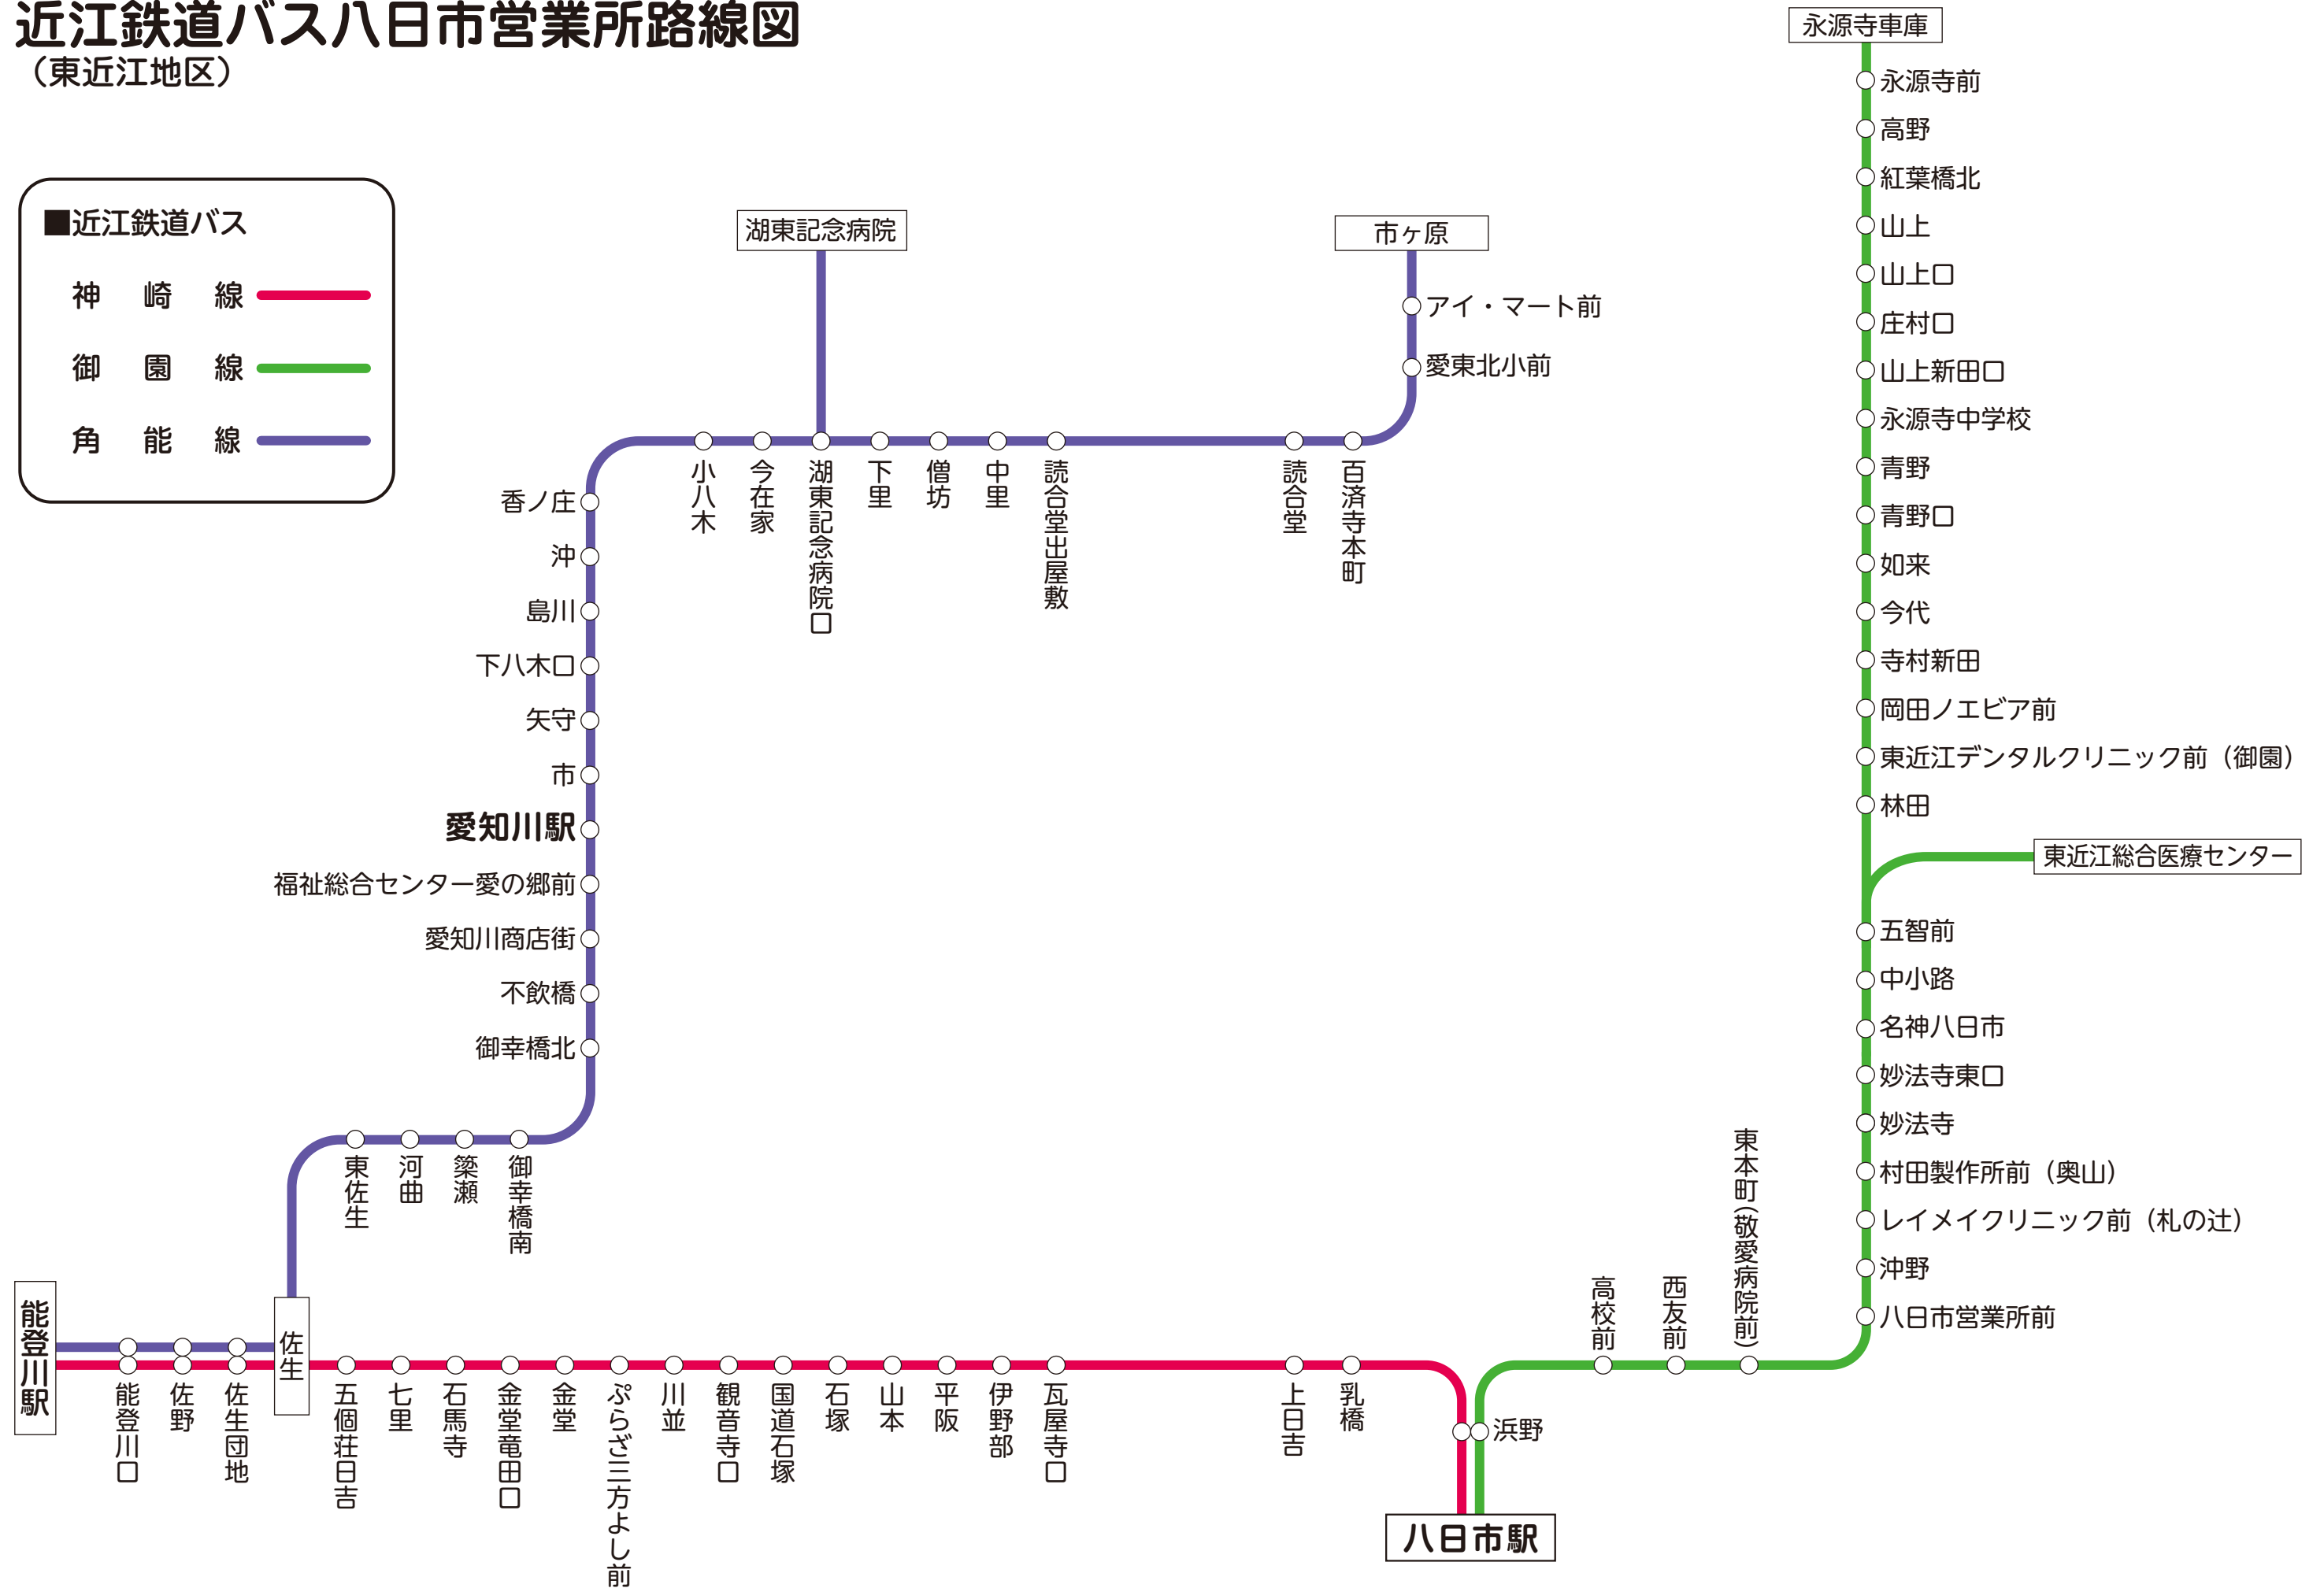

# 近江鉄道バス八日市営業所路線図 (東近江地区)

■近江鉄道バス

- 神 崎 線 —
- 御 園 線 —
- 角 能 線 —

# 近江鉄道バス八日市営業所路線図 (竜王・日野地区)

### 近江鉄道バス運行路線

- 日 八 線 —
- 八幡アウトレット線 (美松台経由) —
- 八幡アウトレット線 (弓削経由) —
- 八 幡 ・ 竜 王 線 —
- 長 峰 線 —
- 岡 屋 線 —