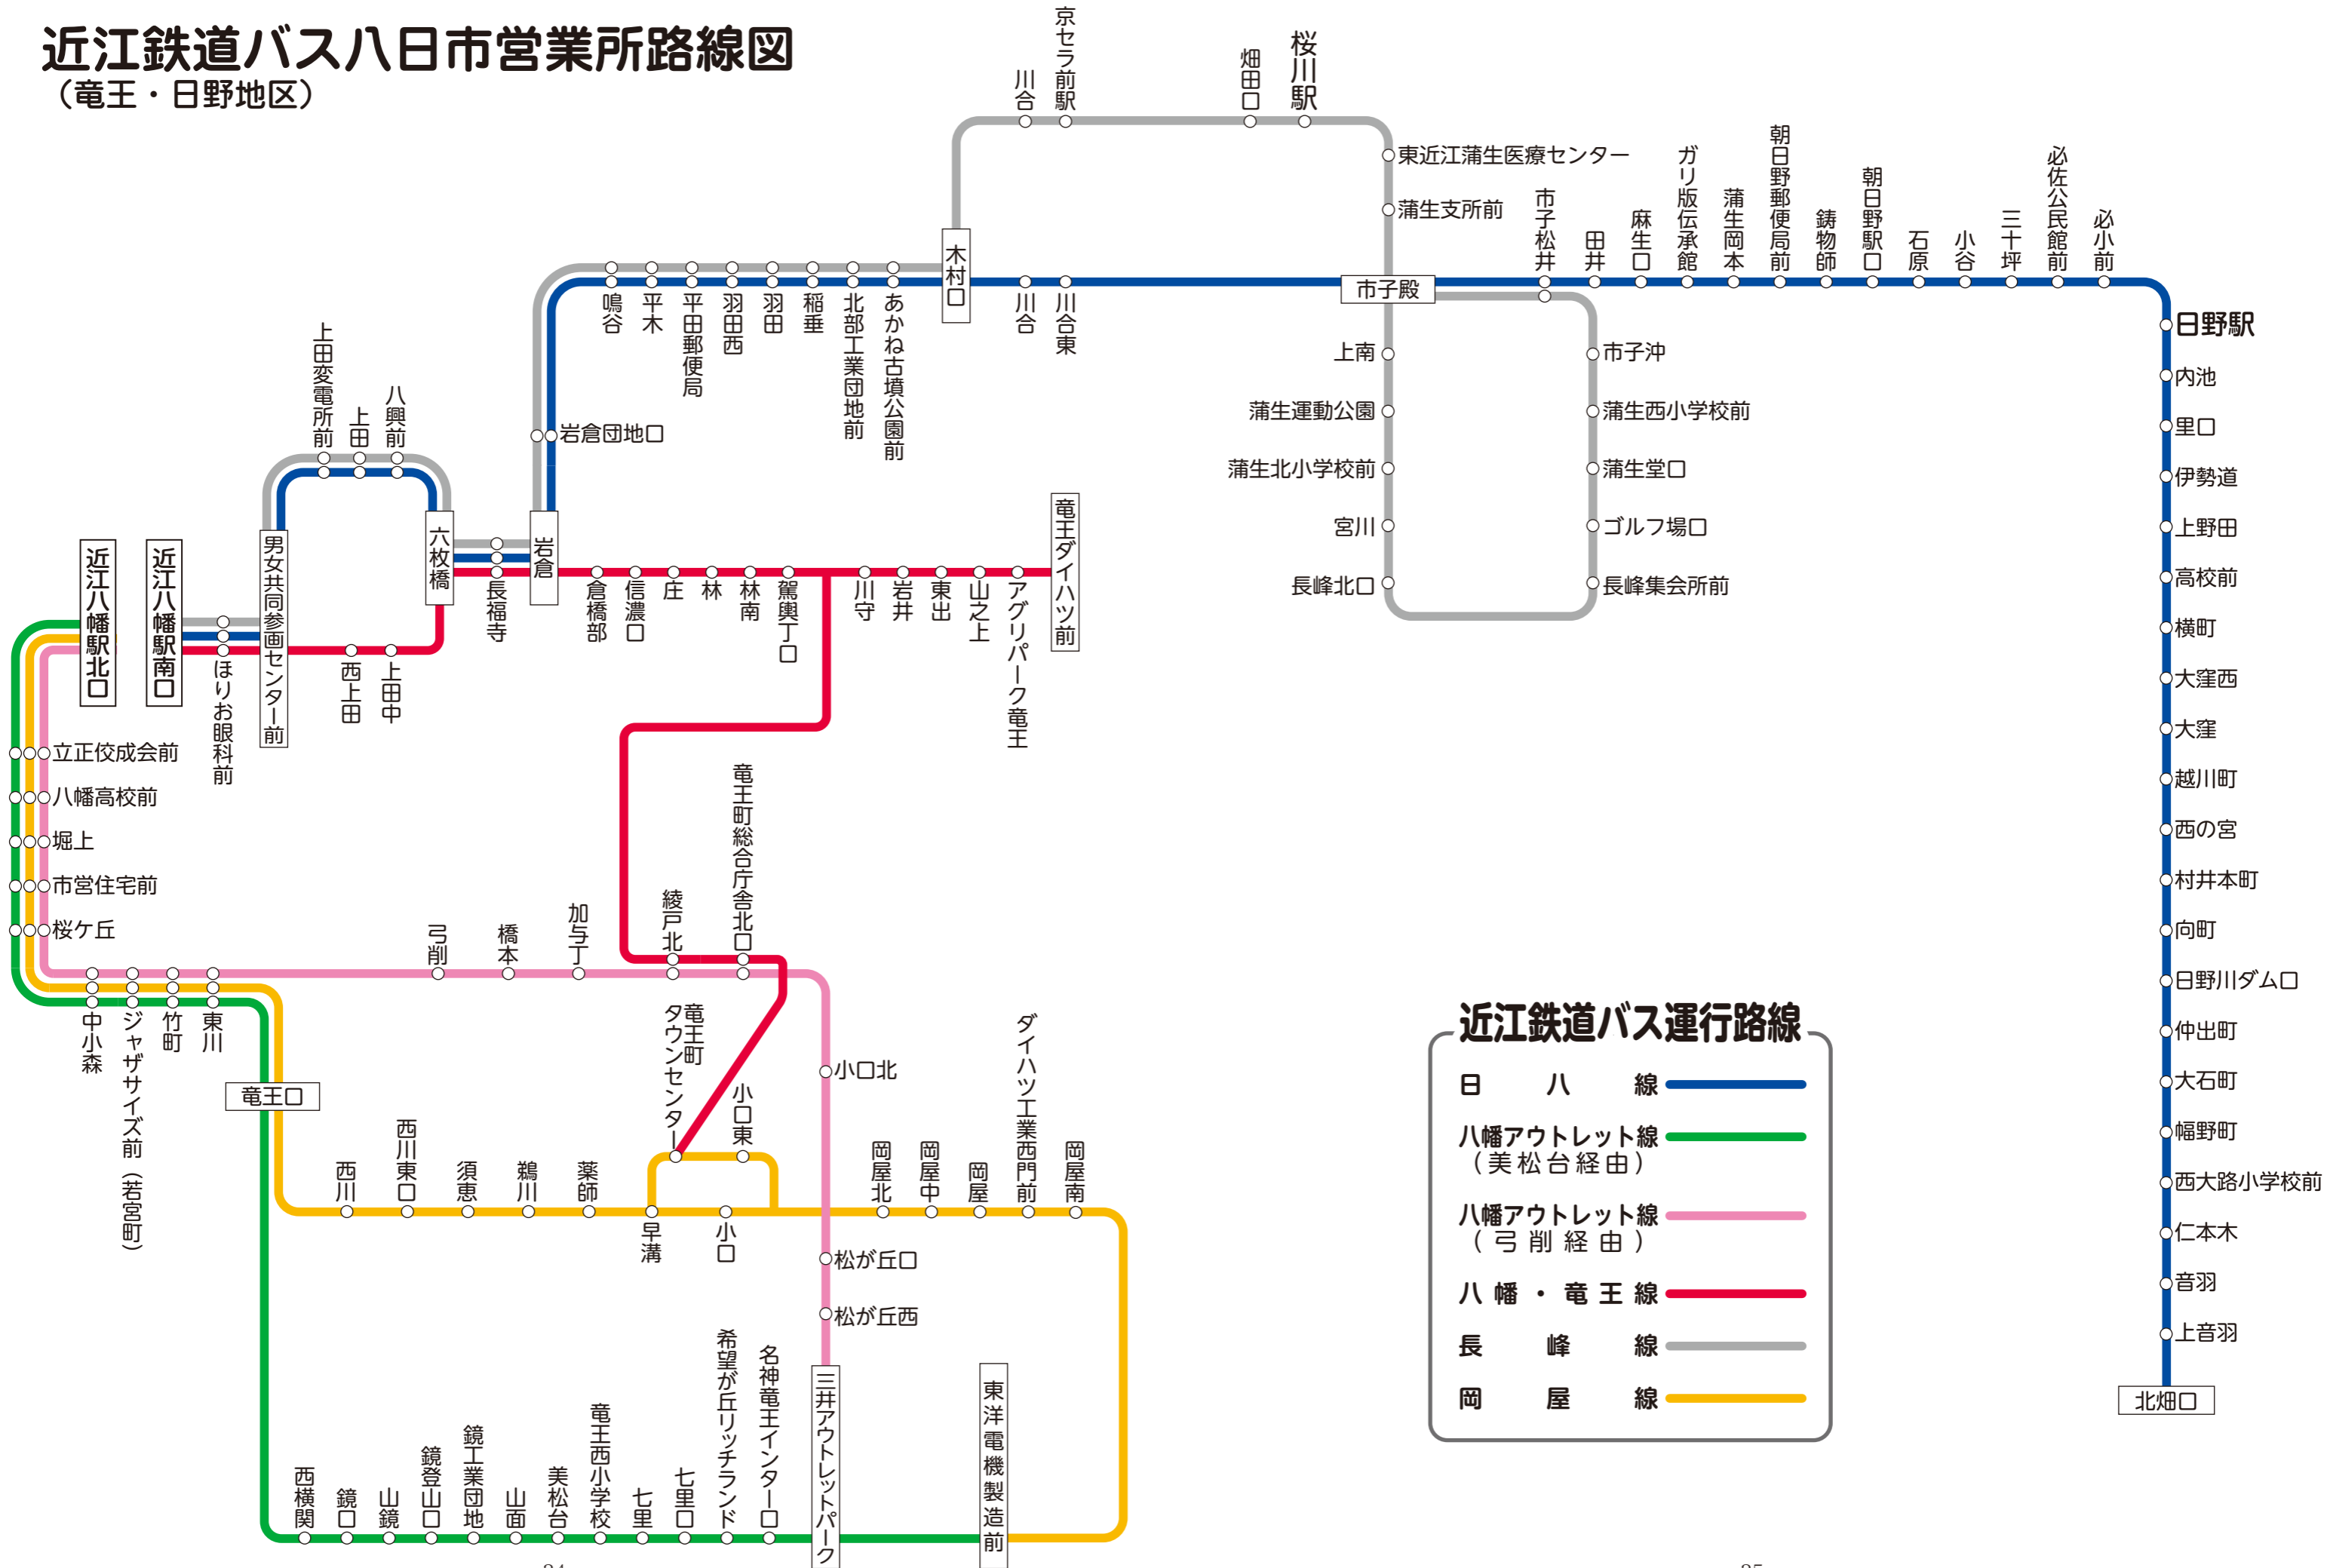

# 近江鉄道バス八日市営業所路線図 (東近江地区)

■近江鉄道バス

- 神 崎 線 —
- 御 園 線 —
- 角 能 線 —

# 近江鉄道バス八日市営業所路線図 (竜王・日野地区)

### 近江鉄道バス運行路線

- 日 八 線 —
- 八幡アウトレット線 (美松台経由) —
- 八幡アウトレット線 (弓削経由) —
- 八 幡 ・ 竜 王 線 —
- 長 峰 線 —
- 岡 屋 線 —