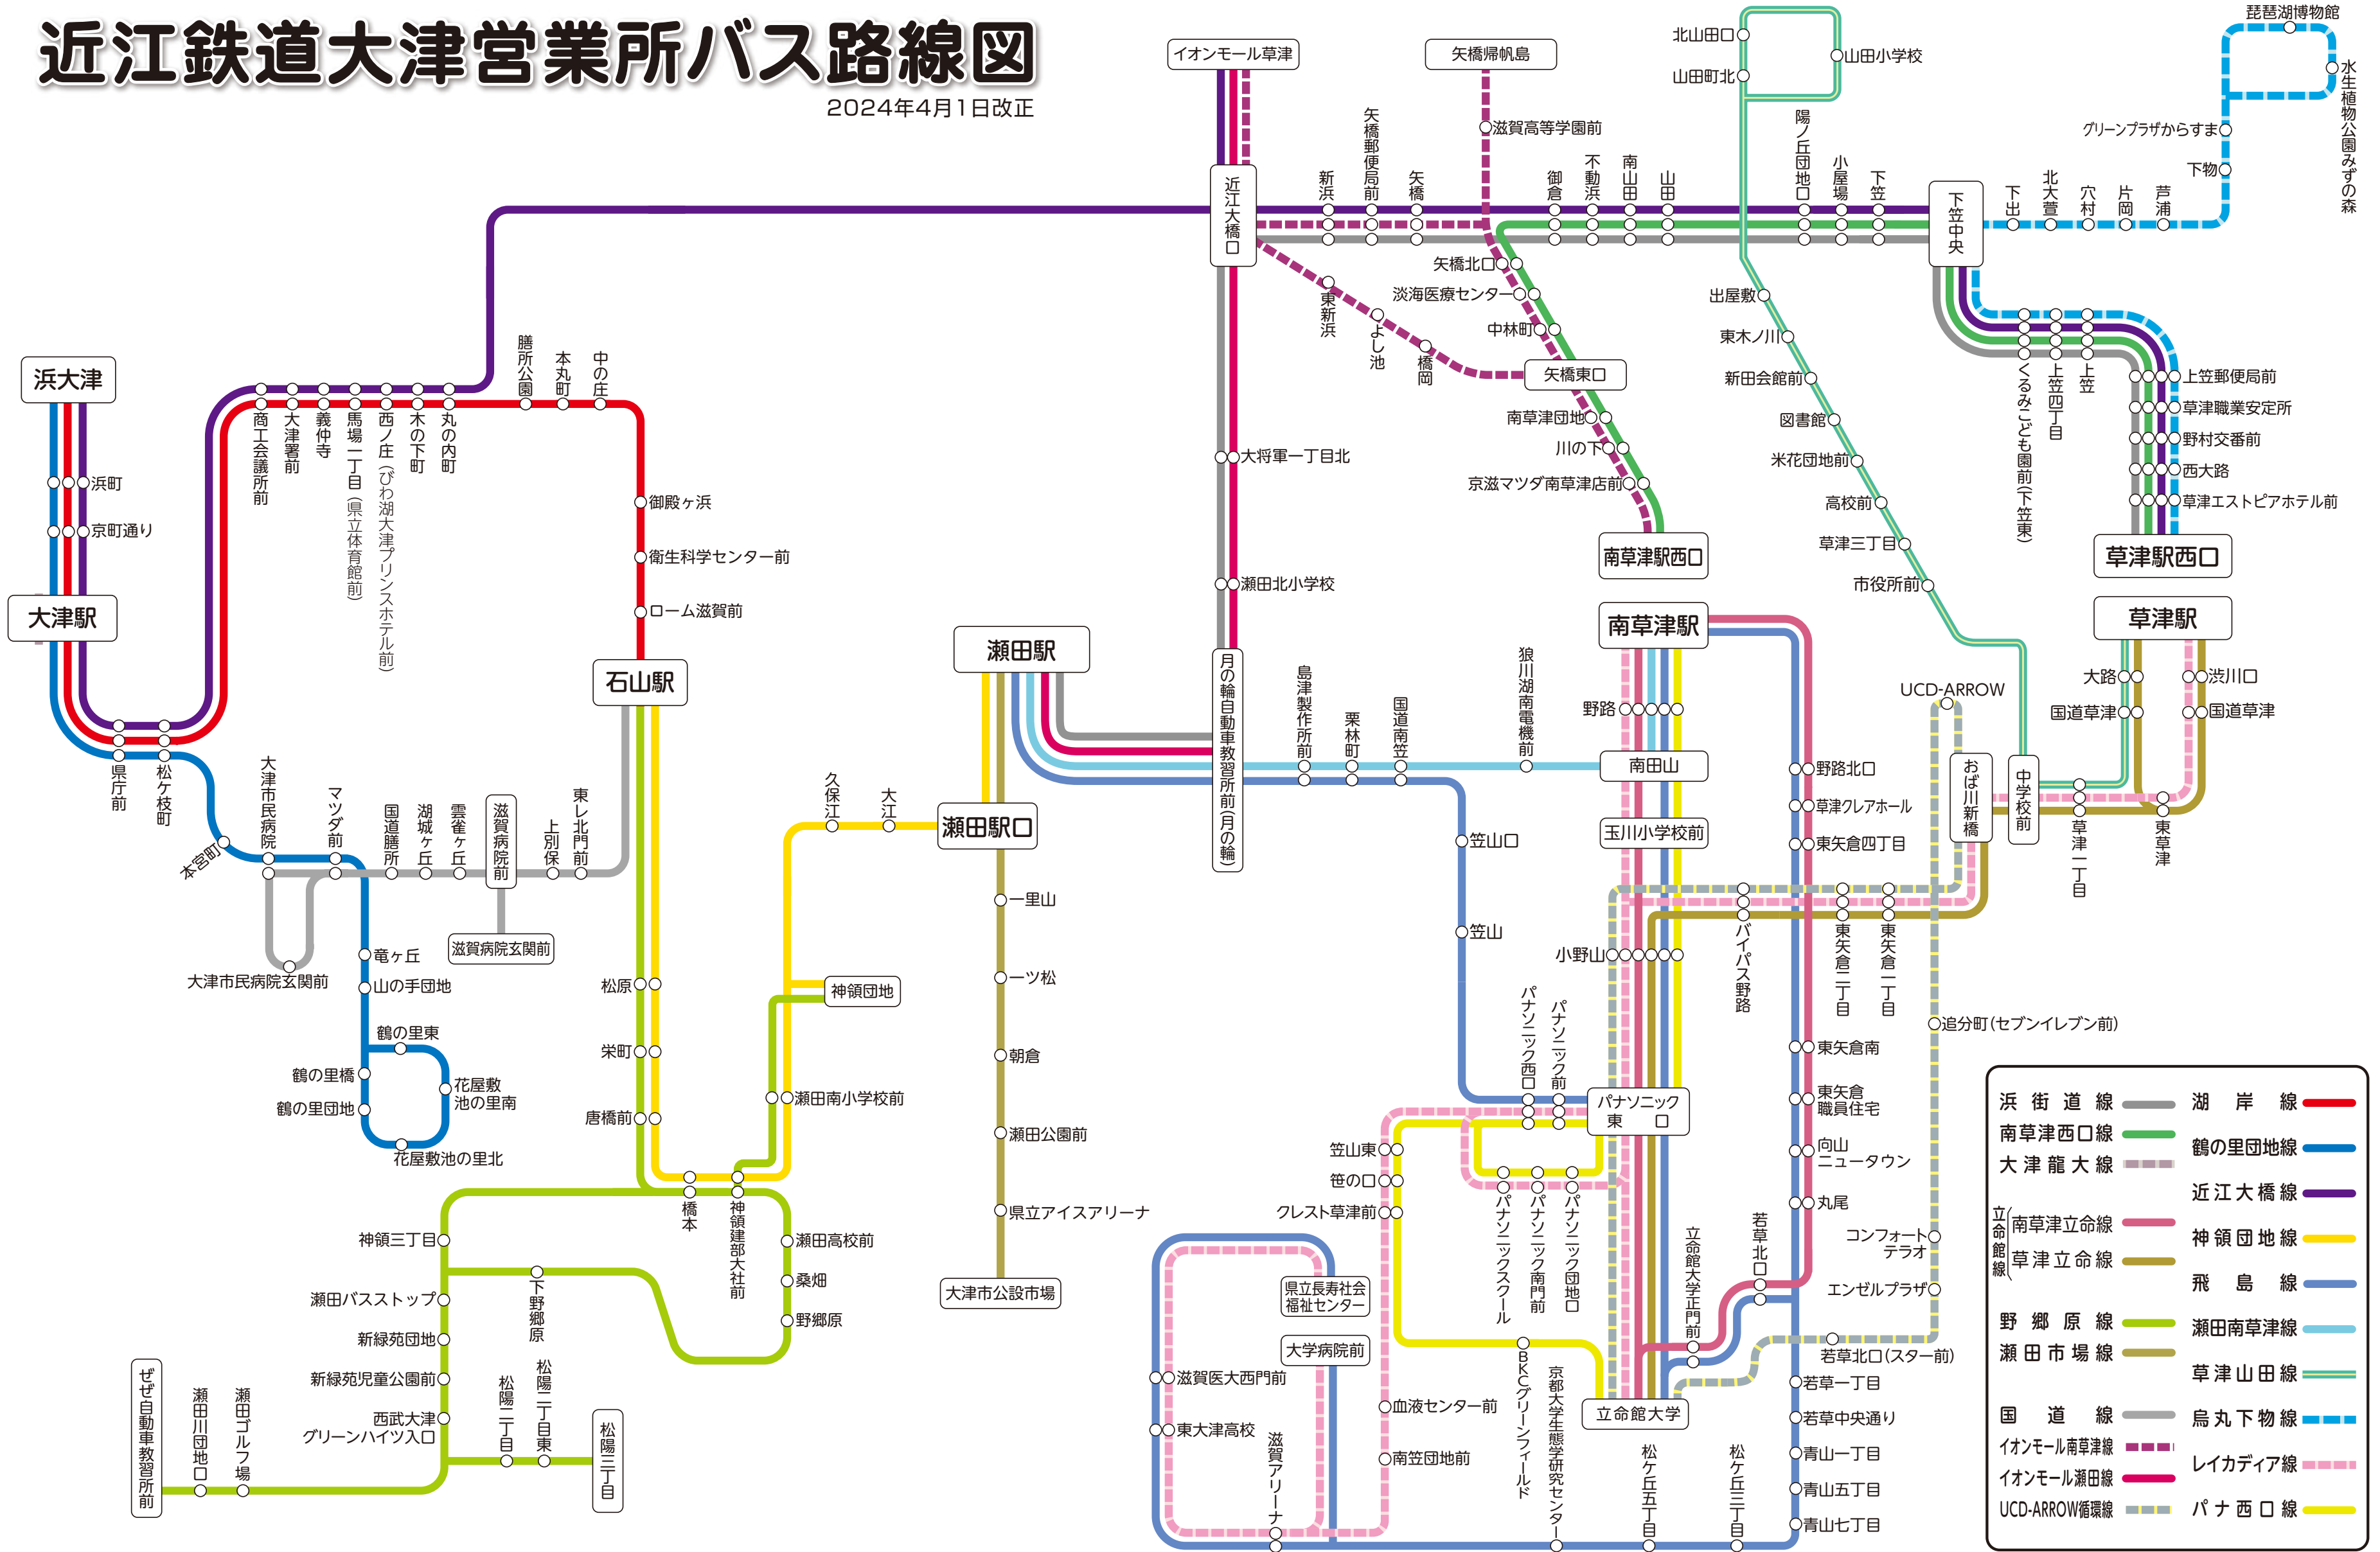

近江鉄道大津営業所バス路線図

2024年4月1日改正

浜街道線	湖岸線
南草津西口線	鶴の里団地線
大津龍大線	近江大橋線
立命館線	神領団地線
野郷原線	飛島線
瀬田市場線	瀬田南草津線
国道線	草津山田線
イオンモール南草津線	烏丸下物線
イオンモール瀬田線	レイカディア線
UCD-ARROW循環線	パナ西口線