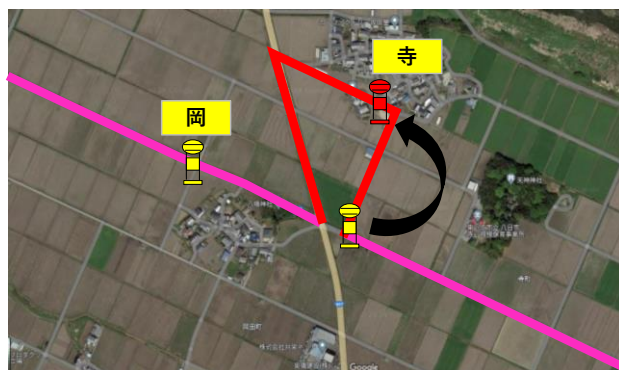

…運行時分の変更

【移設前】 南部御園線 寺バス停

【移設後】 南部御園線 寺バス停

位置図

【詳細】