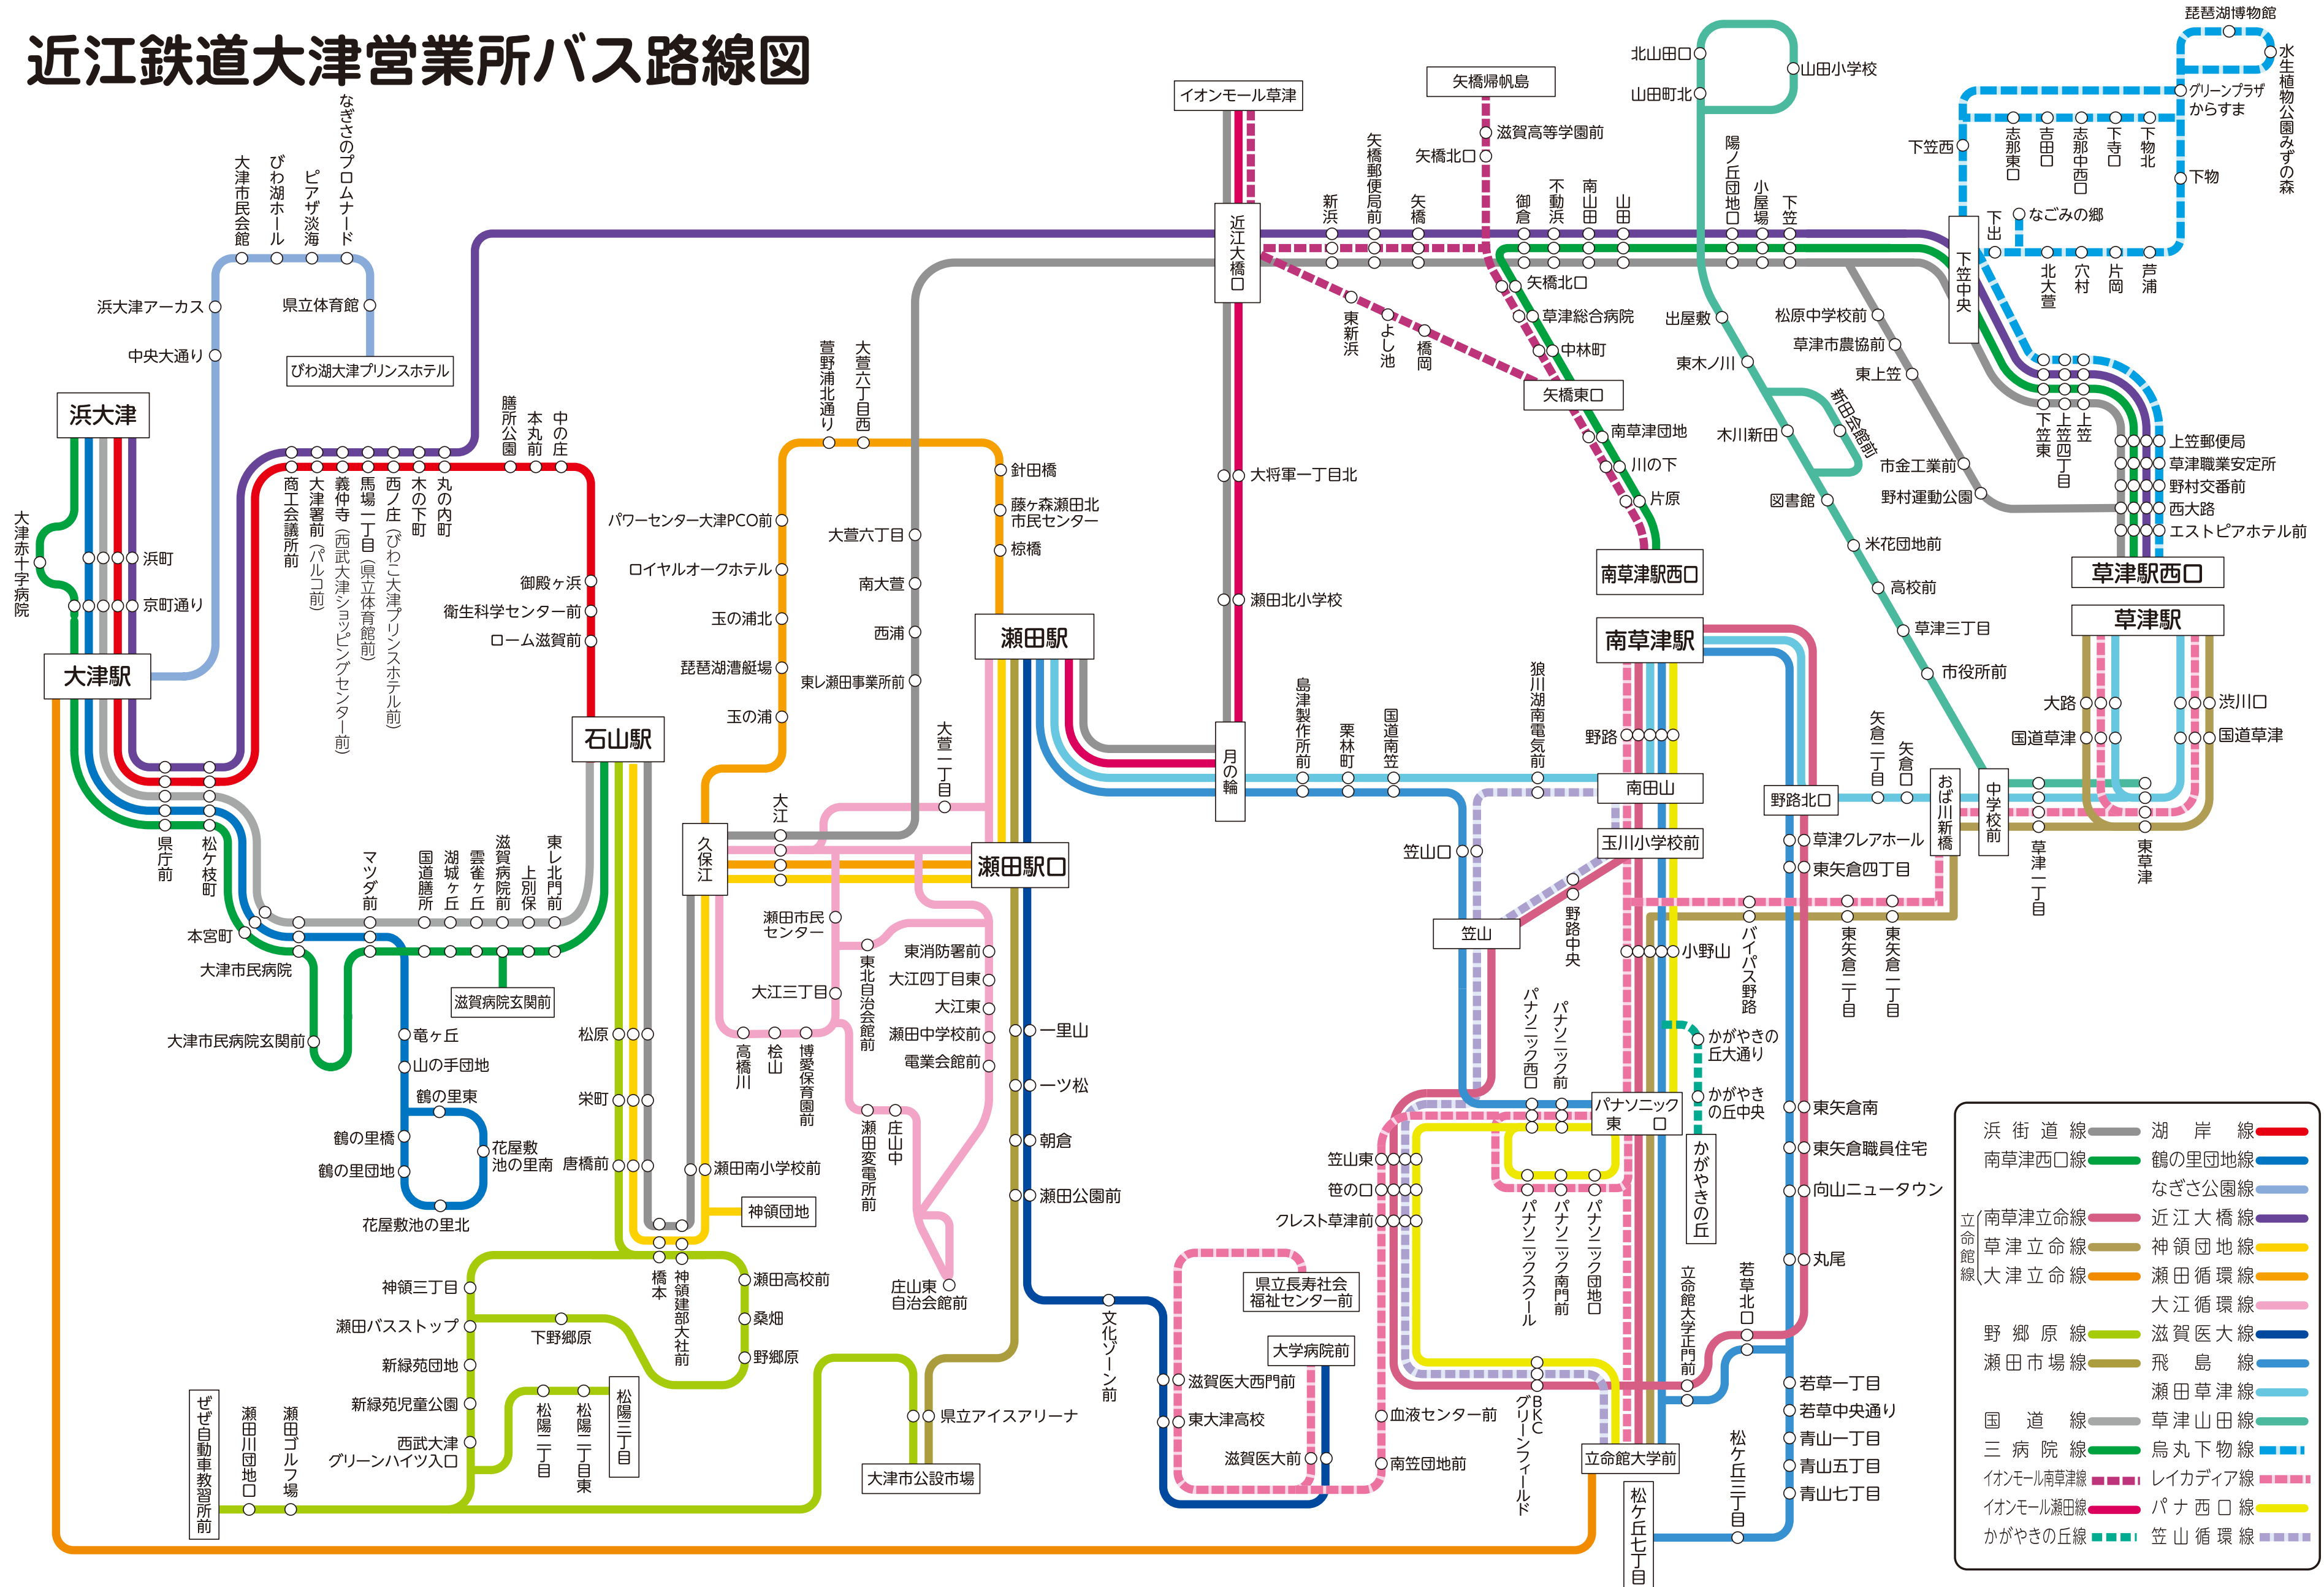

# 近江鉄道大津営業所バス路線図

浜街道線	湖岸線
南草津西口線	鶴の里団地線
立命館線	なぎさ公園線
南草津立命線	近江大橋線
草津立命線	神領団地線
大津立命線	瀬田循環線
野郷原線	大江循環線
瀬田市場線	滋賀医大線
国道線	飛島線
三病院線	瀬田草津線
イオンモール南草津線	草津山田線
イオンモール瀬田線	烏丸下物線
かがやきの丘線	レイカディア線
	パナ西口線
	笠山循環線