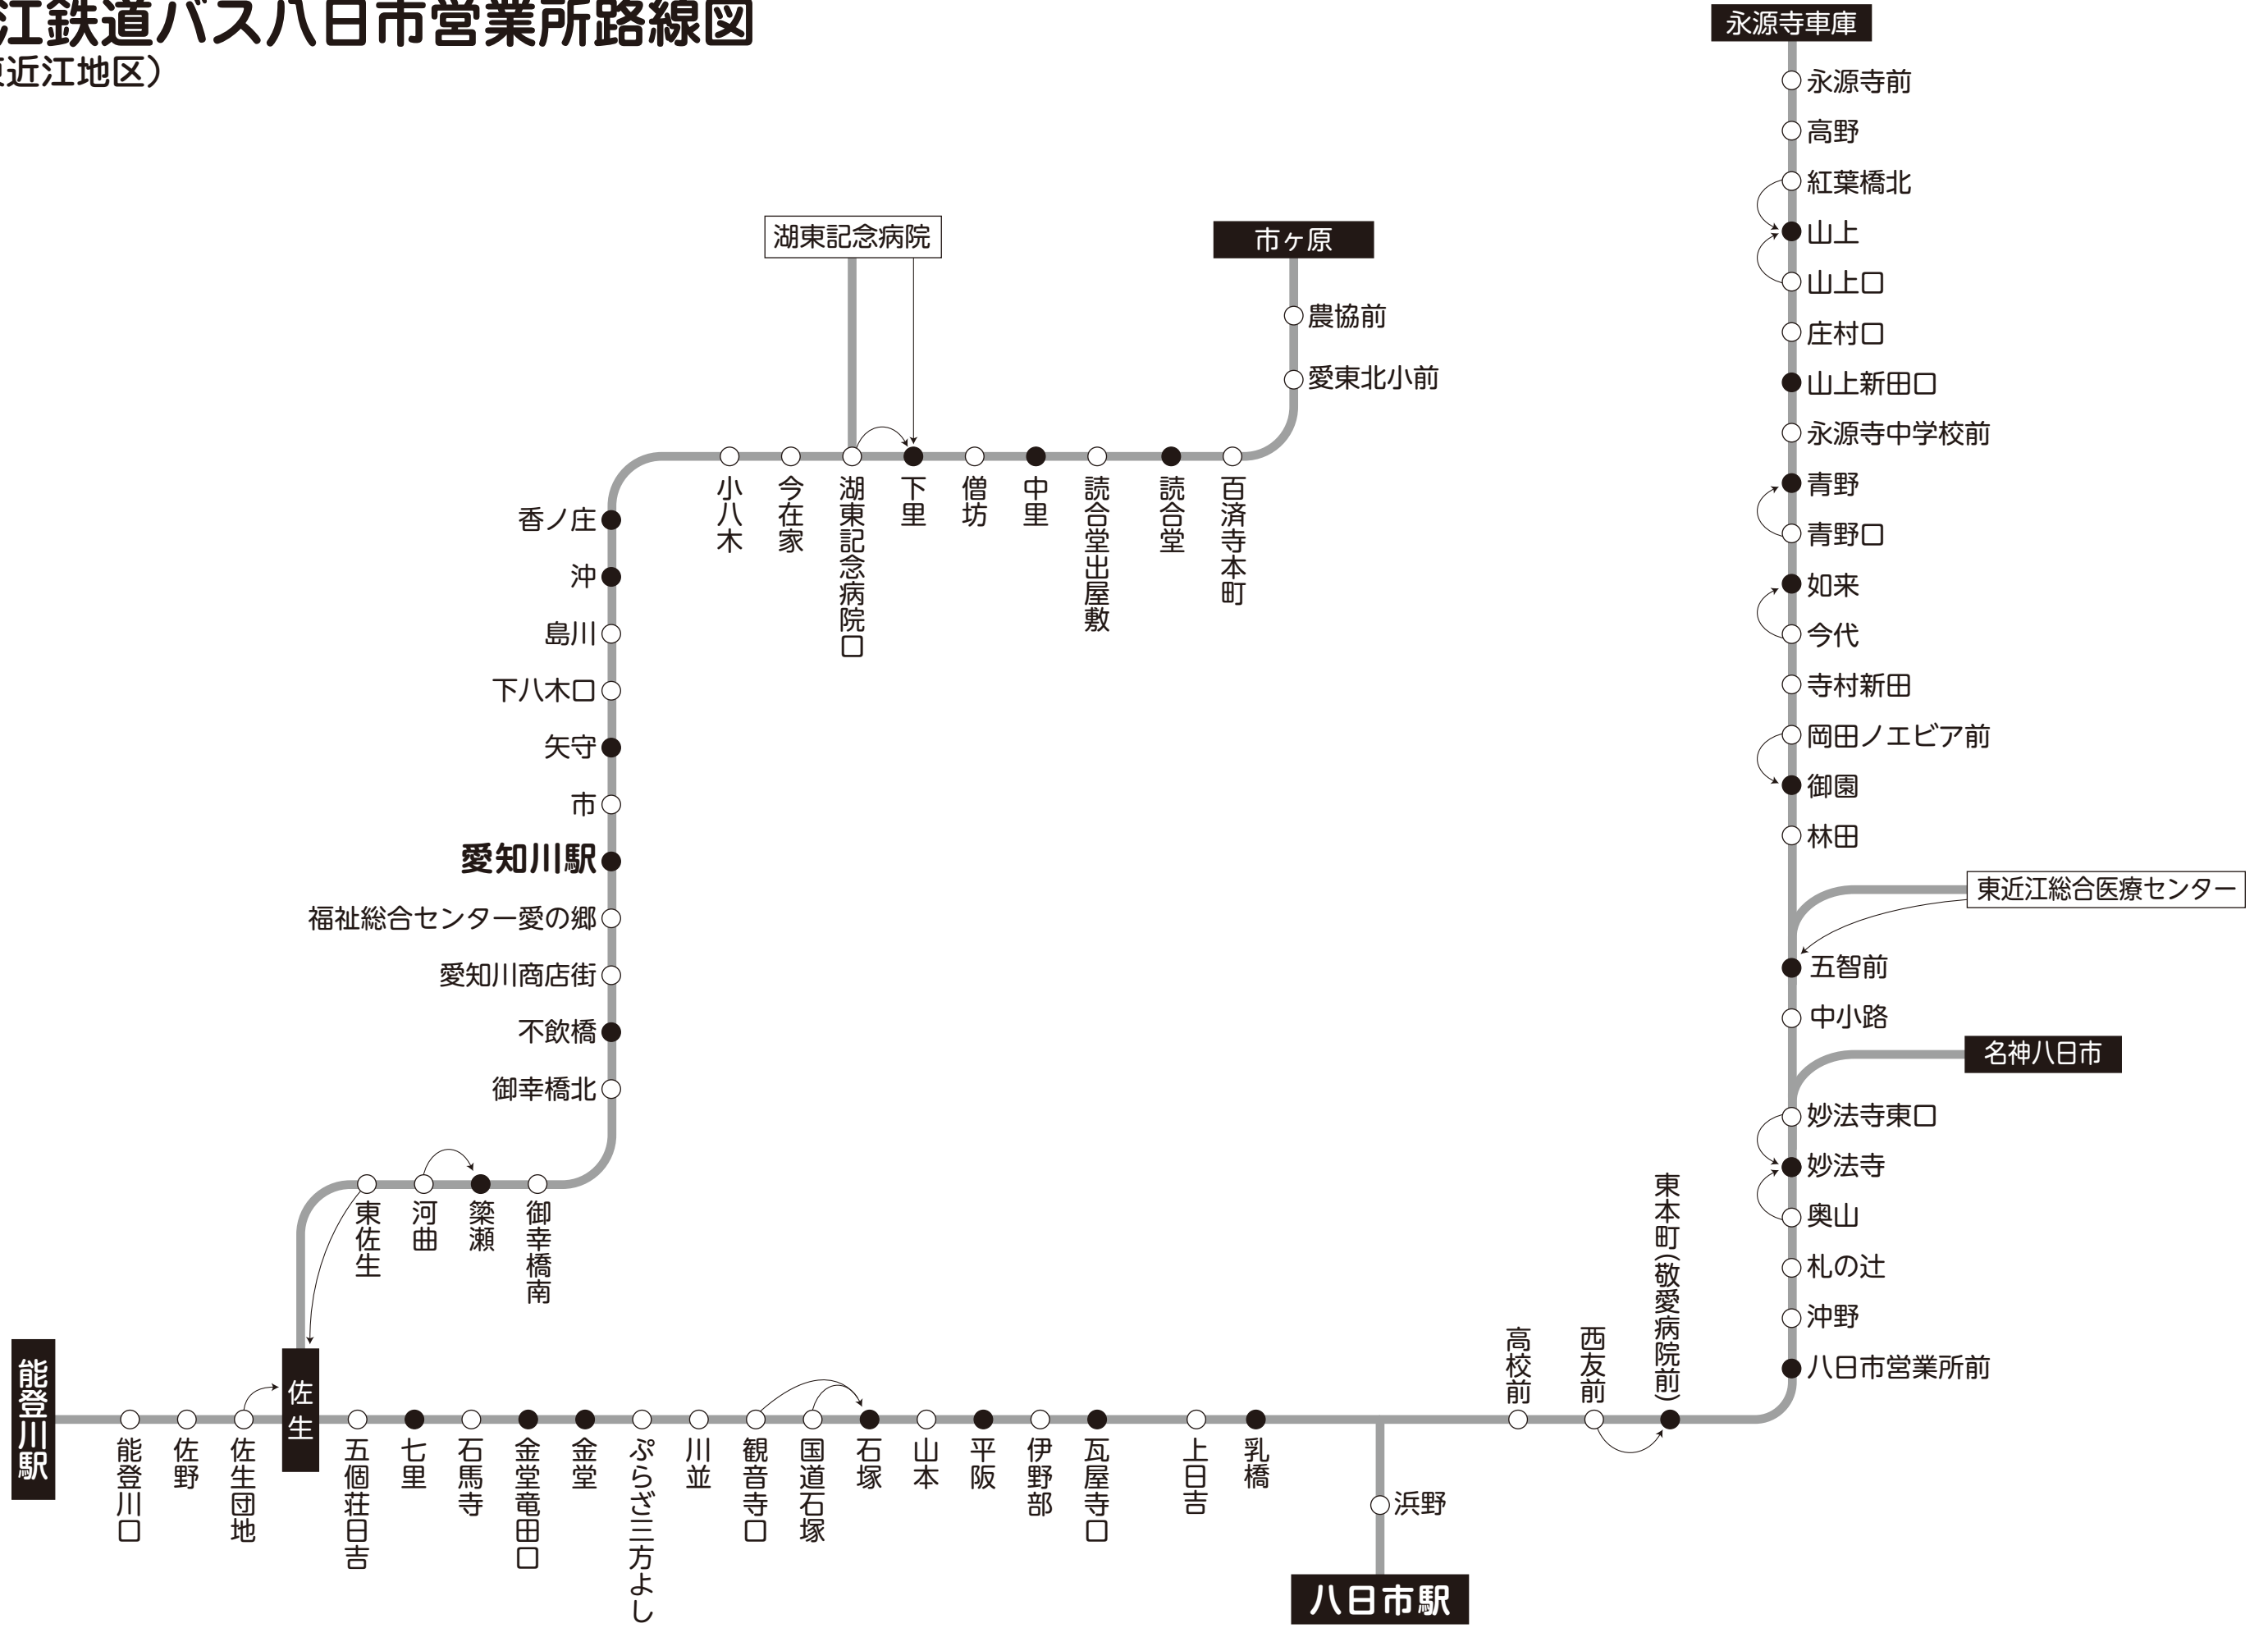

近江鉄道バス八日市営業所路線図

(東近江地区)

近江鉄道バス八日市営業所路線図

(竜王・日野地区)