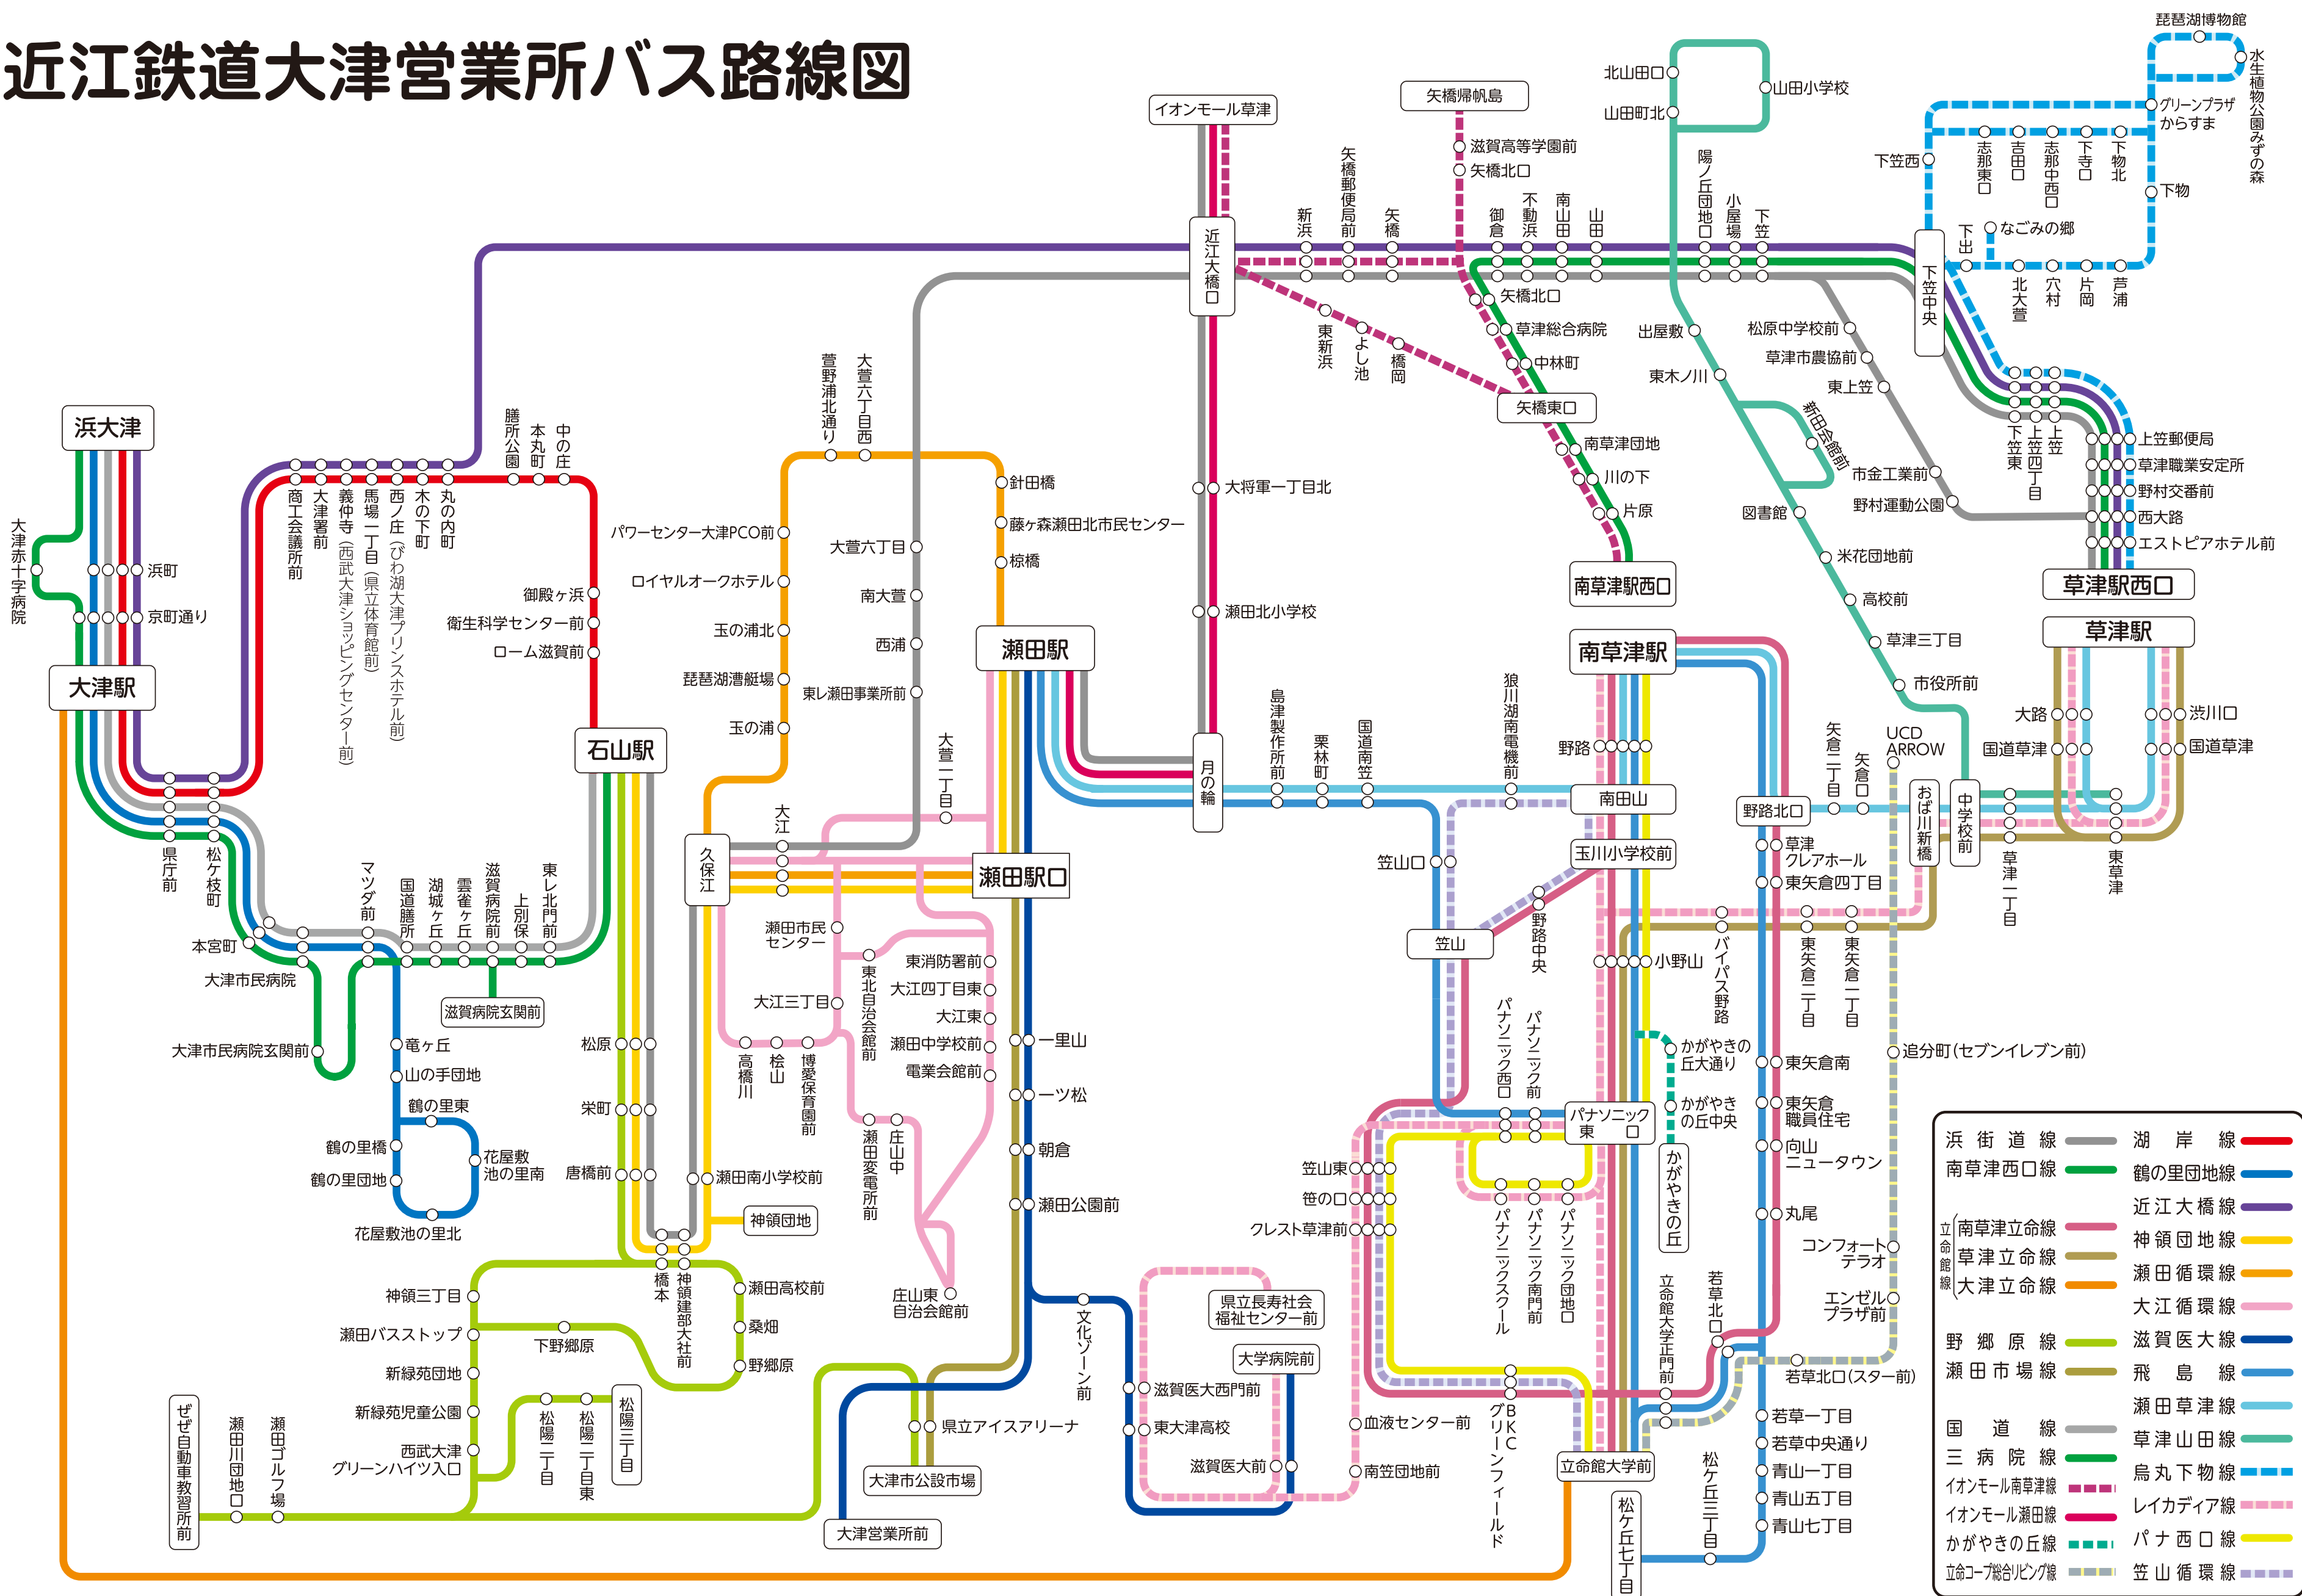

# 近江鉄道大津営業所バス路線図

浜街道線	湖岸線
南草津西口線	鶴の里団地線
南草津立命線	近江大橋線
草津立命線	神領団地線
大津立命線	瀬田循環線
野郷原線	大江循環線
瀬田市場線	滋賀医大線
国道線	飛島線
三病院線	瀬田草津線
イオンモール南草津線	草津山田線
イオンモール瀬田線	烏丸下物線
かがやきの丘線	レイカディア線
立命館総合ビル線	パナ西口線
	笠山循環線