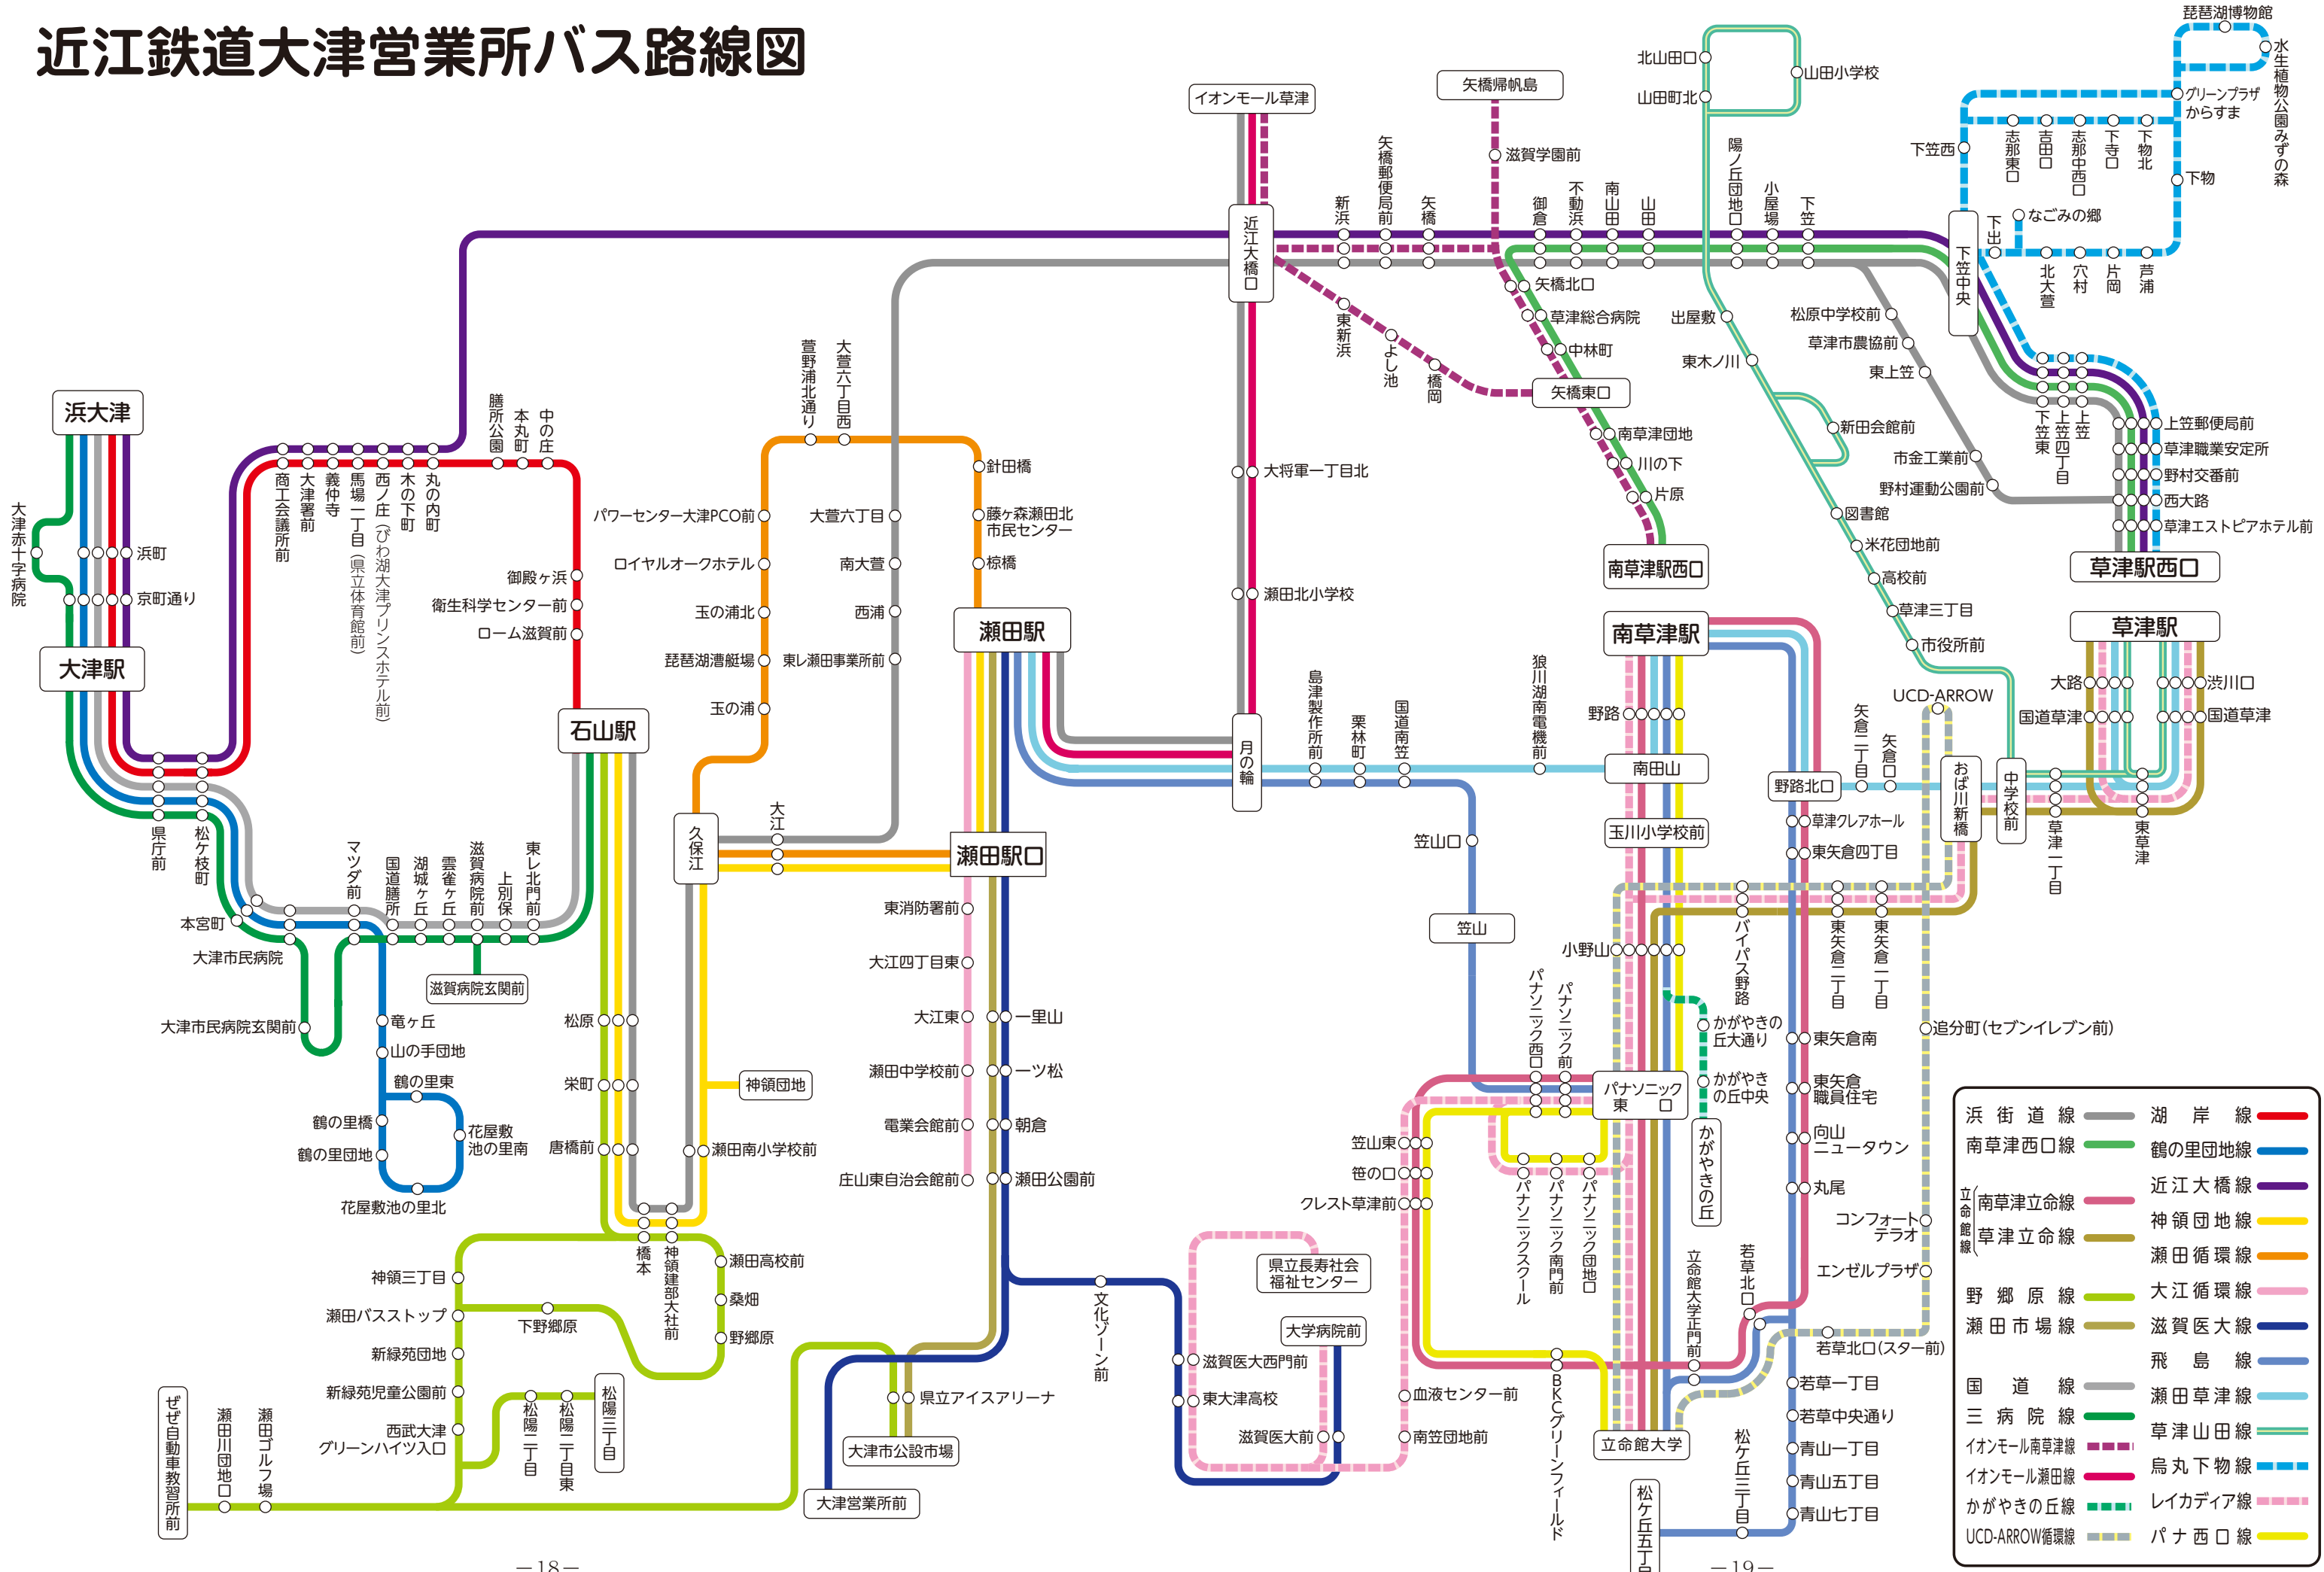

# 近江鉄道大津営業所バス路線図

浜街道線	湖岸線
南草津西口線	鶴の里団地線
南草津立命線	近江大橋線
草津立命線	神領団地線
野郷原線	瀬田循環線
瀬田市場線	大江循環線
国道線	滋賀医大線
三病院線	飛島線
イオンモール南草津線	瀬田草津線
イオンモール瀬田線	草津山田線
かがやきの丘線	烏丸下物線
UCD-ARROW循環線	レイカディア線
	パナ西口線