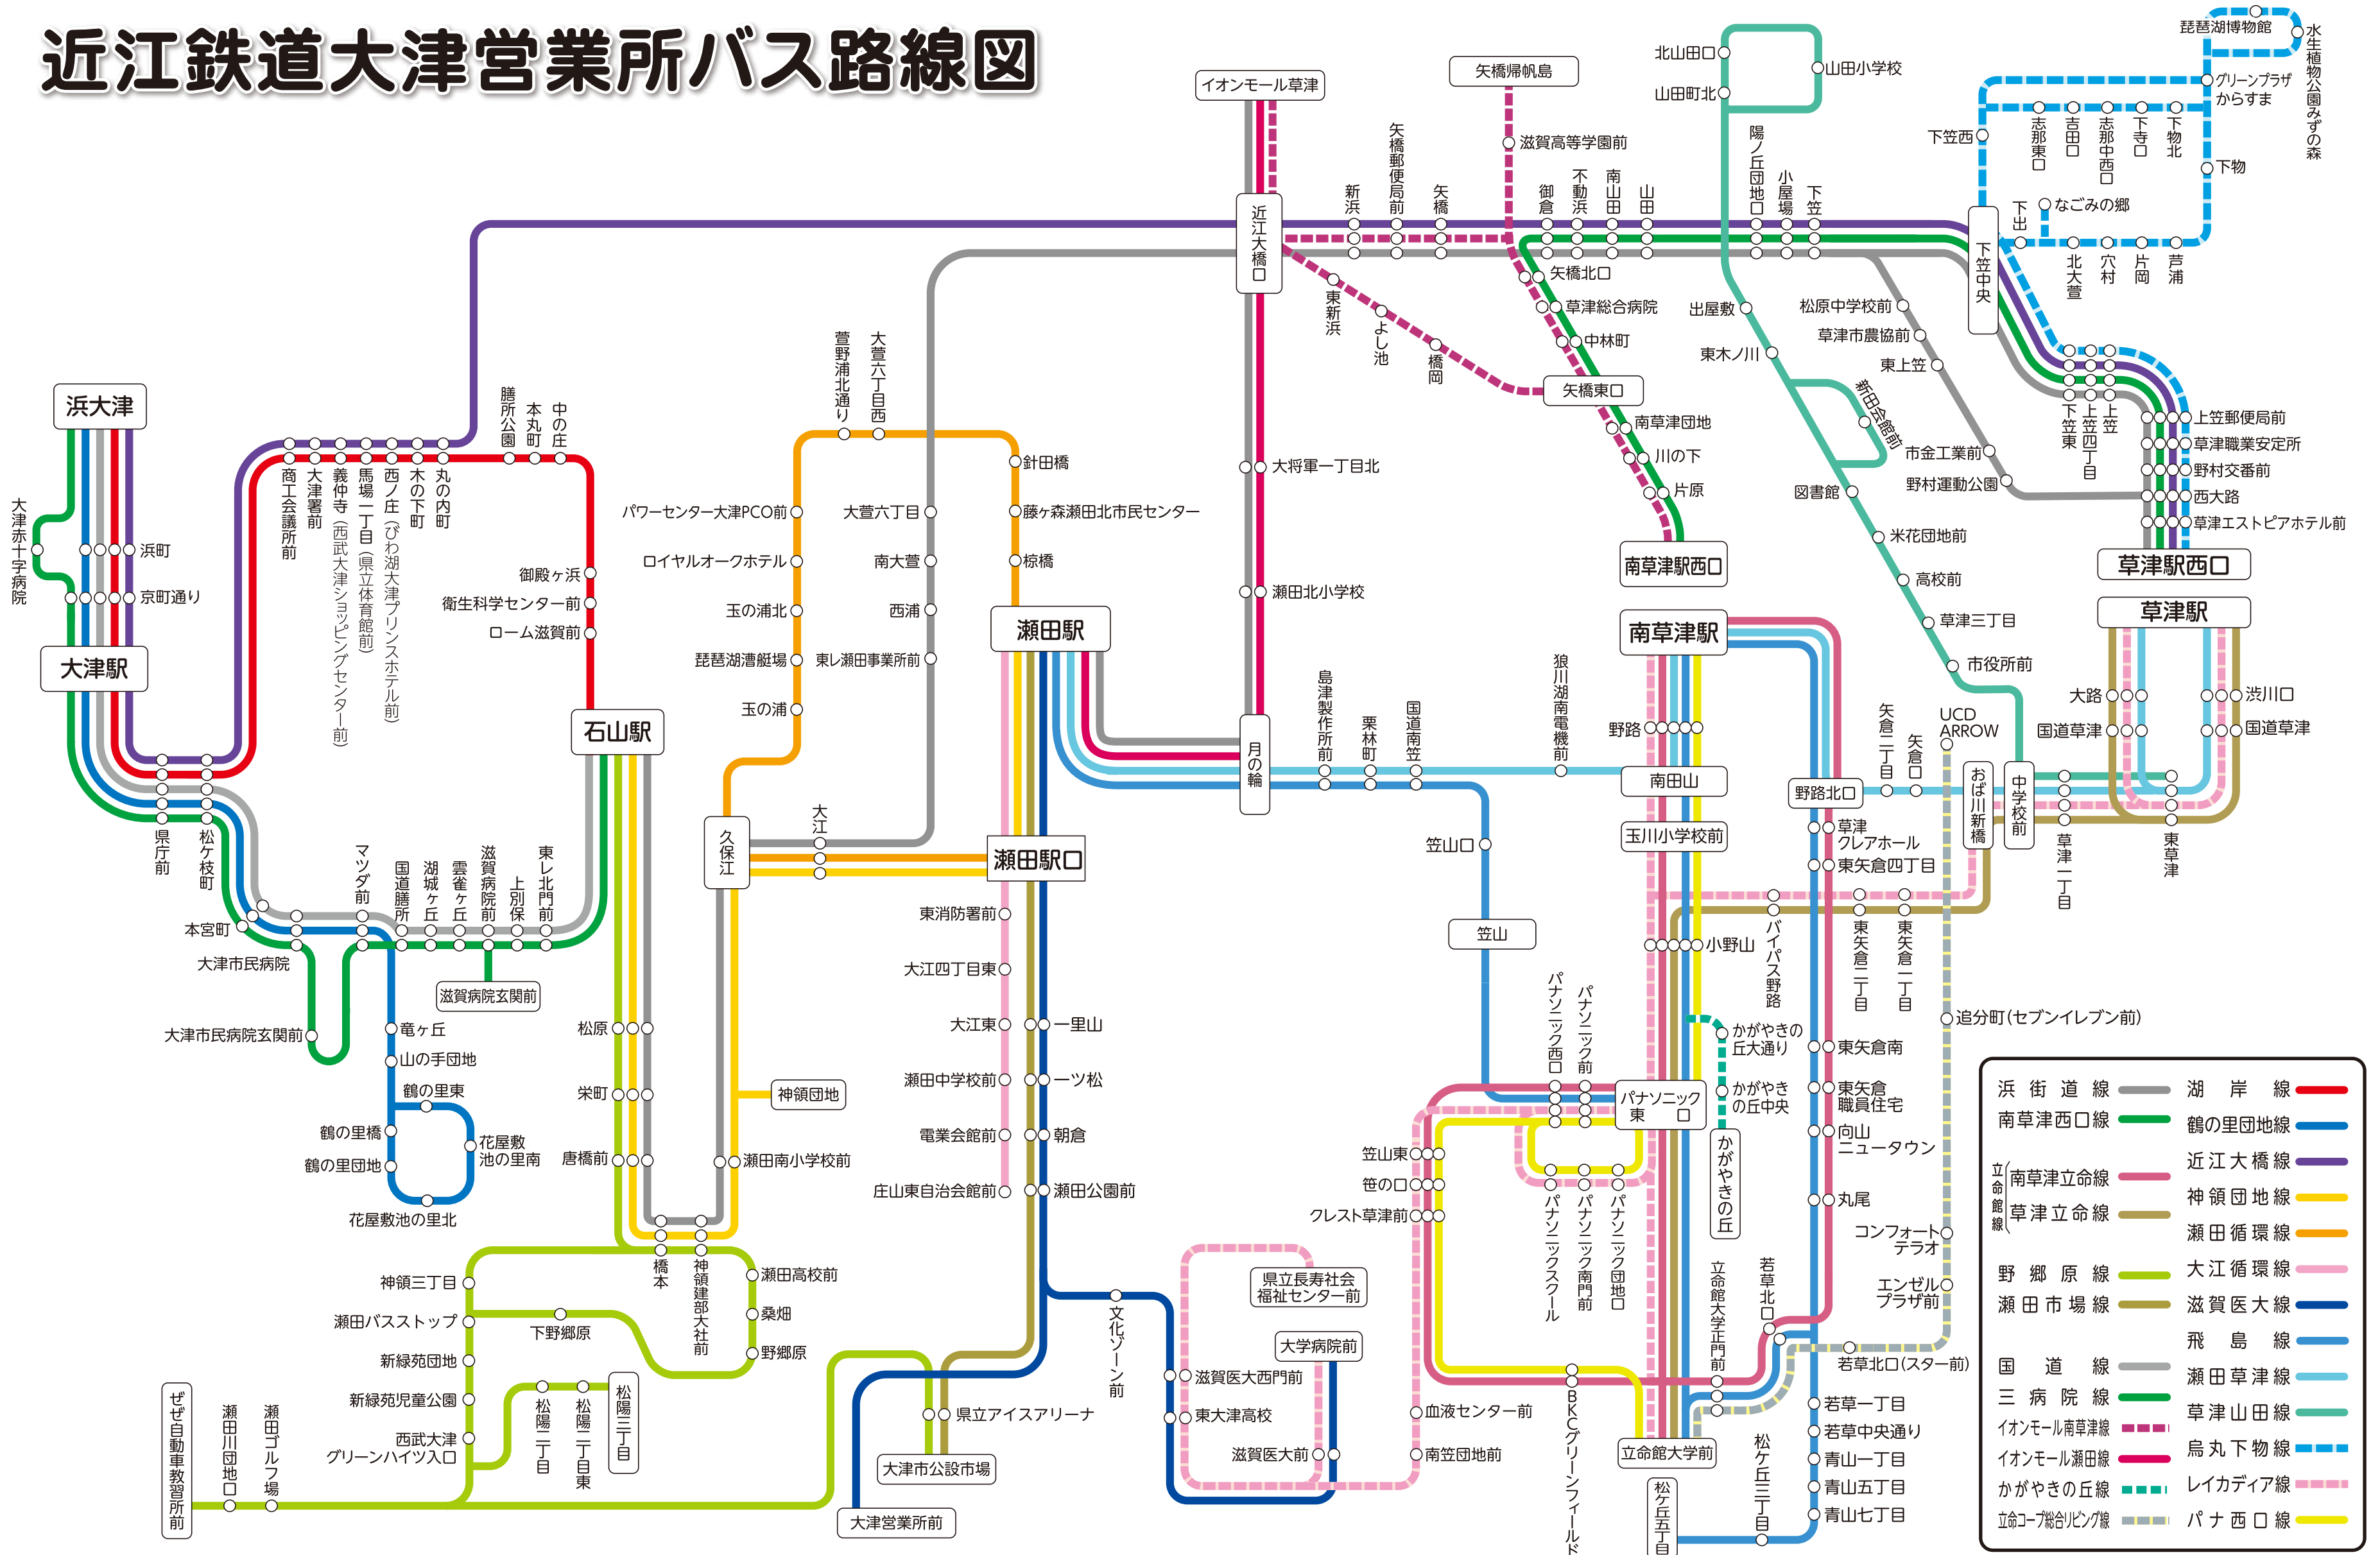

近江鉄道大津営業所バス路線図

| | |
|------------|---------|
| 浜街道線 | 湖岸線 |
| 南草津西口線 | 鶴の里団地線 |
| 立命館線 | 南草津立命線 |
| 野郷原線 | 草津立命線 |
| 瀬田市場線 | 近江大橋線 |
| 国道線 | 神領団地線 |
| 三病院線 | 瀬田循環線 |
| イオンモール南草津線 | 大江循環線 |
| イオンモール瀬田線 | 滋賀医大線 |
| かがやきの丘線 | 飛島線 |
| 立命館大学前線 | 瀬田草津線 |
| | 草津山田線 |
| | 鳥丸下物線 |
| | レイカディア線 |
| | パナ西口線 |