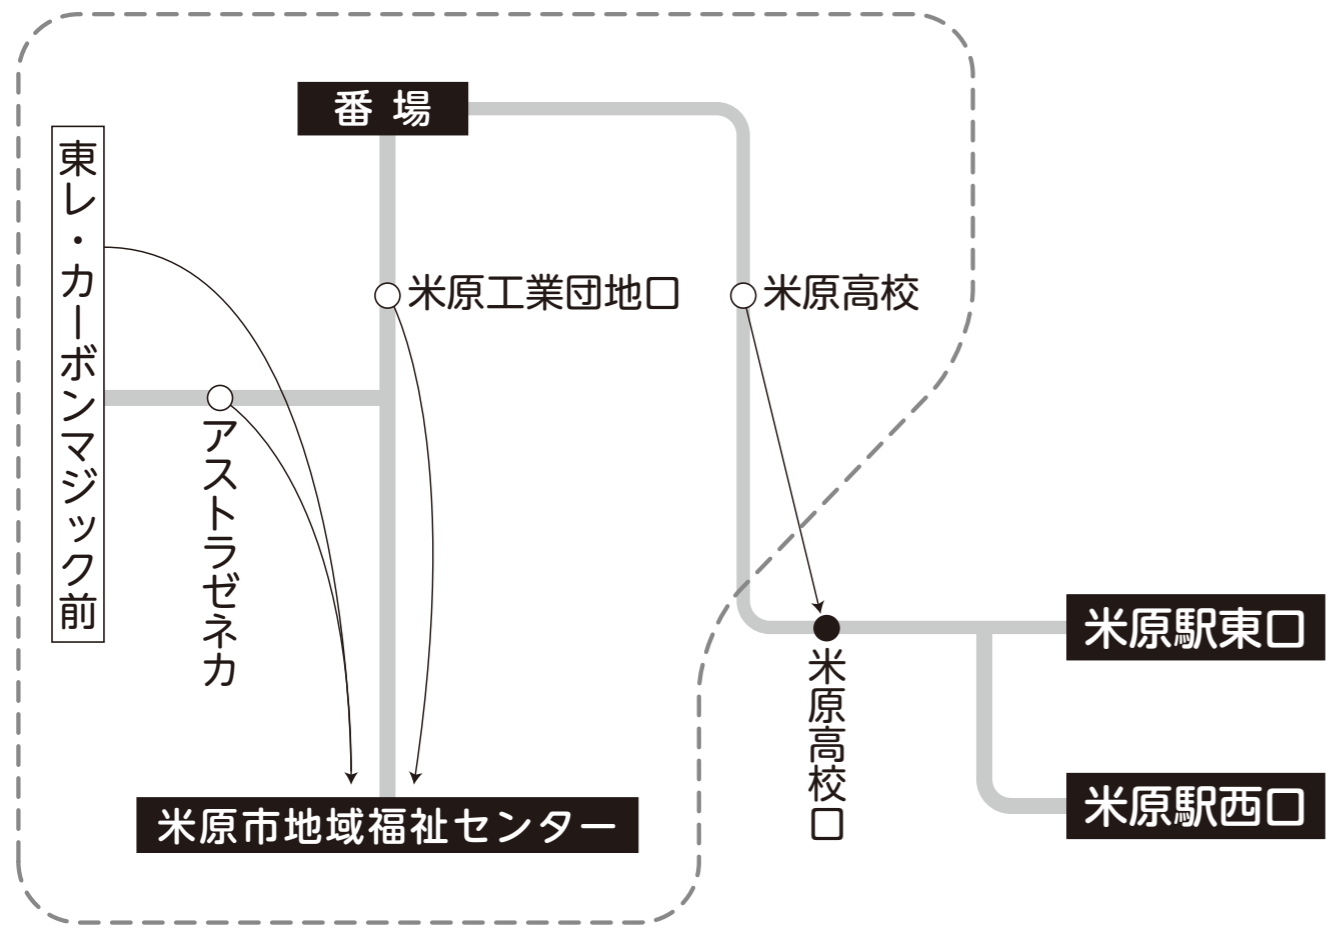

# 湖国バス運賃表 米原工業団地線路線図

# 湖国バス運賃表 米原工業団地線路線図

湖国バス

湖国バス

※点線の枠内はフリー乗降ができます。フリー乗降で乗車される場合、車両が見えたら手をあげて合図をして下さい。

				5
			4	東レ・カーボンマジック前
	2	3	番場	アストラゼネカ
1	米原駅東口	米原高校口		地域福祉CT
米原駅西口		180	米原高校	米原工業団地口
		180	180	180
			210	240
			250	280
			250	280