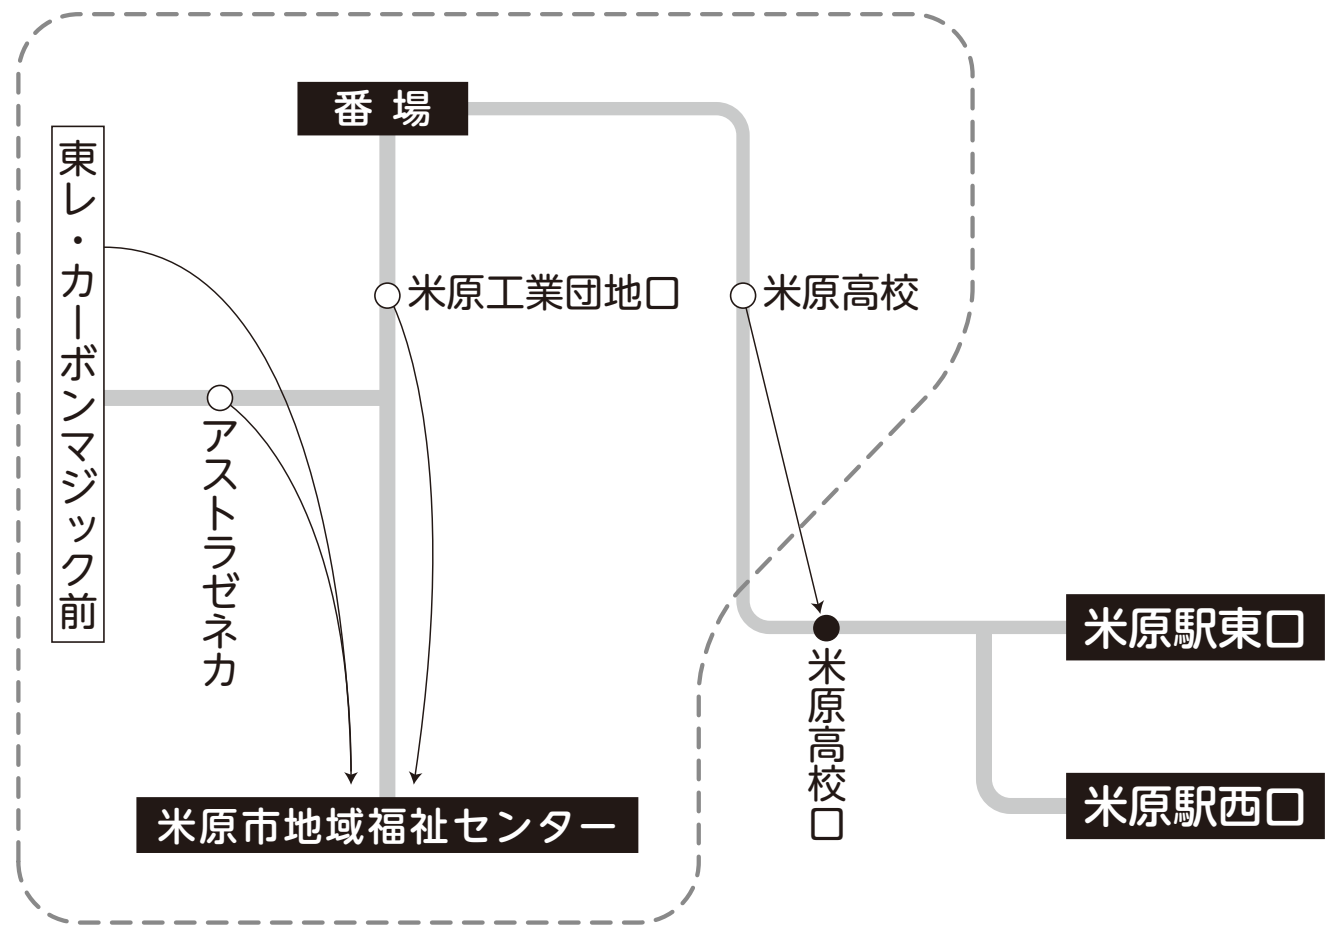

湖国バス運賃表 米原工業団地線路線図

湖国バス運賃表 米原工業団地線路線図

湖国バス

湖国バス

※点線の枠内はフリー乗降ができます。フリー乗降で乗車される場合、車両が見えたら手を上げて合図をして下さい。

				5
			4	東レ・カーボンマジック前
		3	番場	アストラゼネカ
		米原高校口		地域福祉CT
	2	米原高校	米原工業団地口	180
	米原駅東口	米原高校		210
	180	180	米原駅西口	240
		180		250
	180	180		280
				280