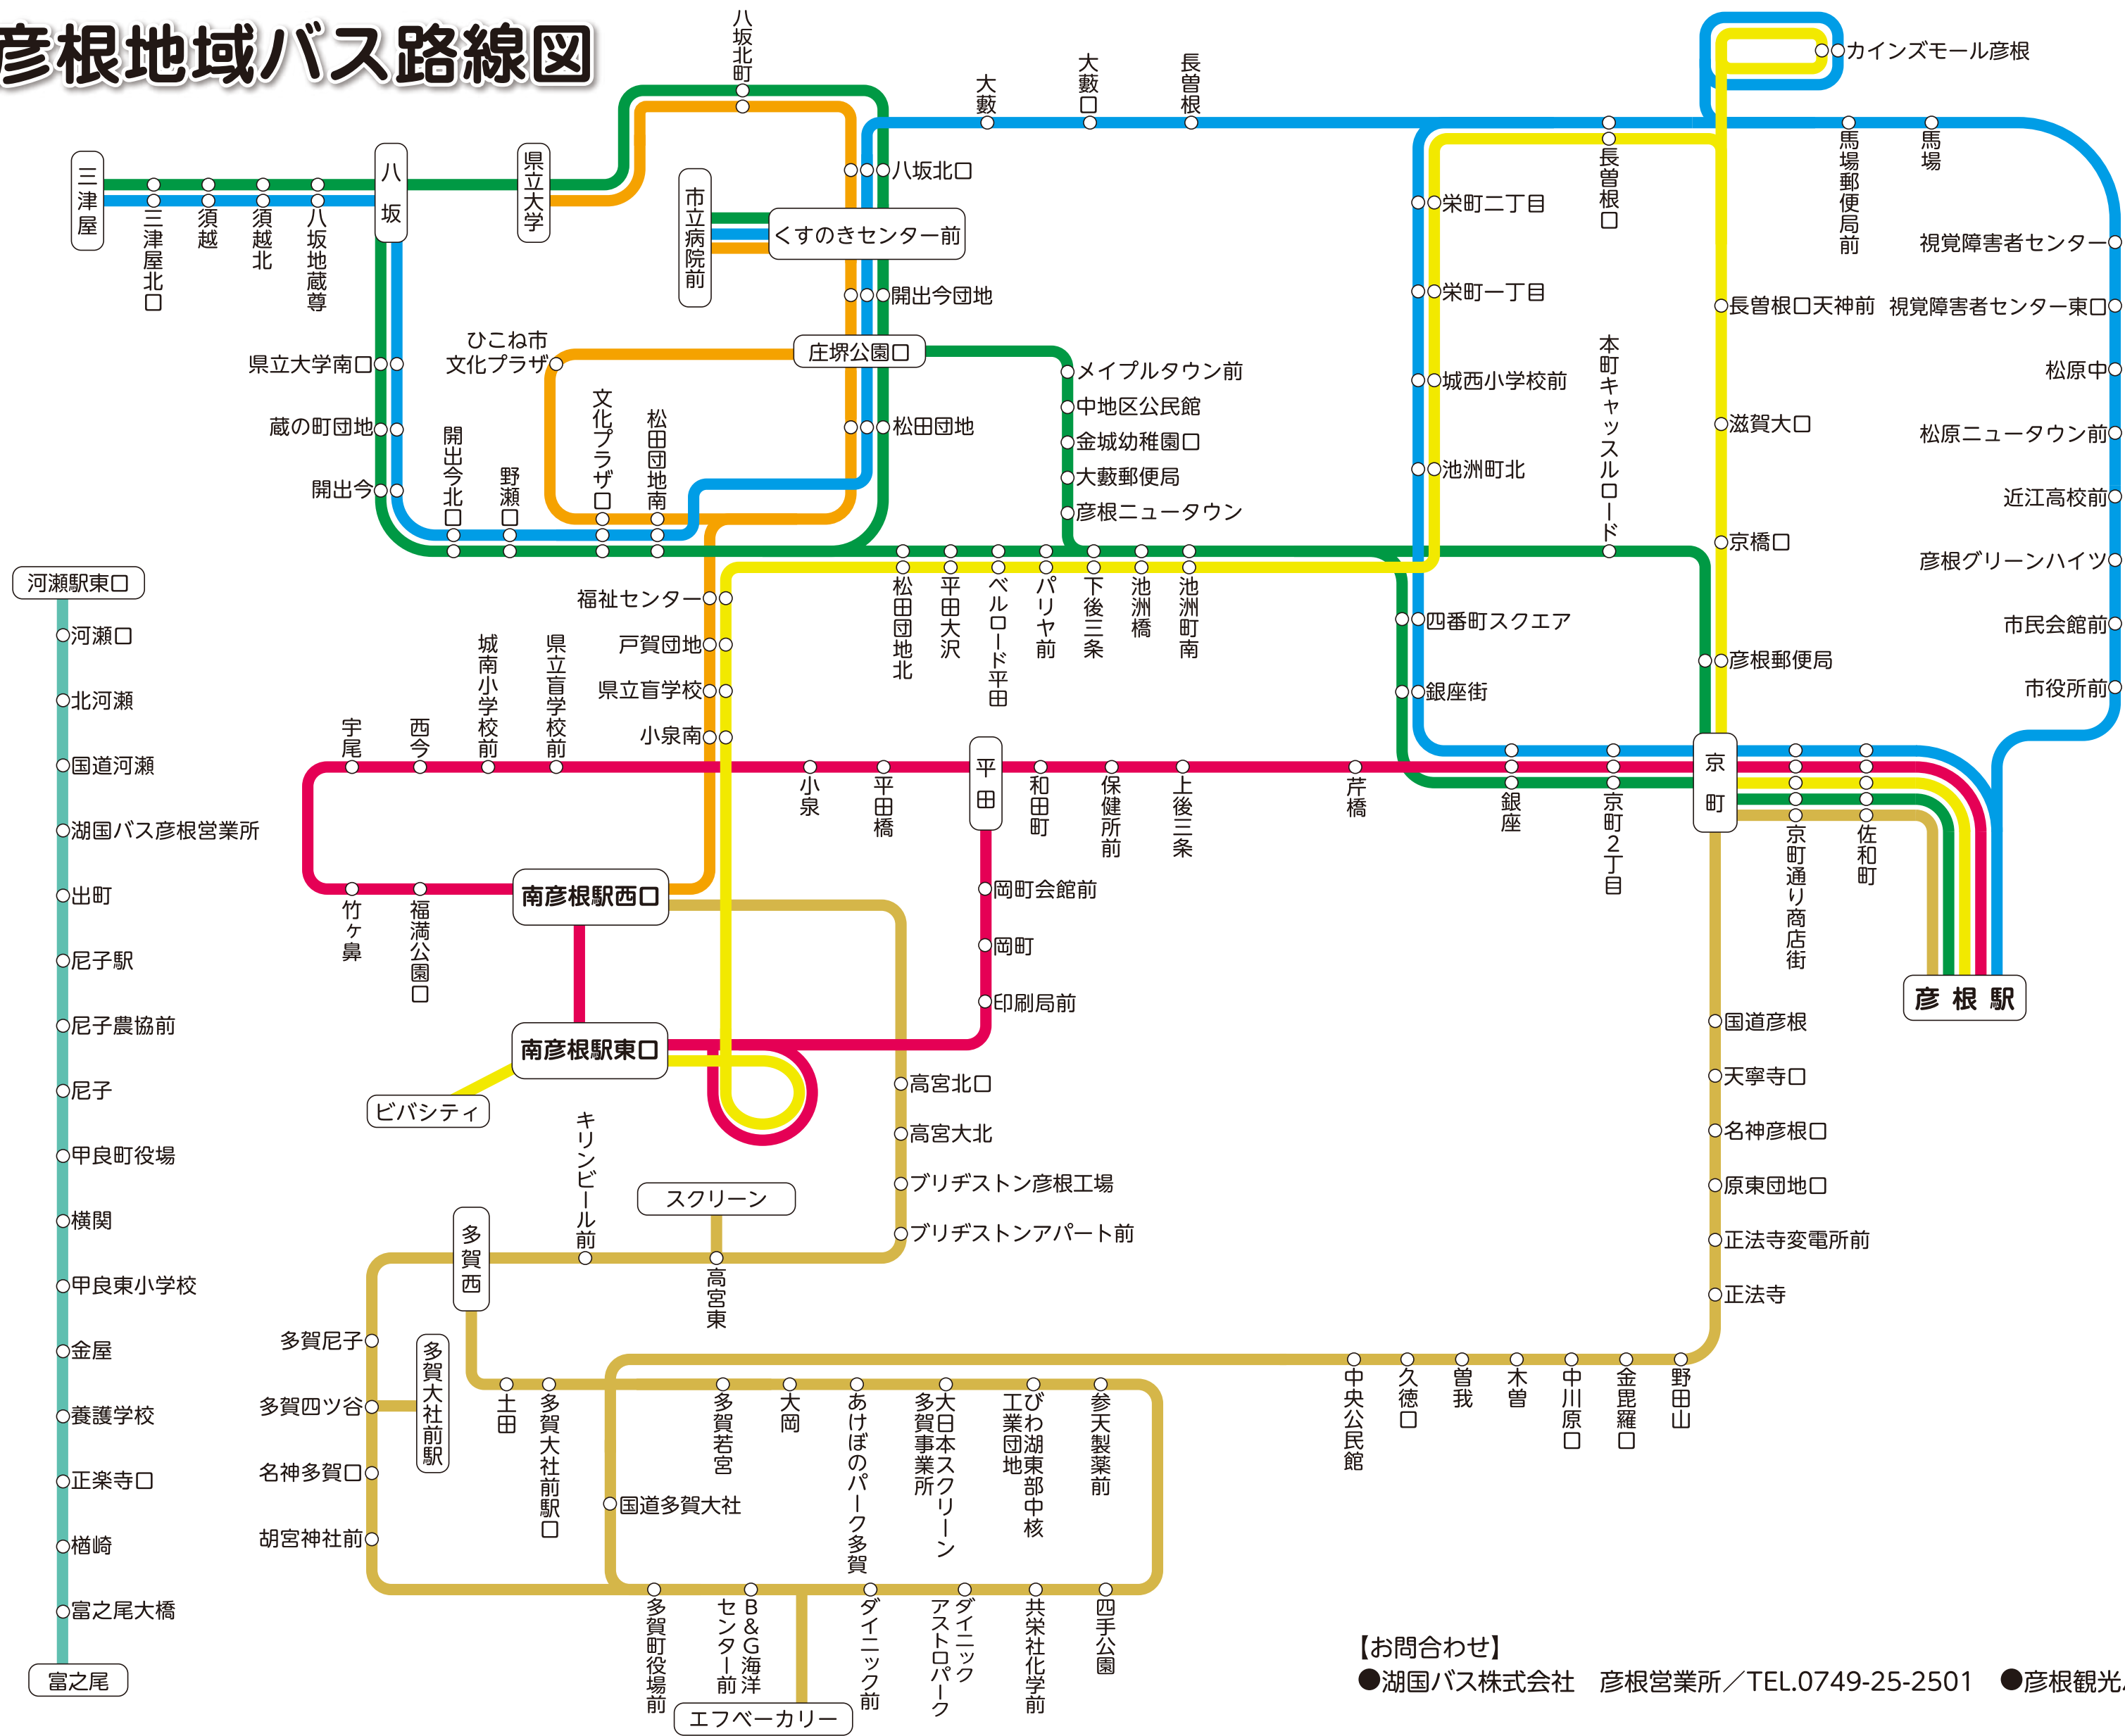

彦根地域バス路線図

乗継指定停留所

※下記の停留所では乗継ができます。

乗継の条件
 南彦根県立大学線 ↔ 河瀬線
 南彦根県立大学線 ↔ 旭森循環線
 のみ有効となります。

駅 南彦根
 西彦根
 口根

「鶴亀回数券」のご案内

JR彦根駅、JR南彦根駅、JR河瀬駅、JR稲枝駅、近江鉄道多賀大社前駅を起終点とする路線バスを利用する満61歳以上の方がご利用頂けます。

100円券 (20枚綴) 1,500円

- ① 南彦根県立大学線
- ② 城北・大藪線
- ③ 南彦根ベルロード線
- ④ 平田線
- ⑤ 三津屋線
- ⑥ 甲良線
- ⑦ 多賀線

【お問い合わせ】
 ●湖国バス株式会社 彦根営業所 / TEL.0749-25-2501 ●彦根観光バス(稲枝循環線) / TEL.0749-43-5711