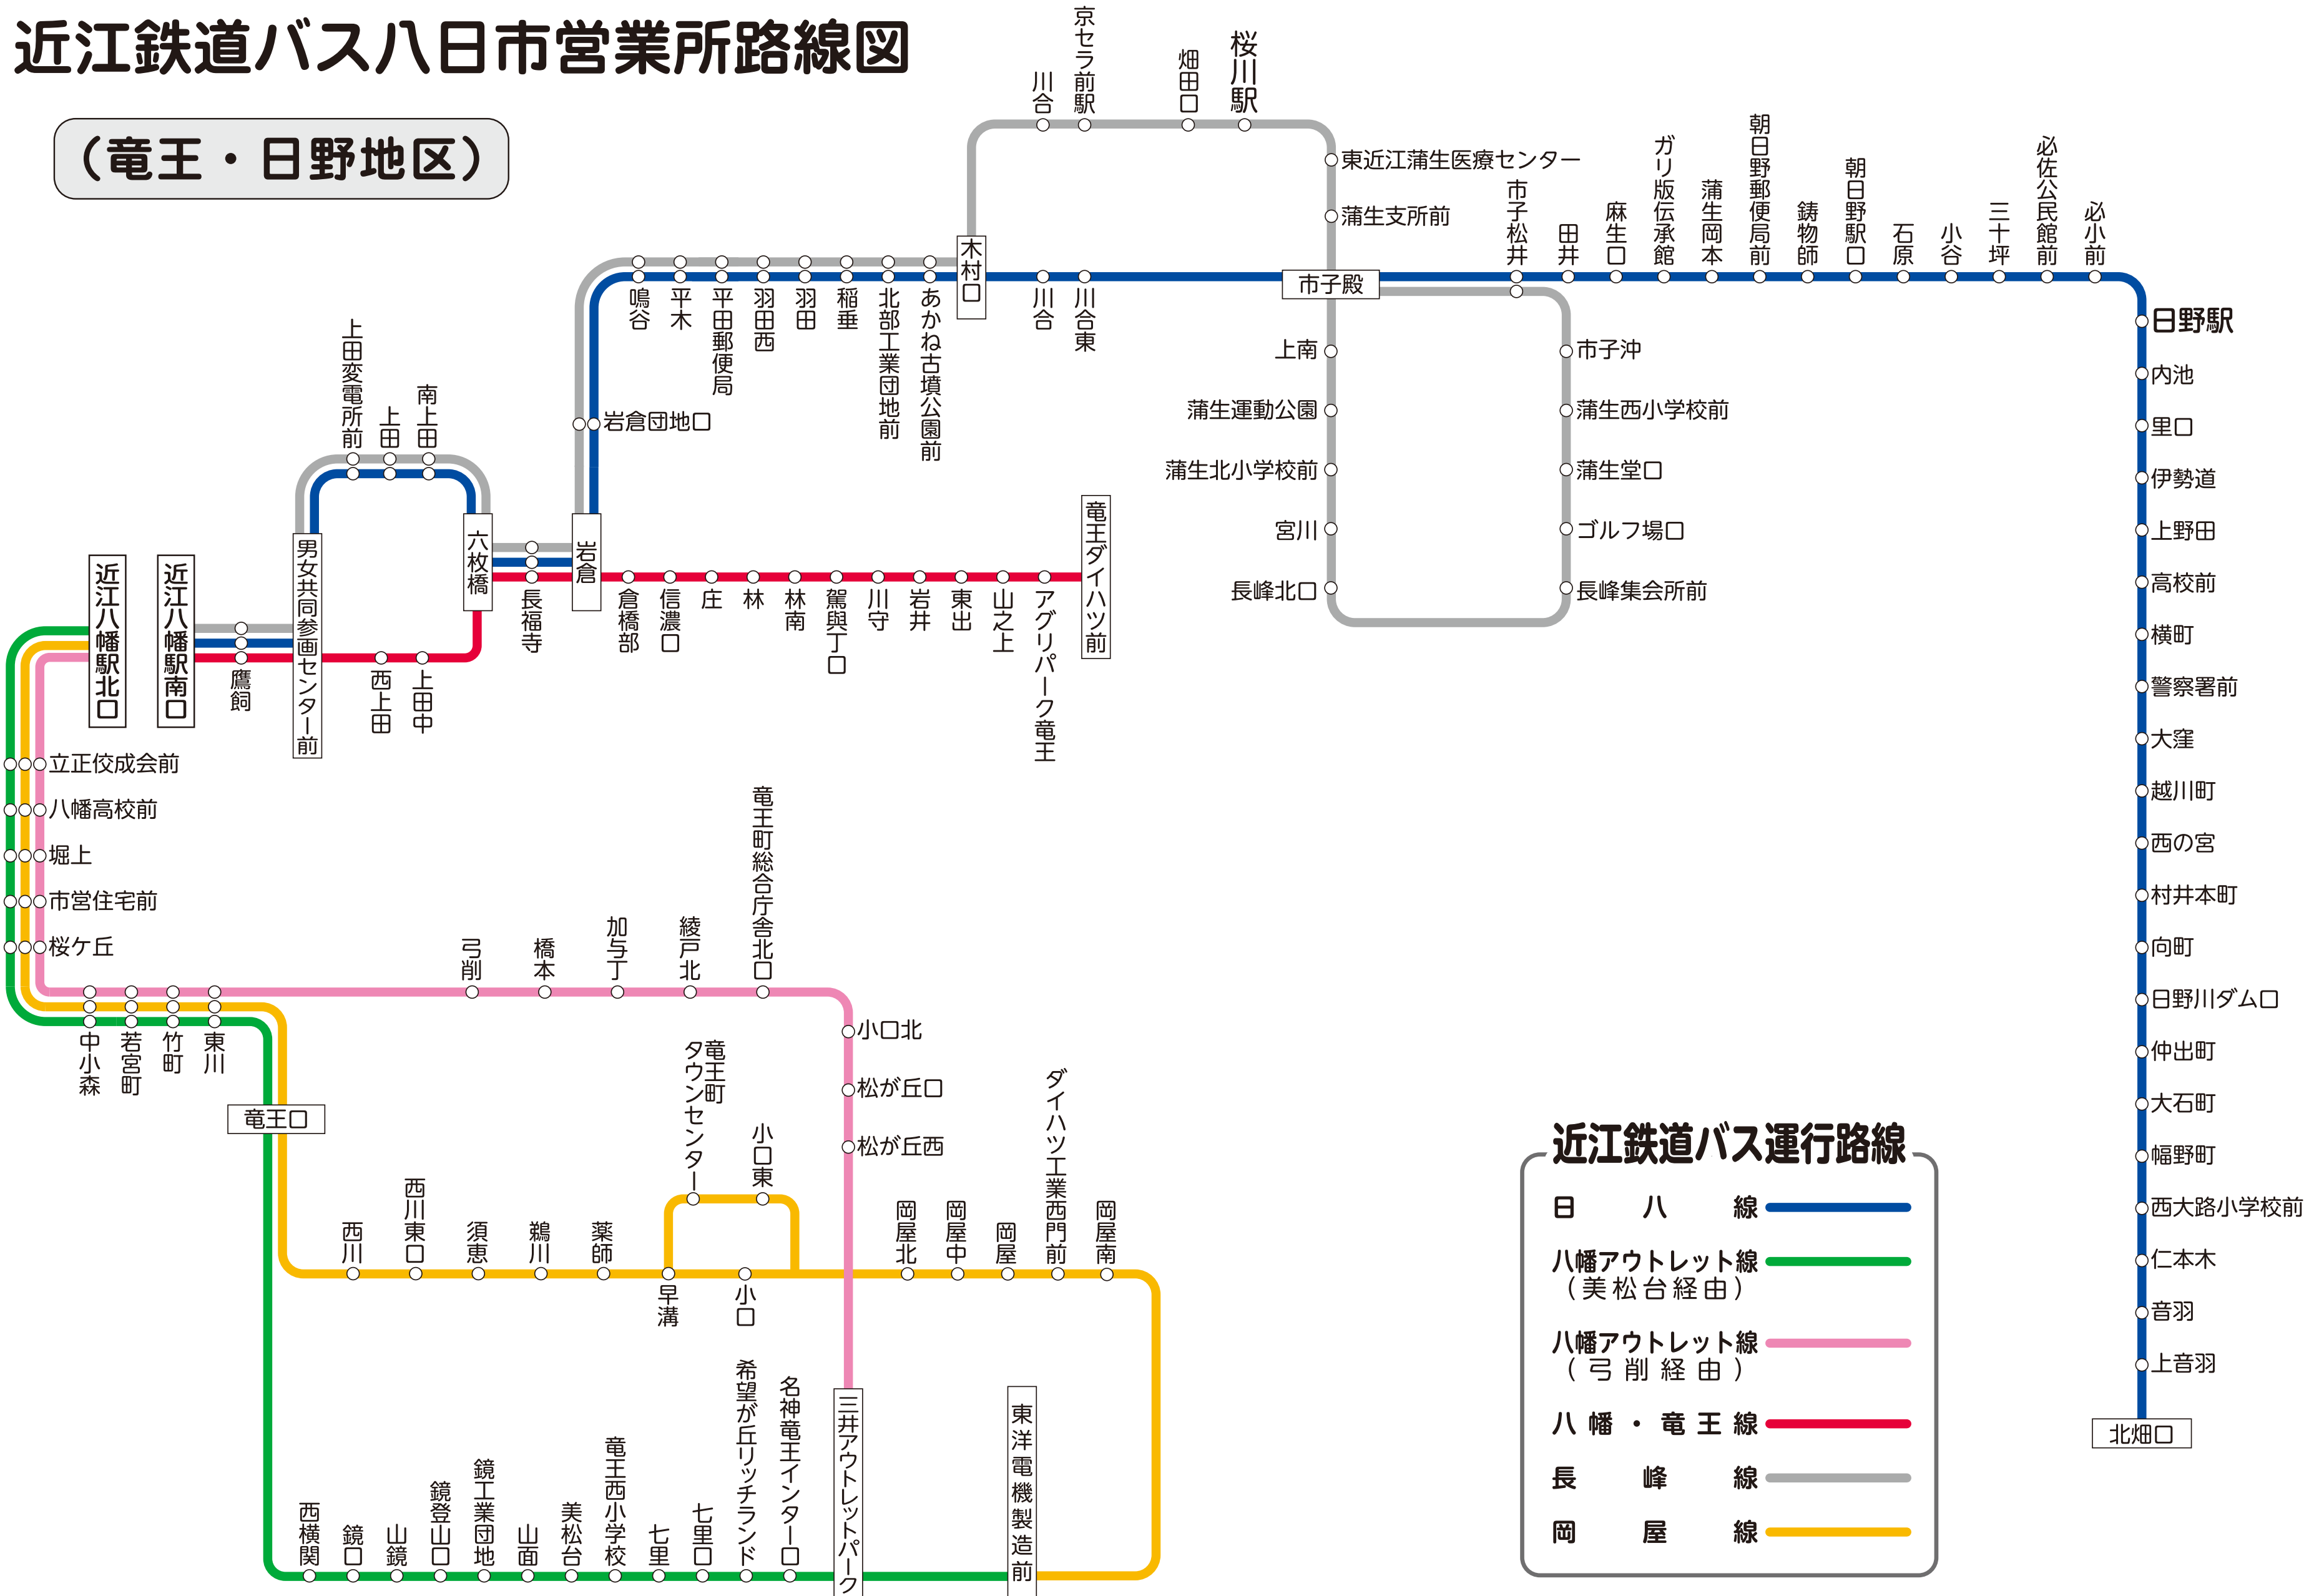

# 近江鉄道バス八日市営業所路線図

(竜王・日野地区)

### 近江鉄道バス運行路線

- 日八線 —
- 八幡アウトレット線 (美松台経由) —
- 八幡アウトレット線 (弓削経由) —
- 八幡・竜王線 —
- 長峰線 —
- 岡屋線 —