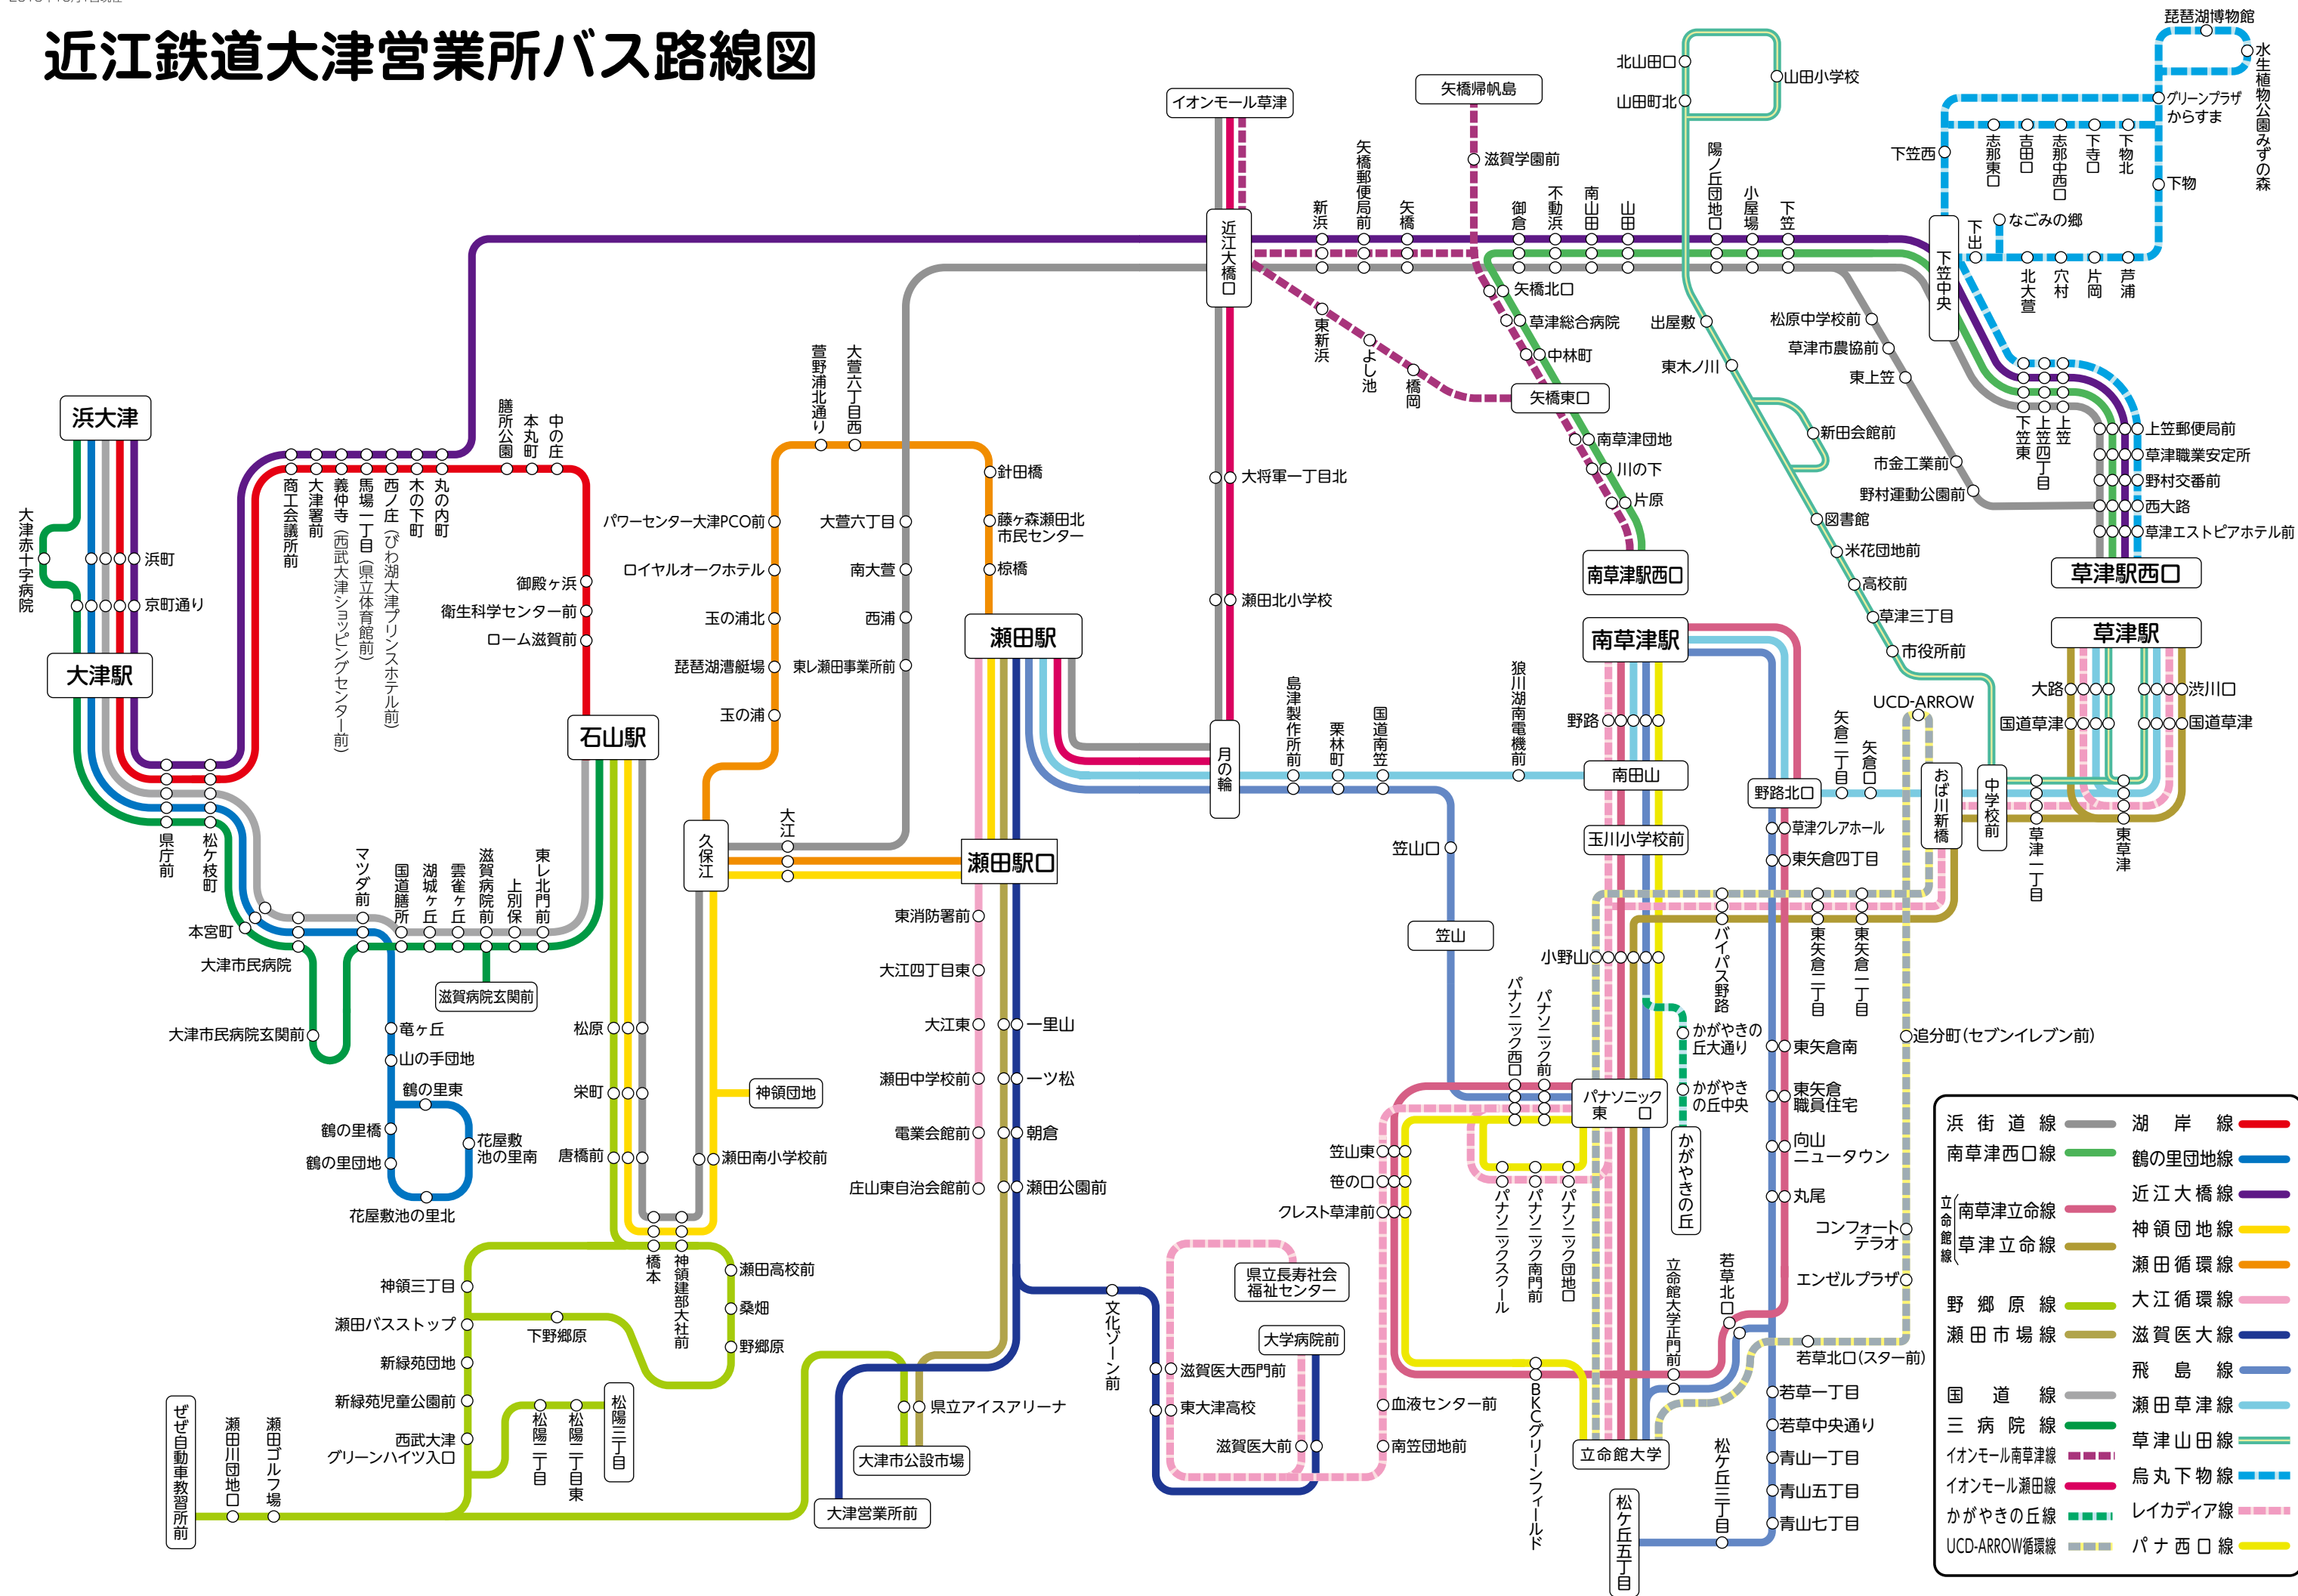

近江鉄道大津営業所バス路線図

浜街道線	湖岸線
南草津西口線	鶴の里団地線
立命館線	南草津立命線
草津立命線	神領団地線
野郷原線	大江循環線
瀬田市場線	滋賀医大線
国道線	飛島線
三病院線	瀬田草津線
イオンモール南草津線	草津山田線
イオンモール瀬田線	烏丸下物線
かがやきの丘線	レイカディア線
UCD-ARROW循環線	パナ西口線
近江大橋線	近江大橋線
神領団地線	神領団地線
瀬田循環線	瀬田循環線
大江循環線	大江循環線
滋賀医大線	滋賀医大線
飛島線	飛島線
瀬田草津線	瀬田草津線
草津山田線	草津山田線
烏丸下物線	烏丸下物線
レイカディア線	レイカディア線
パナ西口線	パナ西口線